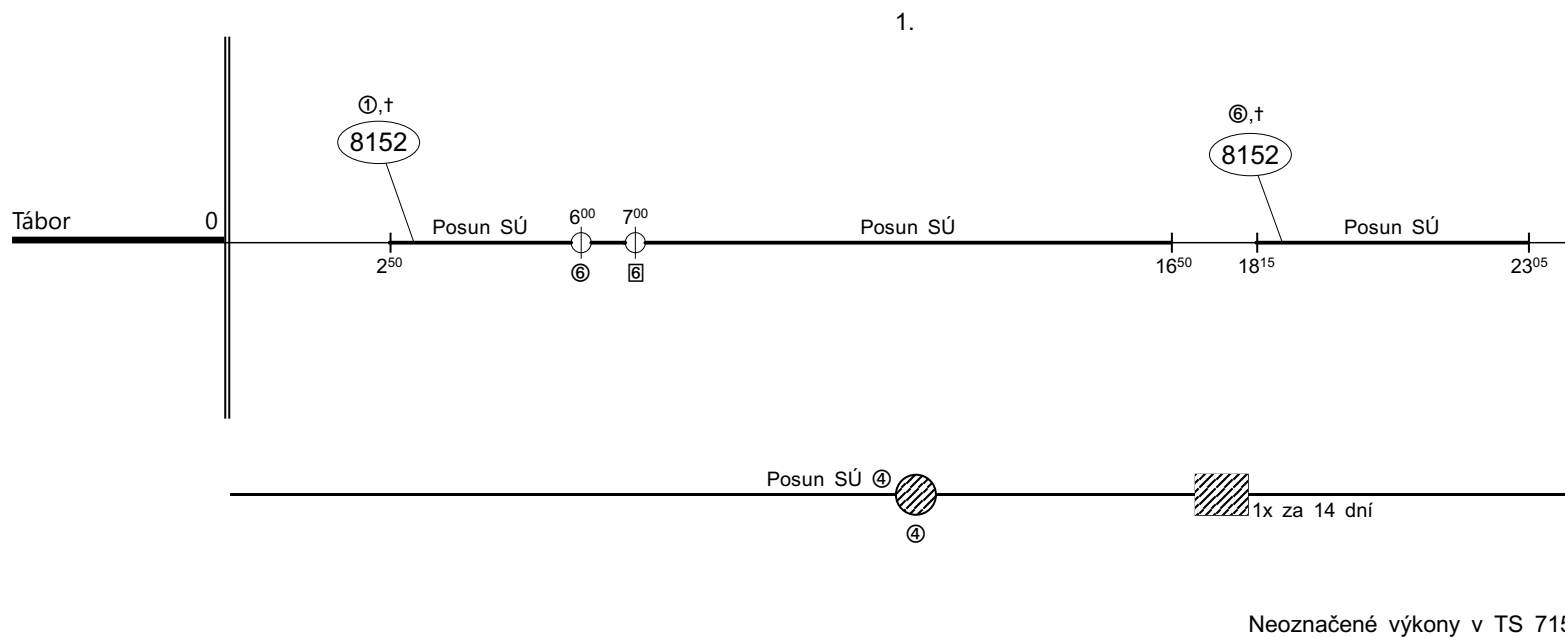

Poznámky:

Druh vlaků: **místní výkony**

Turnusová skupina: **741**

Vozidlo řady: **704.0** Počet: **1**  
Potřeba strojvedoucích: **%**

Průměrný denní běh vozidla : **0 / 21** km  
Denní průměr prázdných jízd: **0** km

Zpracovatel: **Zdeněk Mleziva 725876017**

Ředitel oblastního centra provozu:  
**Ing. Karel Šidlo**

Poznámky:

Druh vlaků: **místní výkony**

Turnusová skupina: **742**

Vozidlo řady: **799** Počet: **1**  
Potřeba strojvedoucích: **%**

Průměrný denní běh vozidla : **0 / 94** km  
Denní průměr prázdných jízd: **0** km

Zpracovatel: **Zdeněk Mleziva 725876017**

Ředitel oblastního centra provozu:  
**Ing. Karel Šidlo**