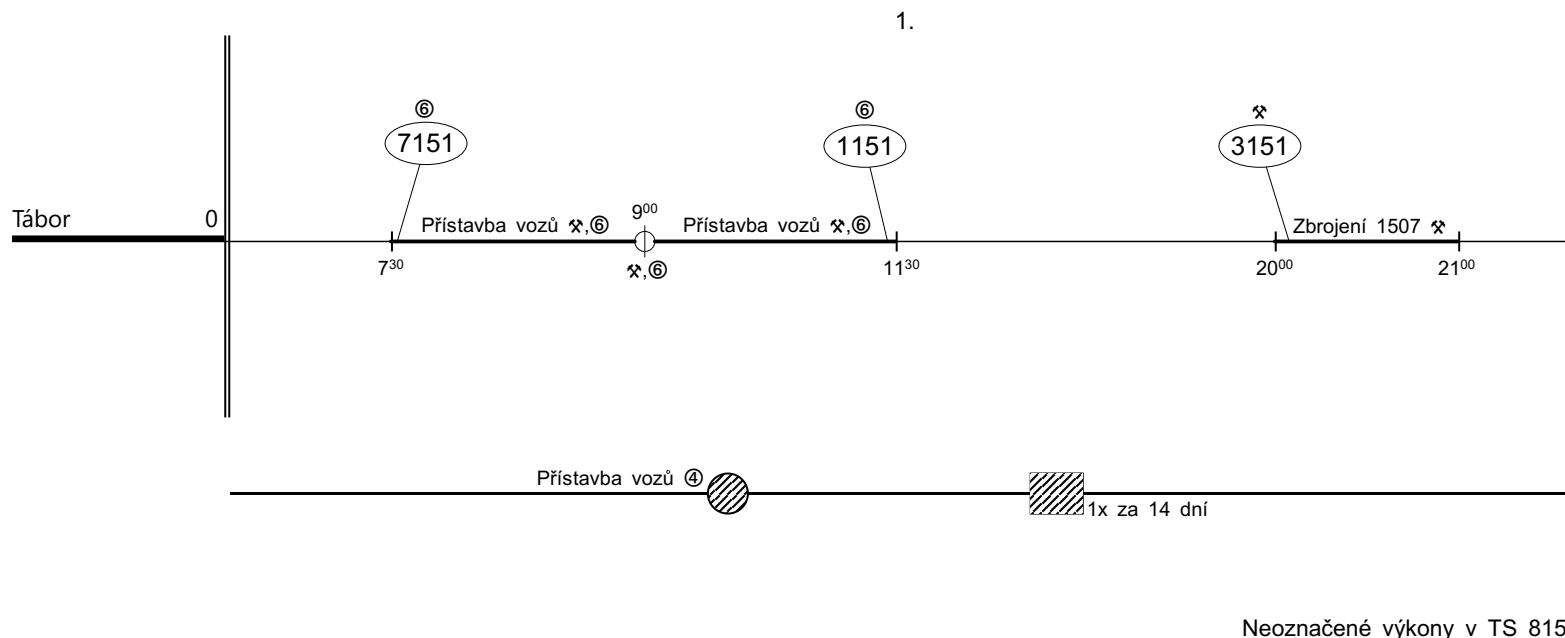

Poznámky:

Druh vlaků: **místní výkony**

Turnusová skupina: **741**

Vozidlo řady: **704.0** Počet: **1**  
Potřeba strojvedoucích: **%**

Průměrný denní běh vozidla : **0 / 21** km  
Denní průměr prázdných jízd: **0** km

Zpracovatel: **Zdeněk Mleziva 725876017**

Ředitel oblastního centra provozu:  
**Ing. Karel Šidlo**

Poznámky:

Druh vlaků: **místní výkony**

Turnusová skupina: **742**

Vozidlo řady: **799** Počet: **1**  
Potřeba strojvedoucích: **%**

Průměrný denní běh vozidla : **0 / 94** km  
Denní průměr prázdných jízd: **0** km

Zpracovatel: **Zdeněk Mleziva 725876017**

Ředitel oblastního centra provozu:  
**Ing. Karel Šidlo**