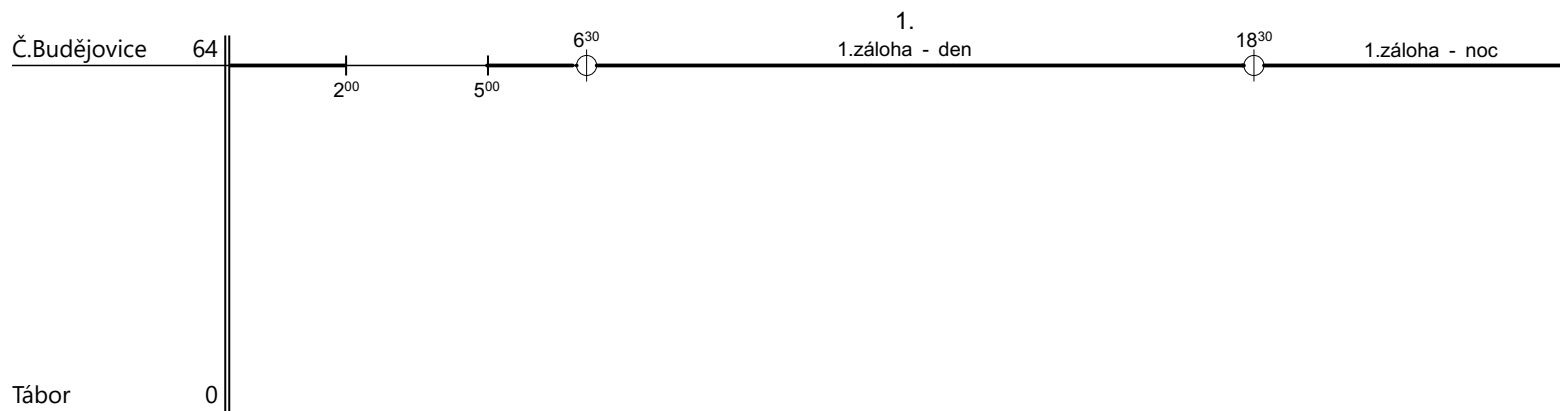

Poznámky:

Druh vlaků: **místní výkony**

Turnusová skupina: **242**

1.zálaha **Cb** po ujetí 2.500 km

Vozidlo řady: **210** Počet: **1**
Potřeba strojvedoucích: **%**

Průměrný denní běh vozidla : **0 / 107** km
Denní průměr prázdných jízd: **0** km