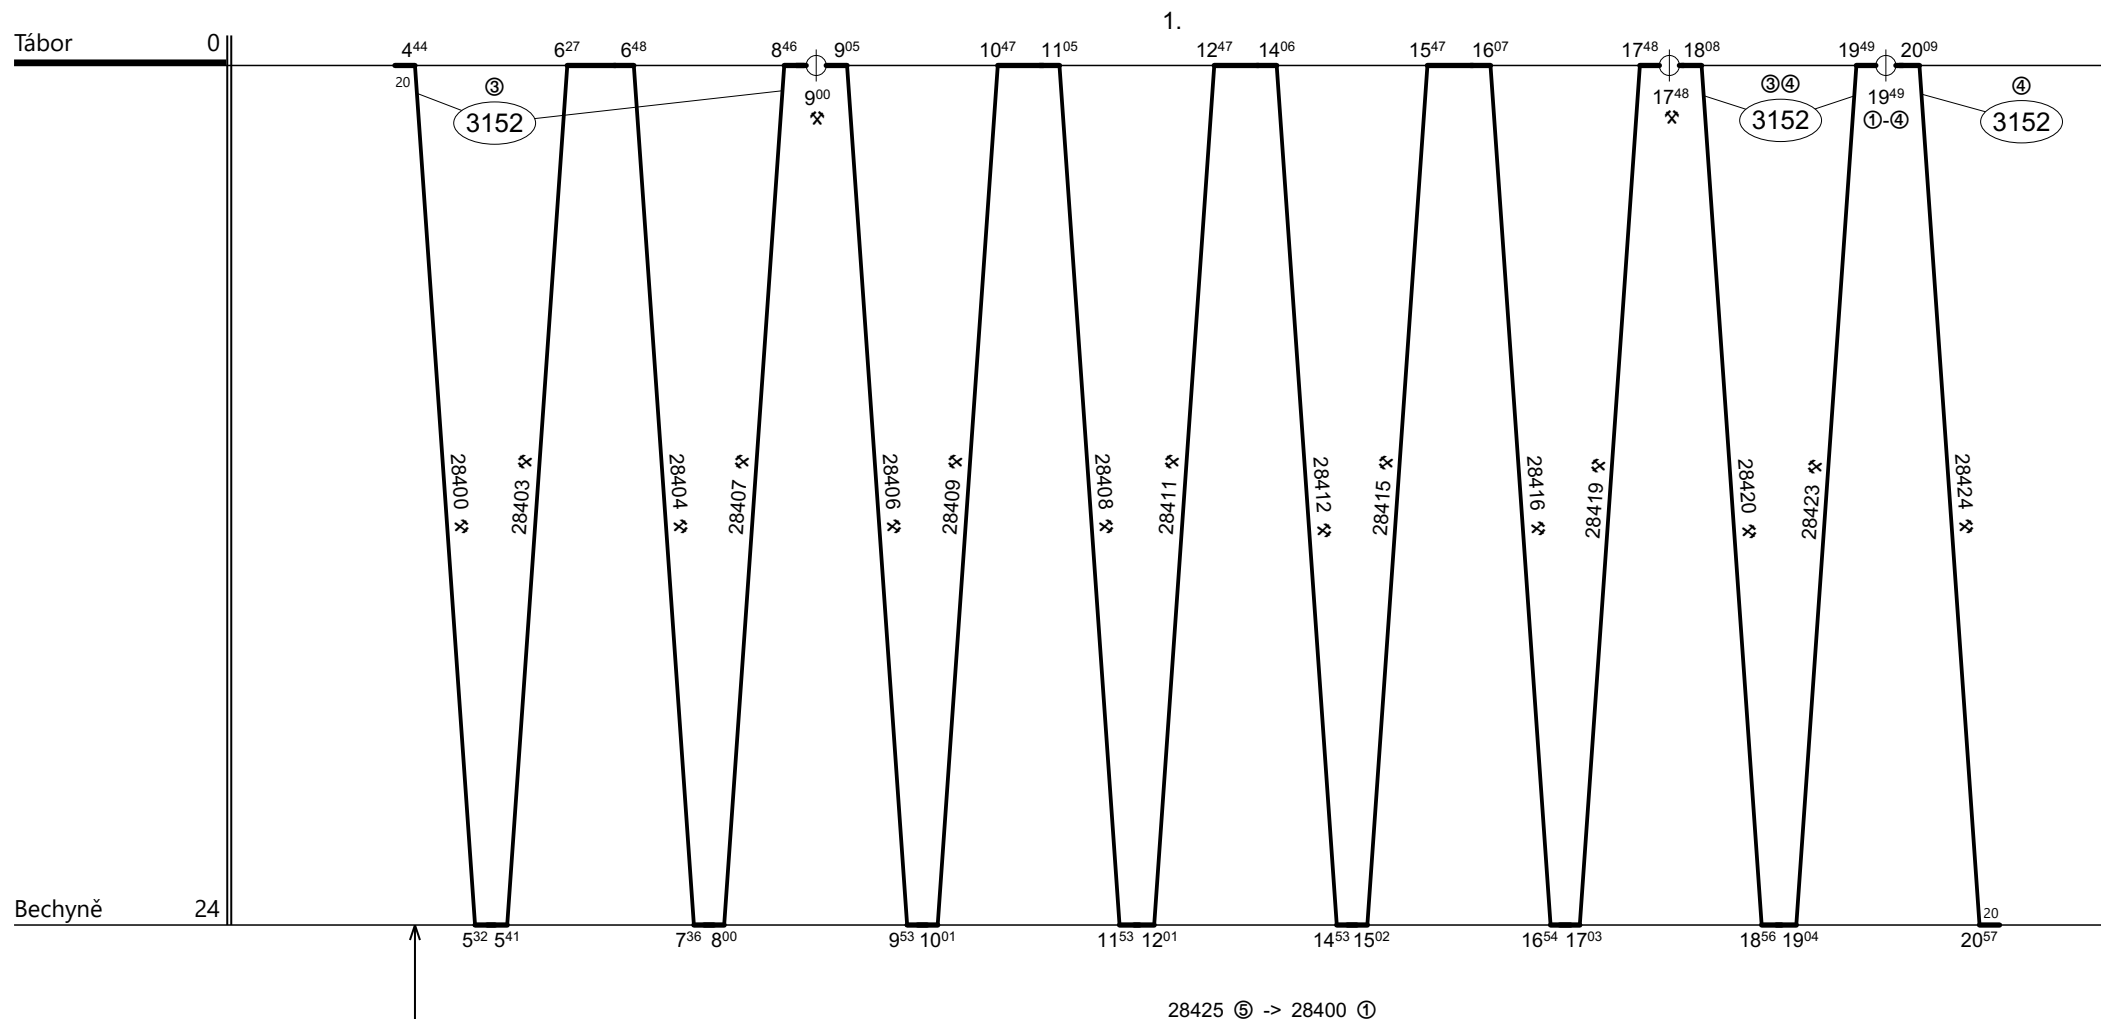

Poznámky: **Pokračování na listu č. 002**

Druh vlaků: **Os**

Turnusová skupina: **141**

Neoznačené výkony v TS 1151

Vozidlo řady: **113**

Počet: **%**

Průměrný denní běh vozidla: **%**

% km

Druh vlaků: **Os**

Turnusová skupina: **141**

Neoznačené výkony v TS 1151

Vozidlo řady: **113**

Počet: **2**

Průměrný denní běh vozidla: **289 / 5** km

Zpracovatel:

Ředitel oblastního centra provozu: