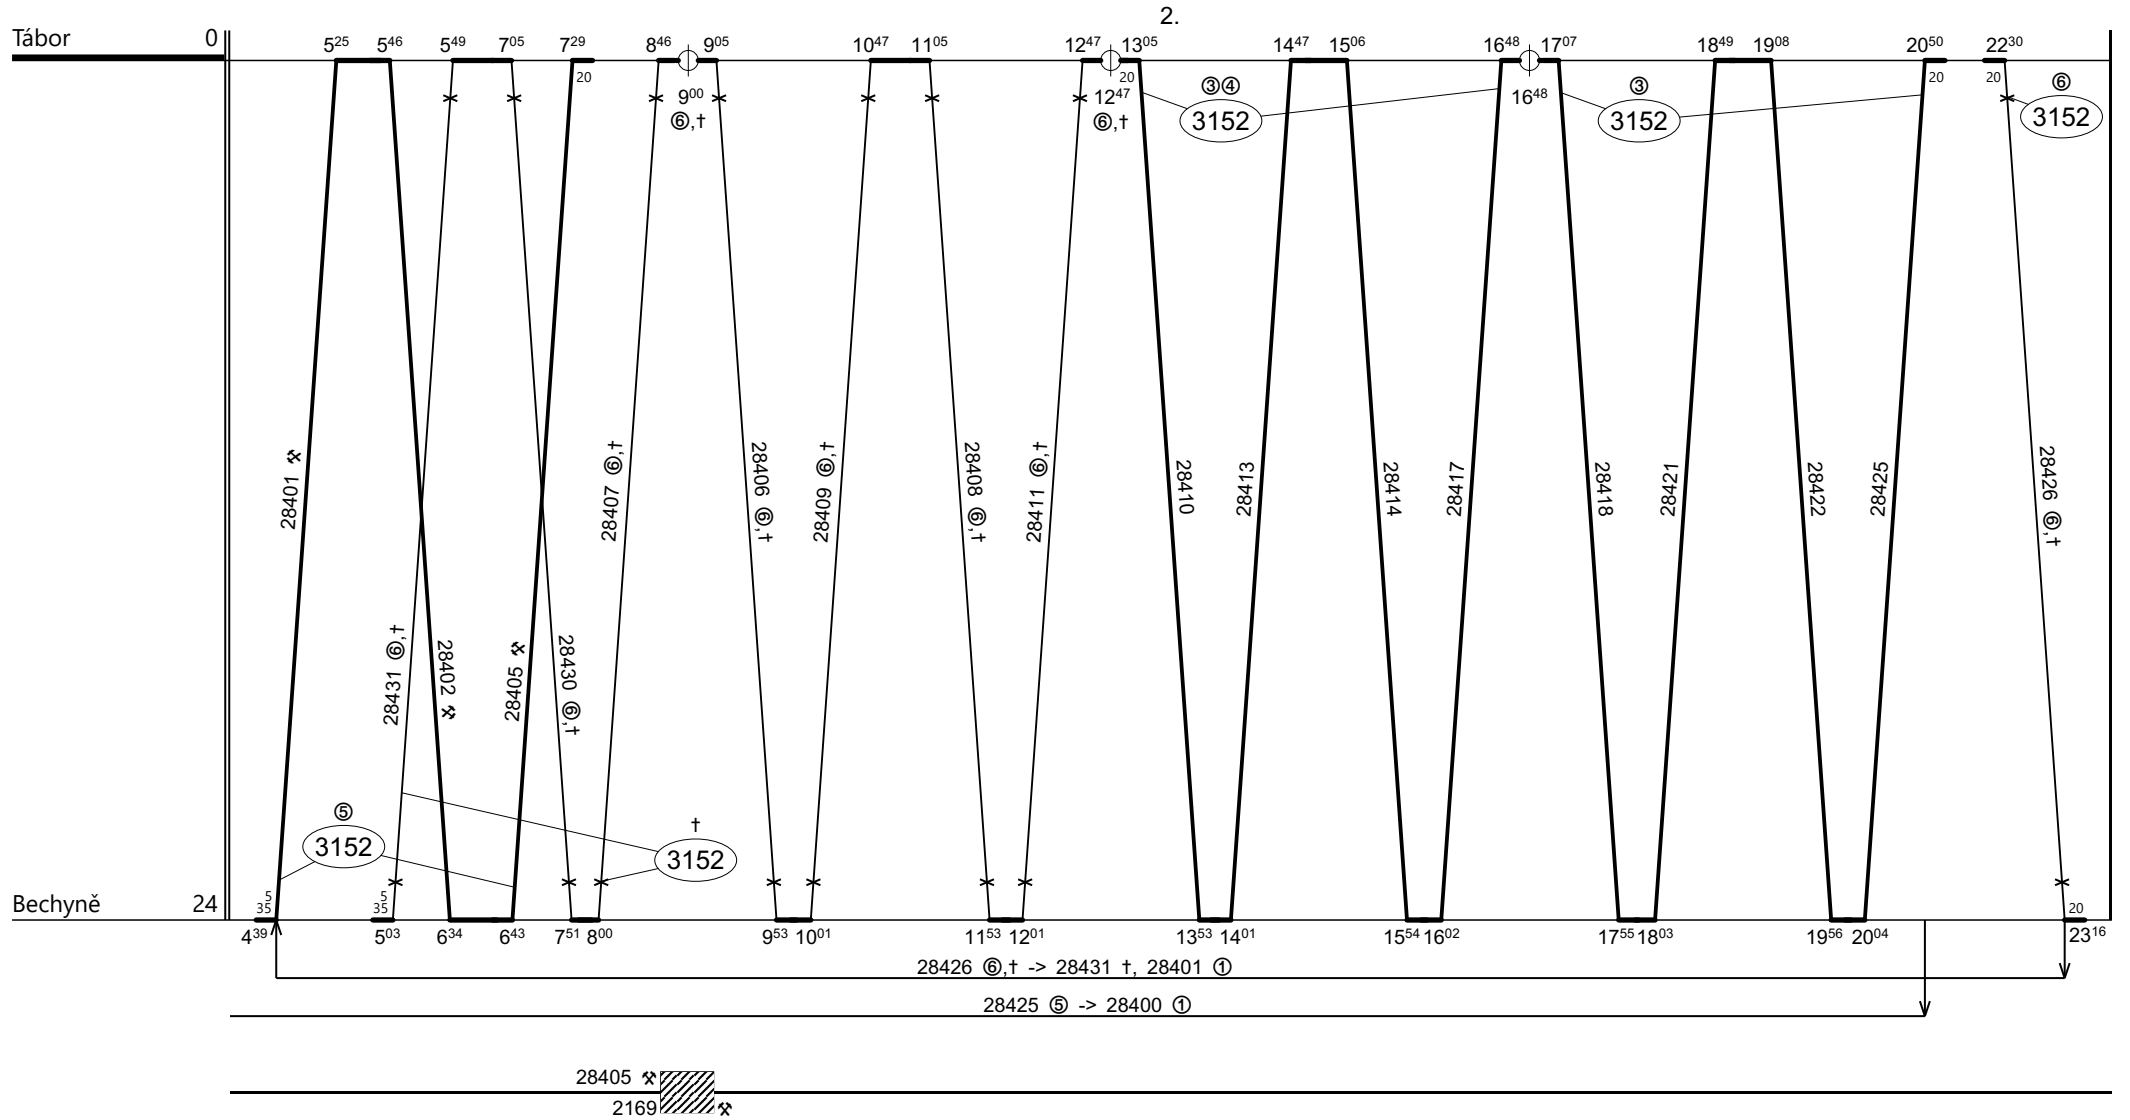

Druh vlaků: **Os**

Turnusová skupina: **141**

Neoznačené výkony v TS 1151

Vozidlo řady: **113**

Počet: **2**

Průměrný denní běh vozidla: **289 / 5** km

Zpracovatel:

Ředitel oblastního centra provozu: