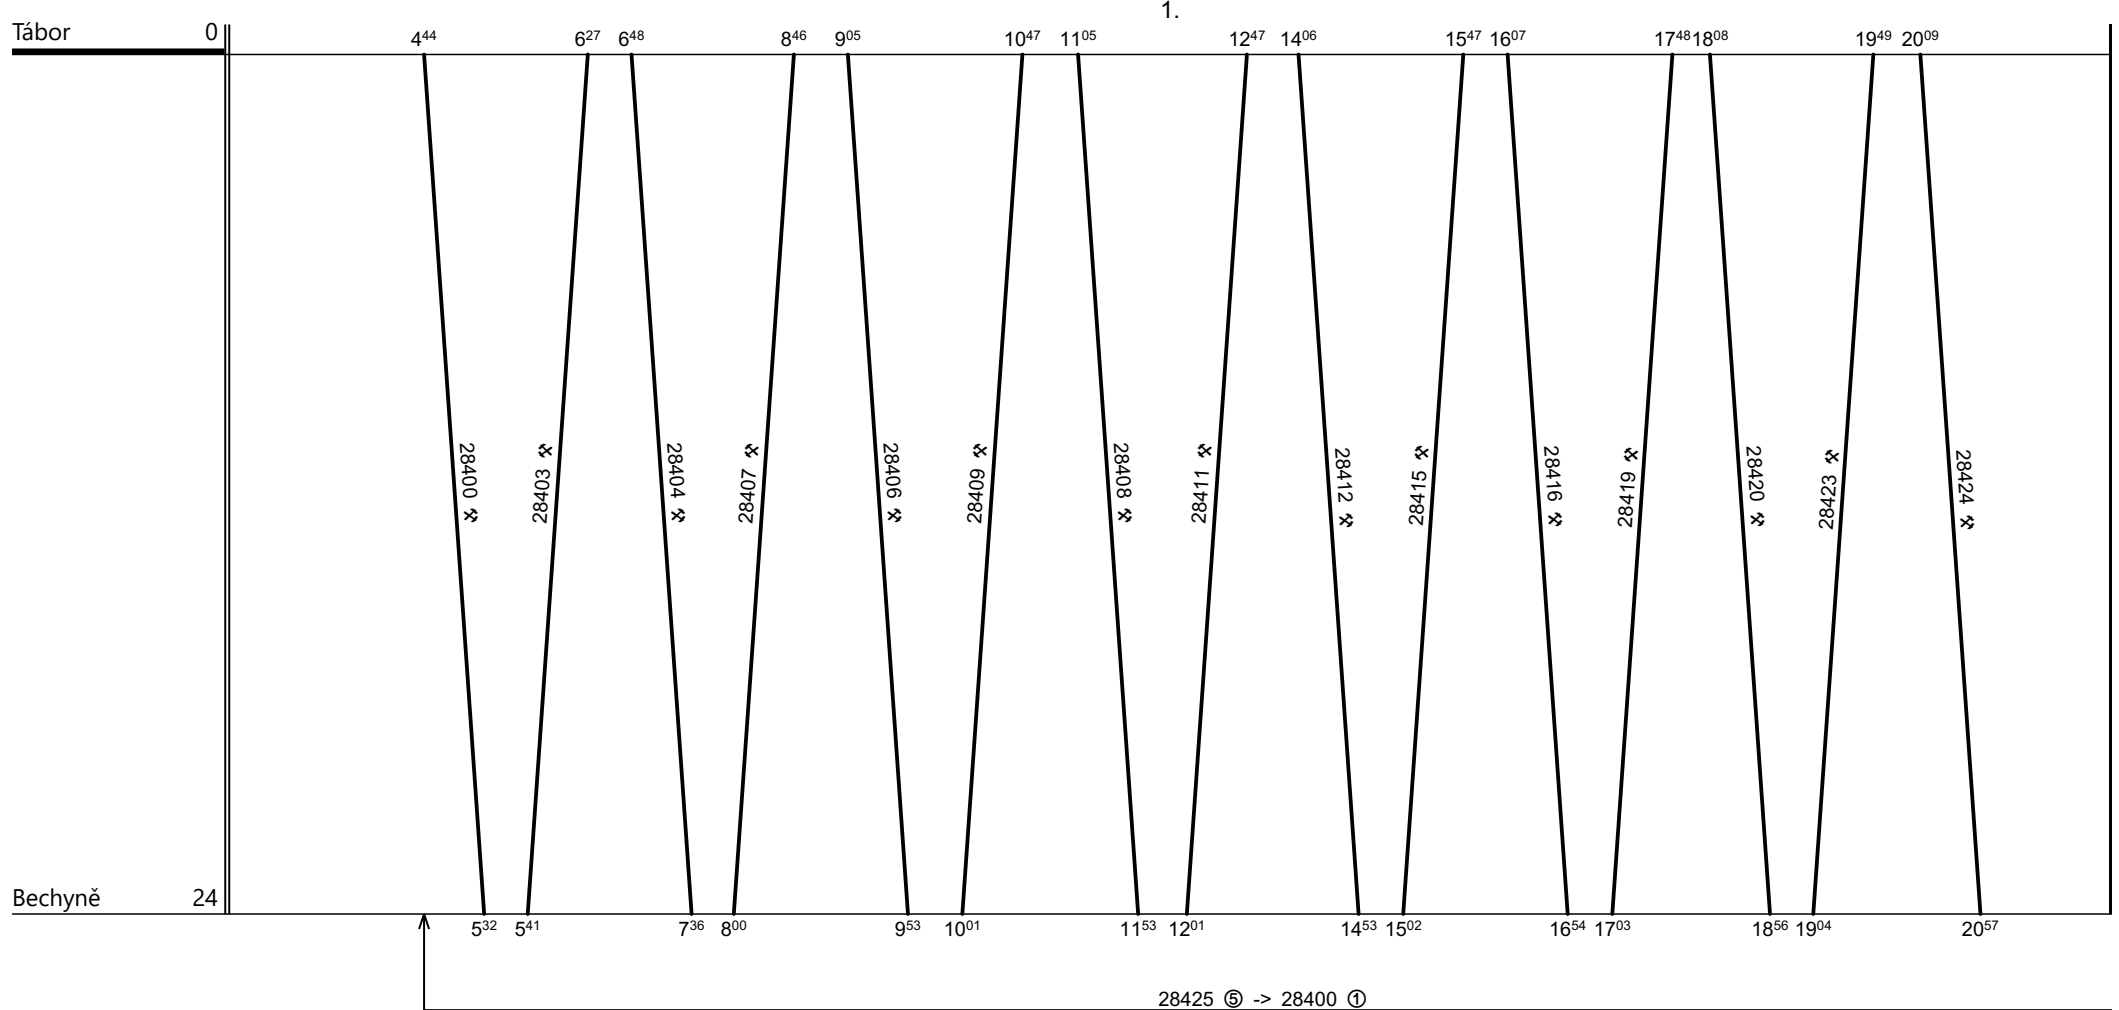

Poznámky: **Pokračování na listu č. 216**

Druh vlaků: **Os**

Turnusová skupina: **042**

Vozidlo řady: **012-BDtax**

Počet: **%**

Průměrný denní běh vozidla: **%**

km

Zpracovatel:

Turnusová skupina: **042**

Vozidlo řady: **012-BDtax**

Počet: **%**

Průměrný denní běh vozidla: **%**

% km

Zpracovatel:

Ředitel oblastního centra provozu:

Potřeba strojvedoucích: **%**