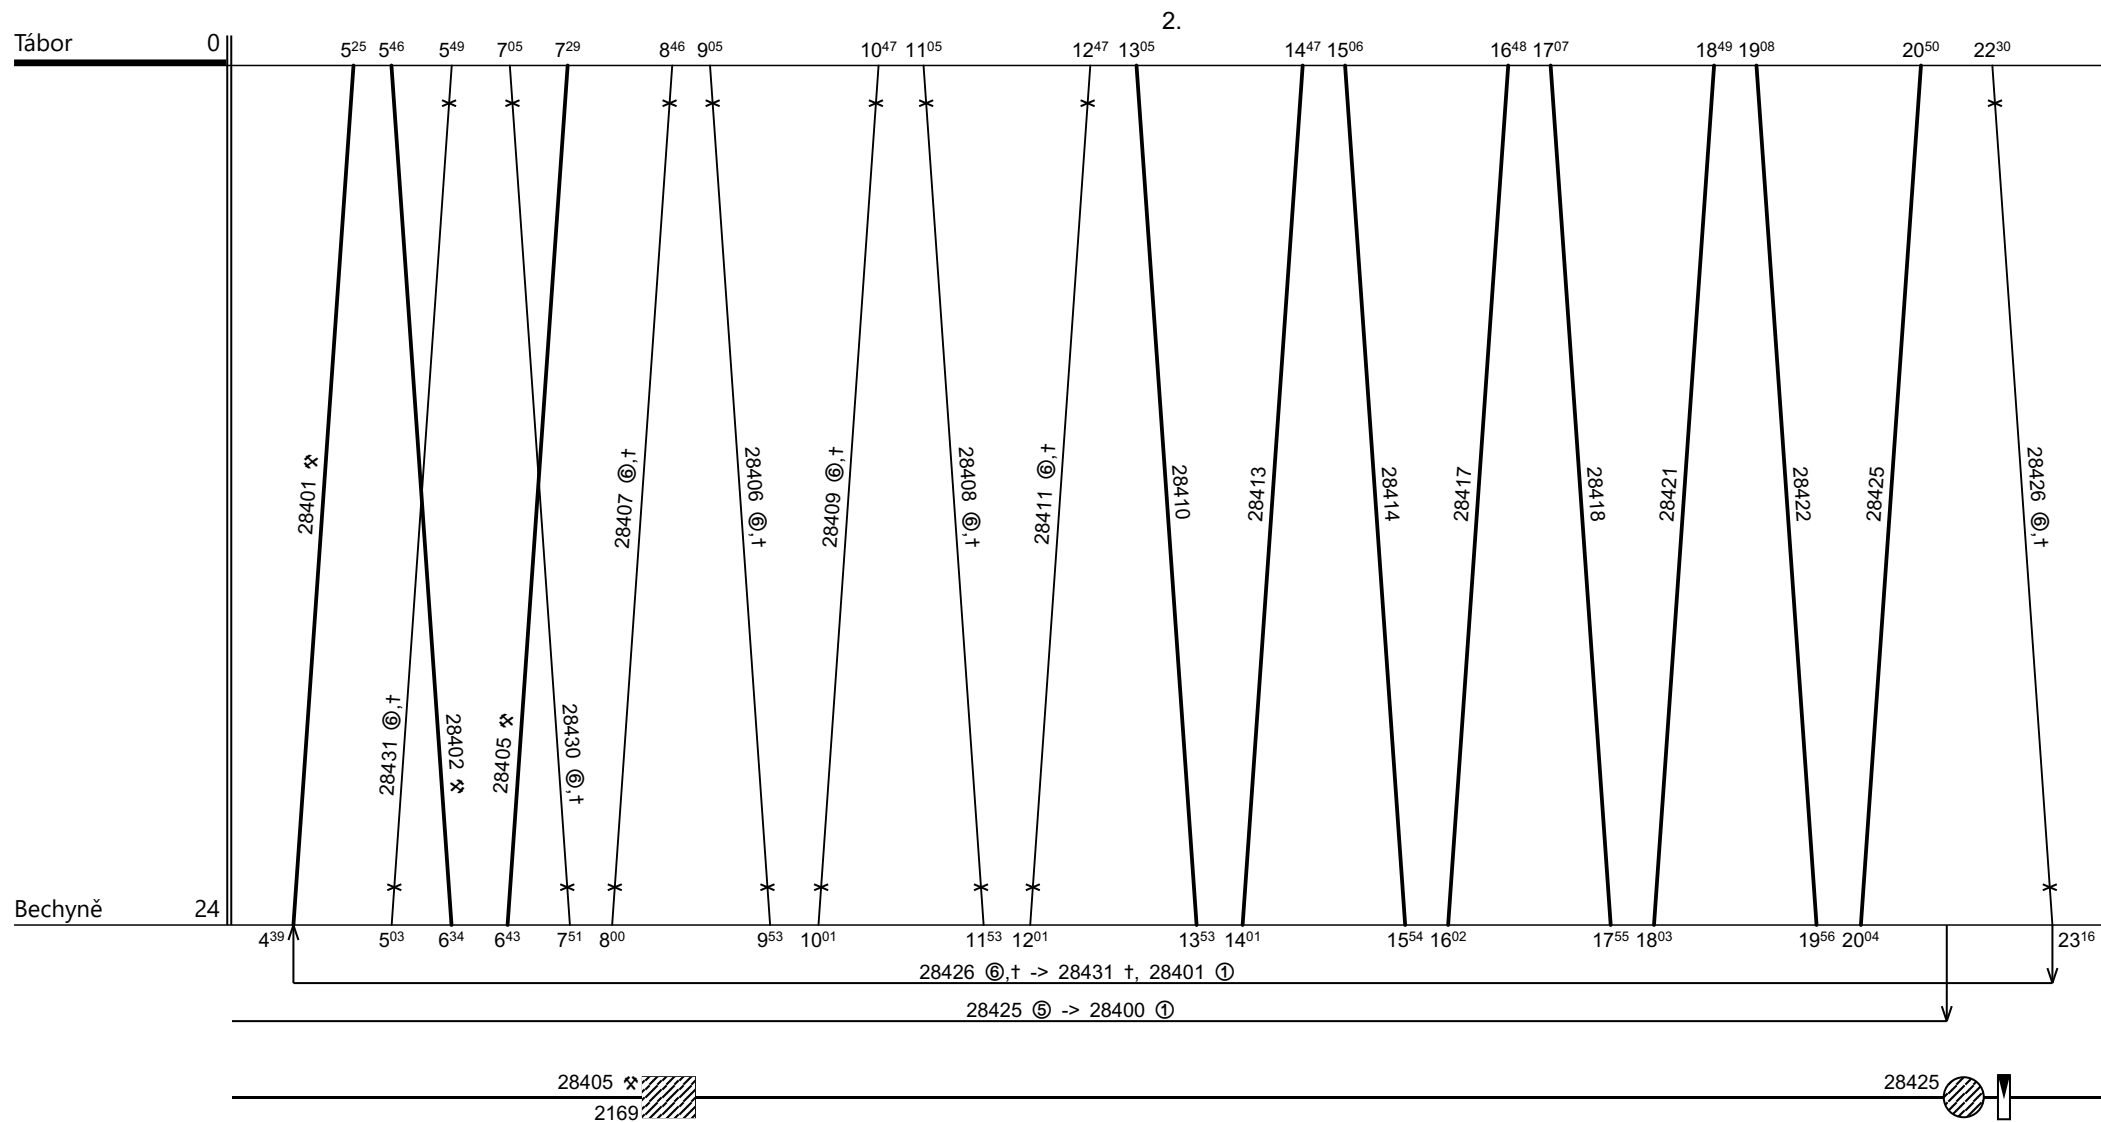

Turnusová skupina: **042**

Vozidlo řady: **012-BDtax**

Počet: **%**

Průměrný denní běh vozidla: **%**

% km

Zpracovatel:

Ředitel oblastního centra provozu:

Potřeba strojvedoucích: **%**