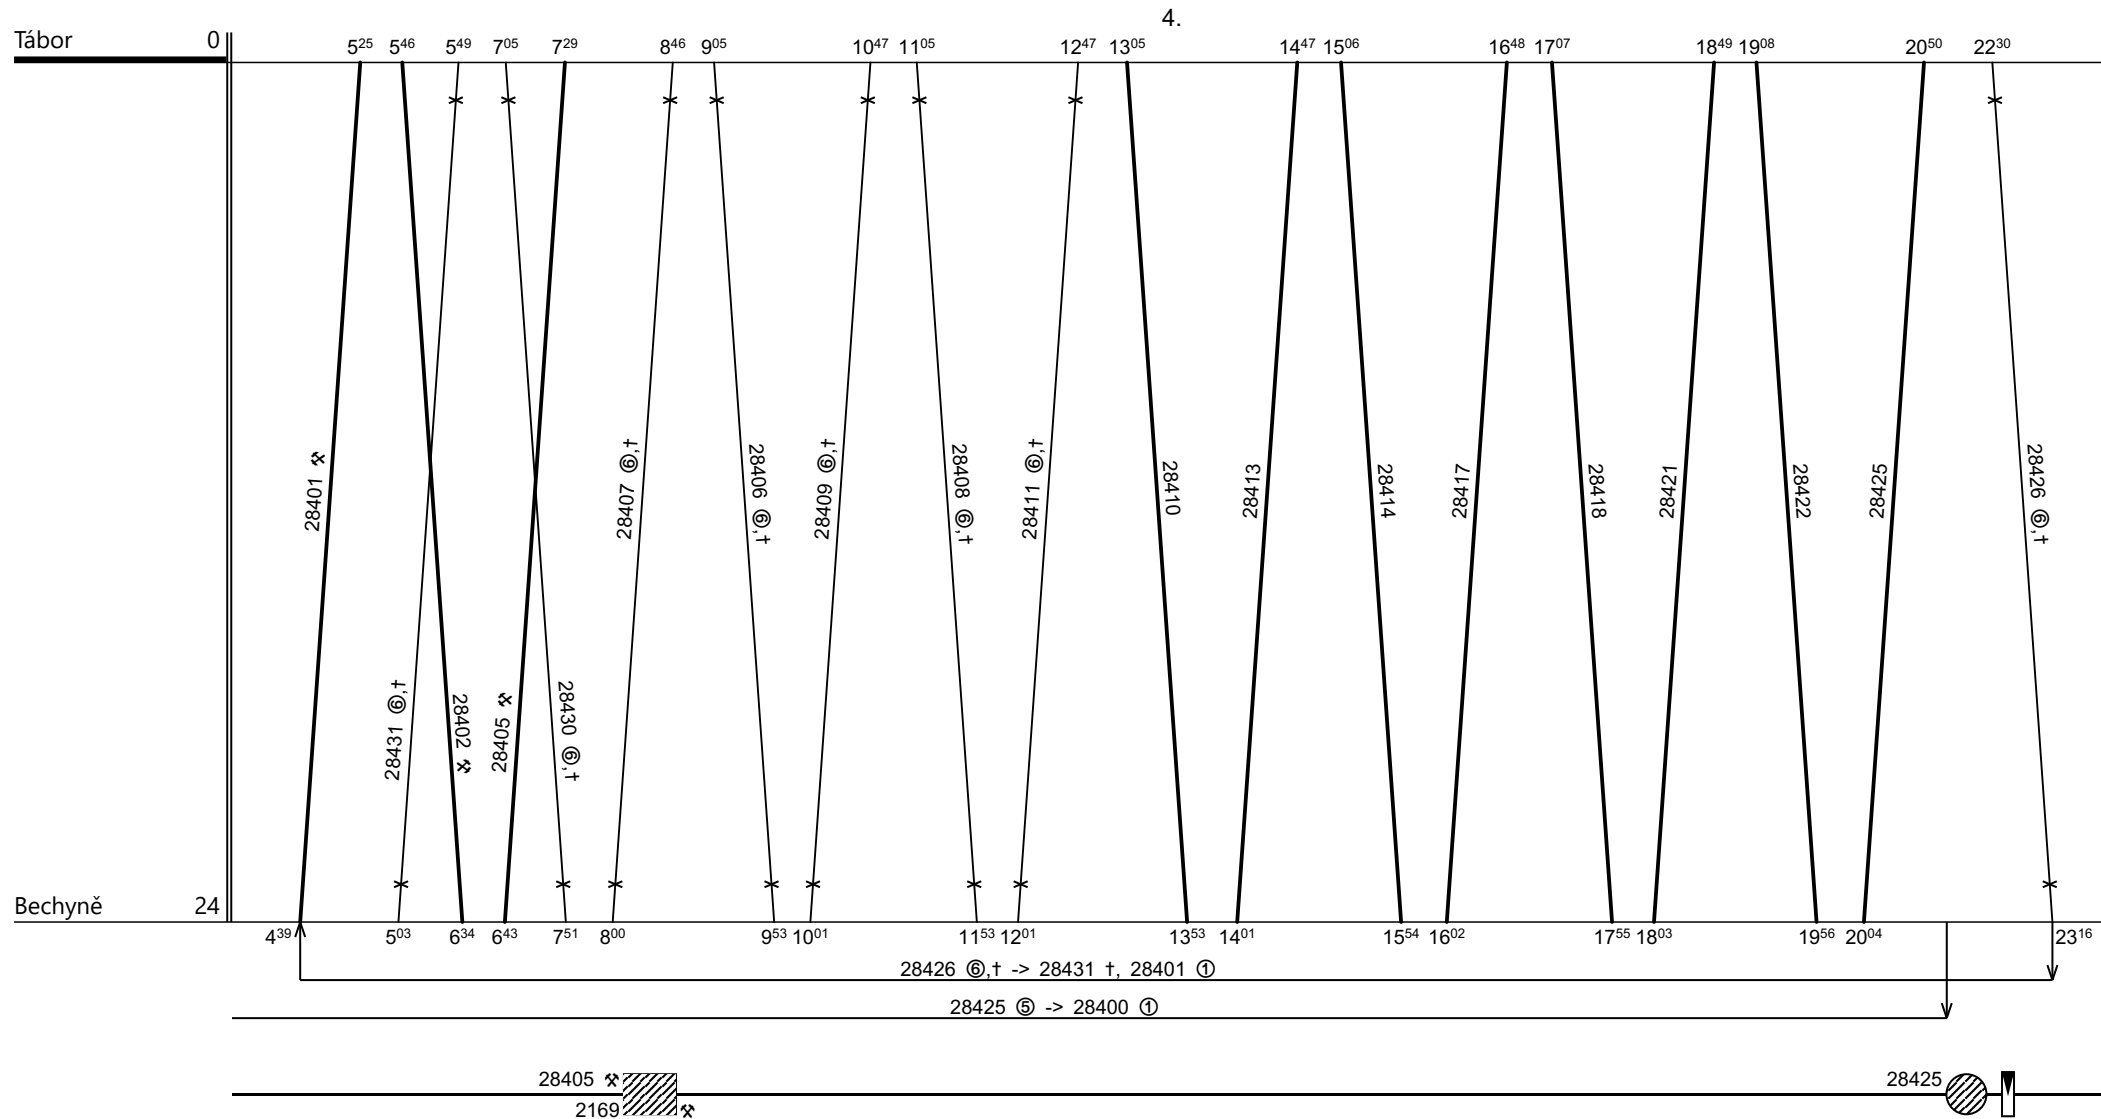

Zdeněk Mleziva 725876017

Ing. Karel Šidlo

Poznámky:

Druh vlaků: **Os**

Turnusová skupina: **042**

Vozidlo řady: **012-BDtax**

Počet: **4**

Průměrný denní běh vozidla: **289 / 10** km