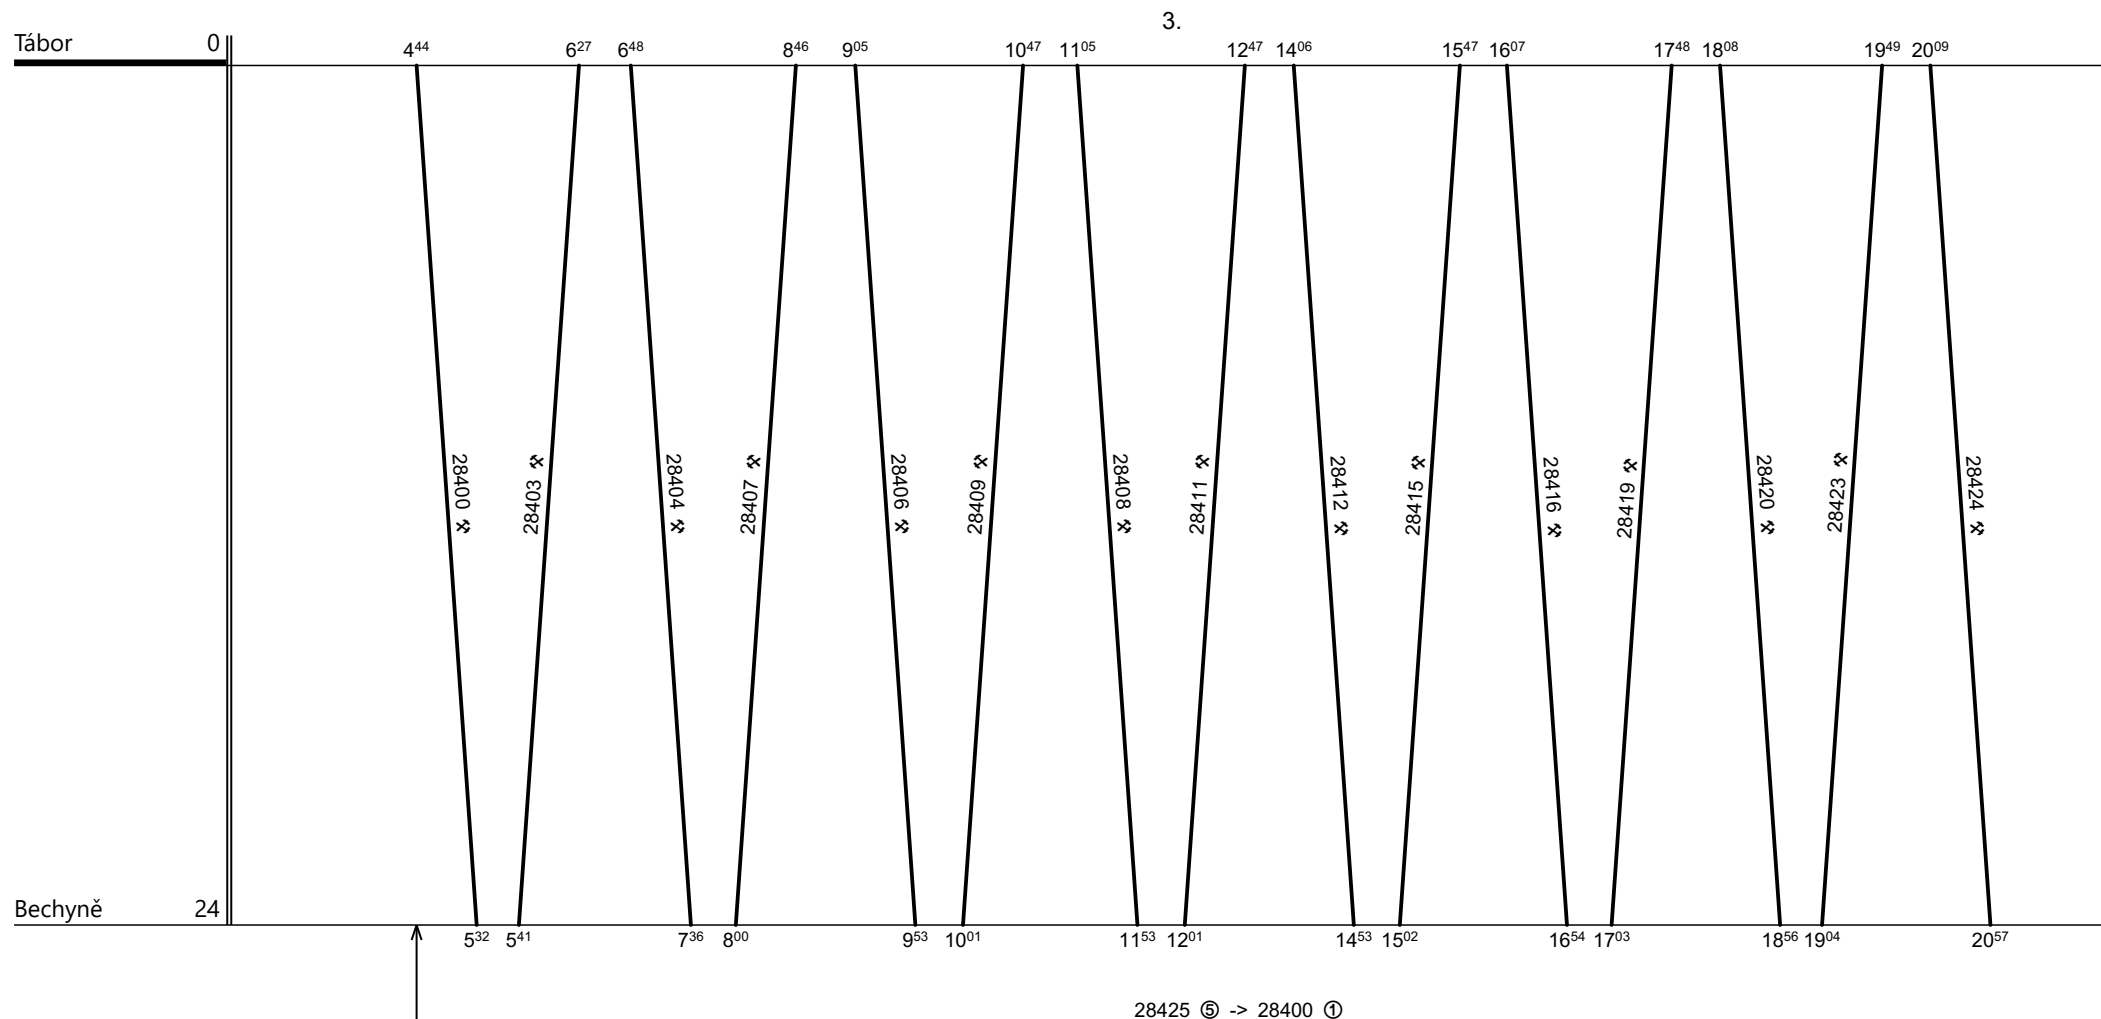

Denní průměr prázdných jízd: **%**

% km

Zdeněk Mleziva 725876017

Ing. Karel Šidlo

Poznámky: **Pokračování na listu č. 218**

Druh vlaků: **Os**

Turnusová skupina: **042**

Vozidlo řady: **012-BDtax**