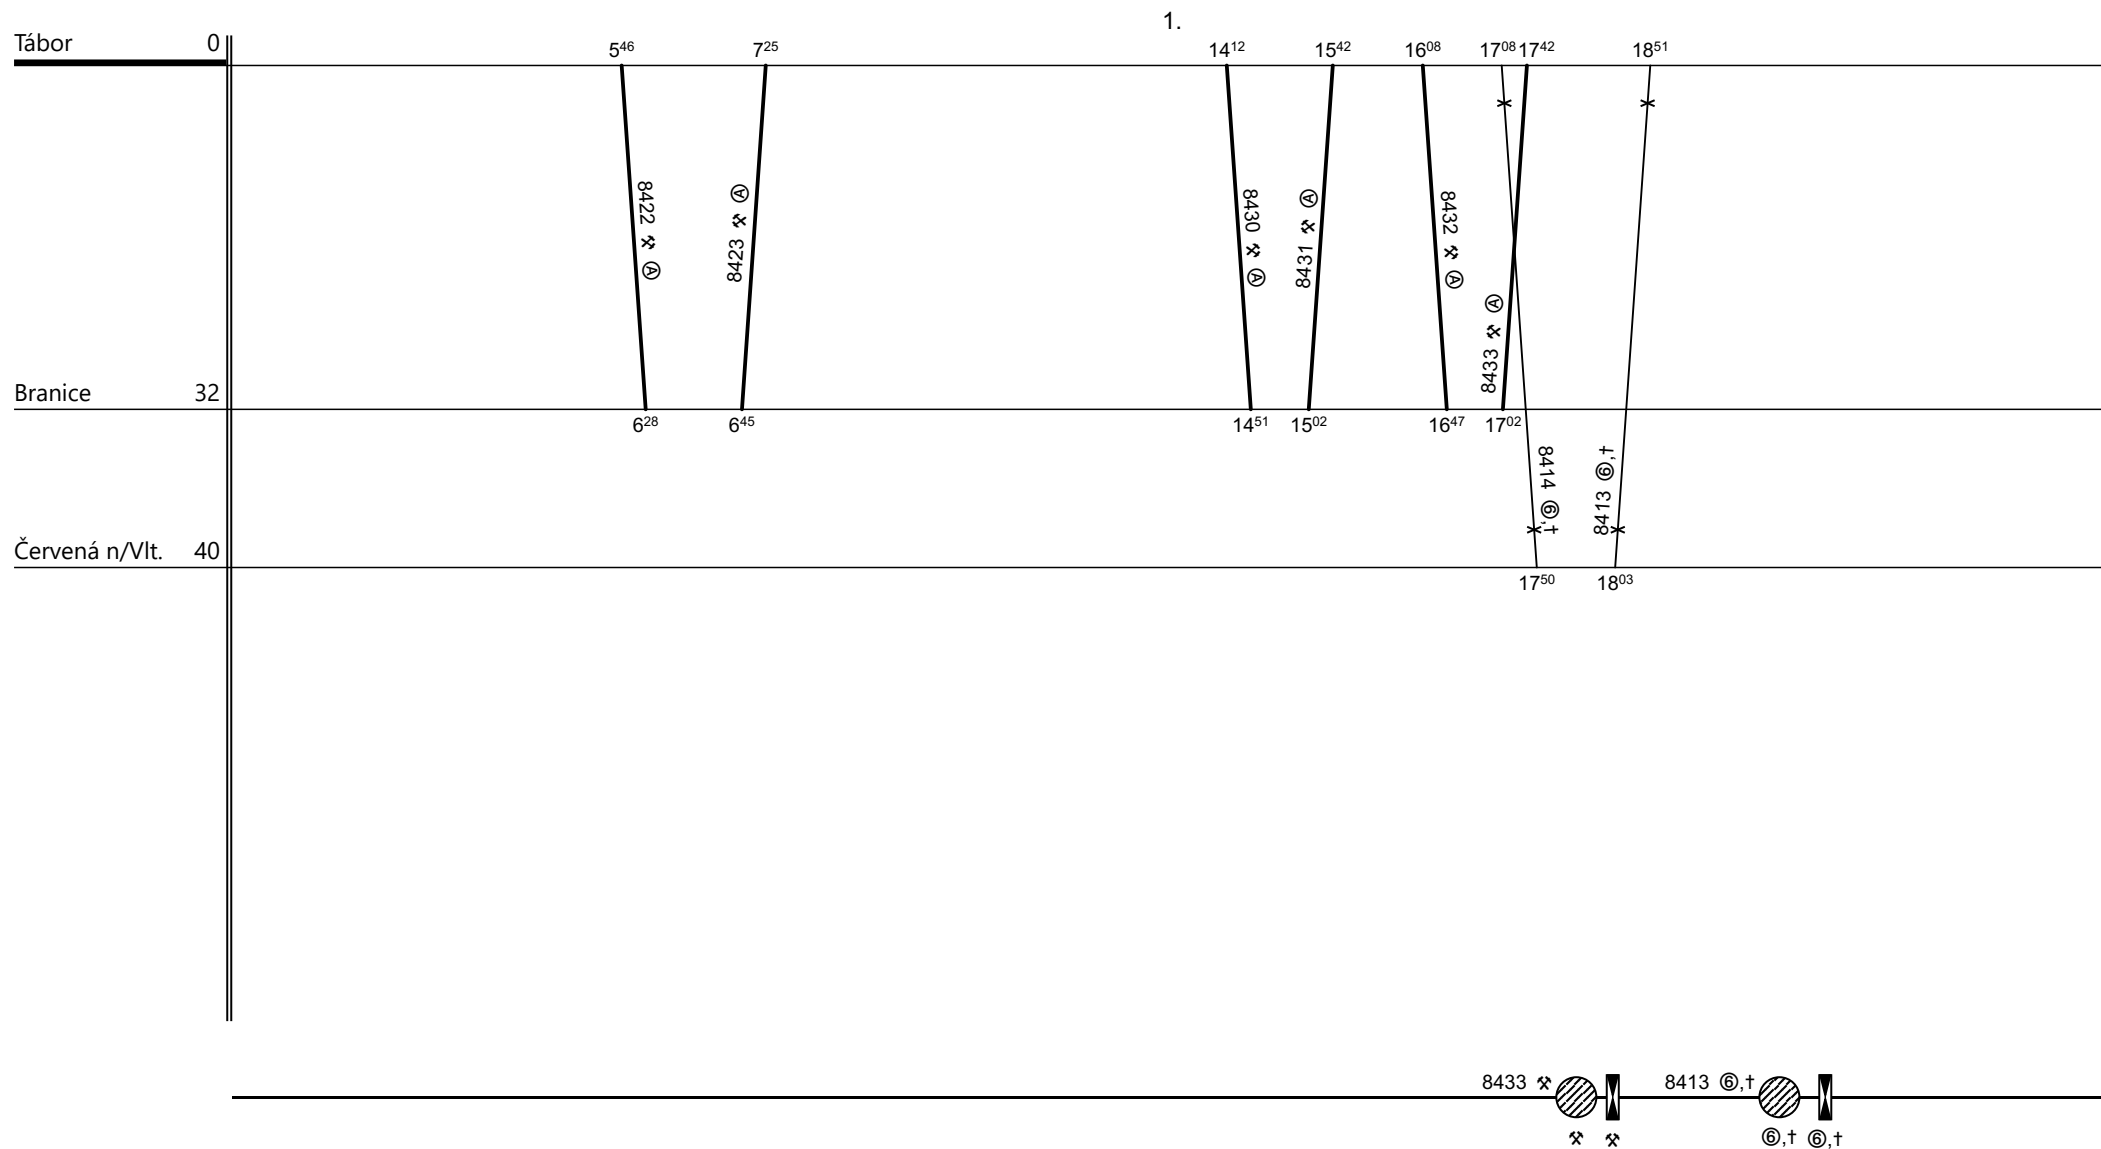

Poznámky:

Druh vlaků: **Os**

Turnusová skupina: **041**

⊕ jede v pracovní dny mimo školní prázdniny

Vozidlo řady: **054-Bdtn**

Počet: **1**

Průměrný denní běh vozidla: **131 / 1** km

Zpracovatel:

Ředitel oblastního centra provozu:

Potřeba strojvedoucích: %

Denní průměr prázdných jízd: **0** km

Zdeněk Mleziva 725876017 **Ing. Karel Šidlo**