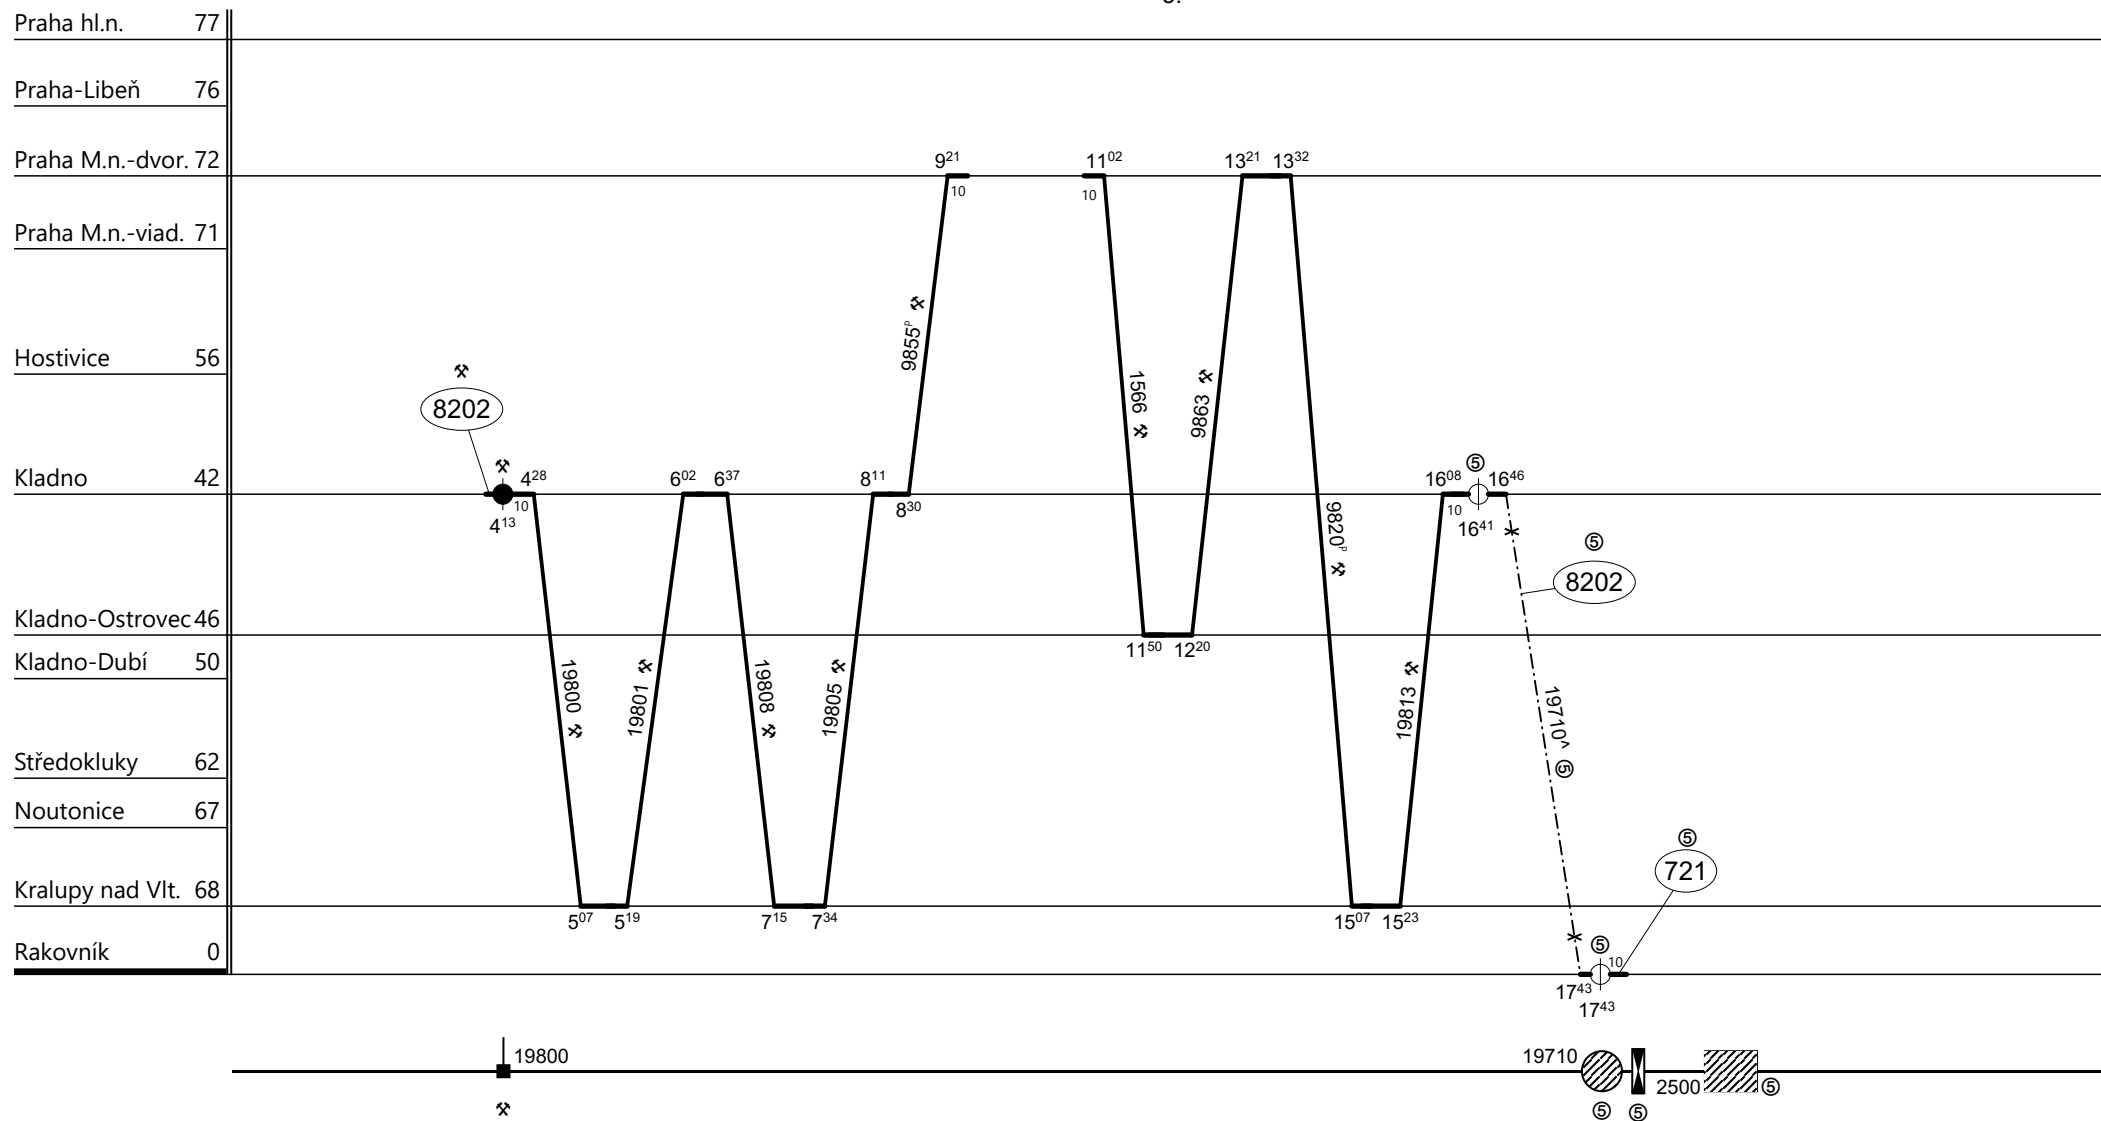

Poznámky: **Pokračování na listu č. 107**

Druh vlaků: **Sp,Os,Sv**

Turnusová skupina: **812**

5.

Neoznačené vlaky vedou strojv. 8203 SLČ Kladno

Vozidlo řady: 814.0	Počet: %	Průměrný denní běh vozidla: % km	Zpracovatel:	Ředitel oblastního centra provozu:
Potřeba strojvedoucích: %		Denní průměr prázdných jízd: % km	Ing.K.Šidlo,DiS. 725546021	Ing. Karel Šidlo