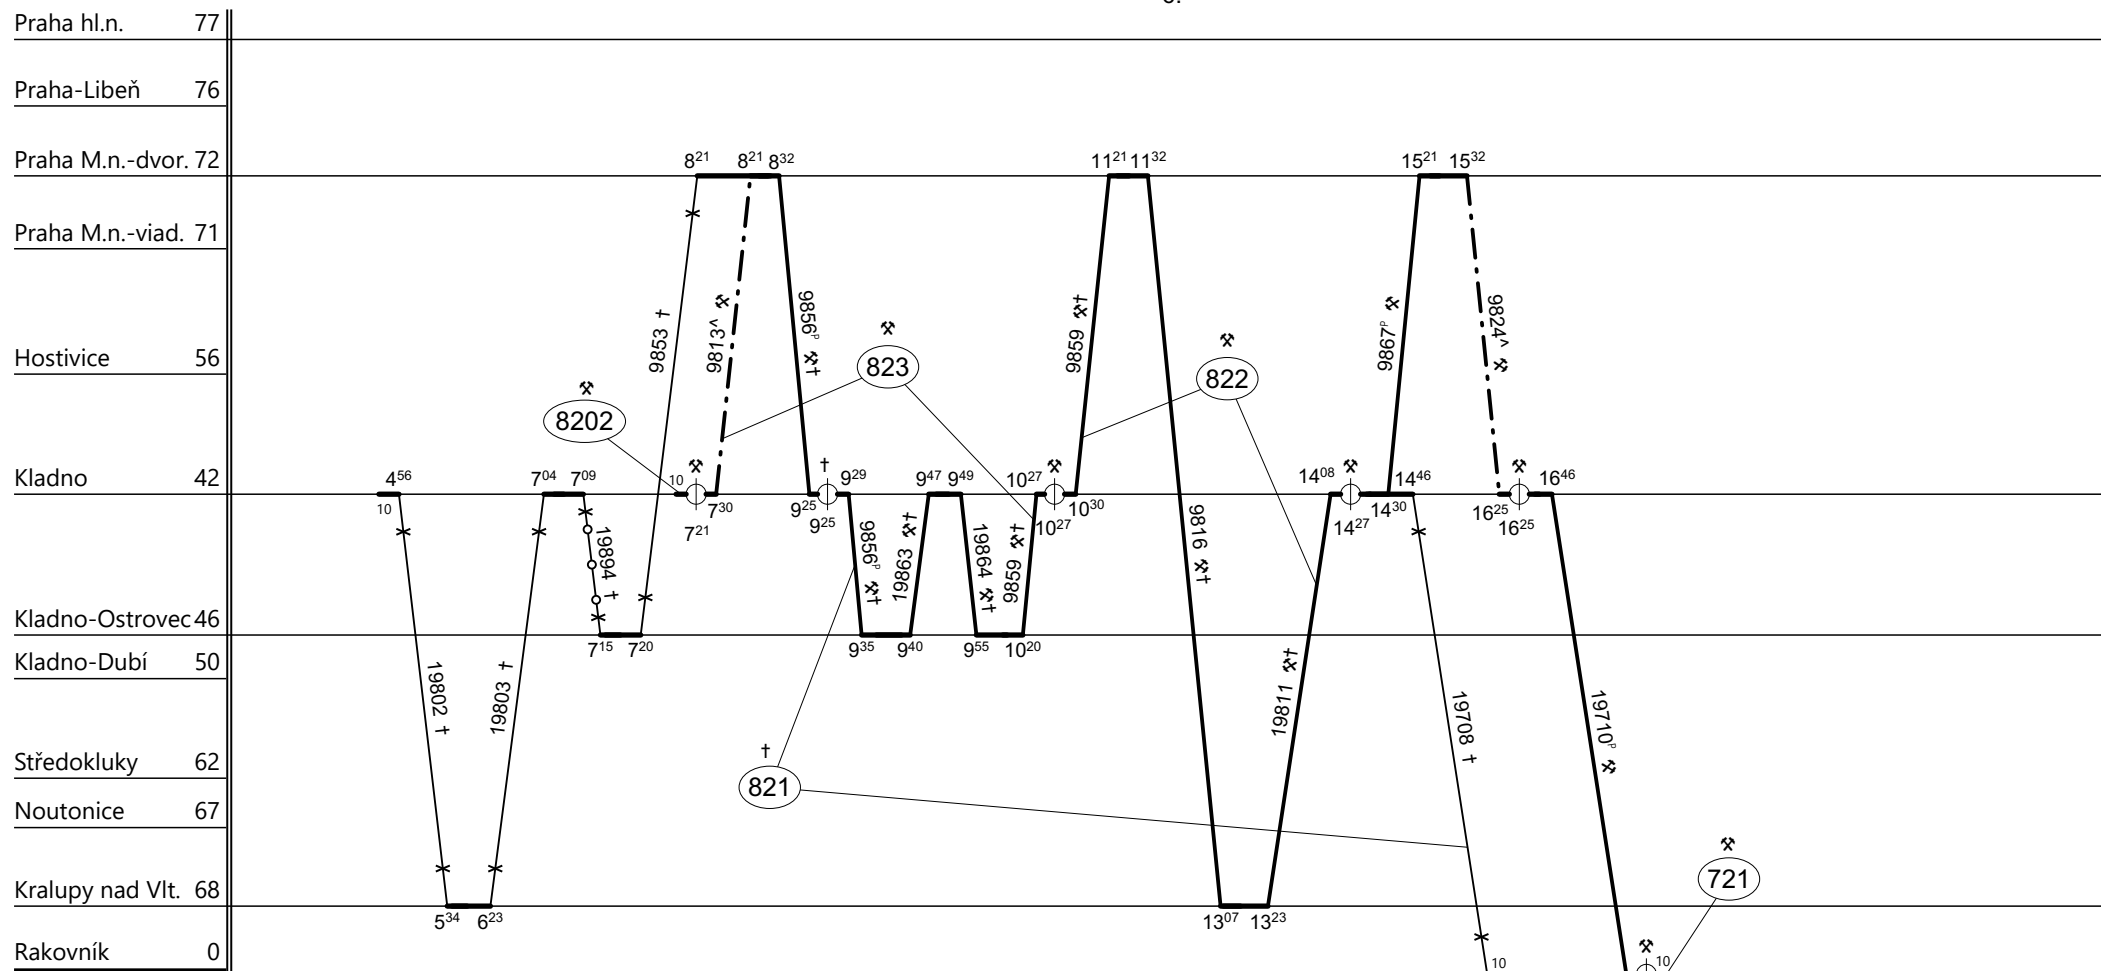

Poznámky: **Pokračování na listu č. 108**

Druh vlaků: **Sp,Os,Sv**

Turnusová skupina: **812**

6.

Neoznačené vlaky vedou strojv. 8202 SLČ Kladno

Vozidlo řady: 814.0	Počet: %	Průměrný denní běh vozidla: %	km	Zpracovatel:	Ředitel oblastního centra provozu:
Potřeba strojvedoucích: %		Denní průměr prázdných jízd: %	km	Ing.K.Šidlo,DiS. 725546021	Ing. Karel Šidlo