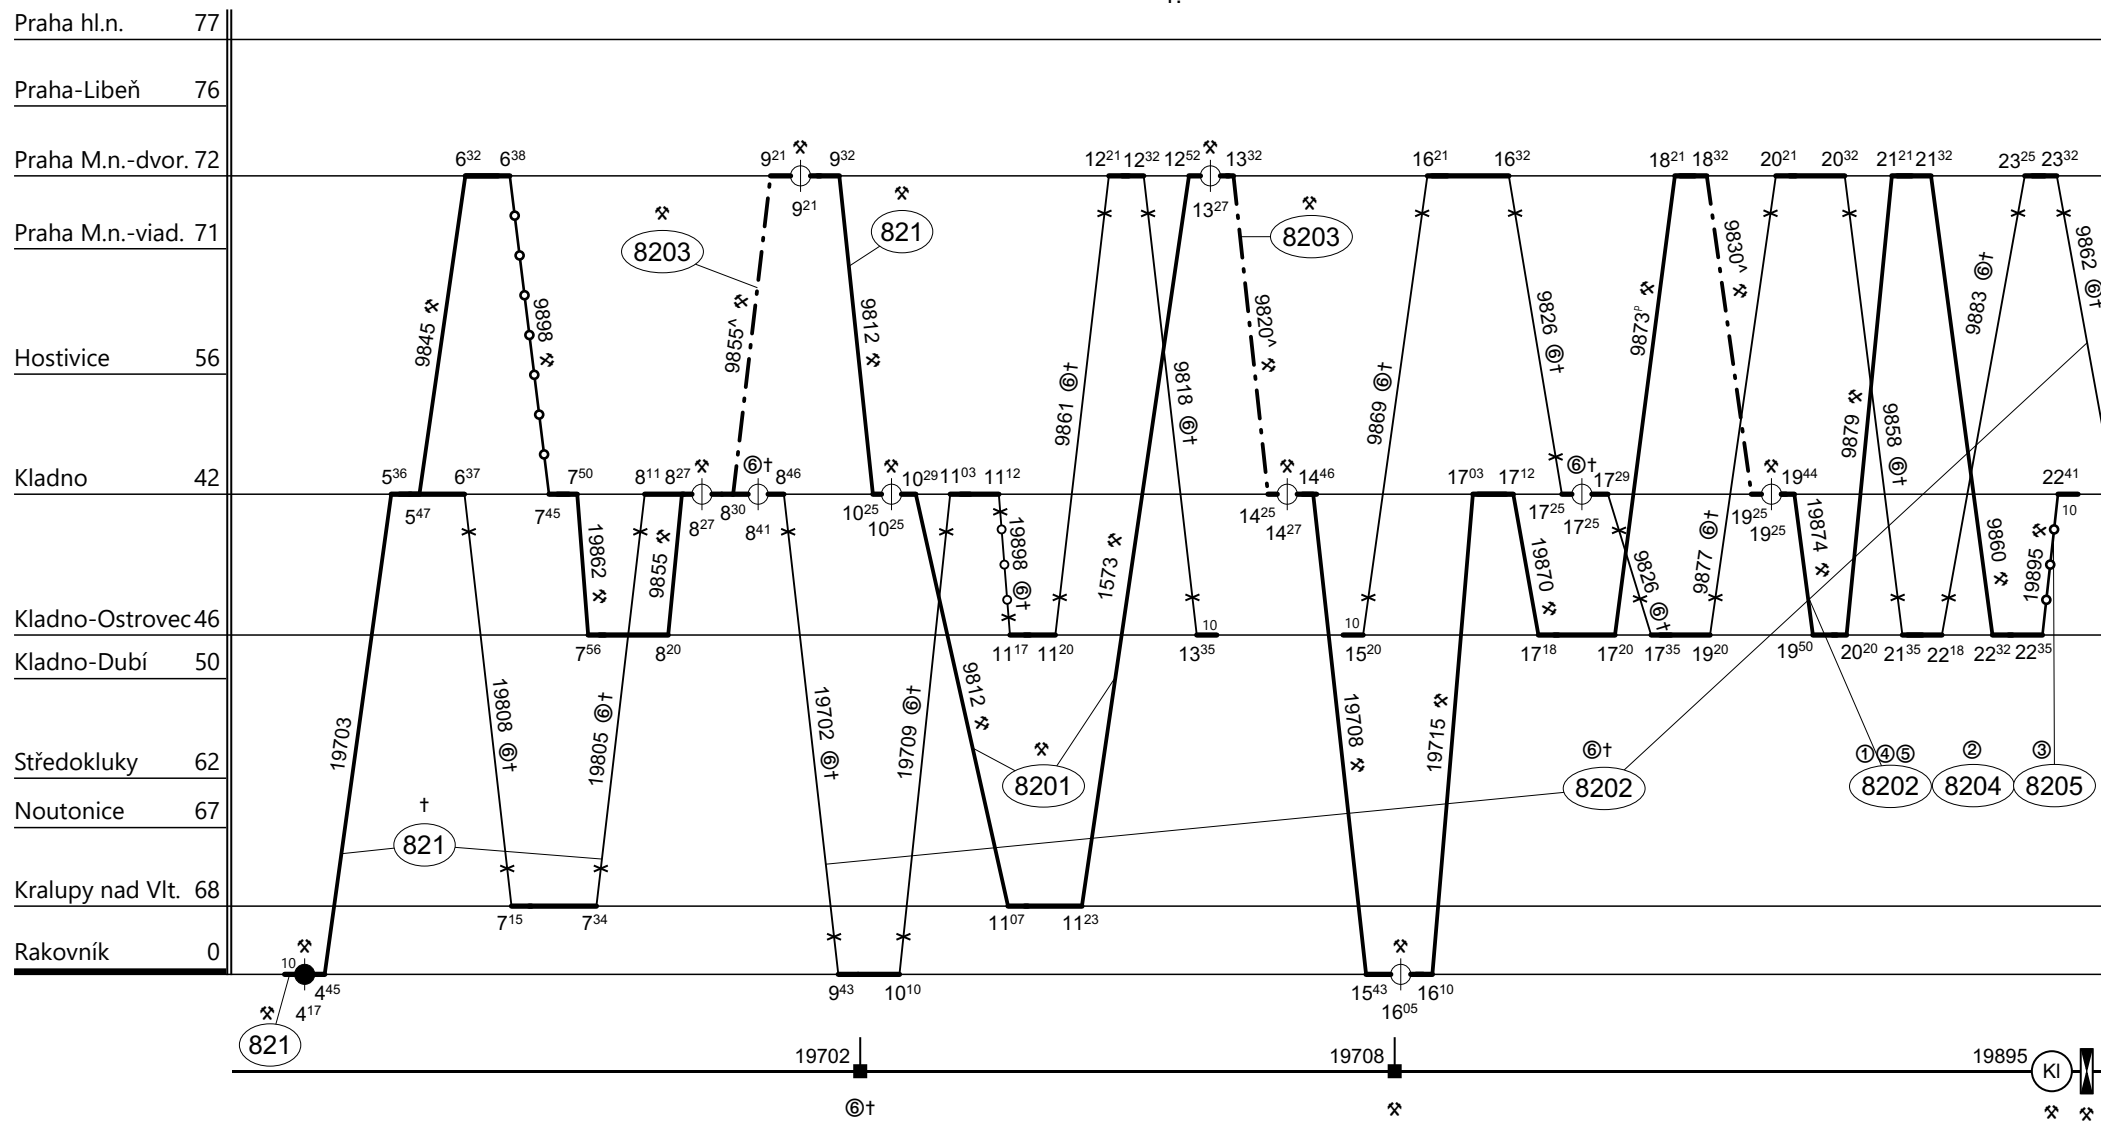

Poznámky: **Pokračování na listu č. 103**

Druh vlaků: **Sp,Os,Sv**

Turnusová skupina: **812**

1.

Neoznačené vlaky vedou strojv. 822 RPP Rakovník

Vozidlo řady: 814.0	Počet: %	Průměrný denní běh vozidla: % km	Zpracovatel:	Ředitel oblastního centra provozu:
Potřeba strojvedoucích: %		Denní průměr prázdných jízd: % km	Ing.K.Šidlo,DiS. 725546021	Ing. Karel Šidlo

Poznámky: **Pokračování na listu č. 104**

Druh vlaků: **Sp,Os,Sv**

Turnusová skupina: **812**

2.

Neoznačené vlaky vedou strojv. 8202 SLČ Kladno

Vozidlo řady: 814.0	Počet: %	Průměrný denní běh vozidla: %	km	Zpracovatel:	Ředitel oblastního centra provozu:
Potřeba strojvedoucích: %		Denní průměr prázdných jízd: %	km	Ing.K.Šidlo,DiS. 725546021	Ing. Karel Šidlo

Poznámky: **Pokračování na listu č. 107**

Druh vlaků: **Sp,Os,Sv**

Turnusová skupina: **812**

5.

Neoznačené vlaky vedou strojv. 8203 SLČ Kladno

Vozidlo řady: 814.0	Počet: %	Průměrný denní běh vozidla: % km	Zpracovatel:	Ředitel oblastního centra provozu:
Potřeba strojvedoucích: %		Denní průměr prázdných jízd: % km	Ing.K.Šidlo,DiS. 725546021	Ing. Karel Šidlo

Poznámky:

Druh vlaků: **Sp,Os,Sv**

Turnusová skupina: **812**

12.

Neoznačené vlaky vedou strojv. 8201 SLČ Kladno

Vozidlo řady: **814.0**

Počet: **12**

Průměrný denní běh vozidla: **323 / 2** km