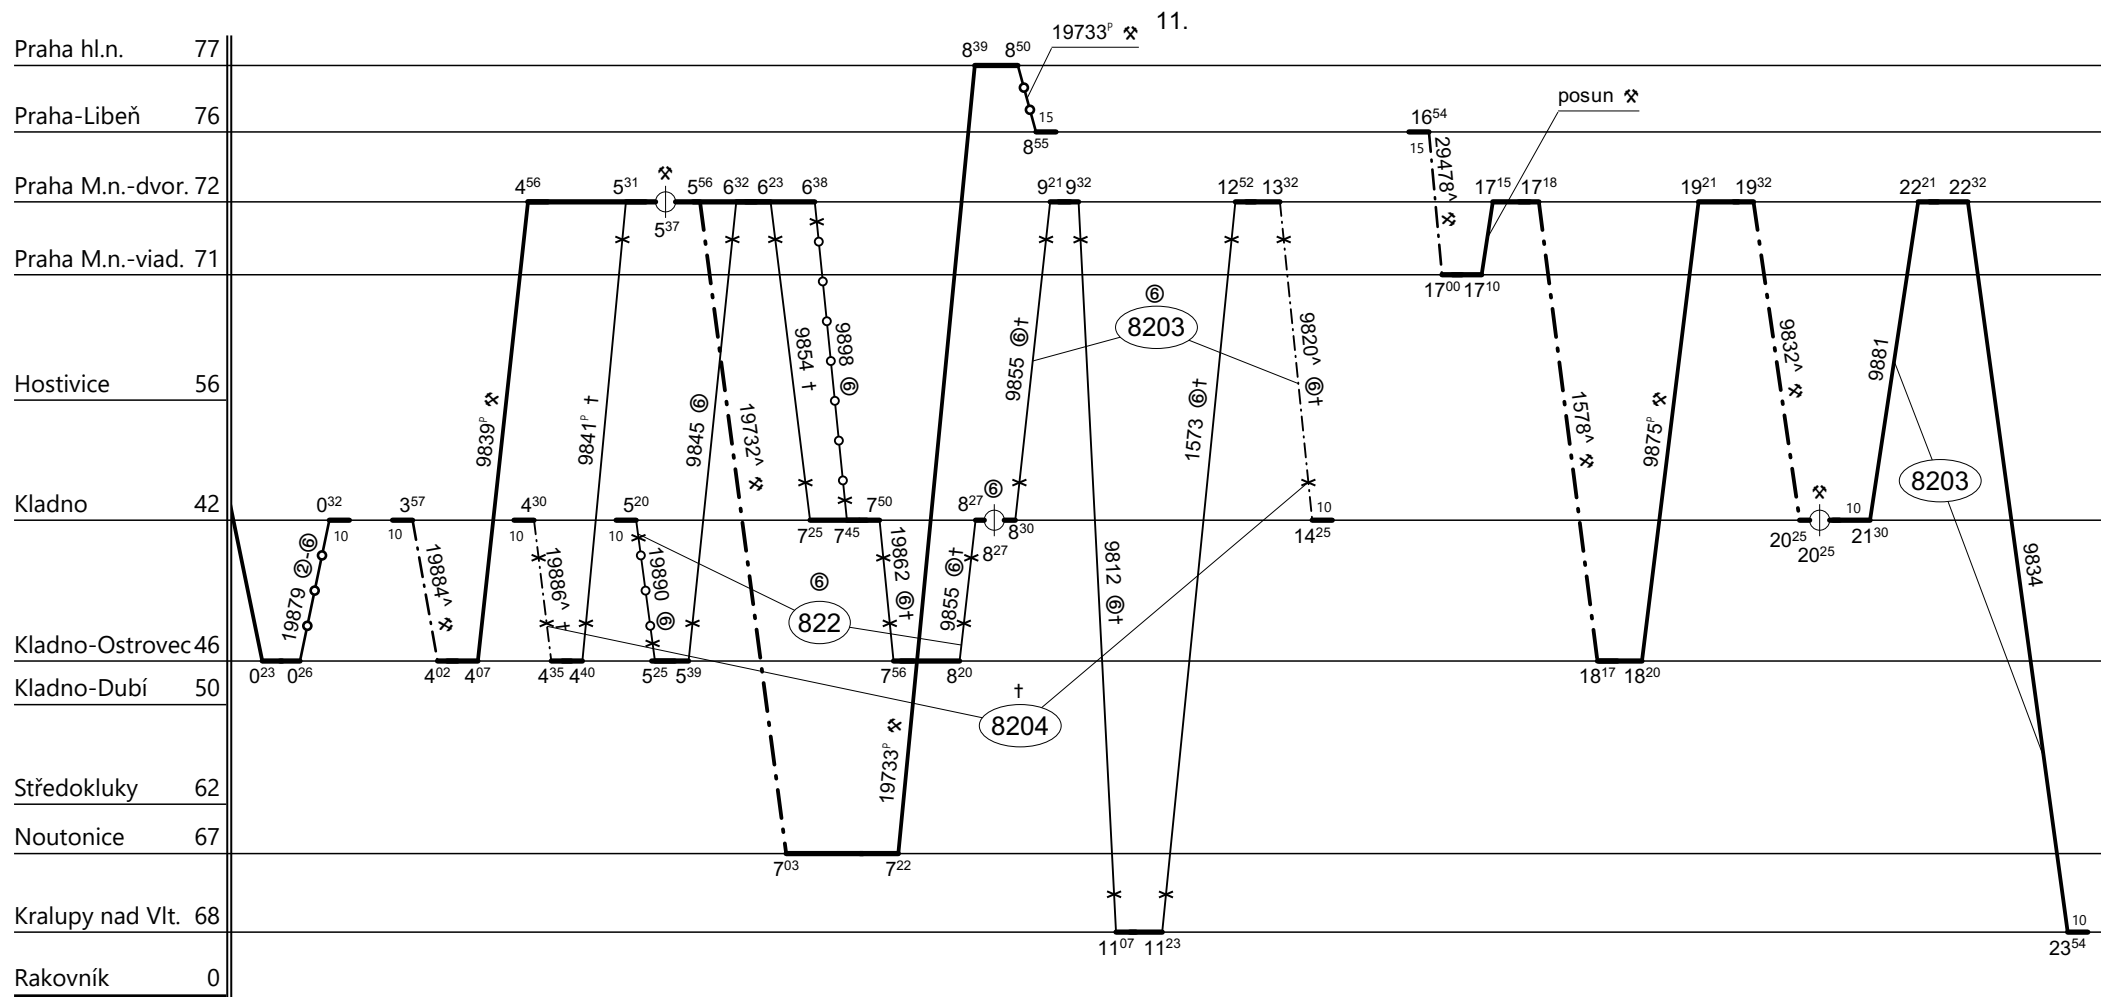

Poznámky: **Pokračování na listu č. 113**

Druh vlaků: **Sp,Os,Sv**

Turnusová skupina: **812**

Neoznačené vlaky vedou strojv. 8202 SLČ Kladno

Vozidlo řady: 814.0	Počet: %	Průměrný denní běh vozidla: %	km	Zpracovatel:	Ředitel oblastního centra provozu:
Potřeba strojvedoucích: %		Denní průměr prázdných jízd: %	km	Ing.K.Šidlo,DiS. 725546021	Ing. Karel Šidlo