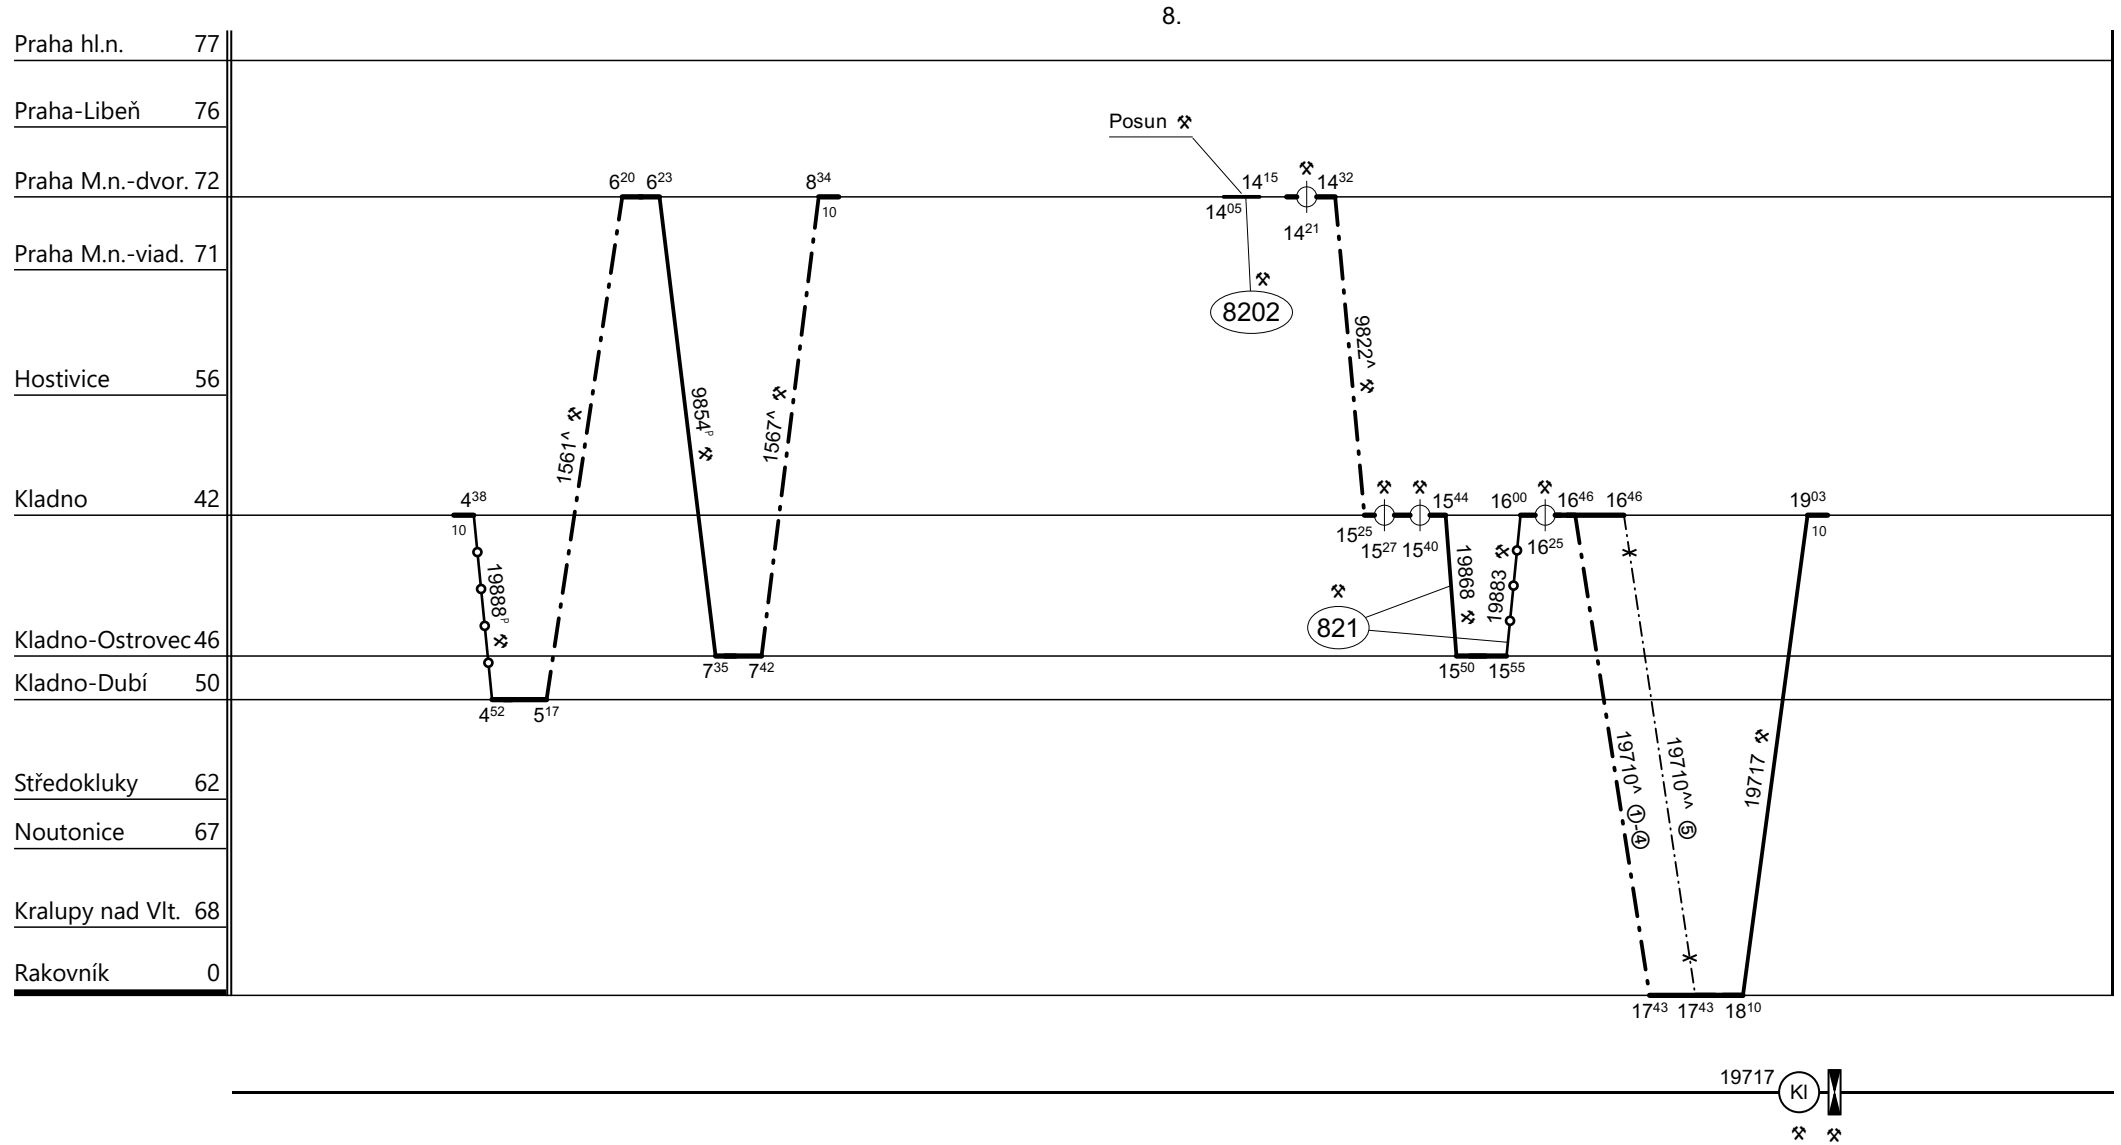

Poznámky: **Pokračování na listu č. 110**

Druh vlaků: **Sp,Os,Sv**

Turnusová skupina: **812**

Neoznačené vlaky vedou strojv. 8202 SLČ Kladno

Vozidlo řady: 814.0	Počet: %	Průměrný denní běh vozidla: %	km	Zpracovatel:	Ředitel oblastního centra provozu:
Potřeba strojvedoucích: %		Denní průměr prázdných jízd: %	km	Ing.K.Šidlo,DiS. 725546021	Ing. Karel Šidlo