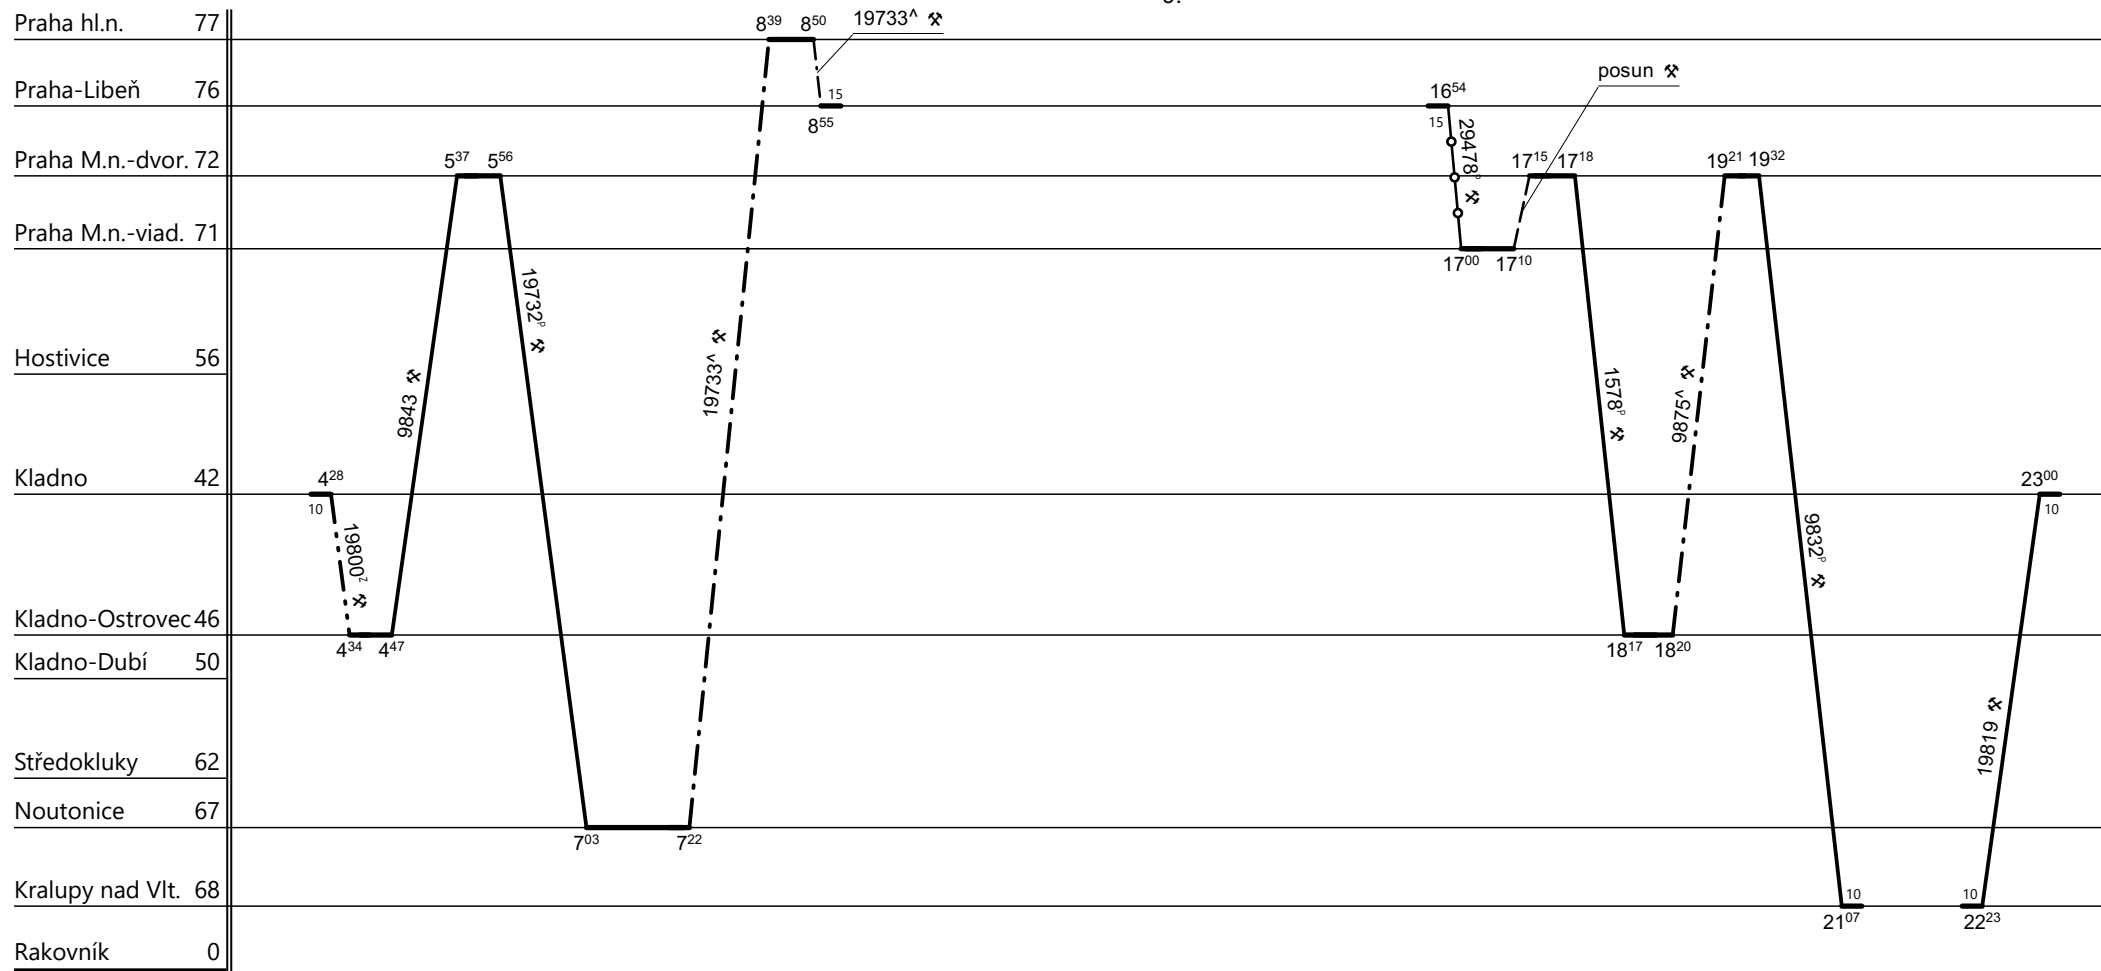

Poznámky: **Pokračování na listu č. 111**

Druh vlaků: **Sp,Os,Sv**

Turnusová skupina: **812**

9.

Všechny vlaky vedou strojv. 8202 SLČ Kladno

Vozidlo řady: 814.0	Počet: %	Průměrný denní běh vozidla: % km	Zpracovatel:	Ředitel oblastního centra provozu:
Potřeba strojvedoucích: %		Denní průměr prázdných jízd: % km	Ing.K.Šidlo,DiS. 725546021	Ing. Karel Šidlo