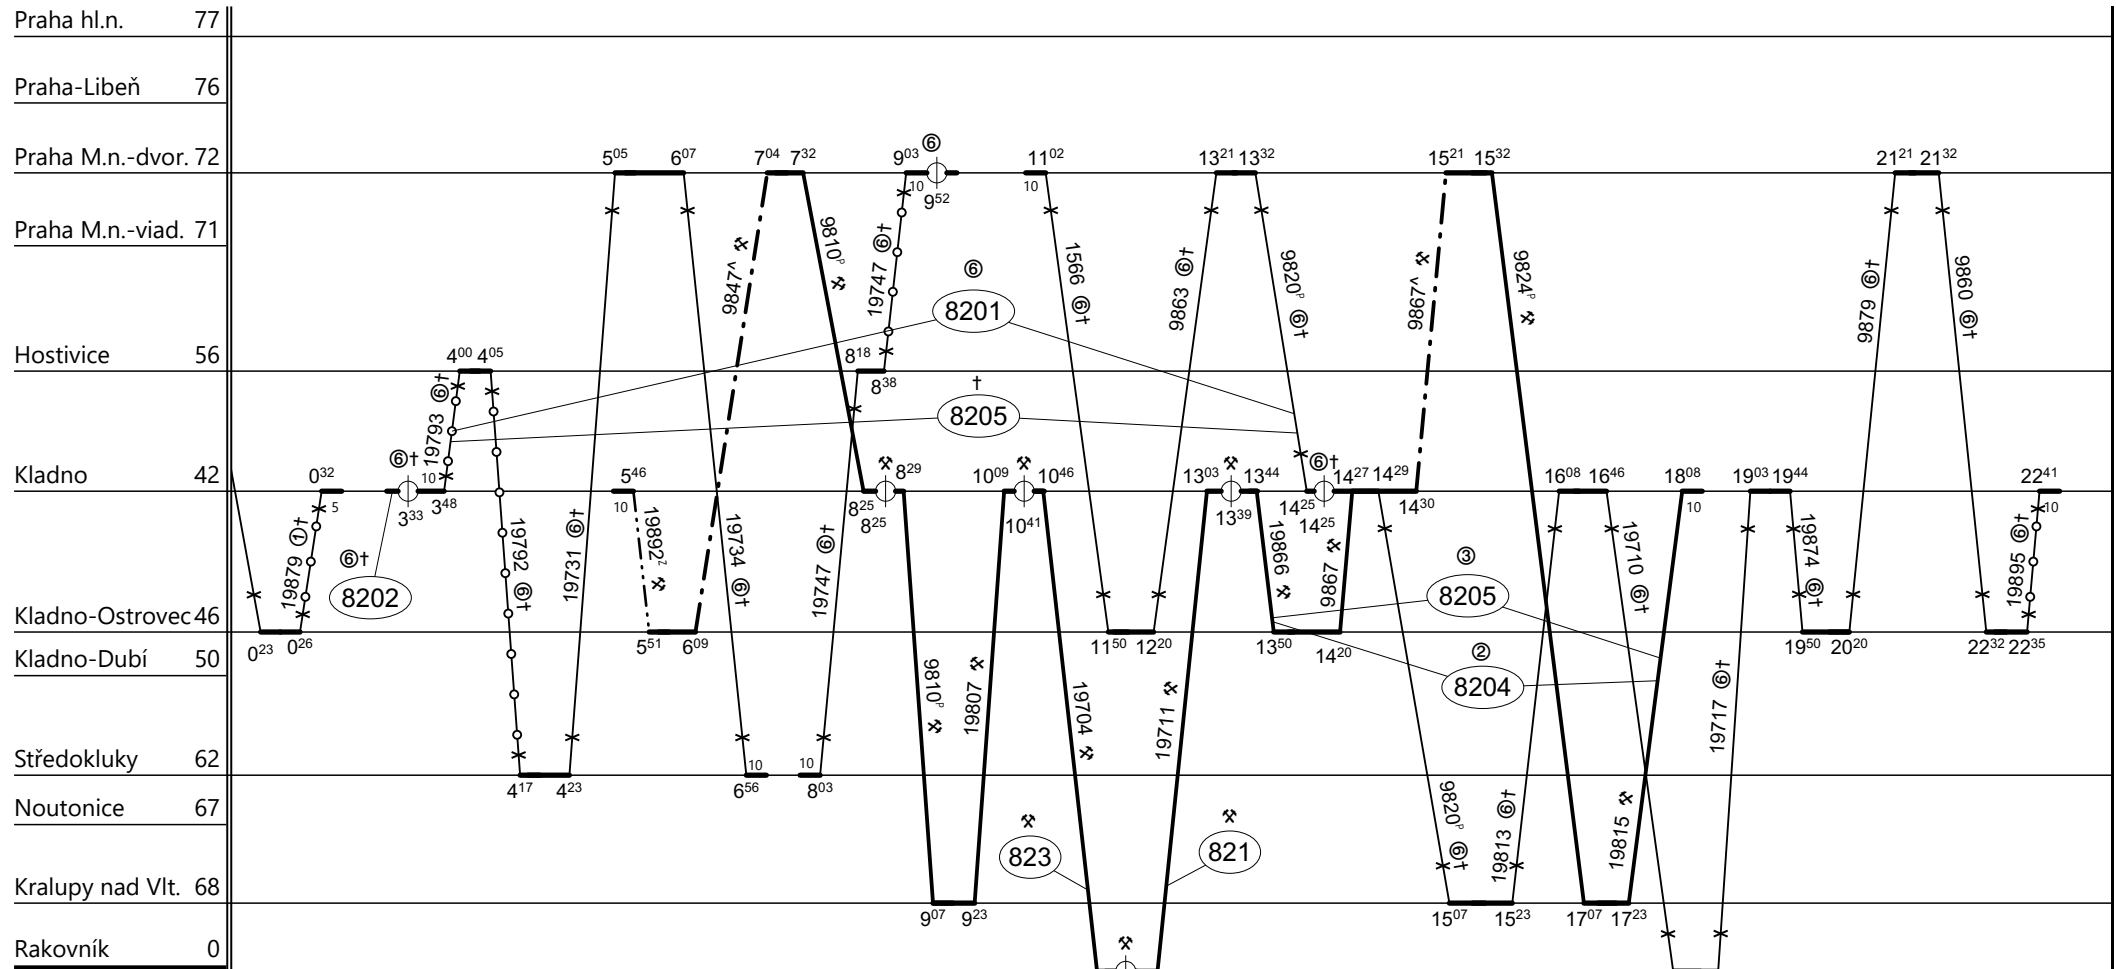

Poznámky: **Pokračování na listu č. 103**

Druh vlaků: **Sp,Os,Sv**

Turnusová skupina: **812**

1.

Neoznačené vlaky vedou strojv. 822 RPP Rakovník

Vozidlo řady: 814.0	Počet: %	Průměrný denní běh vozidla: % km	Zpracovatel:	Ředitel oblastního centra provozu:
Potřeba strojvedoucích: %		Denní průměr prázdných jízd: % km	Ing.K.Šidlo,DiS. 725546021	Ing. Karel Šidlo

Poznámky: **Pokračování na listu č. 104**

Druh vlaků: **Sp,Os,Sv**

Turnusová skupina: **812**

2.

Neoznačené vlaky vedou strojv. 8202 SLČ Kladno

Vozidlo řady: 814.0	Počet: %	Průměrný denní běh vozidla: %	km	Zpracovatel:	Ředitel oblastního centra provozu:
Potřeba strojvedoucích: %		Denní průměr prázdných jízd: %	km	Ing.K.Šidlo,DiS. 725546021	Ing. Karel Šidlo

Poznámky: **Pokračování na listu č. 107**

Druh vlaků: **Sp,Os,Sv**

Turnusová skupina: **812**

5.

Neoznačené vlaky vedou strojv. 8203 SLČ Kladno

Vozidlo řady: 814.0	Počet: %	Průměrný denní běh vozidla: % km	Zpracovatel:	Ředitel oblastního centra provozu:
Potřeba strojvedoucích: %		Denní průměr prázdných jízd: % km	Ing.K.Šidlo,DiS. 725546021	Ing. Karel Šidlo

Poznámky:

Druh vlaků: **Sp,Os,Sv**

Turnusová skupina: **812**

12.

Neoznačené vlaky vedou strojv. 8201 SLČ Kladno

Vozidlo řady: **814.0**

Počet: **12**

Průměrný denní běh vozidla: **323 / 2** km