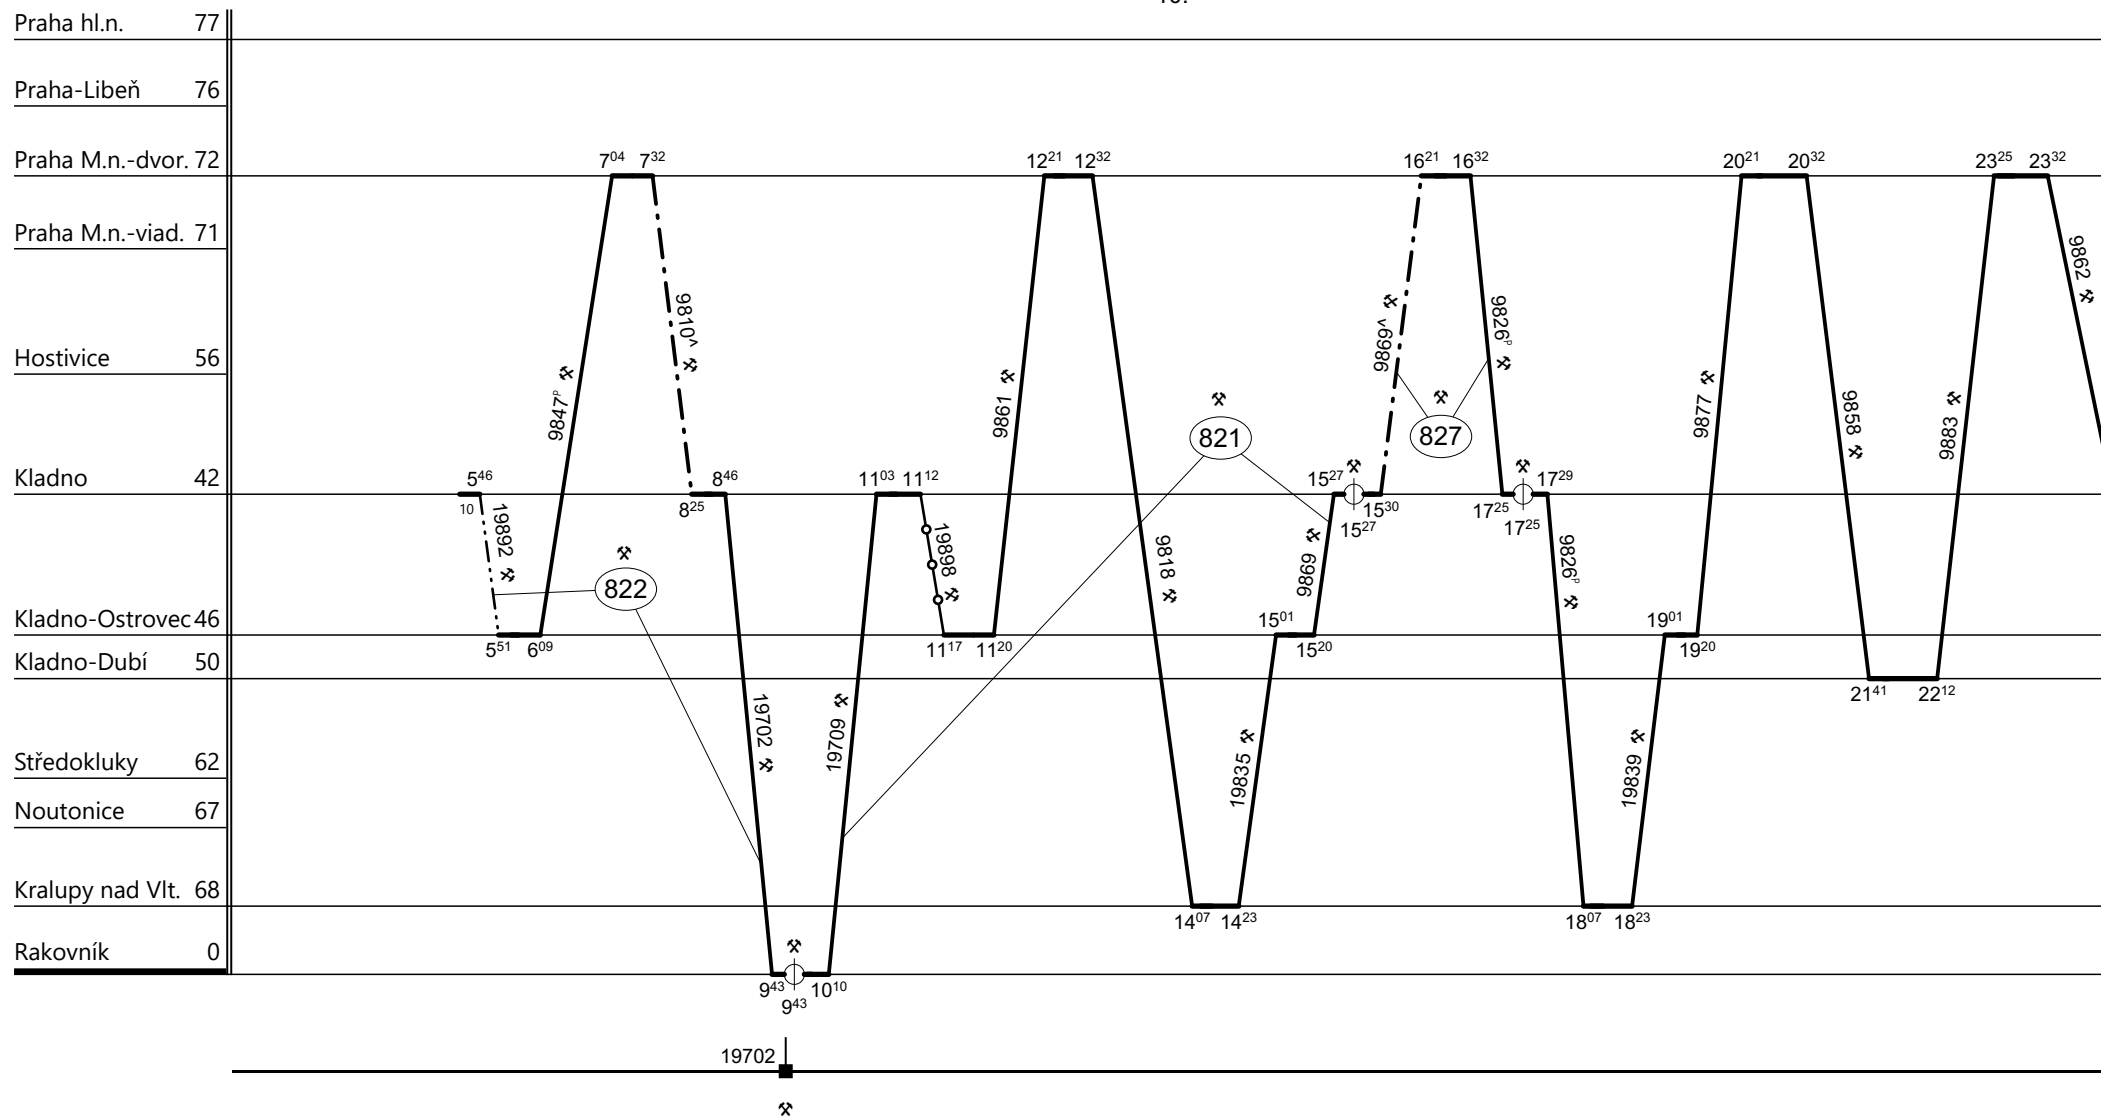

Poznámky: **Pokračování na listu č. 112**

Druh vlaků: **Sp,Os,Sv**

Turnusová skupina: **812**

10.

Neoznačené vlaky vedou strojv. 8202 SLČ Kladno

Vozidlo řady: 814.0	Počet: %	Průměrný denní běh vozidla: % km	Zpracovatel:	Ředitel oblastního centra provozu:
Potřeba strojvedoucích: %		Denní průměr prázdných jízd: % km	Ing.K.Šidlo,DiS. 725546021	Ing. Karel Šidlo