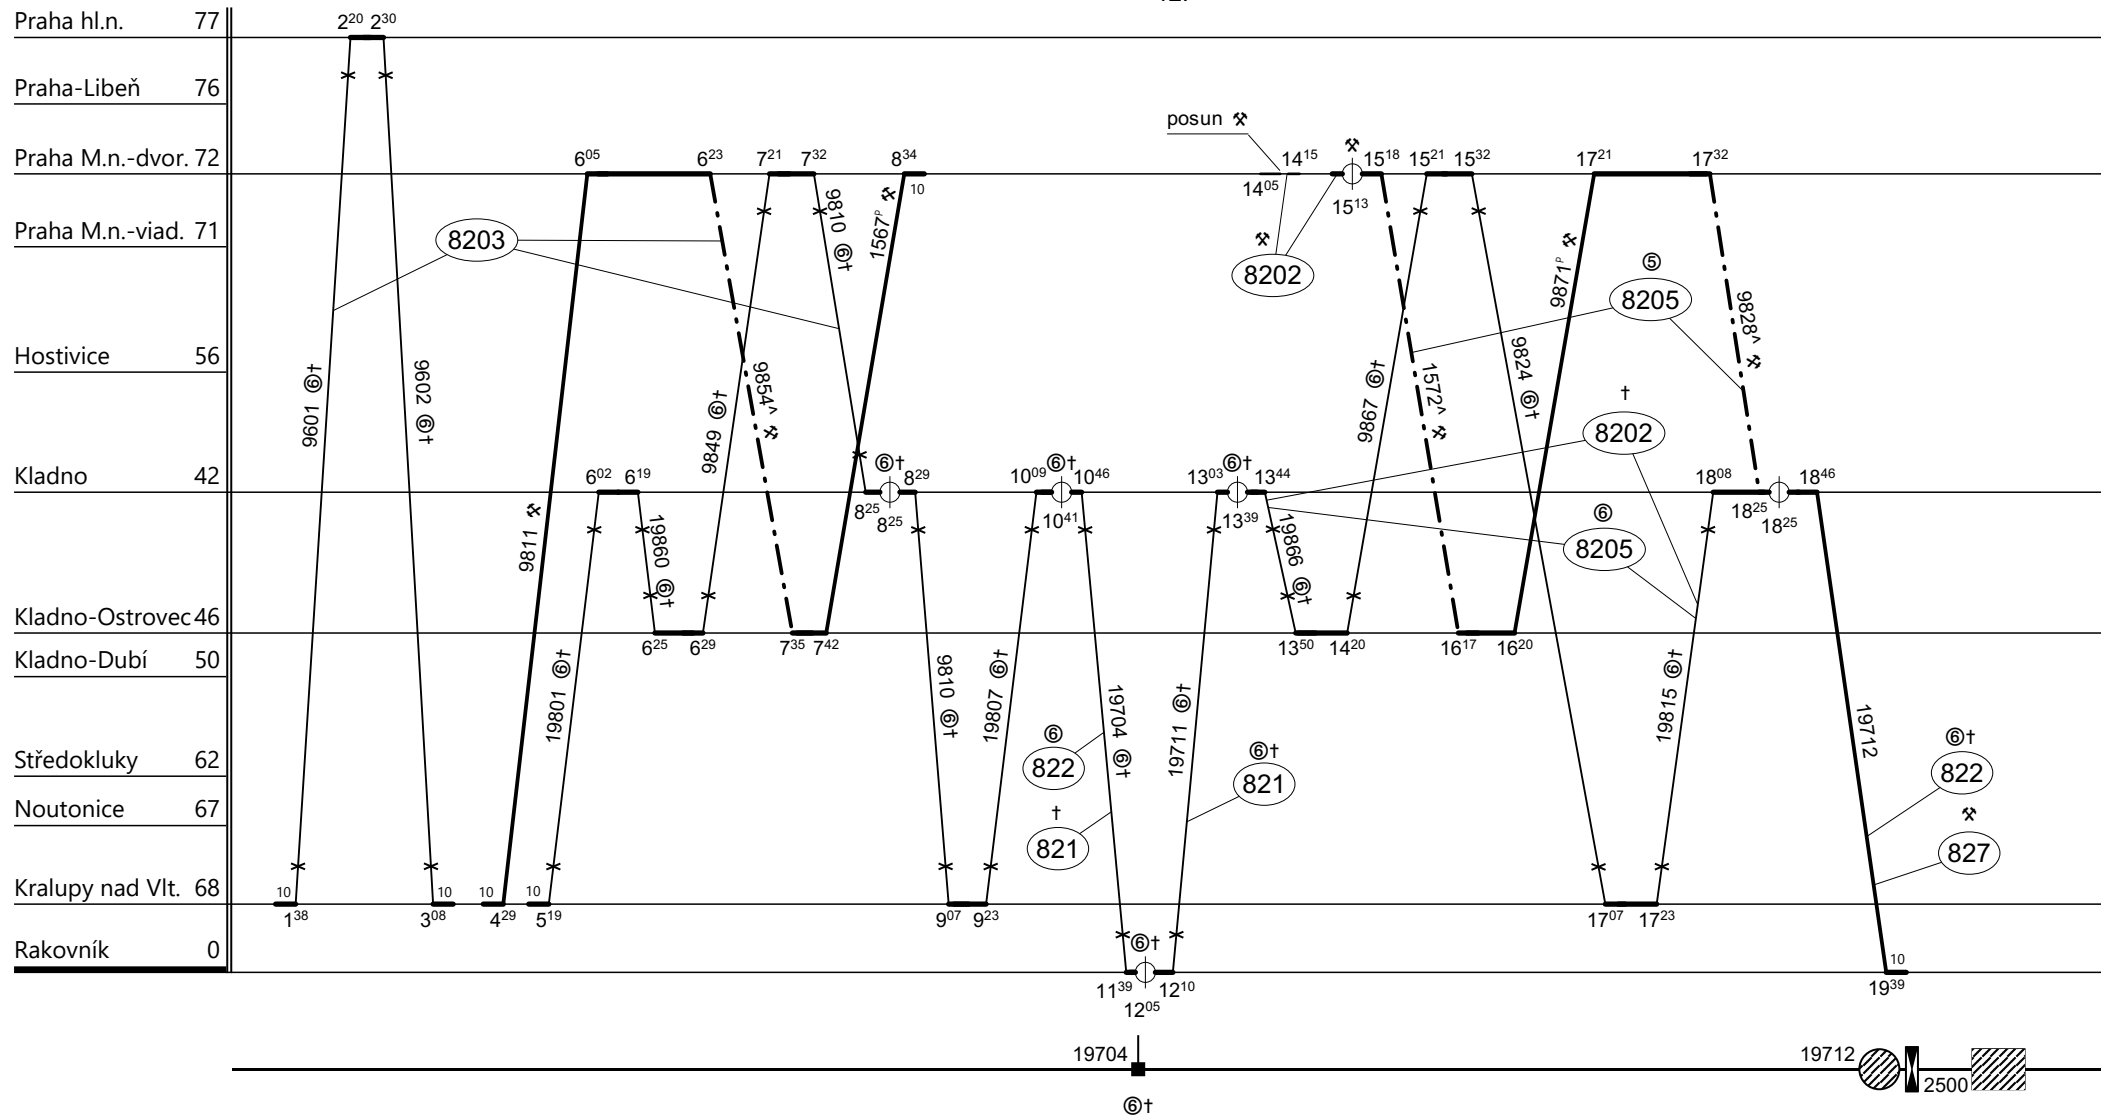

Poznámky:

Druh vlaků: **Sp,Os,Sv**

Turnusová skupina: **812**

12.

Neoznačené vlaky vedou strojv. 8201 SLČ Kladno

Vozidlo řady: **814.0**

Počet: **12**

Průměrný denní běh vozidla: **323 / 2** km