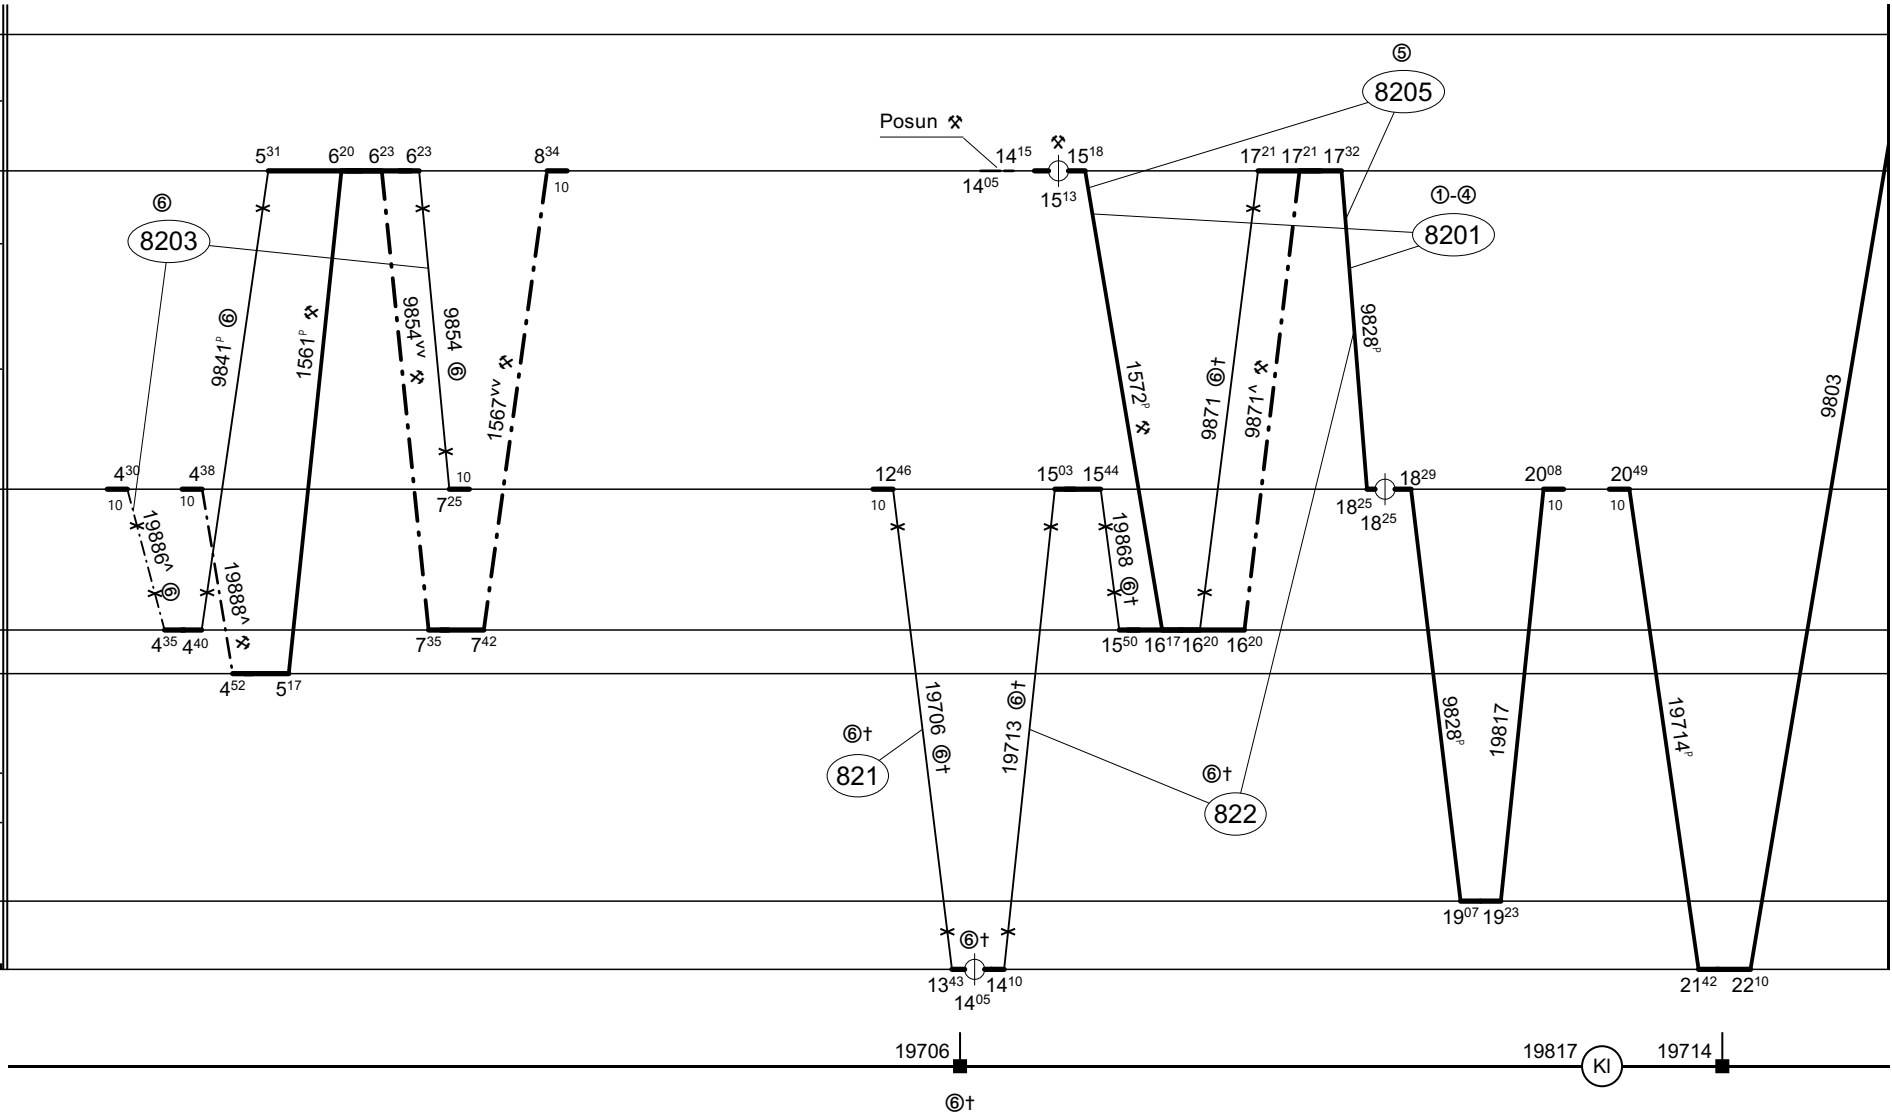

Poznámky: **Pokračování na listu č. 105**

Druh vlaků: **Sp,Os,Sv**

Turnusová skupina: **812**

Praha hl.n.	77
Praha-Libeň	76
Praha M.n.-dvor.	72
Praha M.n.-viad.	71
Hostivice	56
Kladno	42
Kladno-Ostrovec	46
Kladno-Dubí	50
Středokluky	62
Noutonice	67
Kralupy nad Vlt.	68
Rakovník	0

3.

Neoznačené vlaky vedou strojv. 8202 SLČ Kladno

Vozidlo řady: 814.0	Počet: %	Průměrný denní běh vozidla: %	km	Zpracovatel:	Ředitel oblastního centra provozu:
Potřeba strojvedoucích: %		Denní průměr prázdných jízd: %	km	Ing.K.Šidlo,DiS. 725546021	Ing. Karel Šidlo