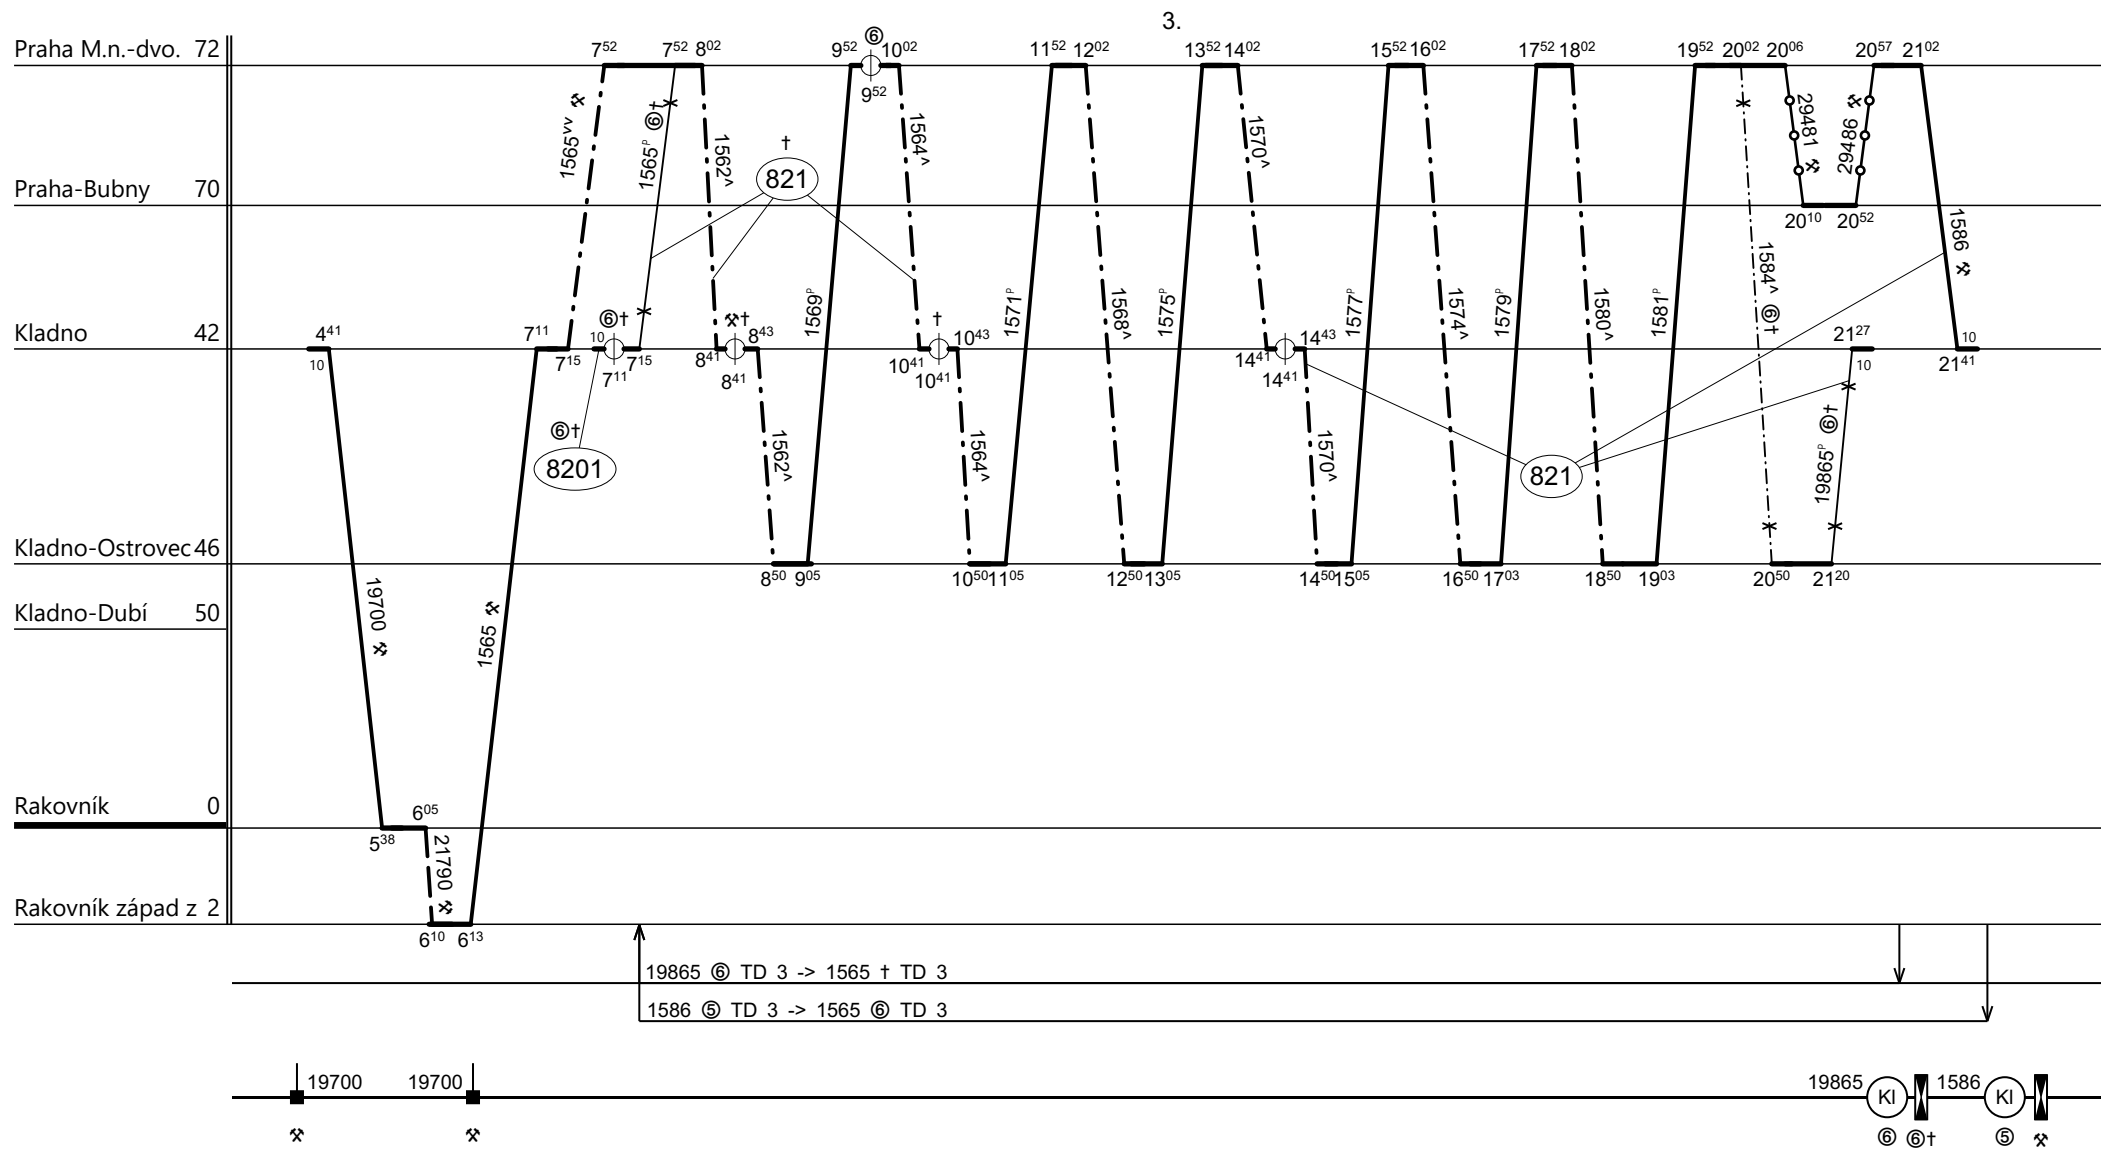

Poznámky: **Pokračování na listu č. 100**

Druh vlaků: **Sp,Os,Sv,Lv**

Turnusová skupina: **811**

Neoznačené vlaky vedou strojv. 8201 SLČ Kladno

Vozidlo řady: 854.0	Počet: %	Průměrný denní běh vozidla: %	km	Zpracovatel:	Ředitel oblastního centra provozu:
Potřeba strojvedoucích: %		Denní průměr prázdných jízd: %	km	Ing.K.Šidlo,DiS. 725546021	Ing. Karel Šidlo

Poznámky: **Pokračování na listu č. 101**

Druh vlaků: **Sp,Os,Sv,Lv**

Turnusová skupina: **811**

Neoznačené vlaky vedou strojv. 8201 SLČ Kladno

Vozidlo řady: 854.0	Počet: %	Průměrný denní běh vozidla: %	km	Zpracovatel:	Ředitel oblastního centra provozu:
Potřeba strojvedoucích: %		Denní průměr prázdných jízd: %	km	Ing.K.Šidlo,DiS. 725546021	Ing. Karel Šidlo