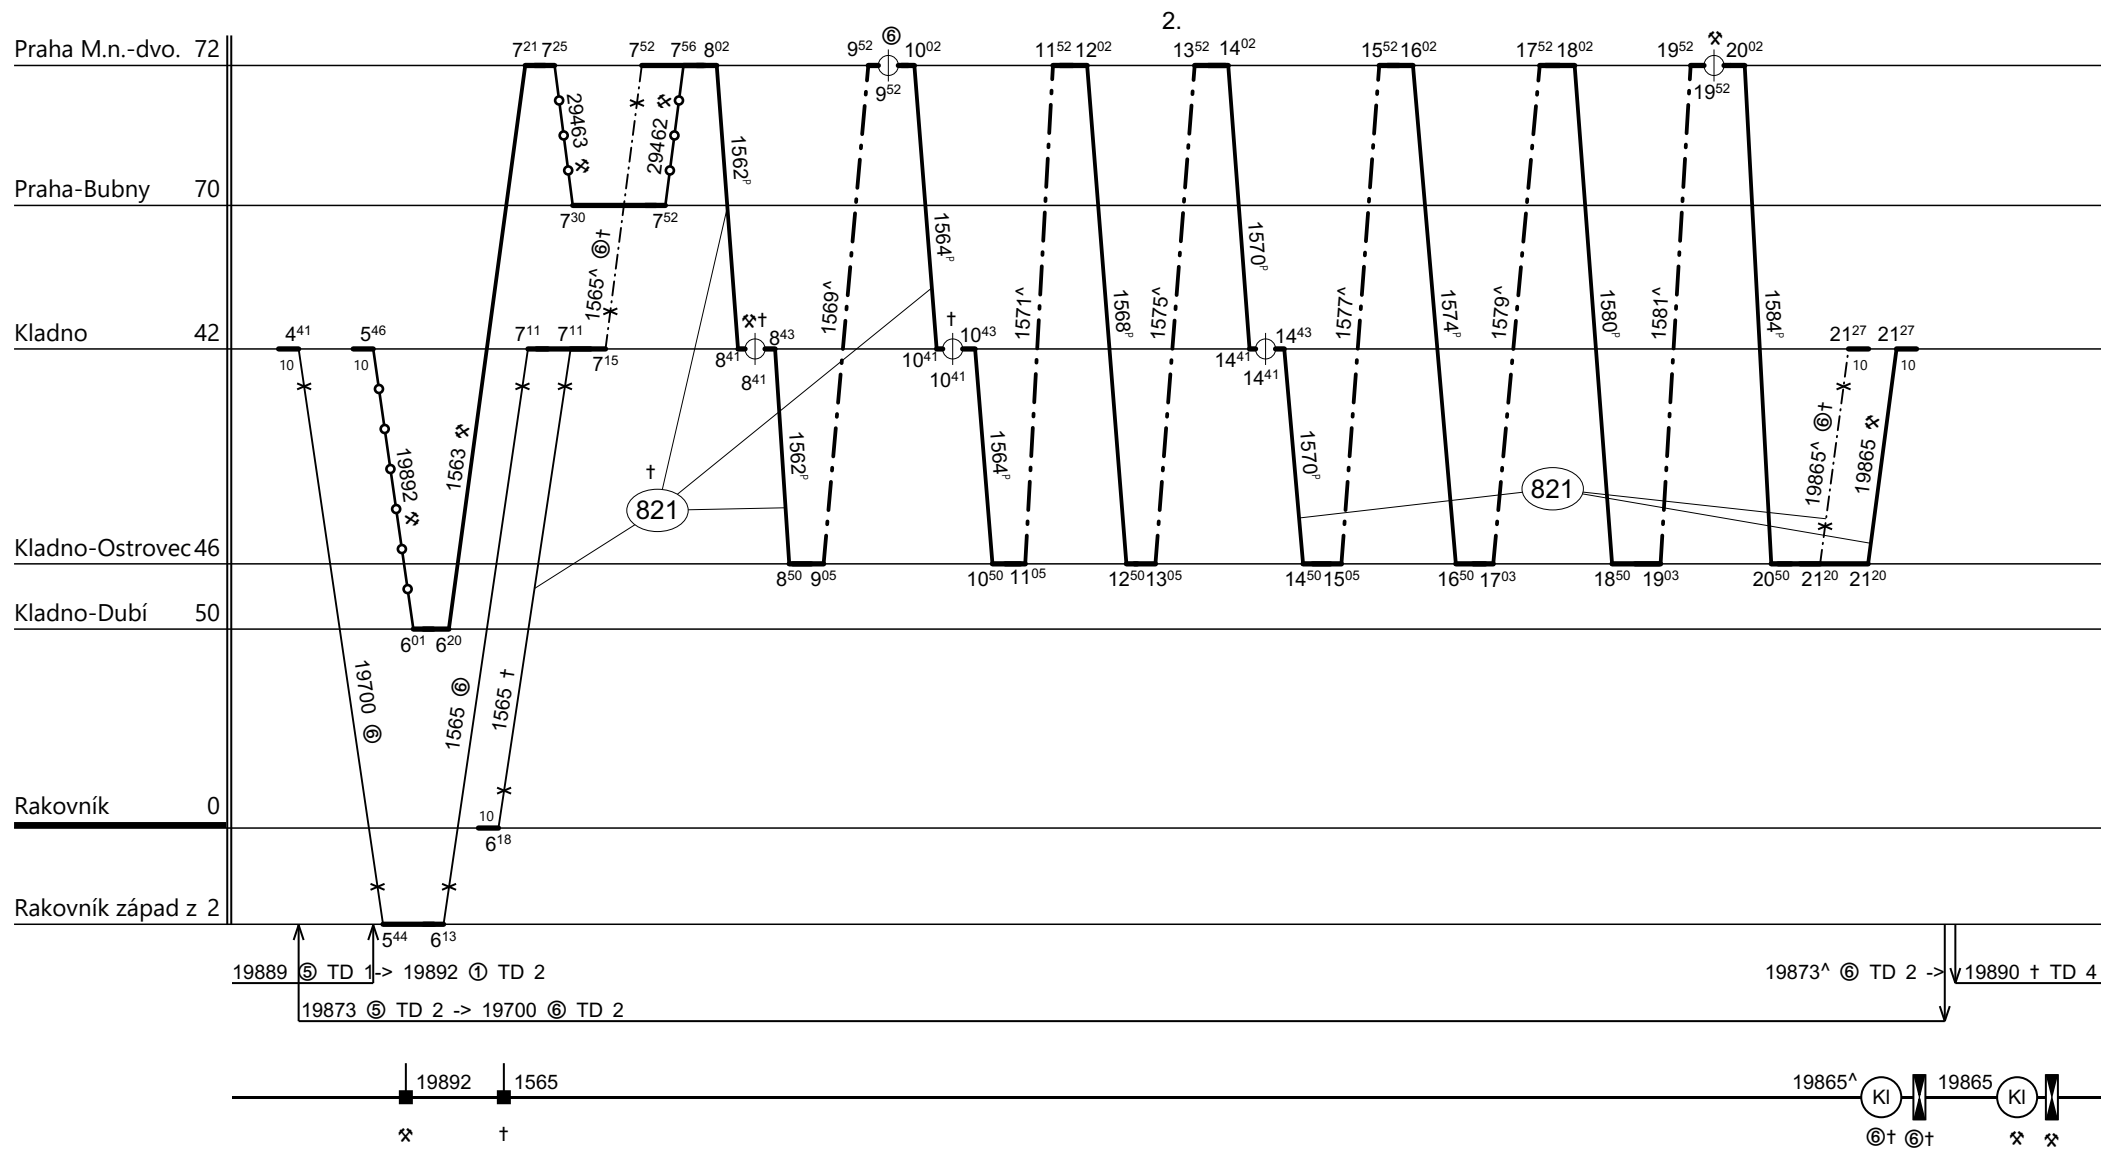

Poznámky: **Pokračování na listu č. 100**

Druh vlaků: **Sp,Os,Sv,Lv**

Turnusová skupina: **811**

Neoznačené vlaky vedou strojv. 8201 SLČ Kladno

Vozidlo řady: 854.0	Počet: %	Průměrný denní běh vozidla: %	km	Zpracovatel:	Ředitel oblastního centra provozu:
Potřeba strojvedoucích: %		Denní průměr prázdných jízd: %	km	Ing.K.Šidlo,DiS. 725546021	Ing. Karel Šidlo

Poznámky: **Pokračování na listu č. 101**

Druh vlaků: **Sp,Os,Sv,Lv**

Turnusová skupina: **811**

Neoznačené vlaky vedou strojv. 8201 SLČ Kladno

Vozidlo řady: 854.0	Počet: %	Průměrný denní běh vozidla: %	km	Zpracovatel:	Ředitel oblastního centra provozu:
Potřeba strojvedoucích: %		Denní průměr prázdných jízd: %	km	Ing.K.Šidlo,DiS. 725546021	Ing. Karel Šidlo