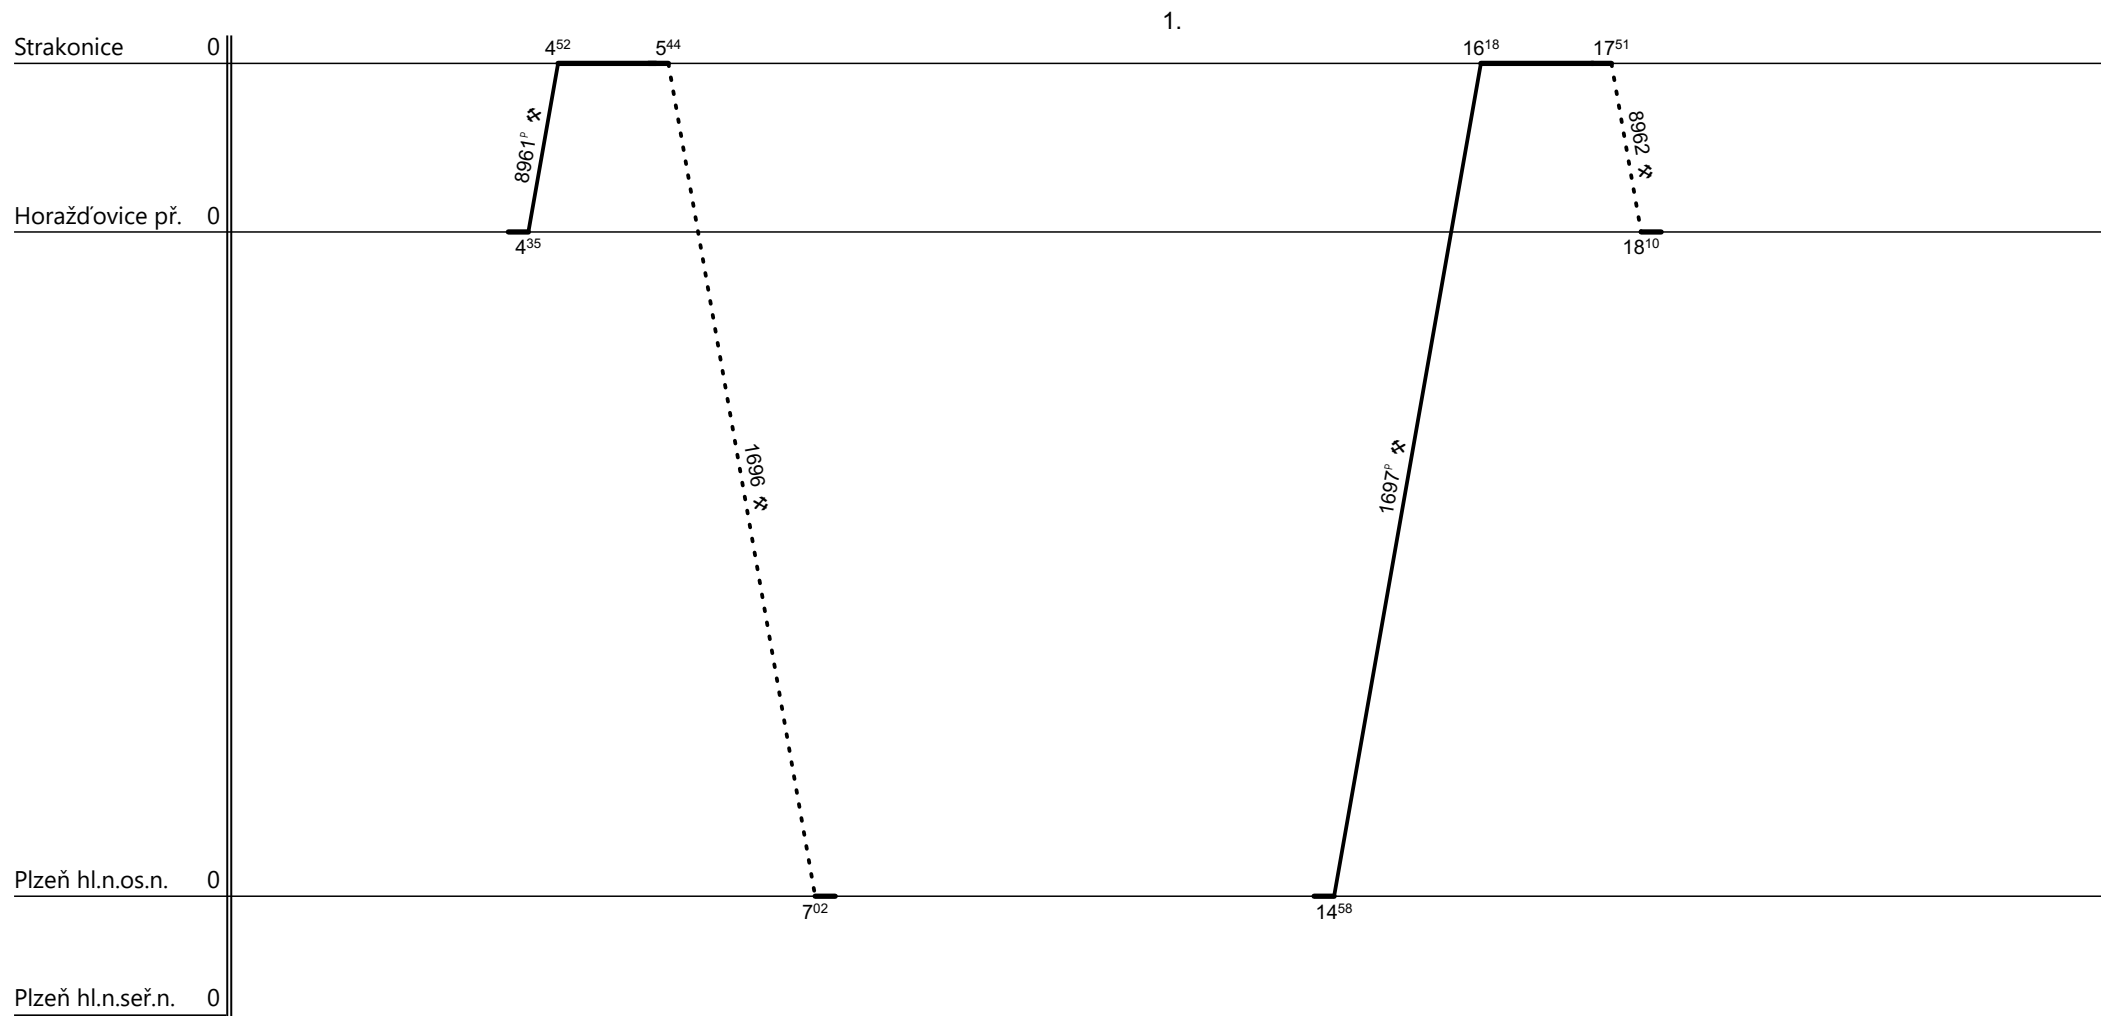

Poznámky:

Druh vlaků: **Sp,Os**

Turnusová skupina: **905**

Jezdí v ucelené soupravě s 3x Bdtée276 a 362-WTB oběh 305

Vozidlo řady: **Bfhpvee 295** Počet: **1**

Průměrný denní běh vozidla: **131 / 0** km

Zpracovatel:

Ředitel oblastního centra provozu:

Potřeba strojvedoucích: %

Denní průměr prázdných jízd: **67** km

**Kutílek Petr 606871471**

**Ing. Karel Šidlo**