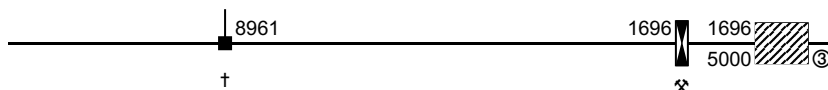

Poznámky:

Druh vlaků: **Sp,Os**

Turnusová skupina: **905**

Jezdí v ucelené soupravě s 3x Bdtée276 a 362-WTB oběh 305

Vozidlo řady: **Bfhpvee 295** Počet: **1**

Průměrný denní běh vozidla: **131 / 0** km

Zpracovatel: