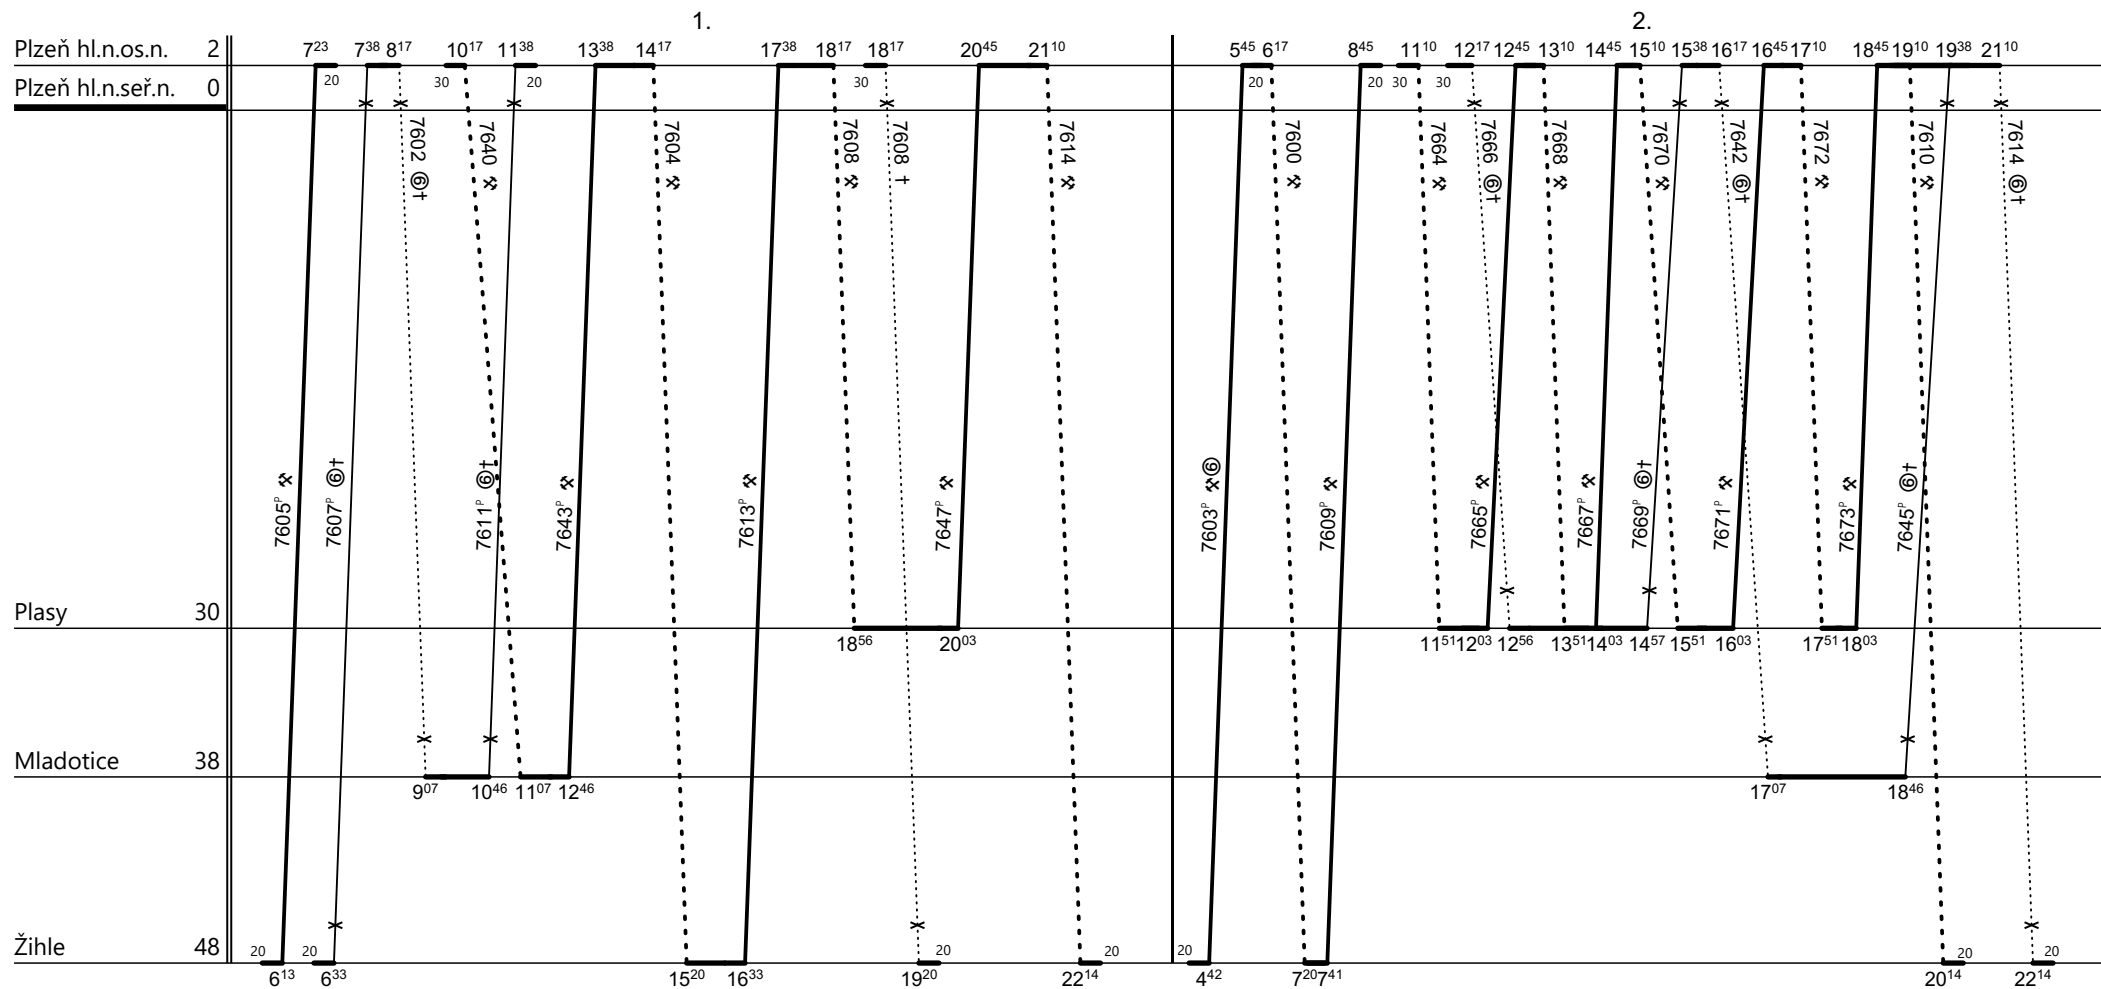

Poznámky:

Druh vlaků: **Os**

Turnusová skupina: **904**

Jezdí v ucelené soupravě s motorovým vozem 842 TS 804

Vozidlo řady: **ABfbrdtn795** Počet: **2**

Průměrný denní běh vozidla: **340 / 4** km

Zpracovatel:

Ředitel oblastního centra provozu:

Potřeba strojvedoucích: %

Denní průměr prázdných jízd: **172** km

Klein Petr 607 880 518

Ing. Karel Šidlo