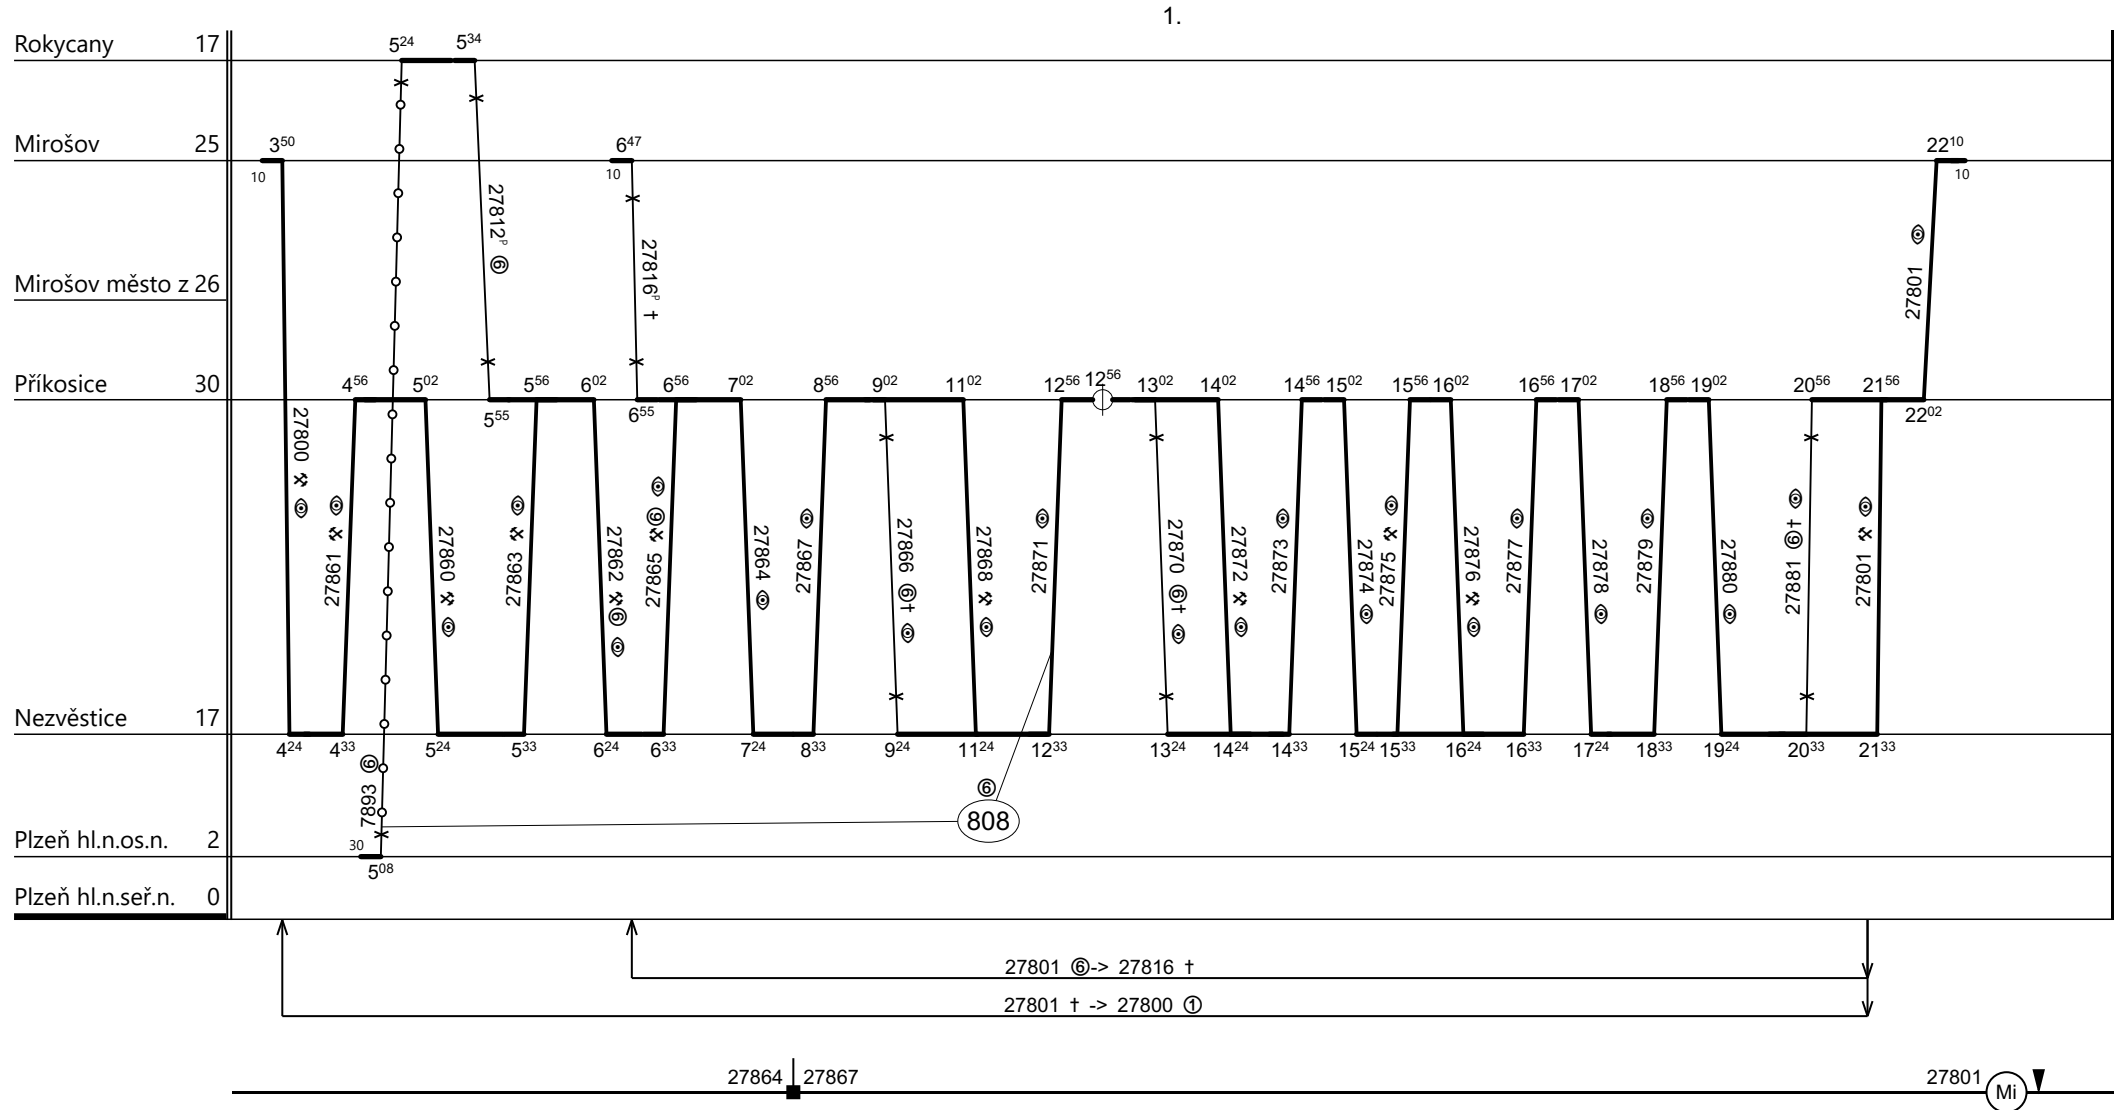

Poznámky: **Pokračování na listu č. 097**

Druh vlaků: **Os,Sv**

Turnusová skupina: **808**

Neoznačené výkony provádí strojvedoucí SLČ Mirošov

Vozidlo řady: 810 NT	Počet: %	Průměrný denní běh vozidla: %	km	Zpracovatel:	Ředitel oblastního centra provozu:
Potřeba strojvedoucích: %		Denní průměr prázdných jízd: %	km	Klein Petr 607 880 518	Ing. Karel Šidlo

Poznámky:

Druh vlaků: **Os,Sv**

Turnusová skupina: **808**

Neoznačené výkony provádí strojvedoucí SLČ Mirošov

Vozidlo řady: **810 NT**

Počet: **2**

Průměrný denní běh vozidla: **156 / 1** km

Zpracovatel:

Ředitel oblastního centra provozu:

Potřeba strojvedoucích: %

Denní průměr prázdných jízd: **7** km

Klein Petr 607 880 518

Ing. Karel Šidlo