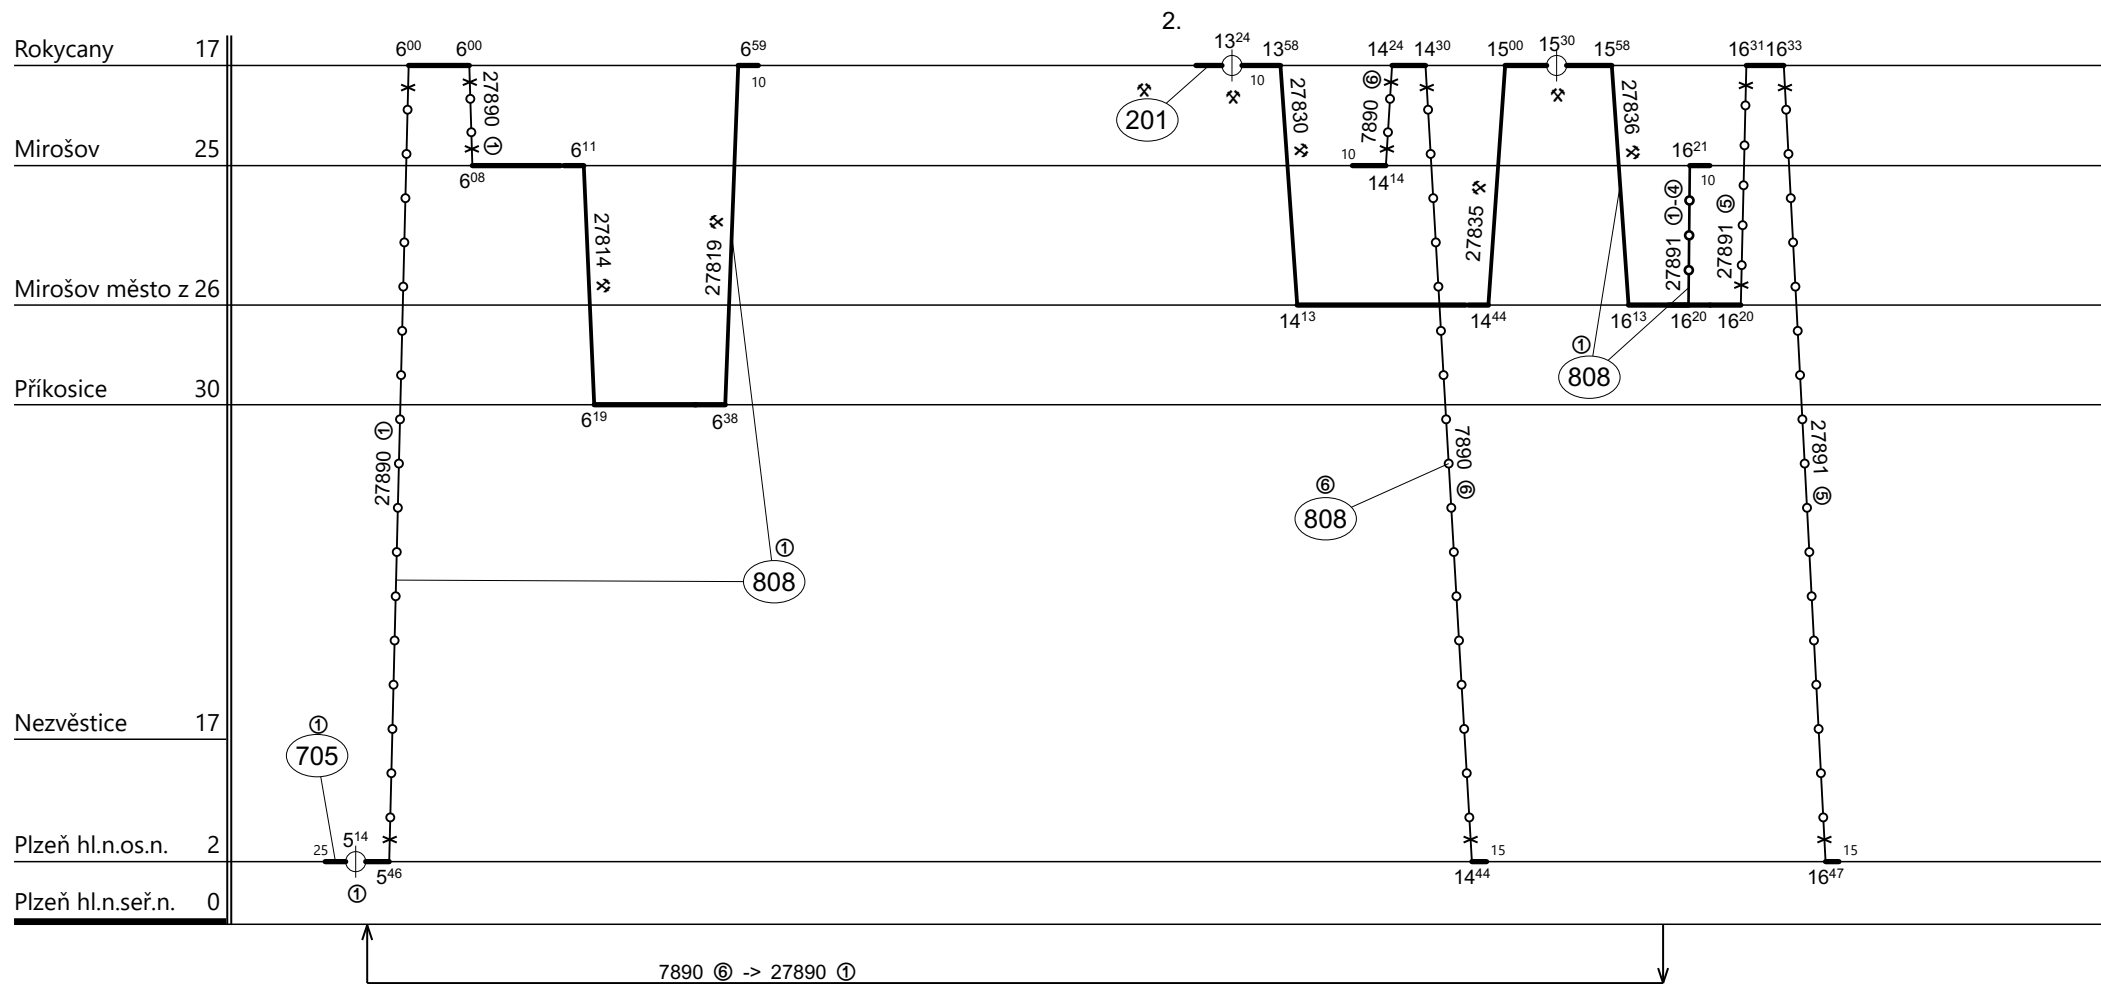

Poznámky: **Pokračování na listu č. 097**

Druh vlaků: **Os,Sv**

Turnusová skupina: **808**

Neoznačené výkony provádí strojvedoucí SLČ Mirošov

Vozidlo řady: 810 NT	Počet: %	Průměrný denní běh vozidla: %	km	Zpracovatel:	Ředitel oblastního centra provozu:
Potřeba strojvedoucích: %		Denní průměr prázdných jízd: %	km	Klein Petr 607 880 518	Ing. Karel Šidlo

Poznámky:

Druh vlaků: **Os,Sv**

Turnusová skupina: **808**

Neoznačené výkony provádí strojvedoucí SLČ Mirošov

Vozidlo řady: **810 NT**

Počet: **2**

Průměrný denní běh vozidla: **156 / 1** km

Zpracovatel:

Ředitel oblastního centra provozu:

Potřeba strojvedoucích: %

Denní průměr prázdných jízd: **7** km

Klein Petr 607 880 518

Ing. Karel Šidlo