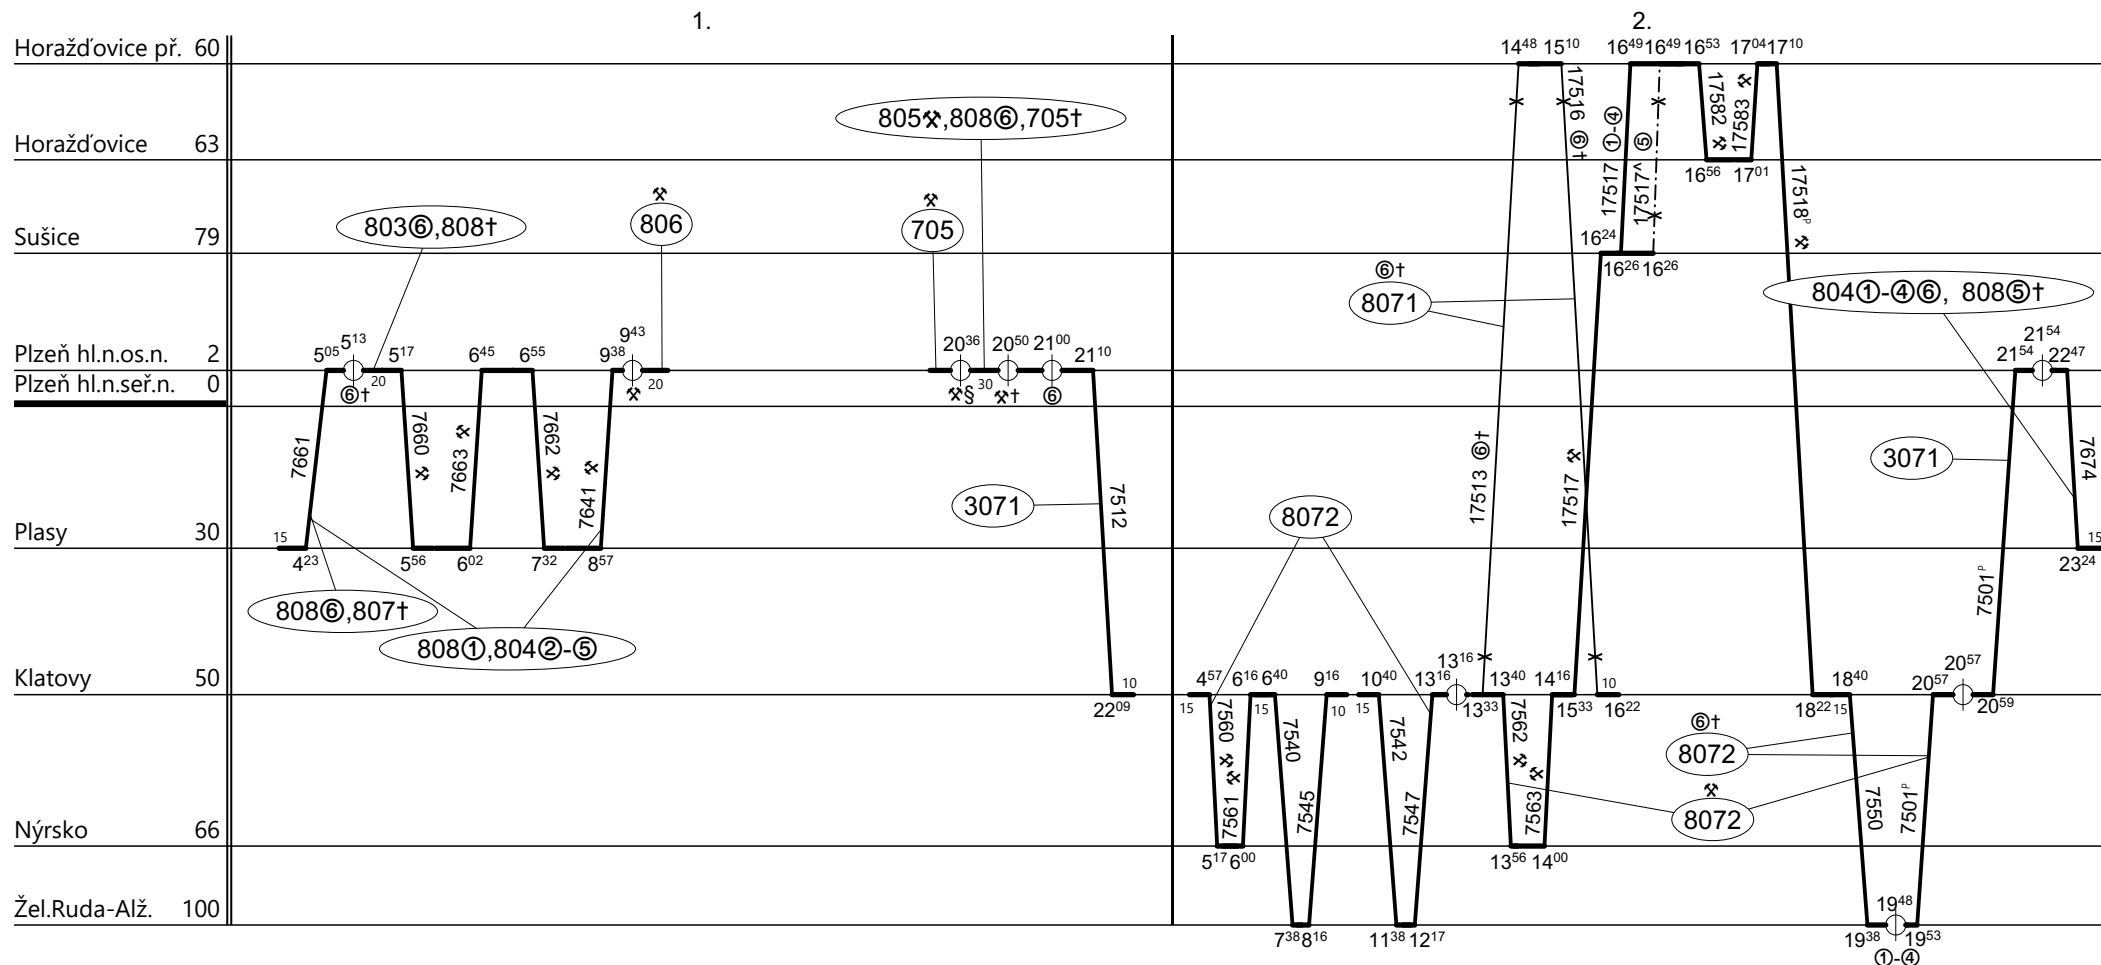

Poznámky:

Druh vlaků: **Os**

Turnusová skupina: **806**

§ - střídání v depu

Vozidlo řady: **842**

Počet: **2**

Průměrný denní běh vozidla: **371 / 4** km

Zpracovatel:

Ředitel oblastního centra provozu:

Potřeba strojvedoucích: %

Denní průměr prázdných jízd: **2** km

Klein Petr 607 880 518

Ing. Karel Šidlo