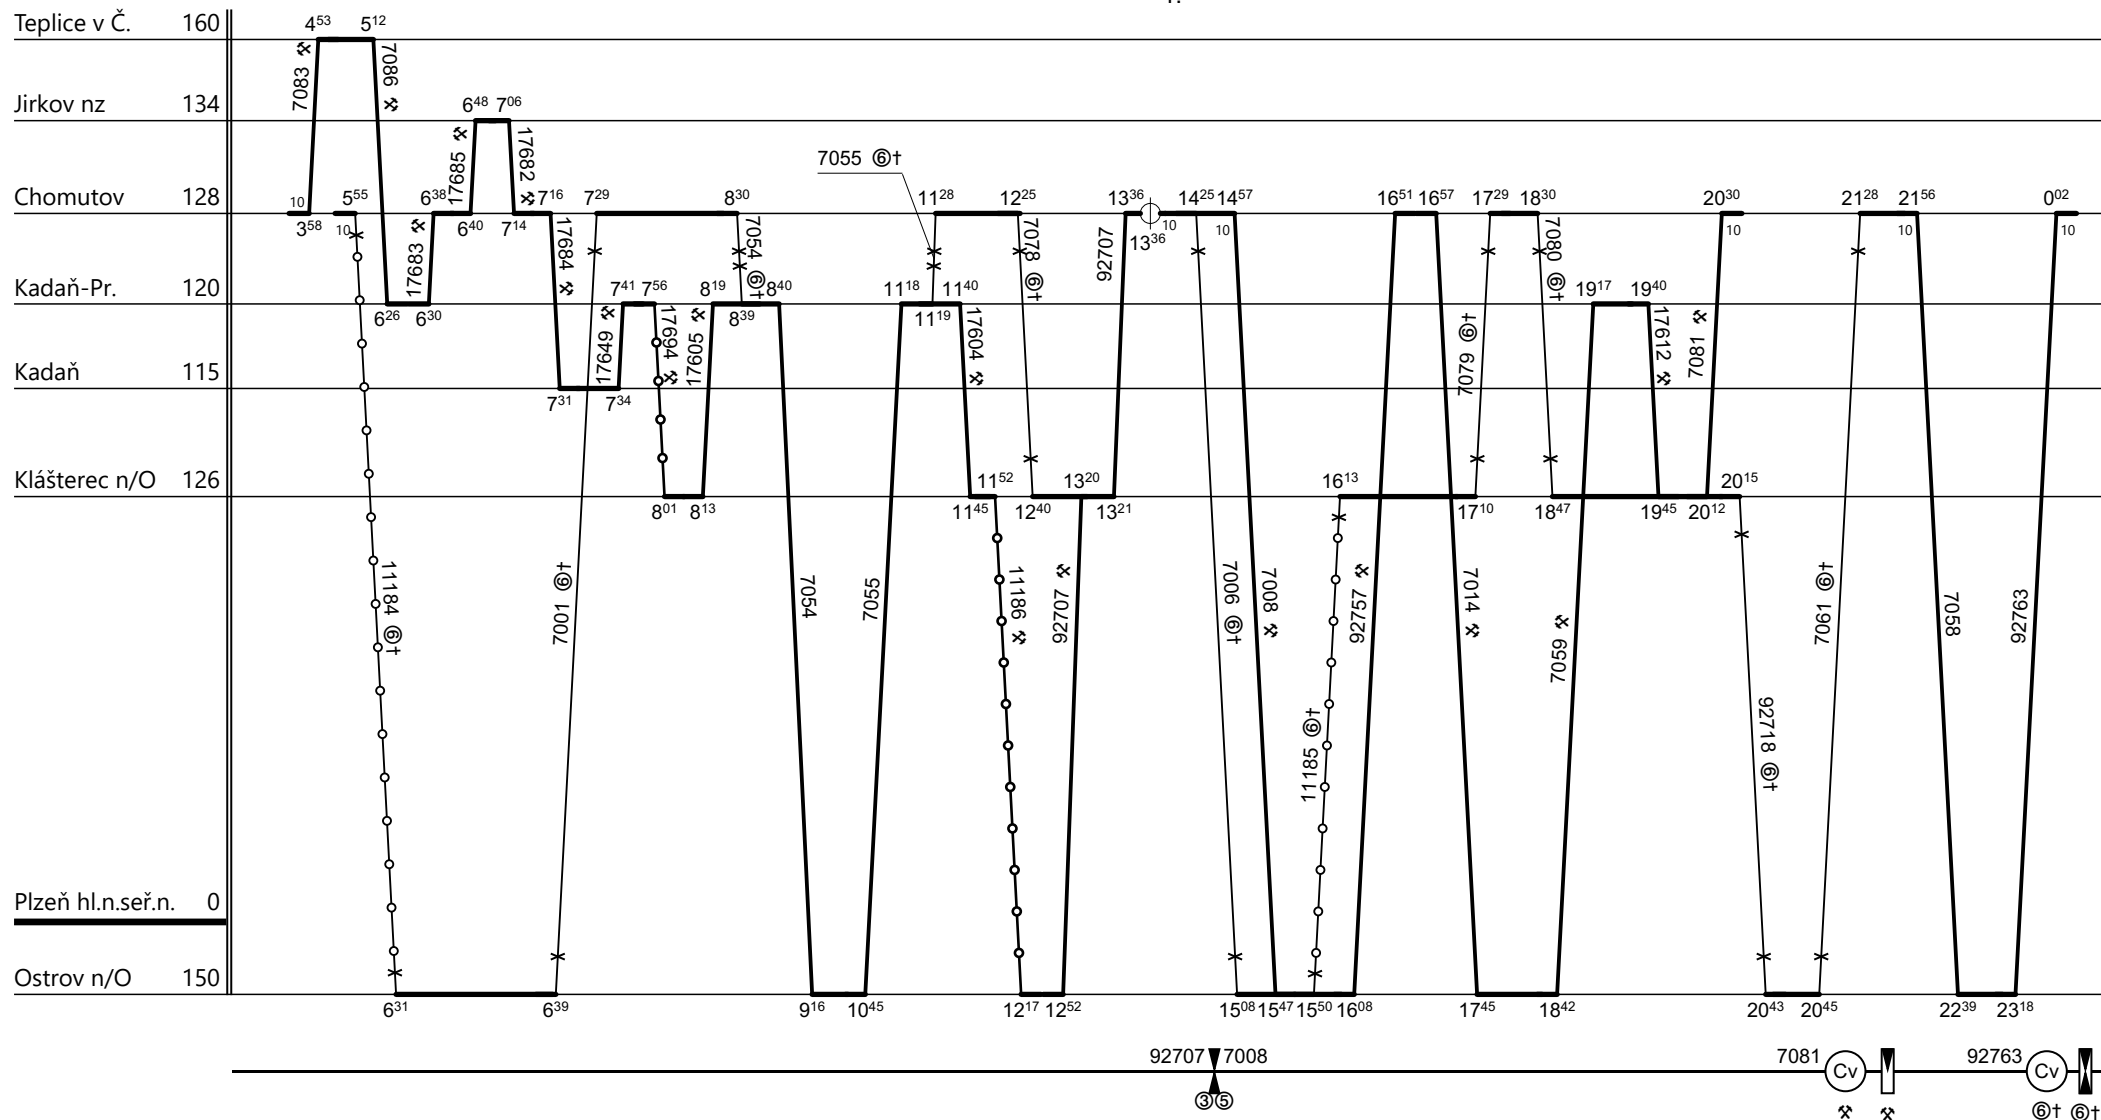

Poznámky:

Druh vlaků: **Os,Sv**

Turnusová skupina: **805a**

1.

Všechny výkony provádí strojvedoucí t.sk. 8281 SLČ Chomutov

Vozidlo řady: **844**

Počet: **1**

Průměrný denní běh vozidla: **537 / 6** km

Zpracovatel:

Ředitel oblastního centra provozu:

Potřeba strojvedoucích: %

Denní průměr prázdných jízd: **46** km

**Kutílek Petr 606871471**

**Ing. Karel Šidlo**