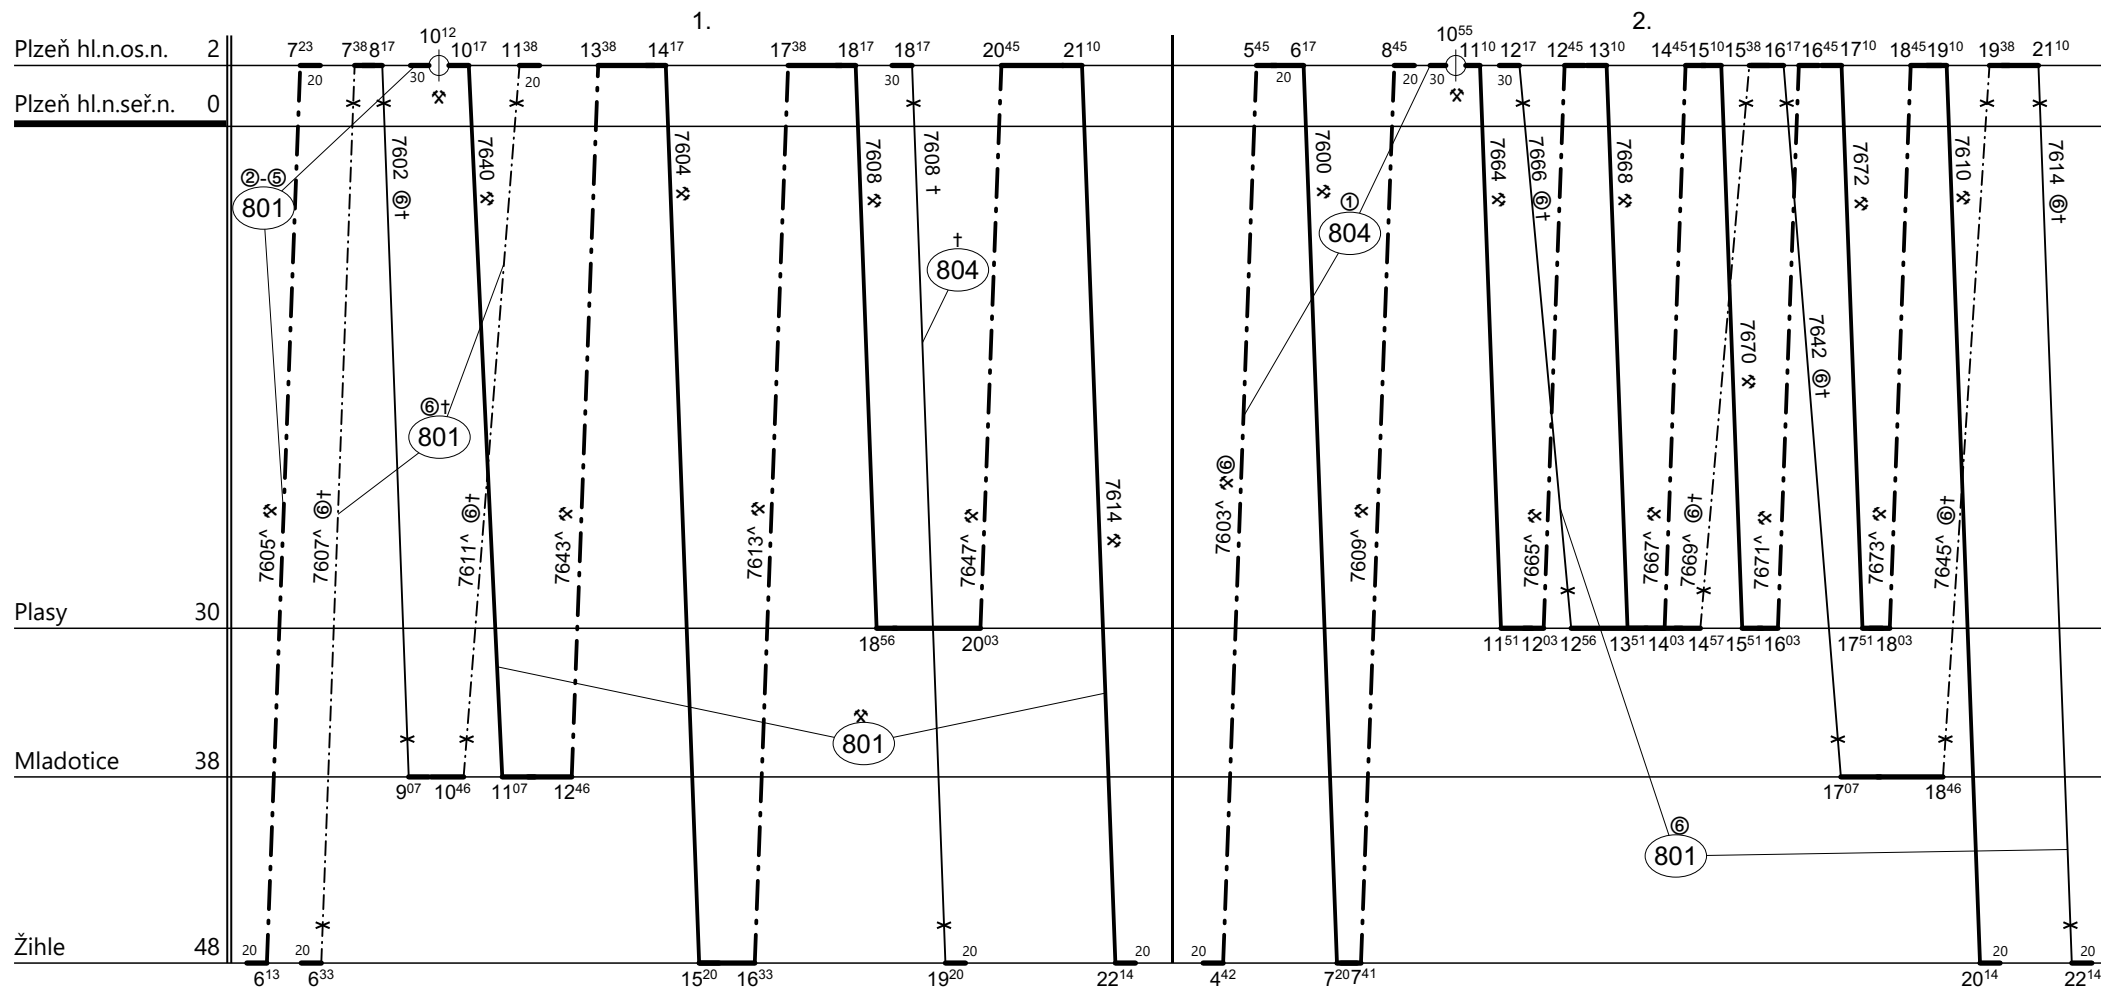

Poznámky:

Druh vlaků: **Os**

Turnusová skupina: **804**

Jezdí v ucelené soupravě s řídicím vozem ABfbrdtn795 TS 904

Neoznačené výkony provádí strojvedoucí TS 802

Vozidlo řady: **842**

Počet: **2**

Průměrný denní běh vozidla: **340 / 5** km

Zpracovatel:

Ředitel oblastního centra provozu:

Potřeba strojvedoucích: %

Denní průměr prázdných jízd: **4** km

Klein Petr 607 880 518

Ing. Karel Šidlo