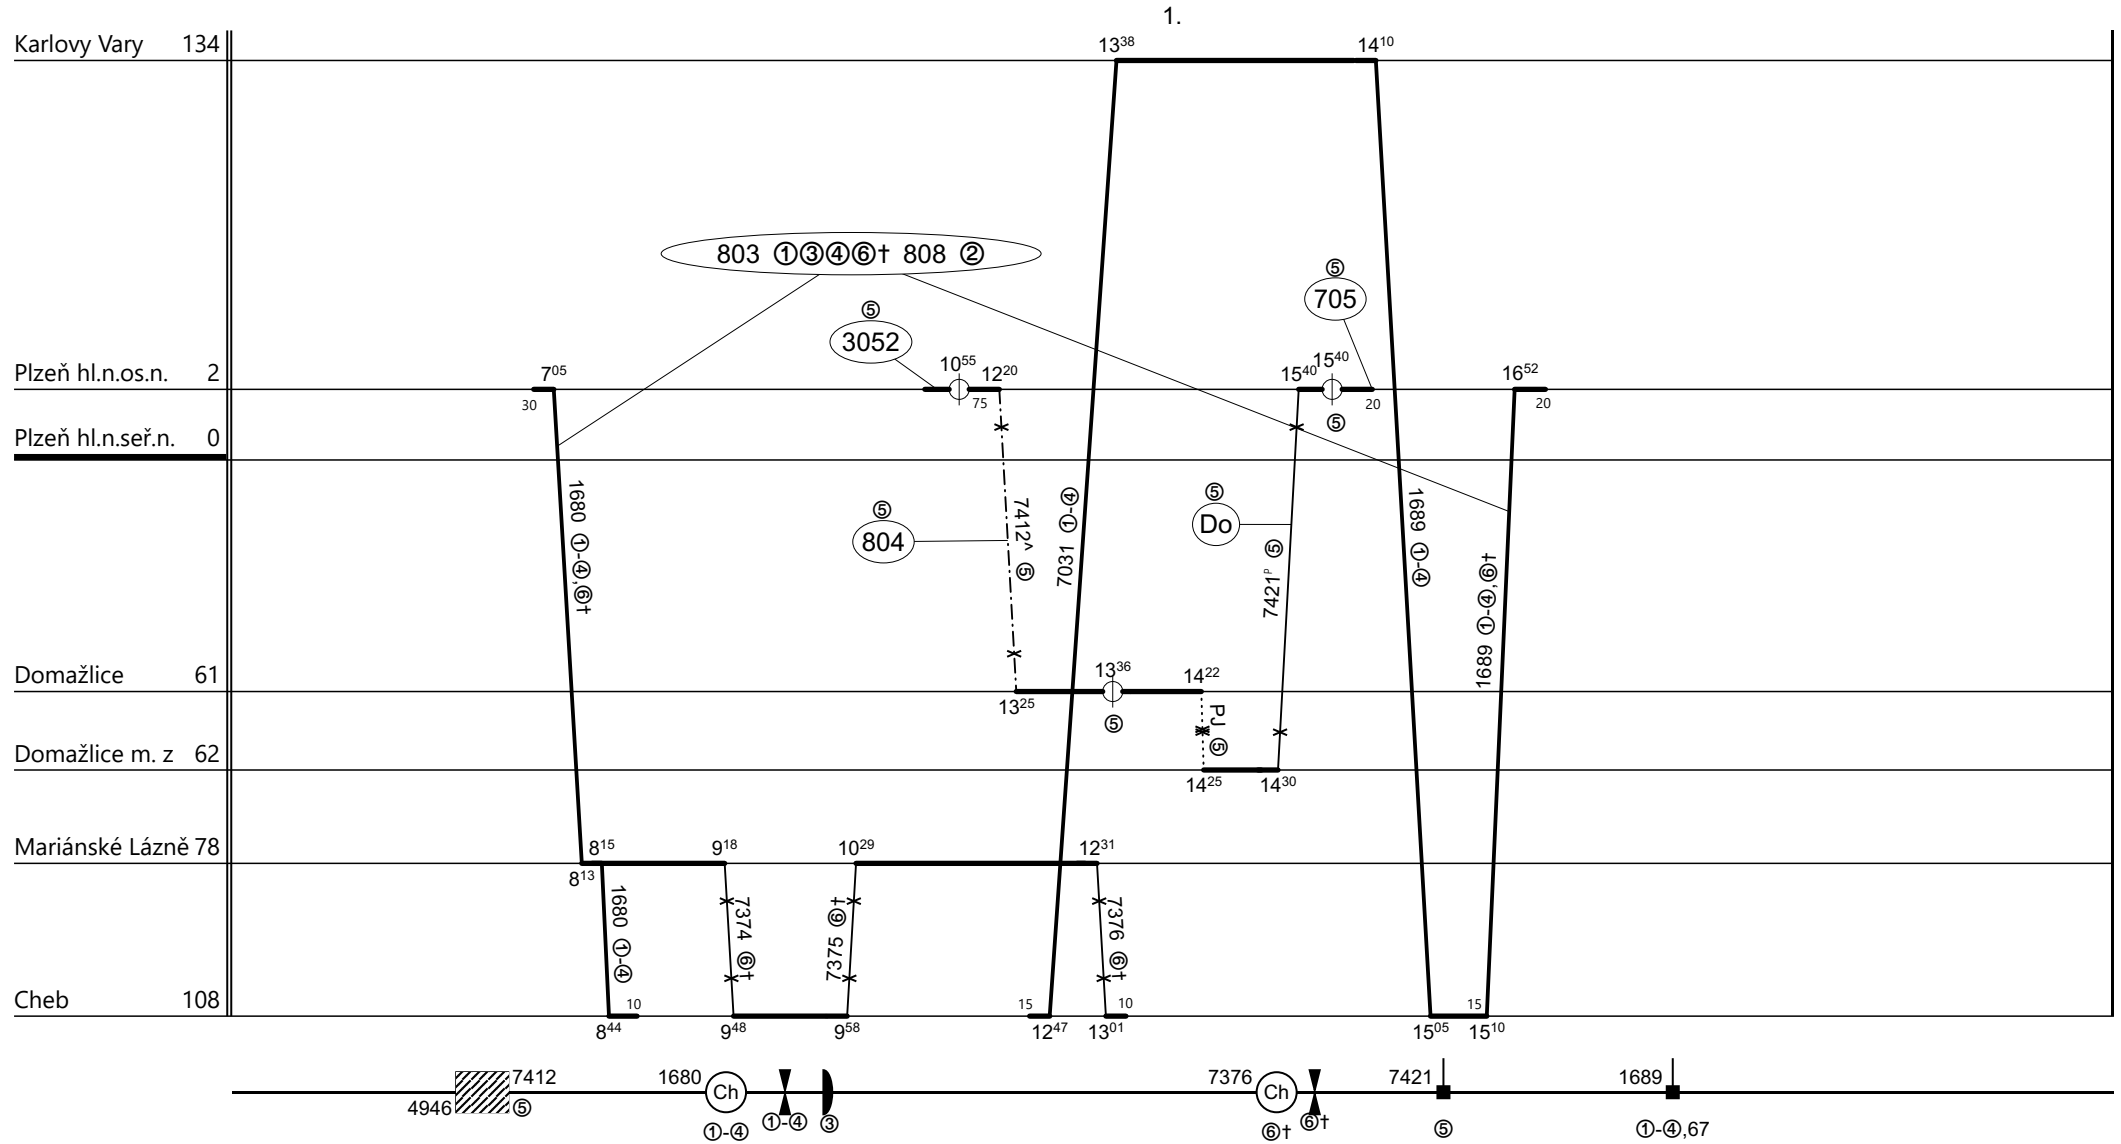

Poznámky:

Druh vlaků: **Sp,Os**

Turnusová skupina: **803**

Do oběhu TS 803 nasazujte MJ 844012-5, 844015-8

Vozidlo řady: **844**

Počet: **1**

Průměrný denní běh vozidla: **280 / 3** km

Zpracovatel:

Ředitel oblastního centra provozu:

Potřeba strojvedoucích: %

Denní průměr prázdných jízd: **5** km

Klein Petr 607 880 518

Ing. Karel Šidlo