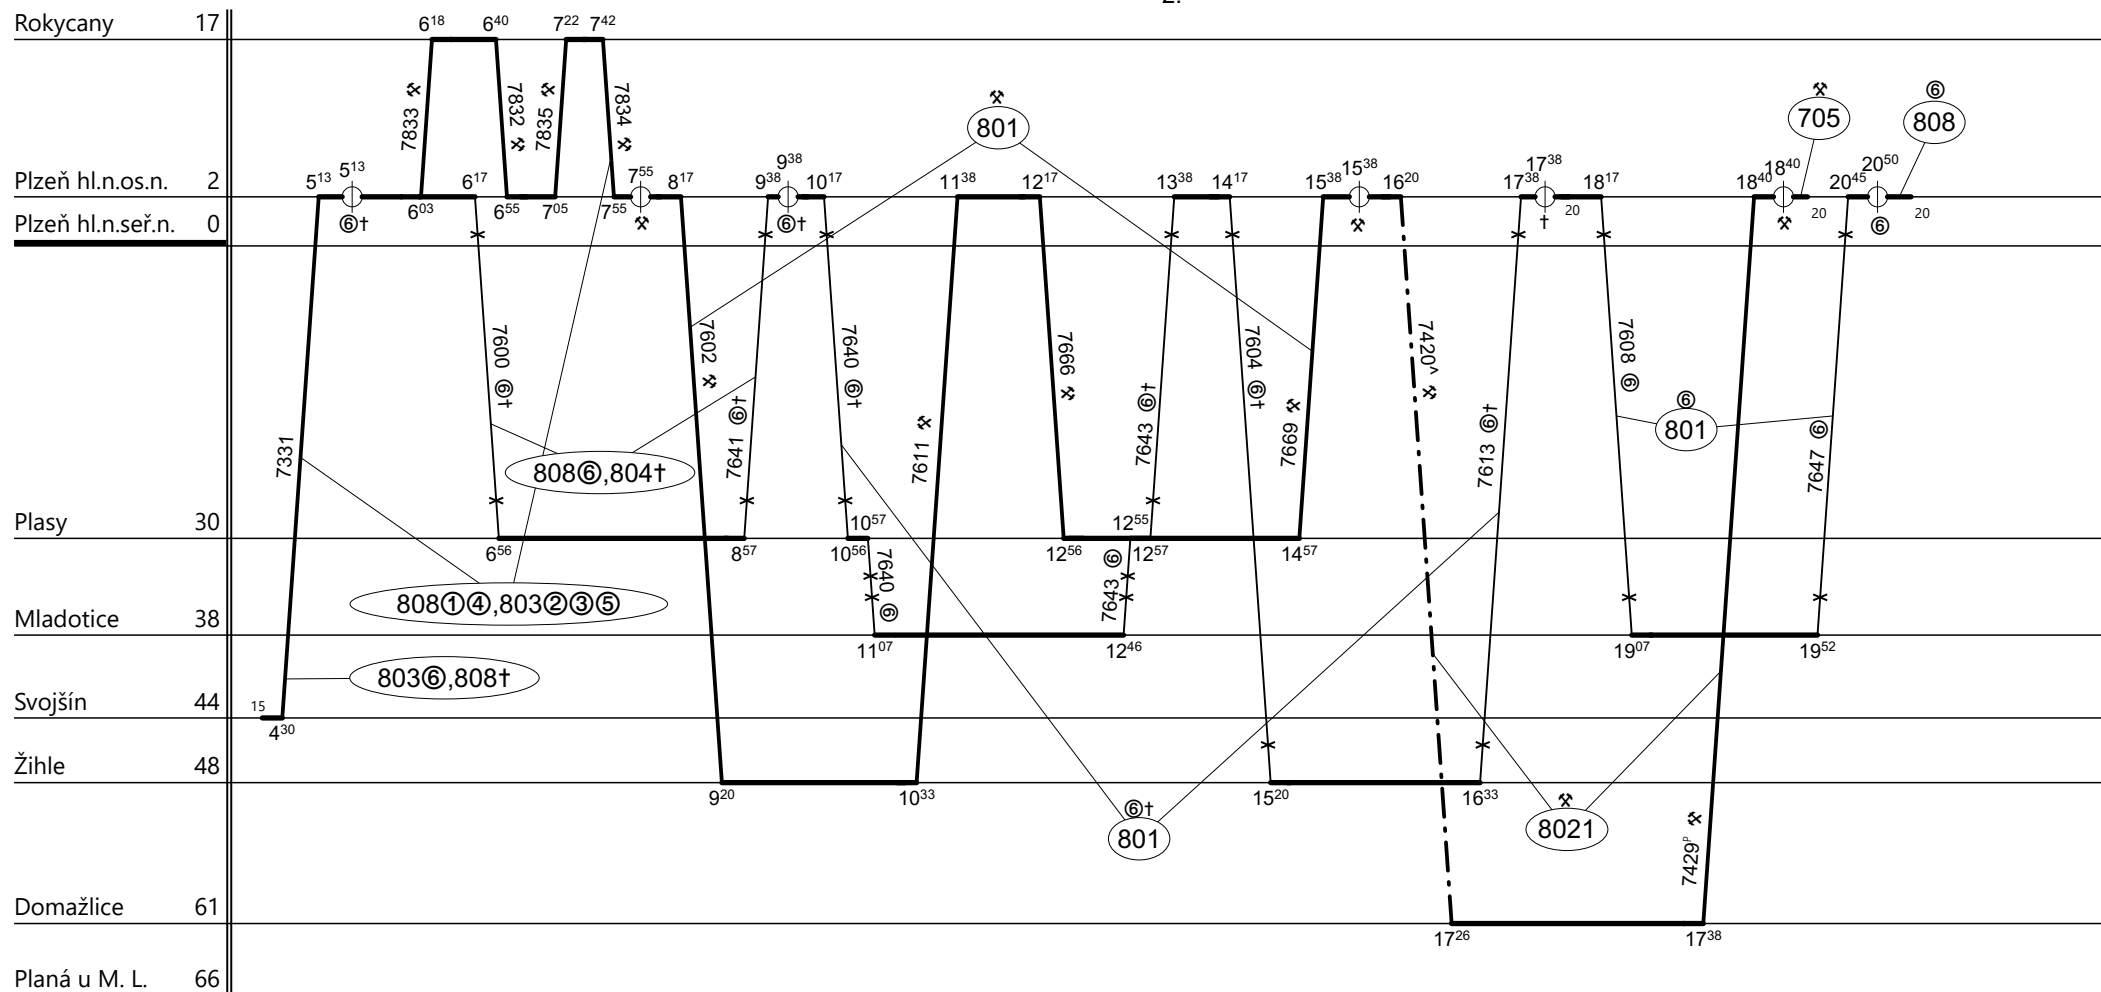

Poznámky: **Pokračování na listu č. 077**

Druh vlaků: **Sp,Os**

Turnusová skupina: **802**

Do oběhu TS 801 nasazujte MJ 844002-6, 844006-7, 844007-5, 844008-3, 844009-1, 844010-9, 844011-7, 844012-5, 844015-8

| | | | | | |
|---------------------------|----------|--------------------------------|----|-------------------------------|------------------------------------|
| Vozidlo řady: 844 | Počet: % | Průměrný denní běh vozidla: % | km | Zpracovatel: | Ředitel oblastního centra provozu: |
| Potřeba strojvedoucích: % | | Denní průměr prázdných jízd: % | km | Klein Petr 607 880 518 | Ing. Karel Šidlo |

Poznámky:

Druh vlaků: **Sp,Os**

Turnusová skupina: **802**

2.

Vozidlo řady: **844**

Počet: **2**

Průměrný denní běh vozidla: **320 / 1** km

Zpracovatel:

Ředitel oblastního centra provozu:

Potřeba strojvedoucích: %

Denní průměr prázdných jízd: **4** km

Klein Petr 607 880 518

Ing. Karel Šidlo