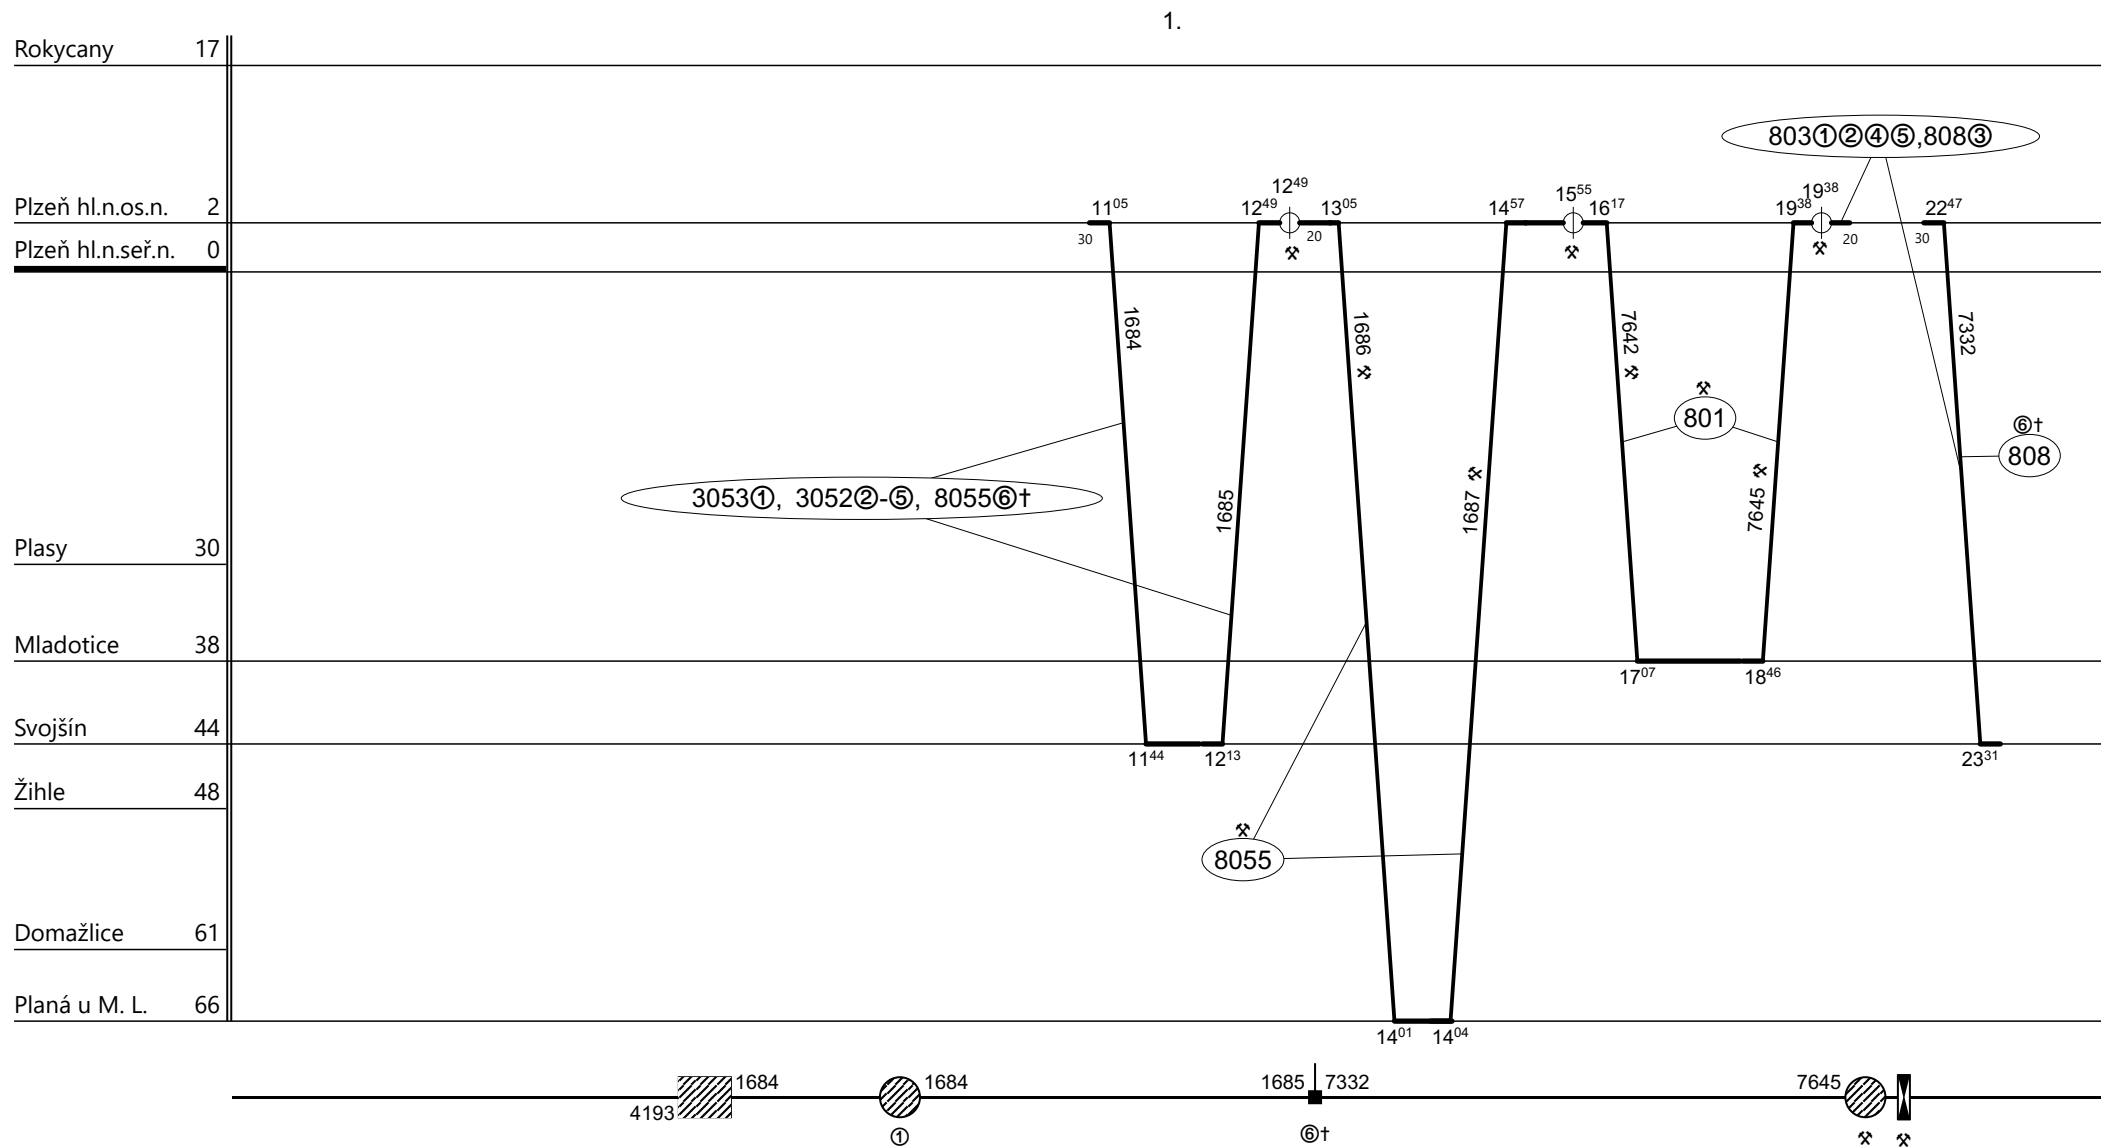

Poznámky: **Pokračování na listu č. 077**

Druh vlaků: **Sp,Os**

Turnusová skupina: **802**

Do oběhu TS 801 nasazujte MJ 844002-6, 844006-7, 844007-5, 844008-3, 844009-1, 844010-9, 844011-7, 844012-5, 844015-8

| | | | | | |
|---------------------------|----------|--------------------------------|----|-------------------------------|------------------------------------|
| Vozidlo řady: 844 | Počet: % | Průměrný denní běh vozidla: % | km | Zpracovatel: | Ředitel oblastního centra provozu: |
| Potřeba strojvedoucích: % | | Denní průměr prázdných jízd: % | km | Klein Petr 607 880 518 | Ing. Karel Šidlo |

Poznámky:

Druh vlaků: **Sp,Os**

Turnusová skupina: **802**

2.

Vozidlo řady: **844**

Počet: **2**

Průměrný denní běh vozidla: **320 / 1** km

Zpracovatel:

Ředitel oblastního centra provozu:

Potřeba strojvedoucích: %

Denní průměr prázdných jízd: **4** km

Klein Petr 607 880 518

Ing. Karel Šidlo