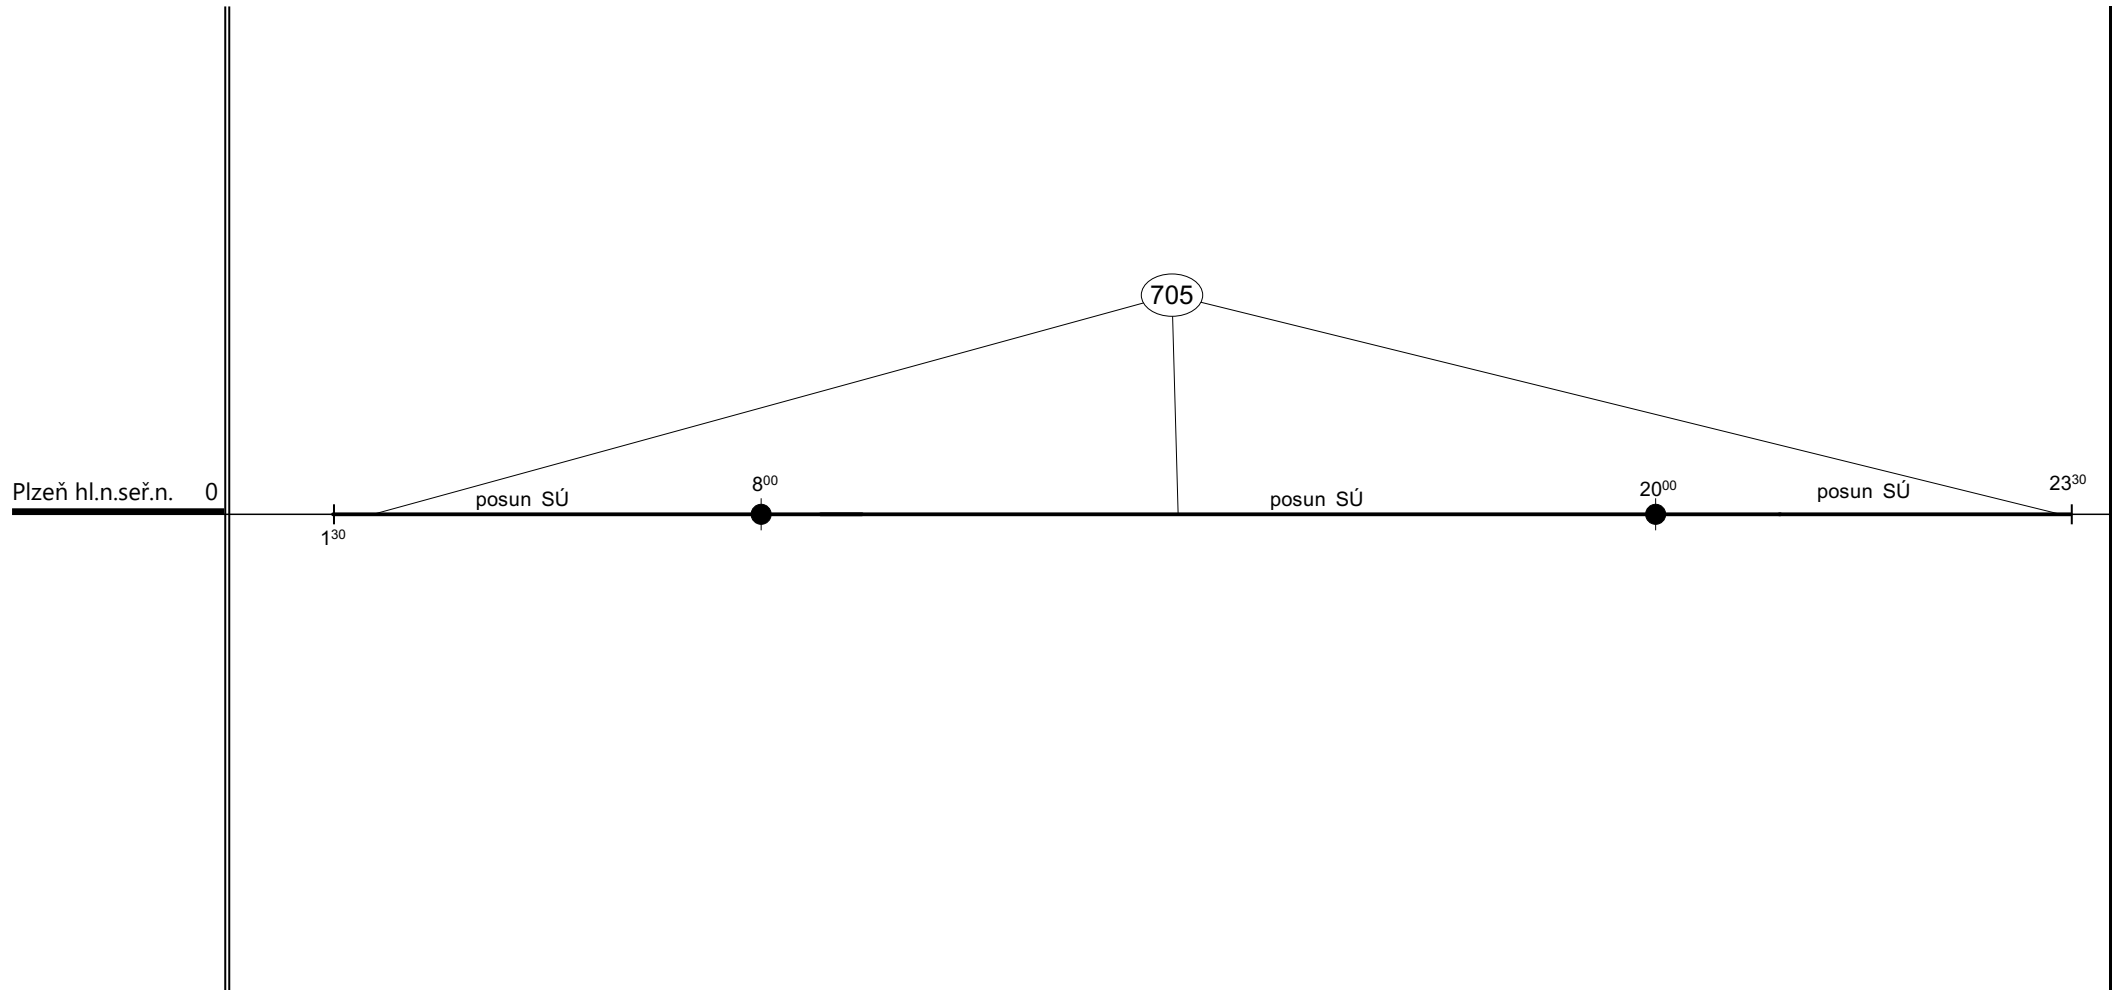

Poznámky:

Druh vlaků: **Místní výkony**

Turnusová skupina: **706**

1.

Vozidlo řady: **704.0**

Počet: **1**

Průměrný denní běh vozidla: **0 / 110** km

Zpracovatel:

Ředitel oblastního centra provozu:

Potřeba strojvedoucích: %

Denní průměr prázdných jízd: **0** km

**Klein Petr 607 880 518**

**Ing. Karel Šidlo**