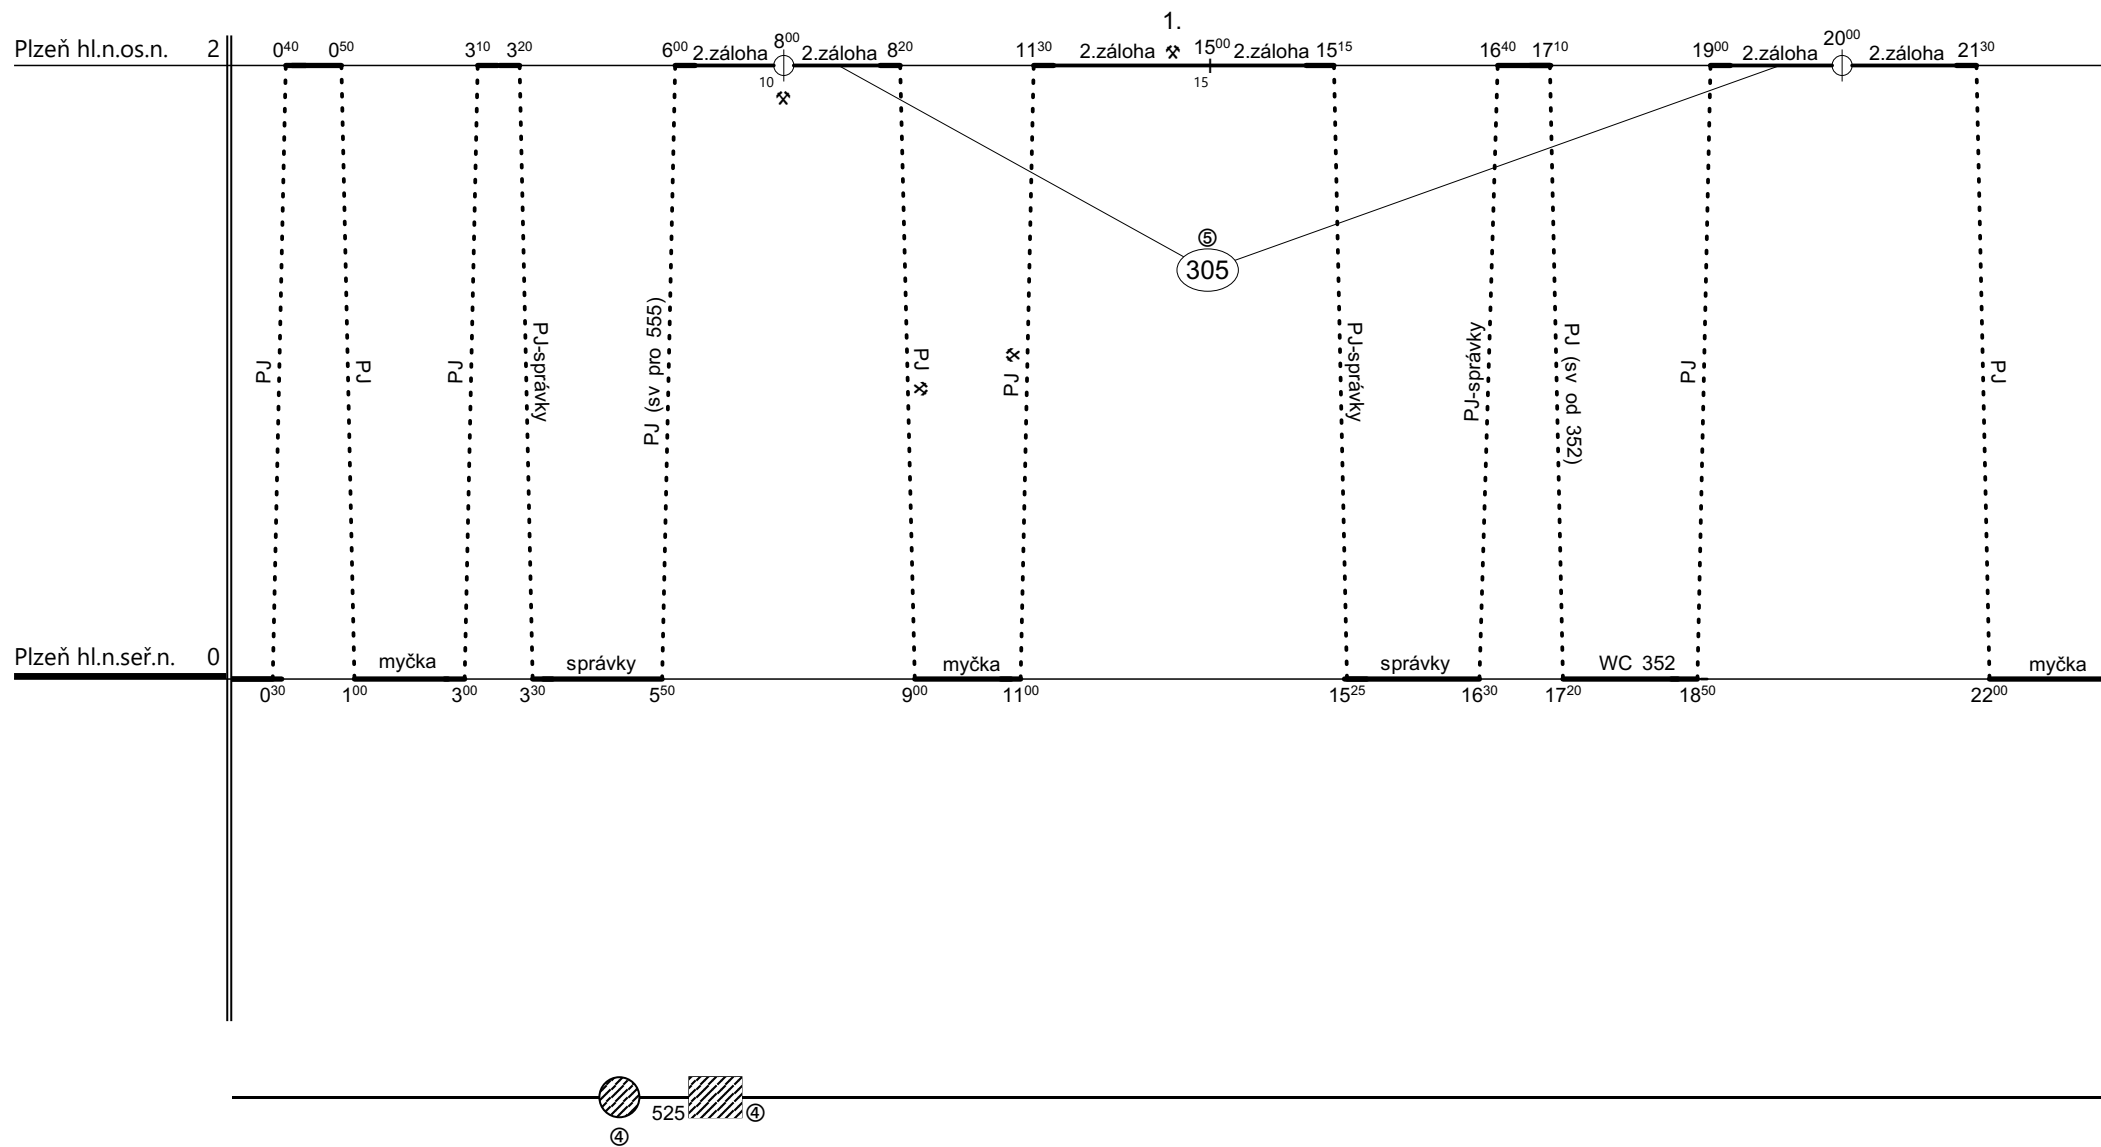

Poznámky:

Druh vlaků: **Místní výkony**

Turnusová skupina: **704**

Neoznačené výkony provádí strojvedoucí TS 703

Vozidlo řady: **714.0**

Počet: **1**

Průměrný denní běh vozidla: **25 / 54** km

Zpracovatel:

Ředitel oblastního centra provozu:

Potřeba strojvedoucích: %

Denní průměr prázdných jízd: **25** km

Klein Petr 607 880 518

Ing. Karel Šidlo