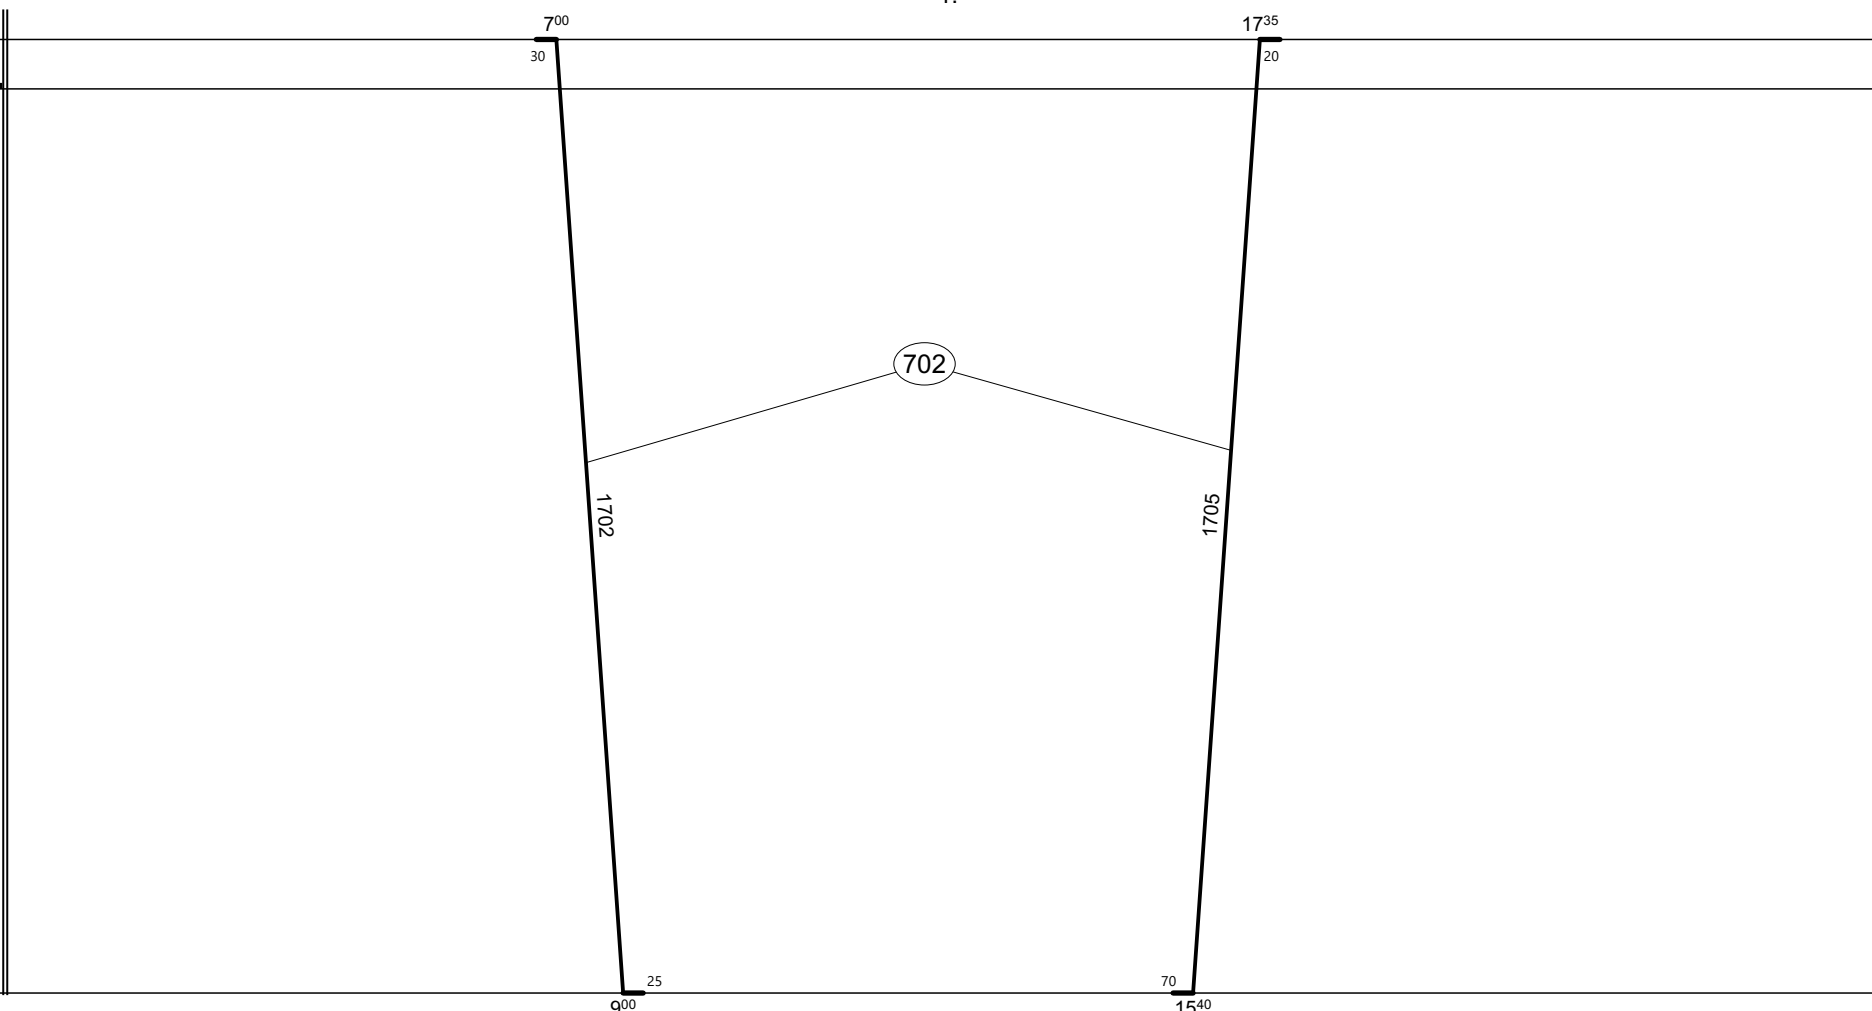

Poznámky:

Druh vlaků: **Sp**

Turnusová skupina: **702**

Plzeň hl.n.os.n. 2
Plzeň hl.n.seř.n. 0

1.

Žel.Ruda-Alž. 100

Platí do 14.III.2021

Vozidlo řady: **754**

Počet: **1**

Průměrný denní běh vozidla: **105 / 2** km

Zpracovatel:

Ředitel oblastního centra provozu:

Potřeba strojvedoucích: %

Denní průměr prázdných jízd: **2** km

Klein Petr 607 880 518

Ing. Karel Šidlo