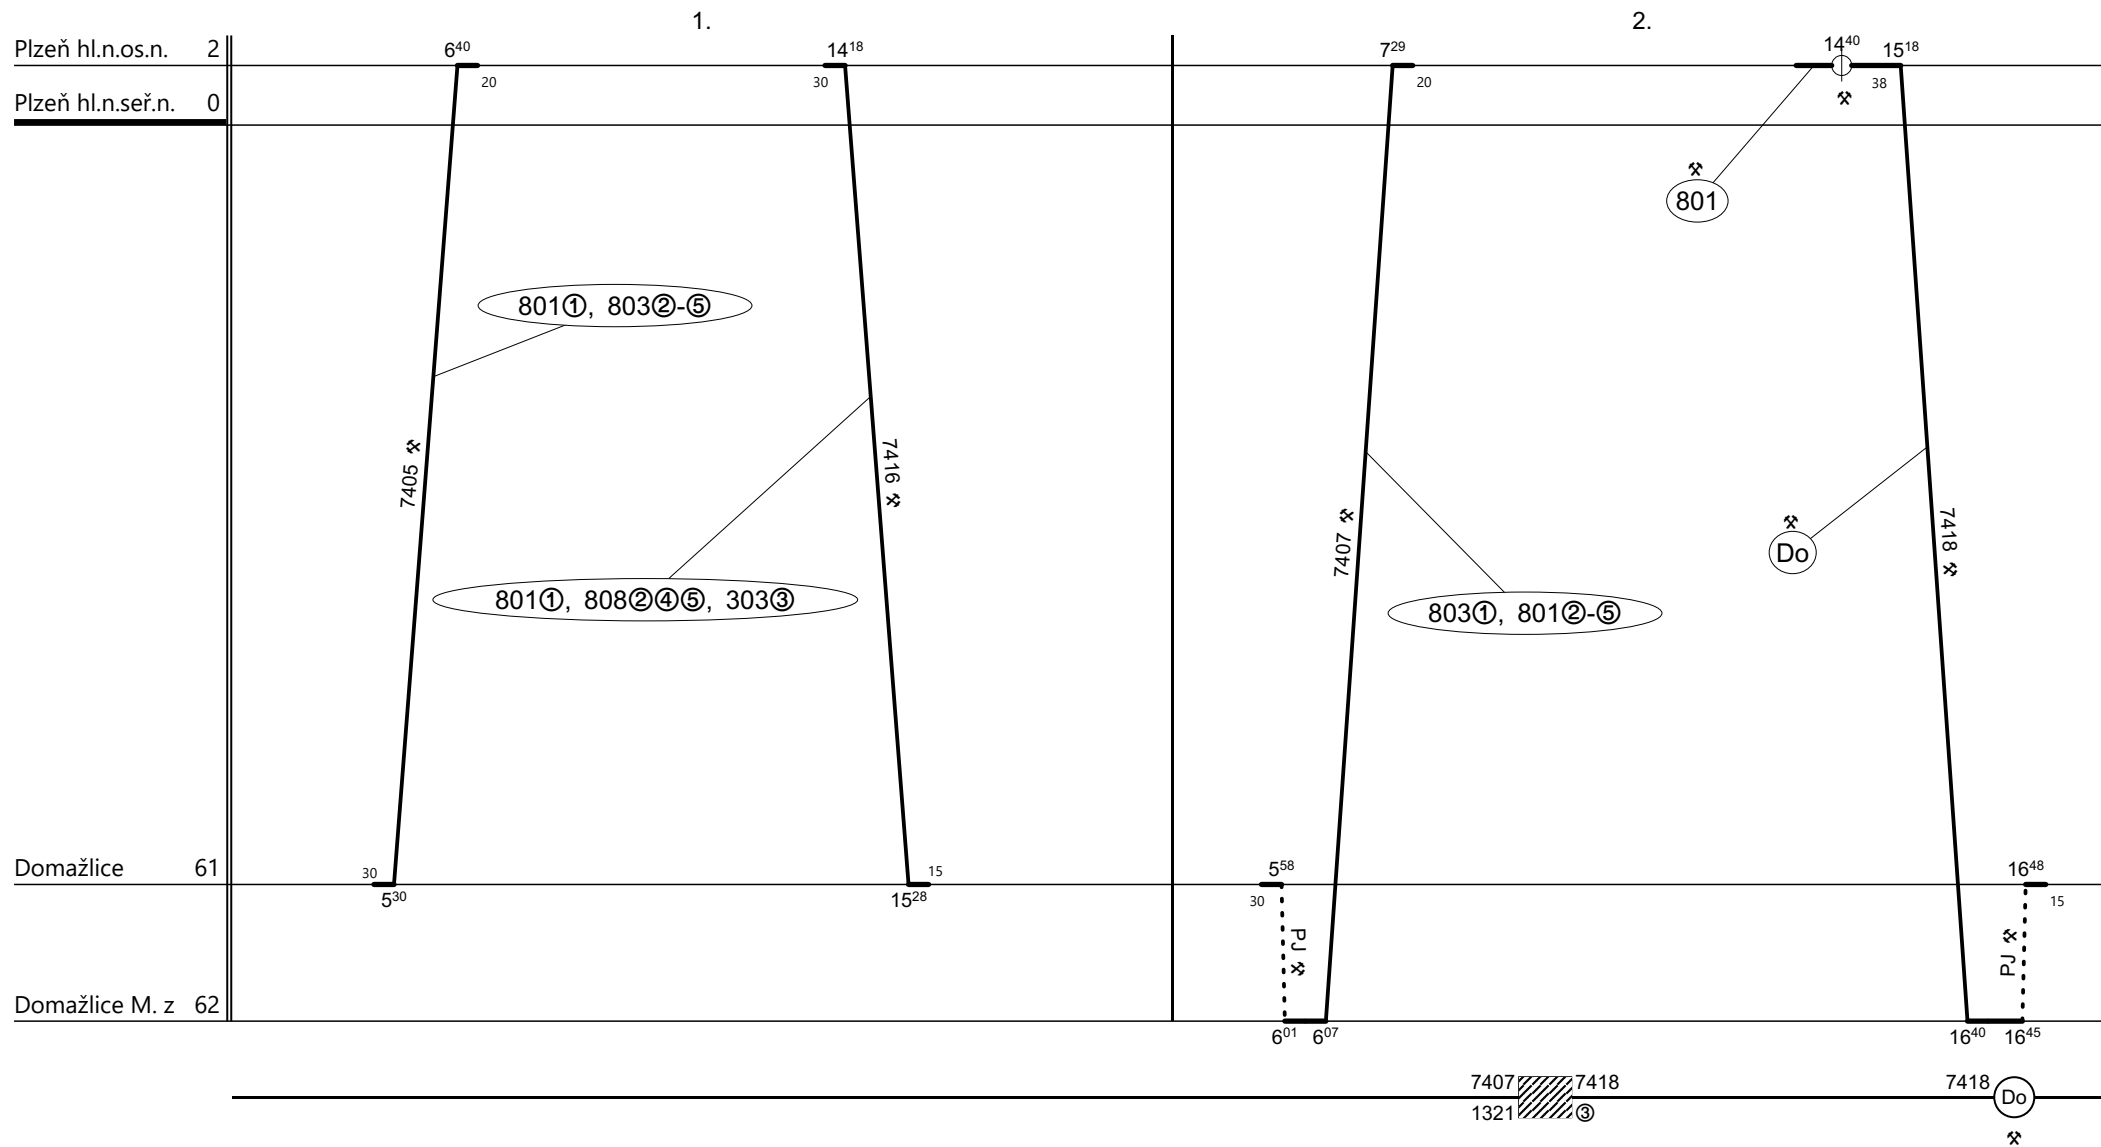

Poznámky:

Druh vlaků: **Os**

Turnusová skupina: **701**

Vozidlo řady: **754**

Počet: **2**

Průměrný denní běh vozidla: **83 / 6** km

Zpracovatel:

Ředitel oblastního centra provozu:

Potřeba strojvedoucích: %

Denní průměr prázdných jízd: **1** km

Klein Petr 607 880 518

Ing. Karel Šidlo