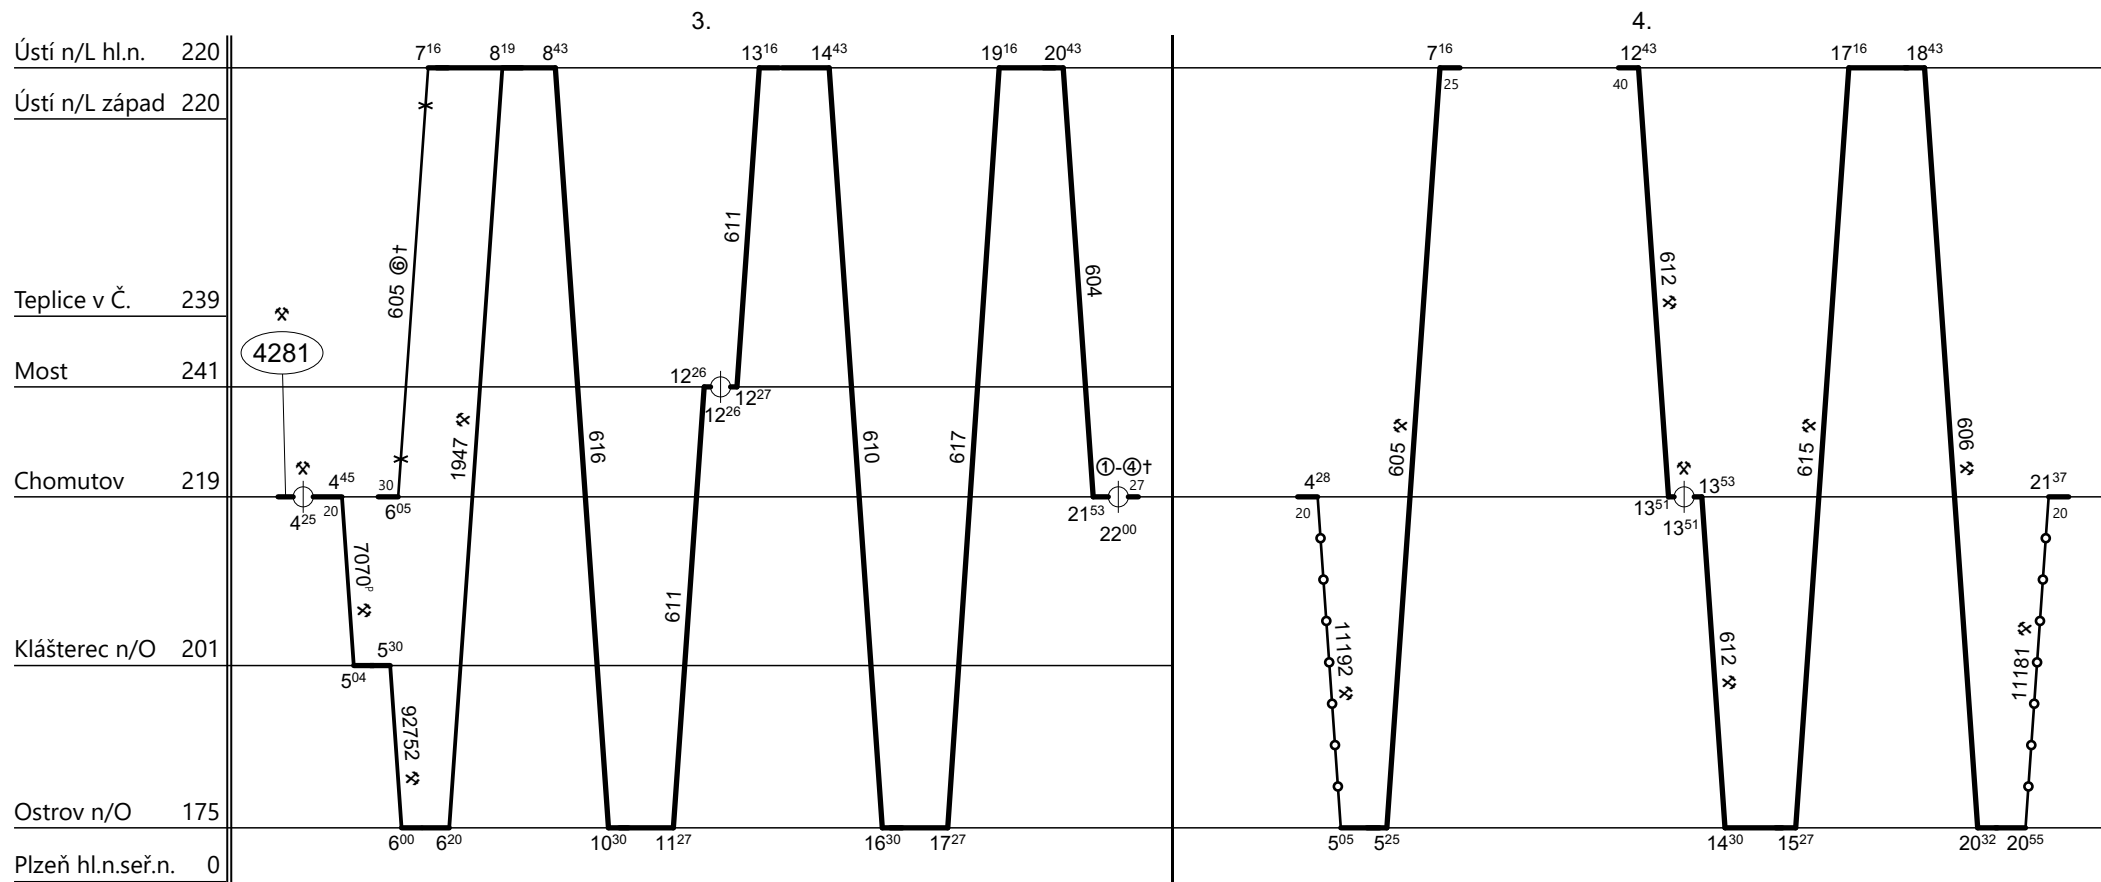

Poznámky:

Druh vlaků: **R,Sp,Os,Sv**

Turnusová skupina: **302a**

11181 ①-④ -> 29605 ②-⑤

11181 ⑤ -> 29605 ①

604 ⑤⑥ -> 92702 ⑥†

605 612
10000 SOKV *

Neoznačené výkony 3.TD provádí strojvedoucí t.sk. 3271 PP Most

Všechny výkony 4.TD provádí strojvedoucí t.sk. 4281 SLČ Chomutov

Vozidlo řady: **362**

Počet: **4**

Průměrný denní běh vozidla: **583 / 1** km

Zpracovatel:

Ředitel oblastního centra provozu:

Potřeba strojvedoucích: %

Denní průměr prázdných jízd: **20** km

Kutílek Petr 606871471

Ing. Karel Šidlo