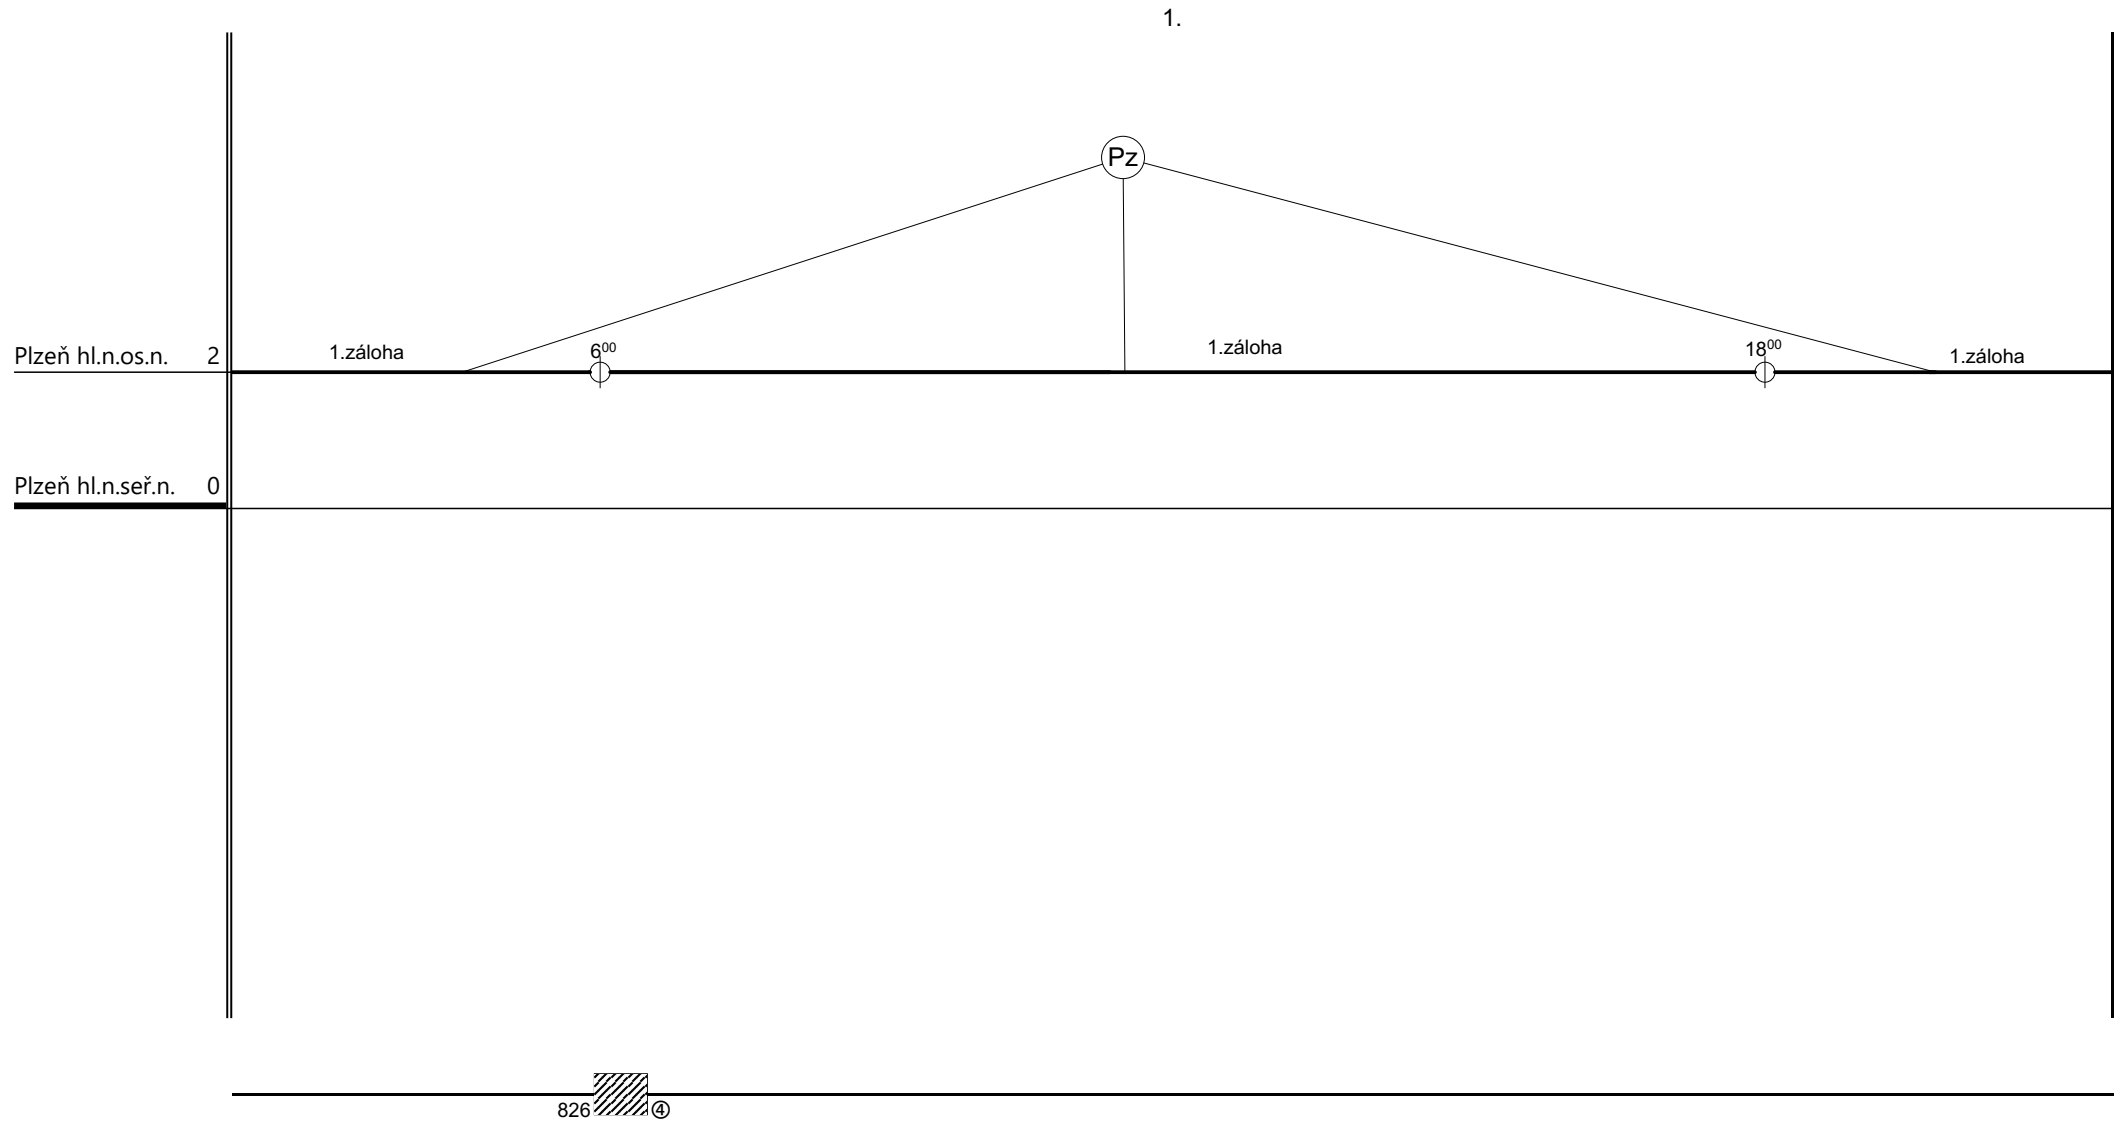

Poznámky:

Druh vlaků: **Místní výkony**

Turnusová skupina: **204**

Vozidlo řady: **210**

Počet: **1**

Průměrný denní běh vozidla: **1 / 119** km

Zpracovatel:

Ředitel oblastního centra provozu:

Potřeba strojvedoucích: %

Denní průměr prázdných jízd: **1** km

Klein Petr 607 880 518

Ing. Karel Šidlo