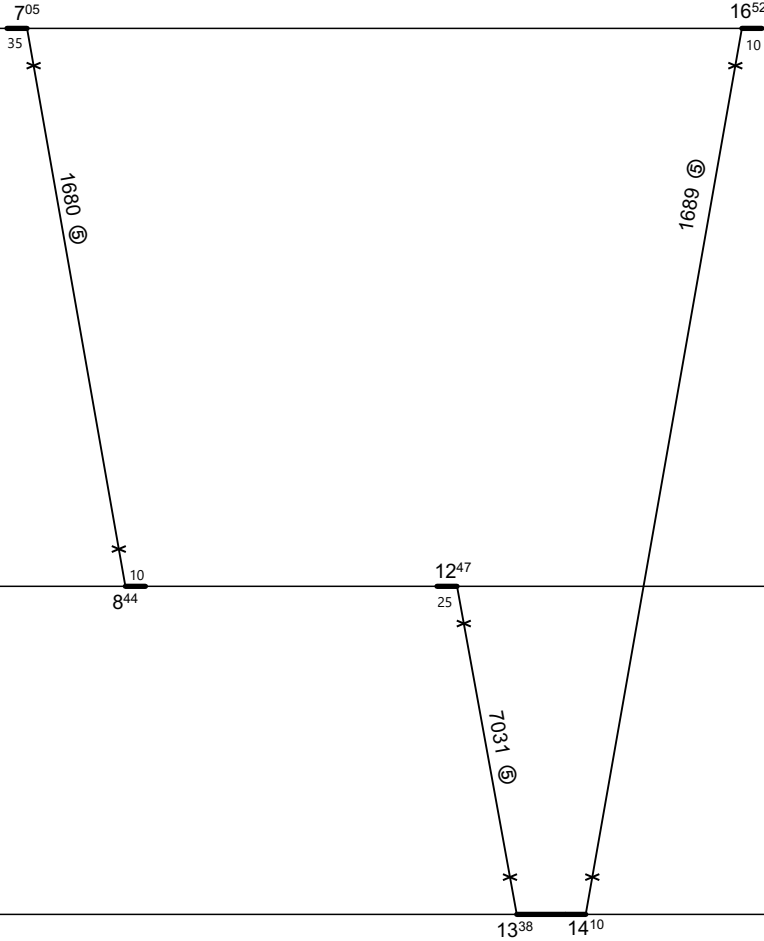

Poznámky:

Druh vlaků: **Sp,Os**

Turnusová skupina: **203**

1.

Plzeň hl.n.seř.n. 0

Plzeň hl.n.os.n. 2

Cheb 108

Karlovy Vary 160

1689
5000 5

Všechny výkony provádí strojvedoucí t.sk. 303 RPP Plzeň

Vozidlo řady: **242**

Počet: **-1**

Průměrný denní běh vozidla: **45 / 1** km

Zpracovatel:

Ředitel oblastního centra provozu:

Potřeba strojvedoucích: %

Denní průměr prázdných jízd: **1** km

Kutílek Petr 606871471

Ing. Karel Šidlo