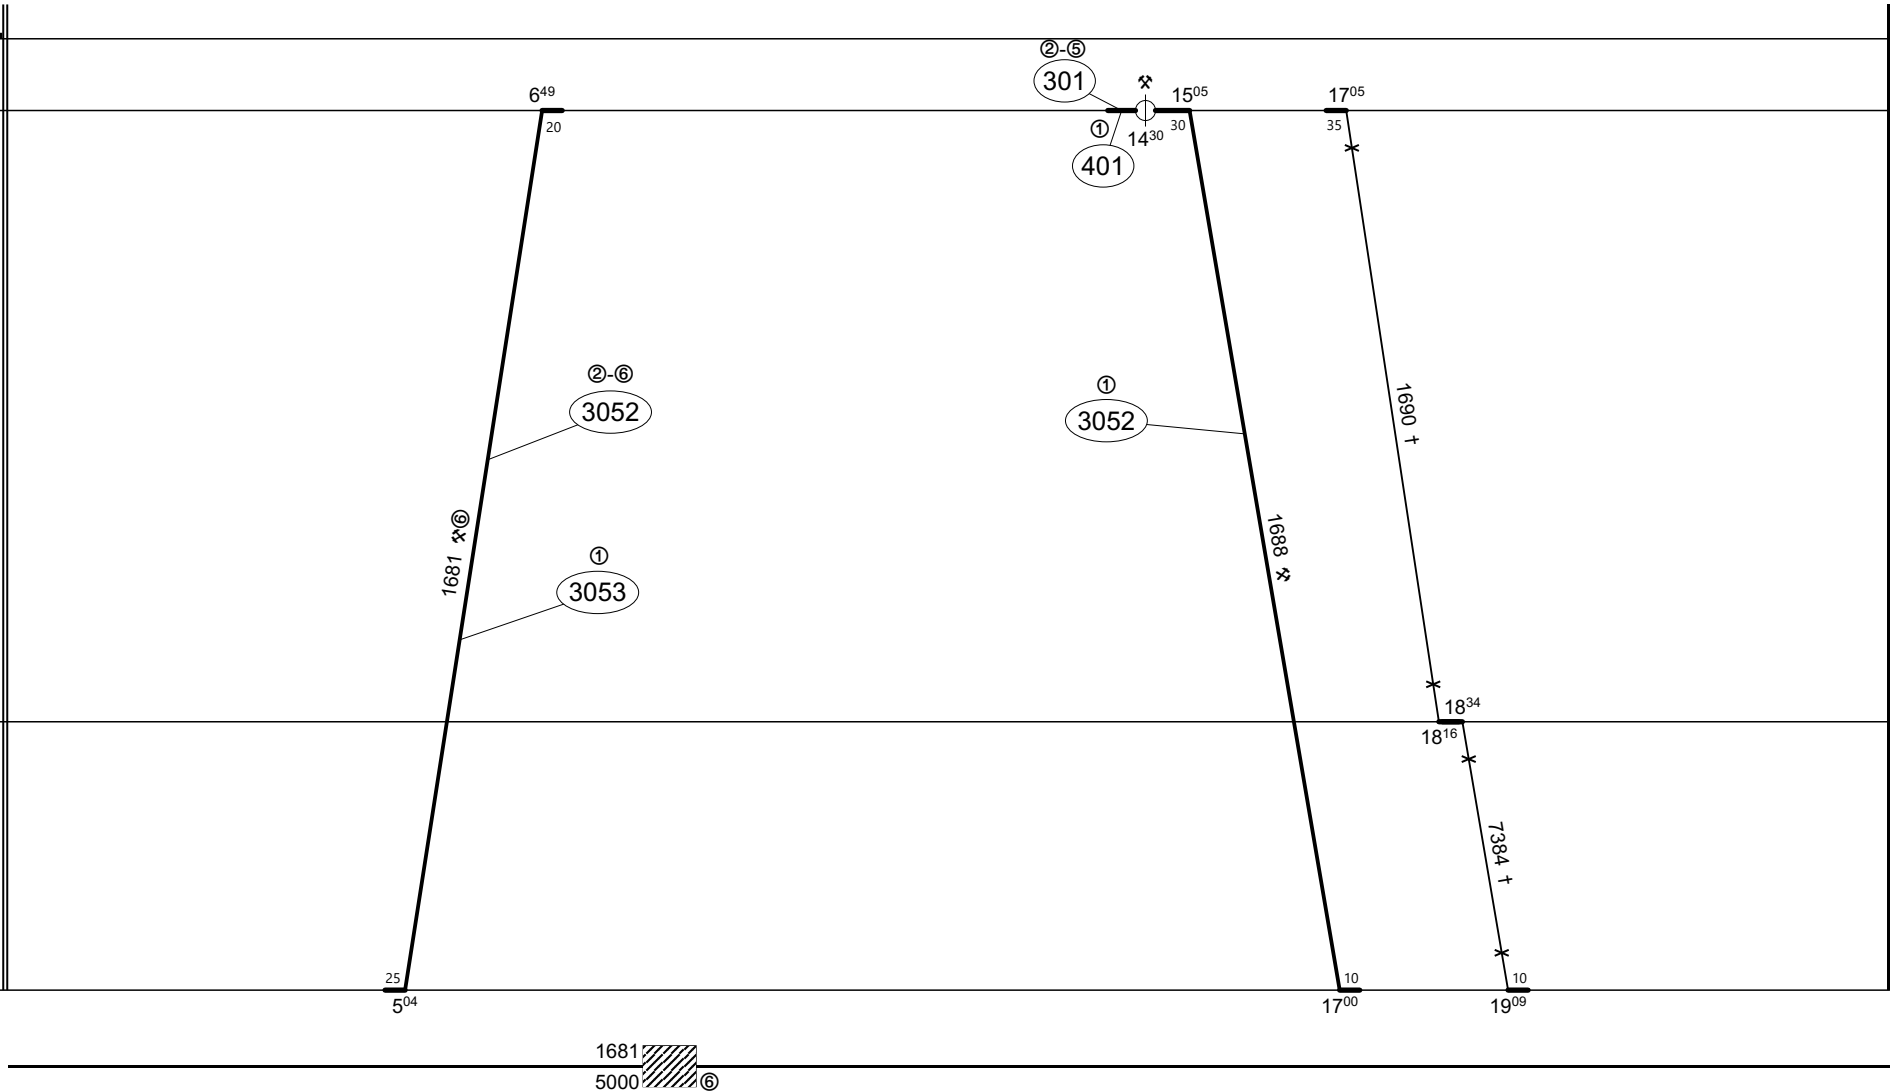

Poznámky:

Druh vlaků: **Sp,Os**

Turnusová skupina: **202**

1.

Plzeň hl.n.seř.n. 0

Plzeň hl.n.os.n. 2

Mariánské Lázně 78

Cheb 108

Neoznačené výkony provádí strojvedoucí t.sk. 3051 PP Cheb

Vozidlo řady: **242**

Počet: **1**

Průměrný denní běh vozidla: **178 / 4** km

Zpracovatel:

Ředitel oblastního centra provozu:

Potřeba strojvedoucích: %

Denní průměr prázdných jízd: **4** km

Kutílek Petr 606871471

Ing. Karel Šidlo