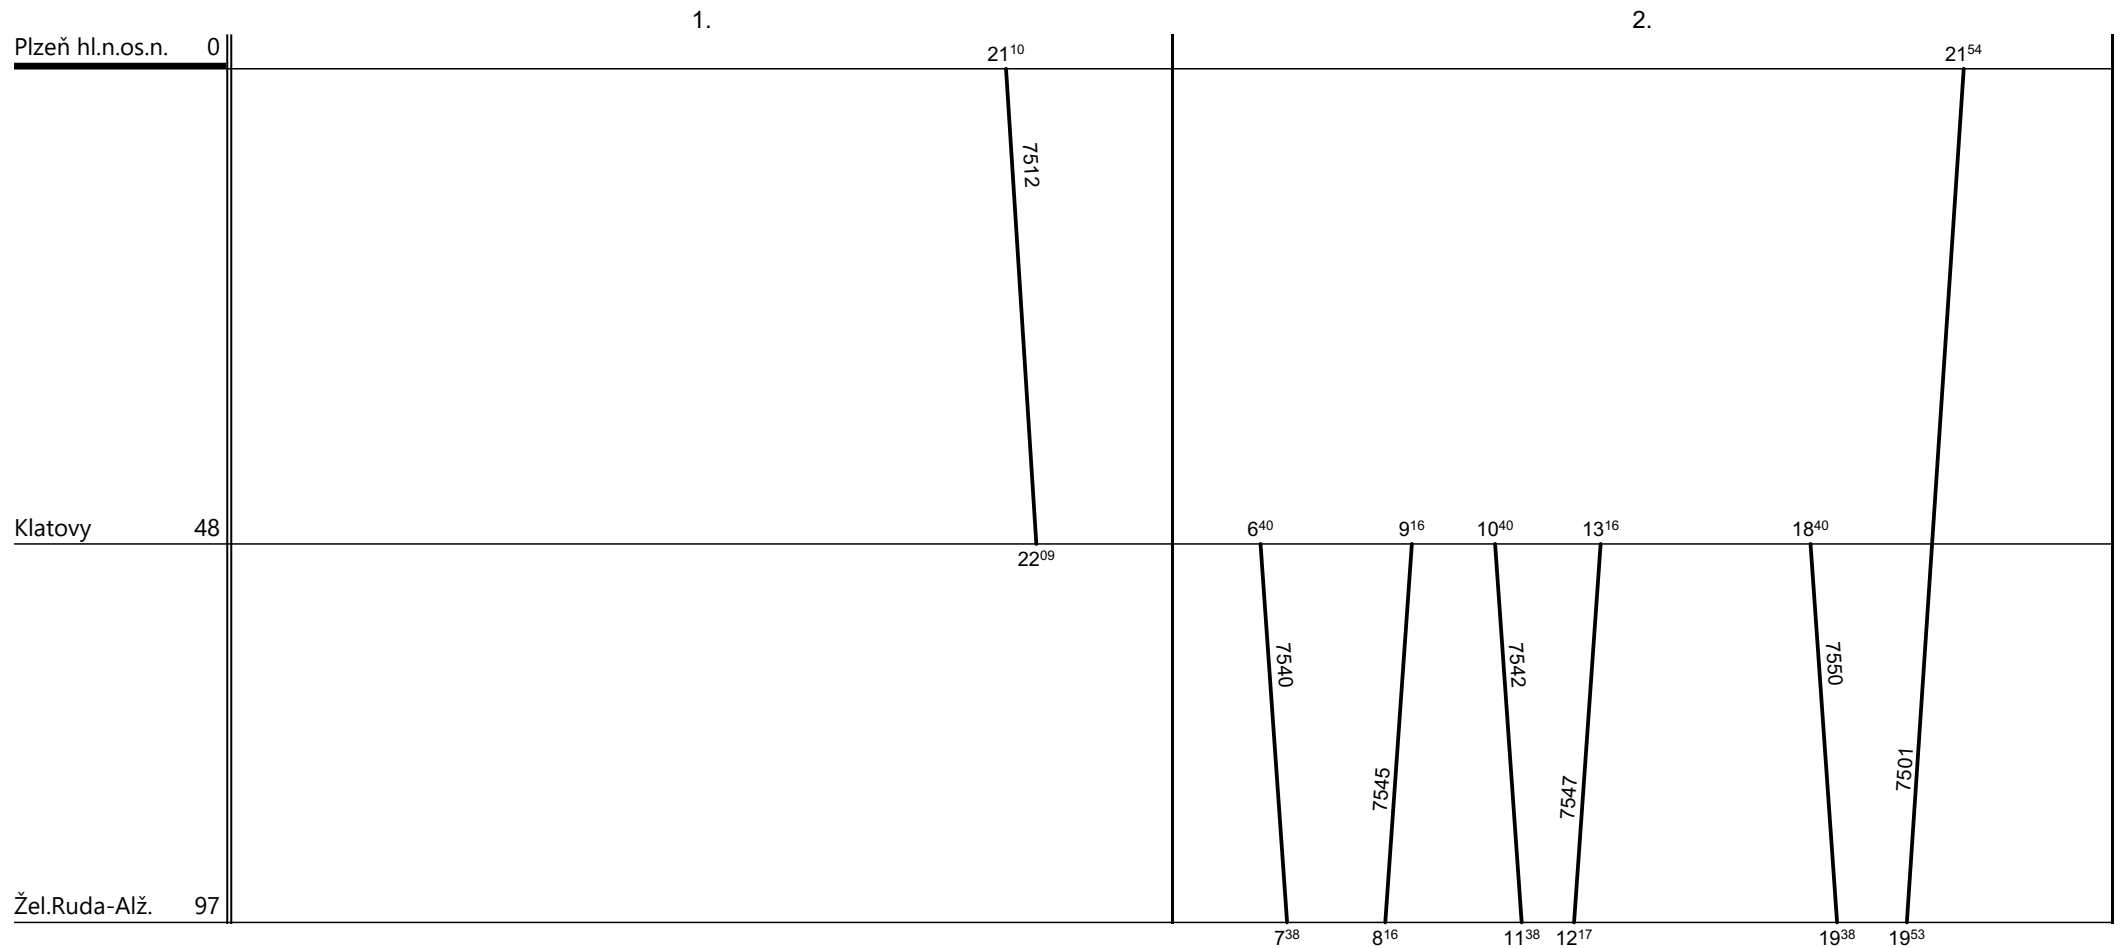

Poznámky:

Druh vlaků: **Os**

Turnusová skupina: **001**

Vozidlo řady: **054-Bdtn**

Počet: **2**

Průměrný denní běh vozidla: **213 / 4** km

Zpracovatel:

Ředitel oblastního centra provozu:

Potřeba strojvedoucích: %

Denní průměr prázdných jízd: **2** km

**Klein Petr 607 880 518**

**Ing. Karel Šidlo**