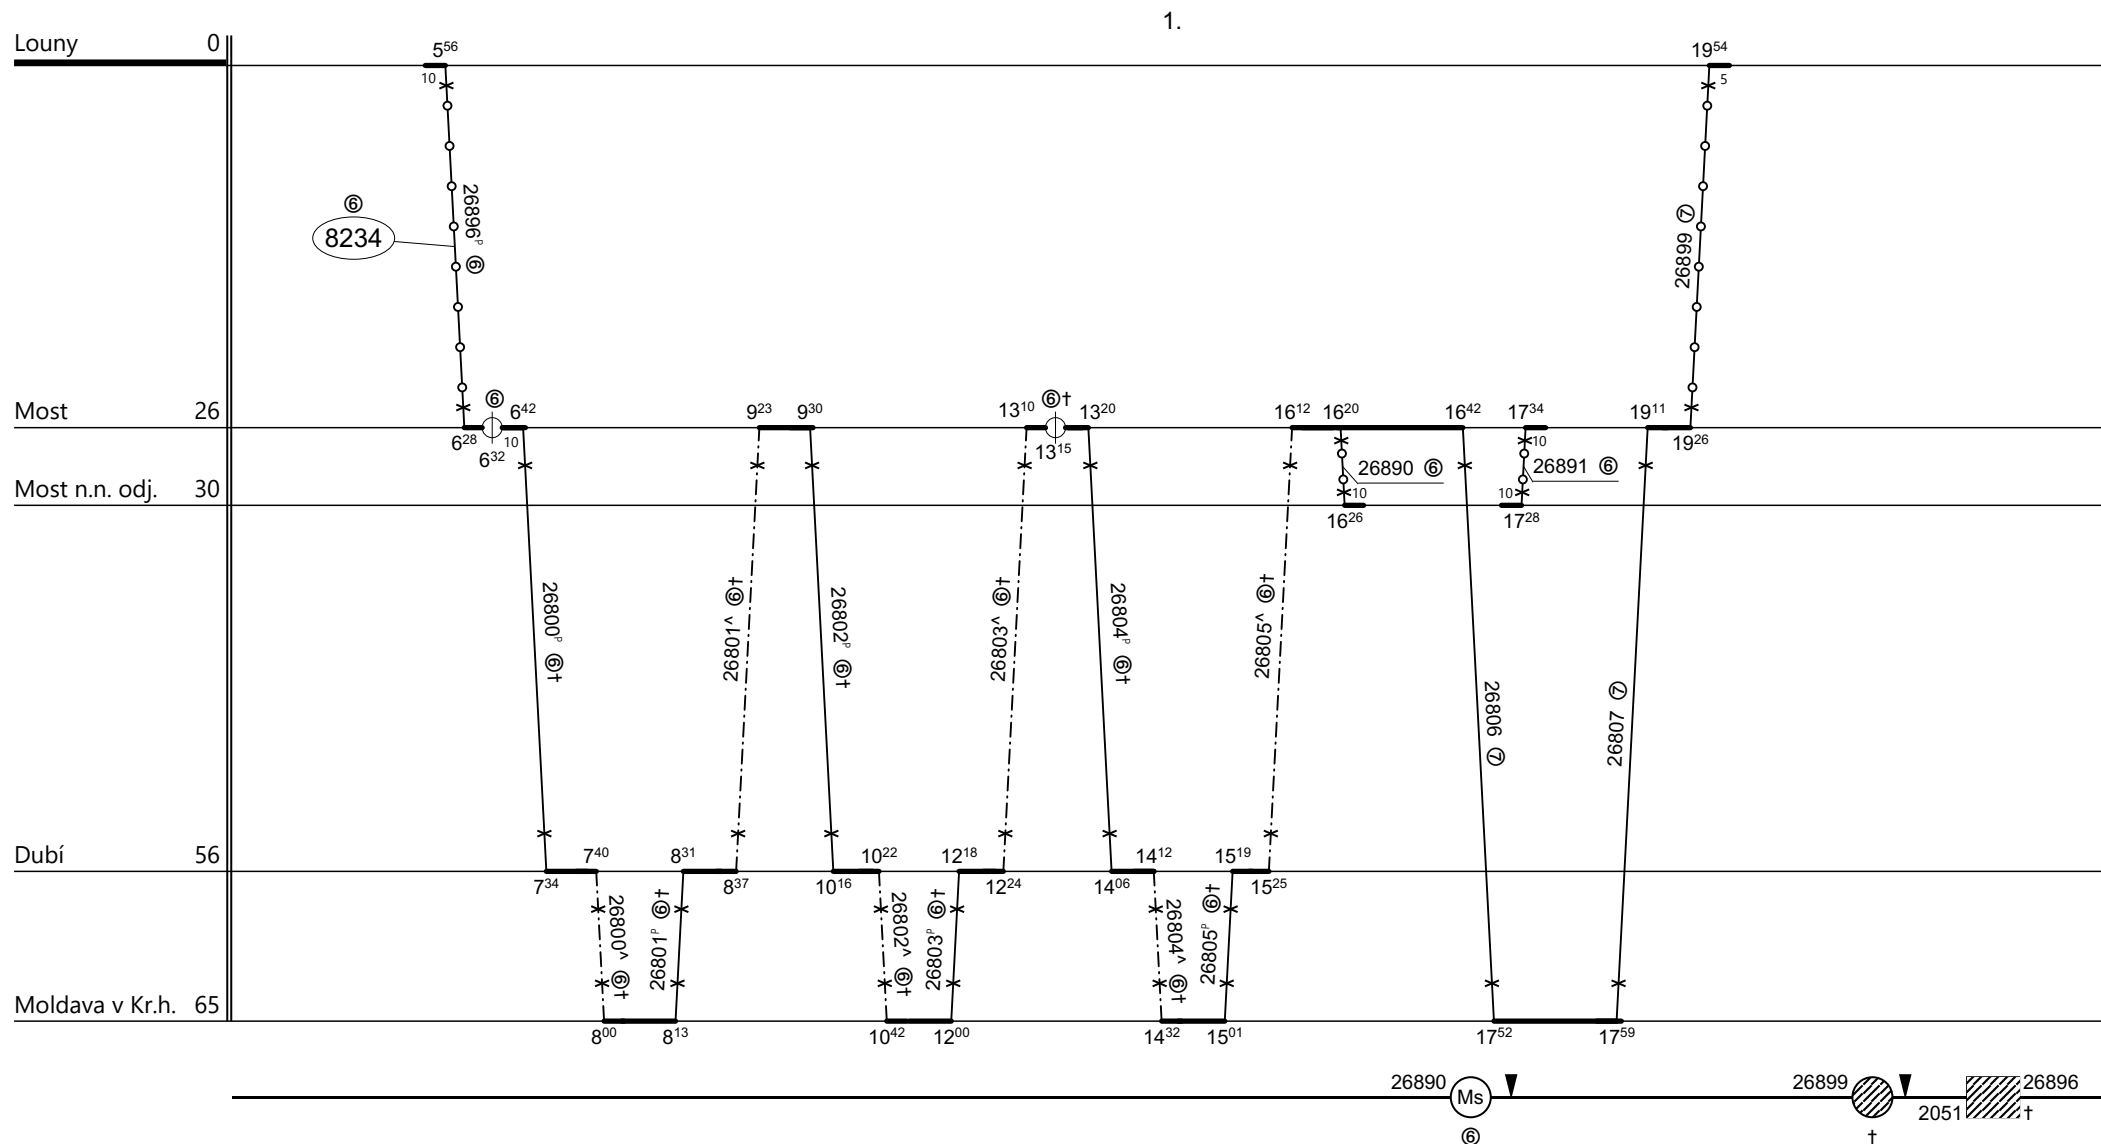

Poznámky: **Pokračování na listu č. 188**

Druh vlaků: **Os,Sv**

Turnusová skupina: **864**

Neoznačené výkony provádí strojvedoucí PP Most

Vozidlo řady: 810	Počet: %	Průměrný denní běh vozidla: %	km	Zpracovatel:	Ředitel oblastního centra provozu:
Potřeba strojvedoucích: %		Denní průměr prázdných jízd: %	km	Mimráček Petr 724 655 132	ing.Šídlo Karel

Poznámky:

Druh vlaků: **Os,Sv**

Turnusová skupina: **864**

Všechny vlaky vedou strojvedoucí PP Most

Vozidlo řady: **810**

Počet: **2**

Průměrný denní běh vozidla: **175 / 0** km

Zpracovatel:

Ředitel oblastního centra provozu:

Potřeba strojvedoucích: %

Denní průměr prázdných jízd: **11** km

Mimráček Petr 724 655 132 **ing.Šídlo Karel**