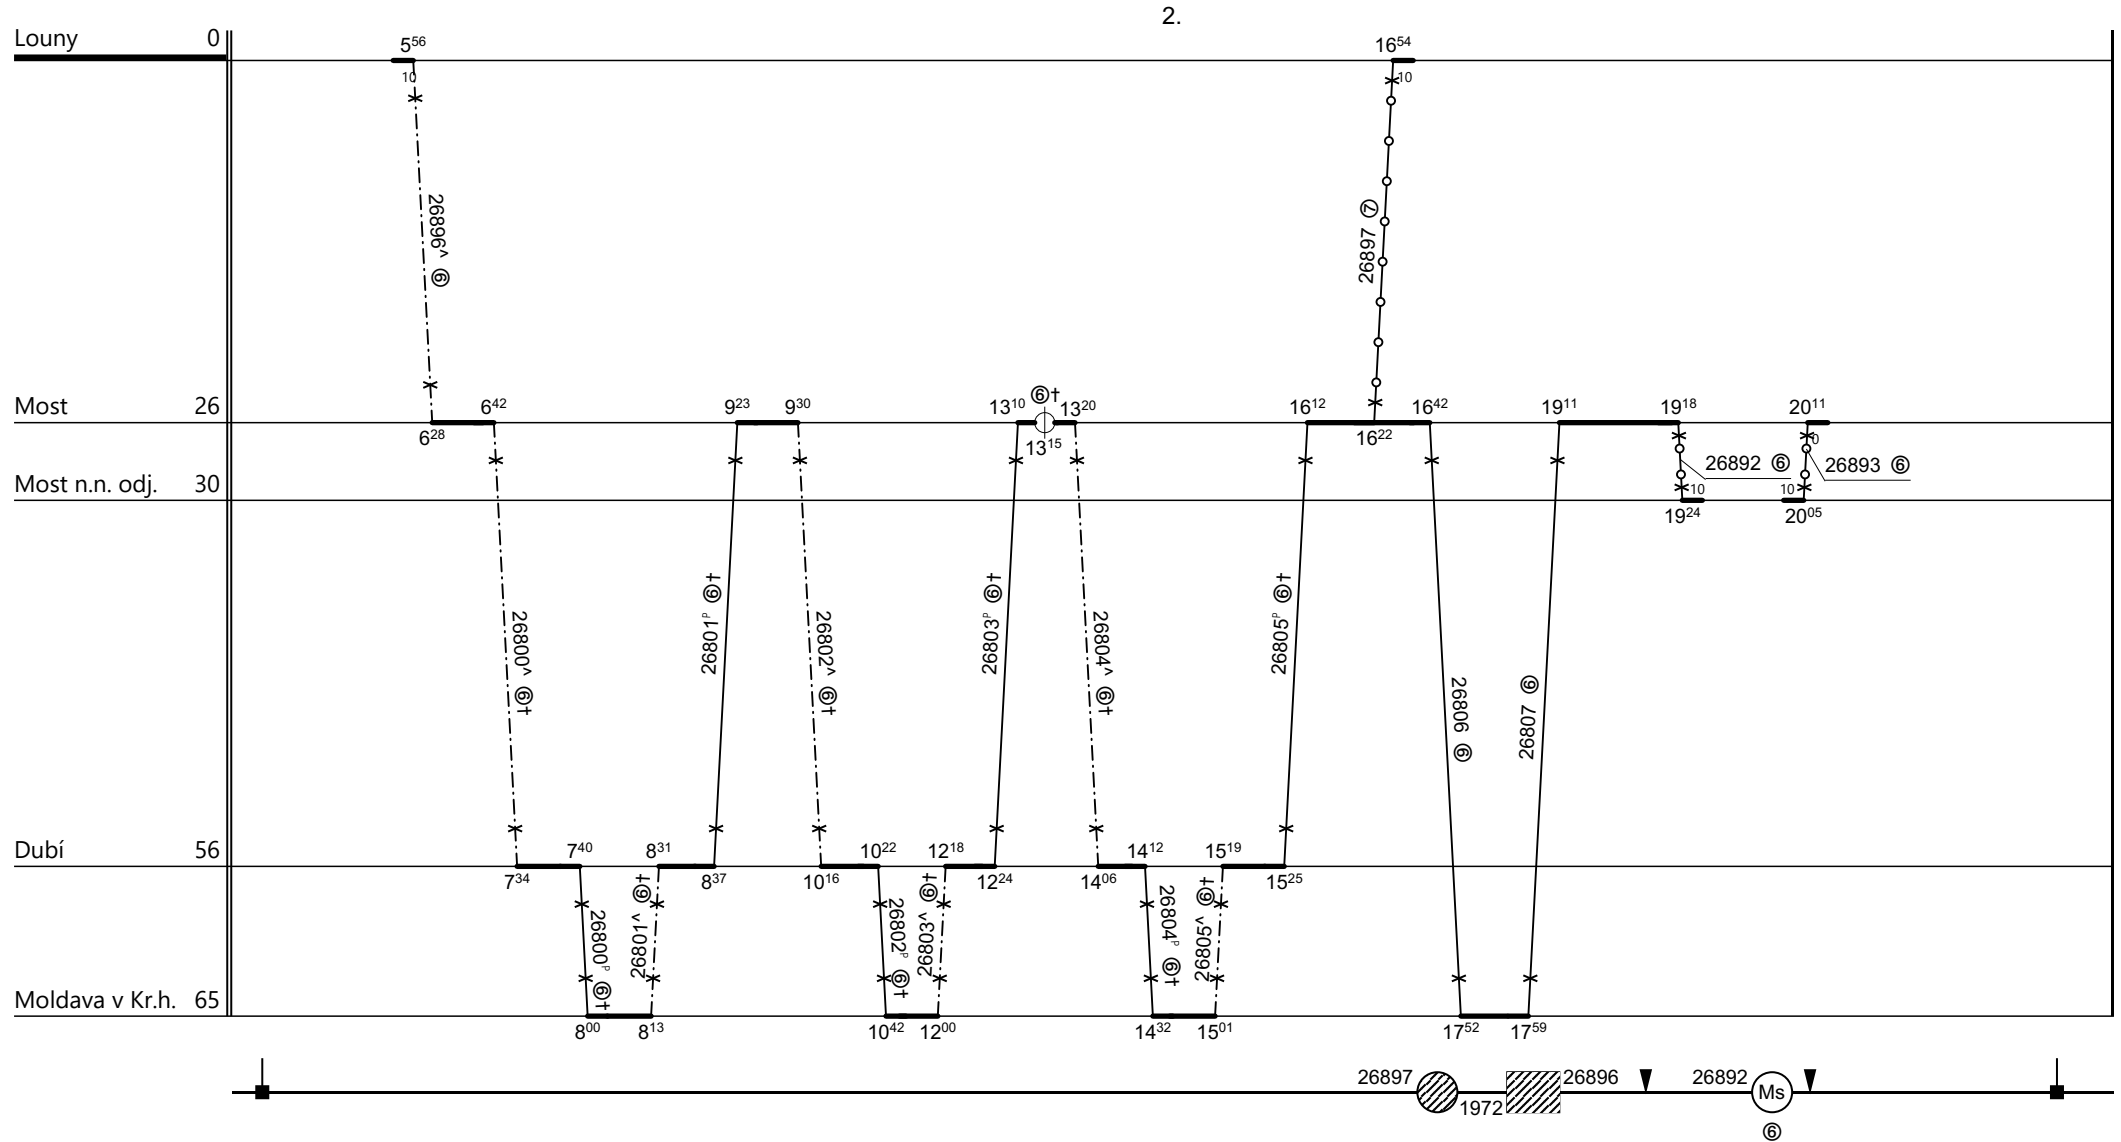

Poznámky: **Pokračování na listu č. 188**

Druh vlaků: **Os,Sv**

Turnusová skupina: **864**

Neoznačené výkony provádí strojvedoucí PP Most

Vozidlo řady: 810	Počet: %	Průměrný denní běh vozidla: %	km	Zpracovatel:	Ředitel oblastního centra provozu:
Potřeba strojvedoucích: %		Denní průměr prázdných jízd: %	km	Mimráček Petr 724 655 132	ing.Šídlo Karel

Poznámky:

Druh vlaků: **Os,Sv**

Turnusová skupina: **864**

Všechny vlaky vedou strojvedoucí PP Most

Vozidlo řady: **810**

Počet: **2**

Průměrný denní běh vozidla: **175 / 0** km

Zpracovatel:

Ředitel oblastního centra provozu:

Potřeba strojvedoucích: %

Denní průměr prázdných jízd: **11** km

Mimráček Petr 724 655 132 **ing.Šídlo Karel**