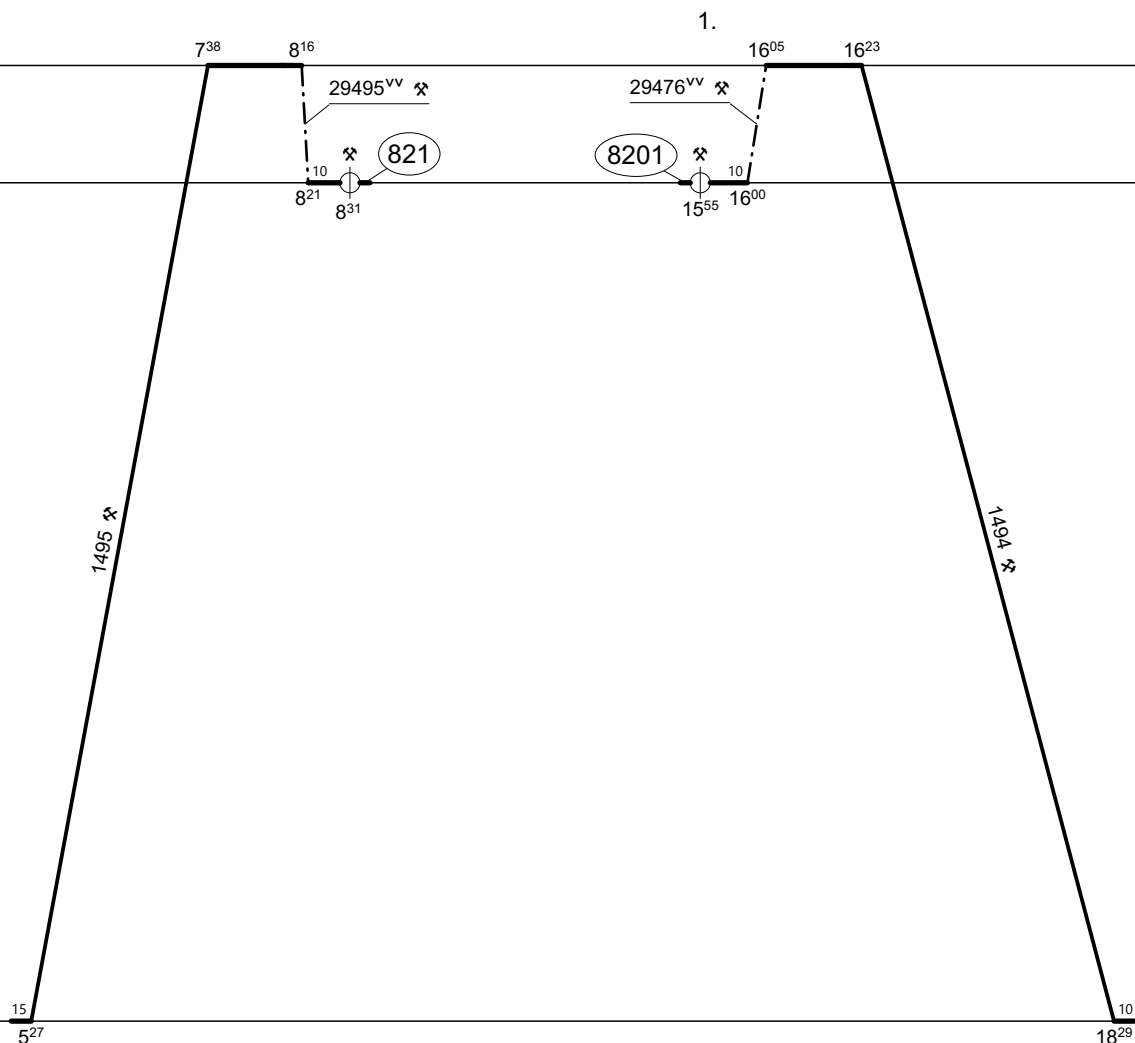

Poznámky:

Druh vlaků: **Sp,Sv**

Turnusová skupina: **761**

Praha M.n.-dvor. 88

Praha-Bubny 86

Louny 0

Neoznačené výkony provádí strojvedoucí TS 7231 PP Louny

Vozidlo řady: **714.0**

Počet: **1**

Průměrný denní běh vozidla: **124 / 0** km

Zpracovatel:

Ředitel oblastního centra provozu:

Potřeba strojvedoucích: %

Denní průměr prázdných jízd: **0** km

Mimráček Petr 724 655 132 **ing.Šidlo Karel**