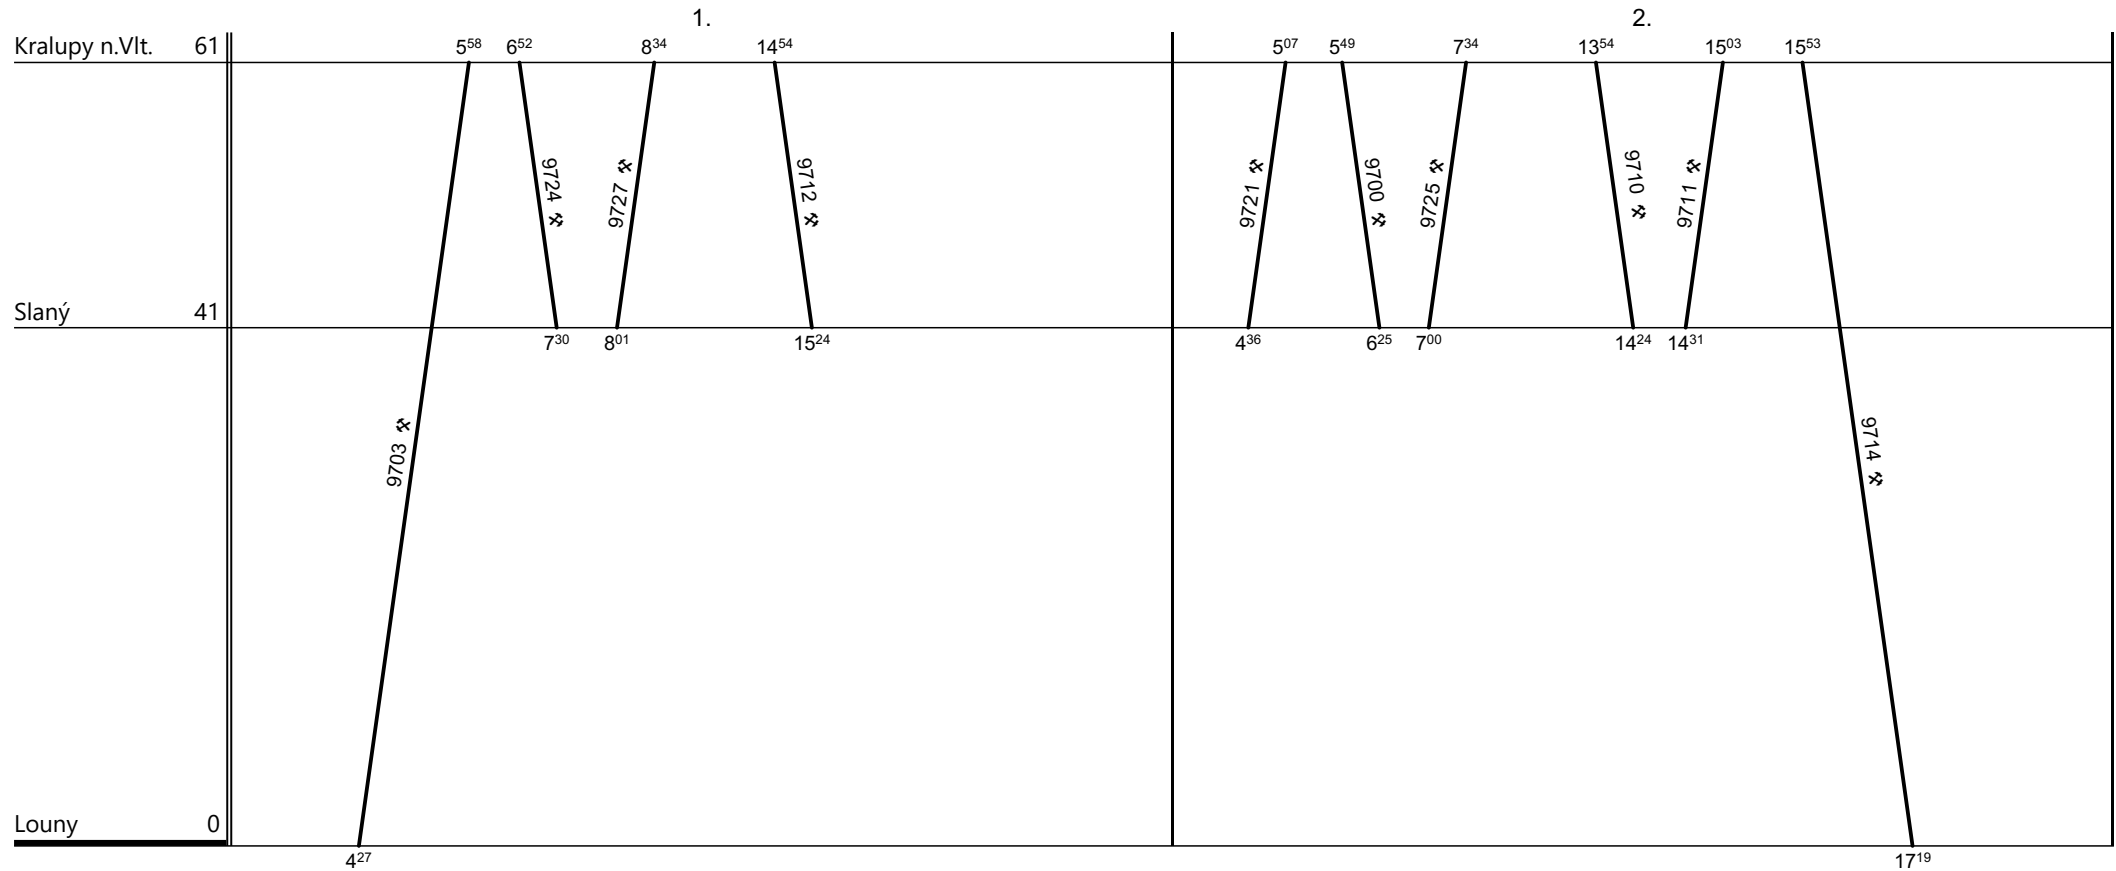

Poznámky:

Druh vlaků: **Os**

Turnusová skupina: **063**

Jede v ☒, nejede 23.-31.XII, 1.VII.-31.VIII.

Vozidlo řady: **012-BDtax**

Počet: **2**

Průměrný denní běh vozidla: **78 / 0** km

Zpracovatel:

Ředitel oblastního centra provozu:

Potřeba strojvedoucích: %

Denní průměr prázdných jízd: **0** km

**Mimráček Petr 724 655 132 ing.Šidlo Karel**