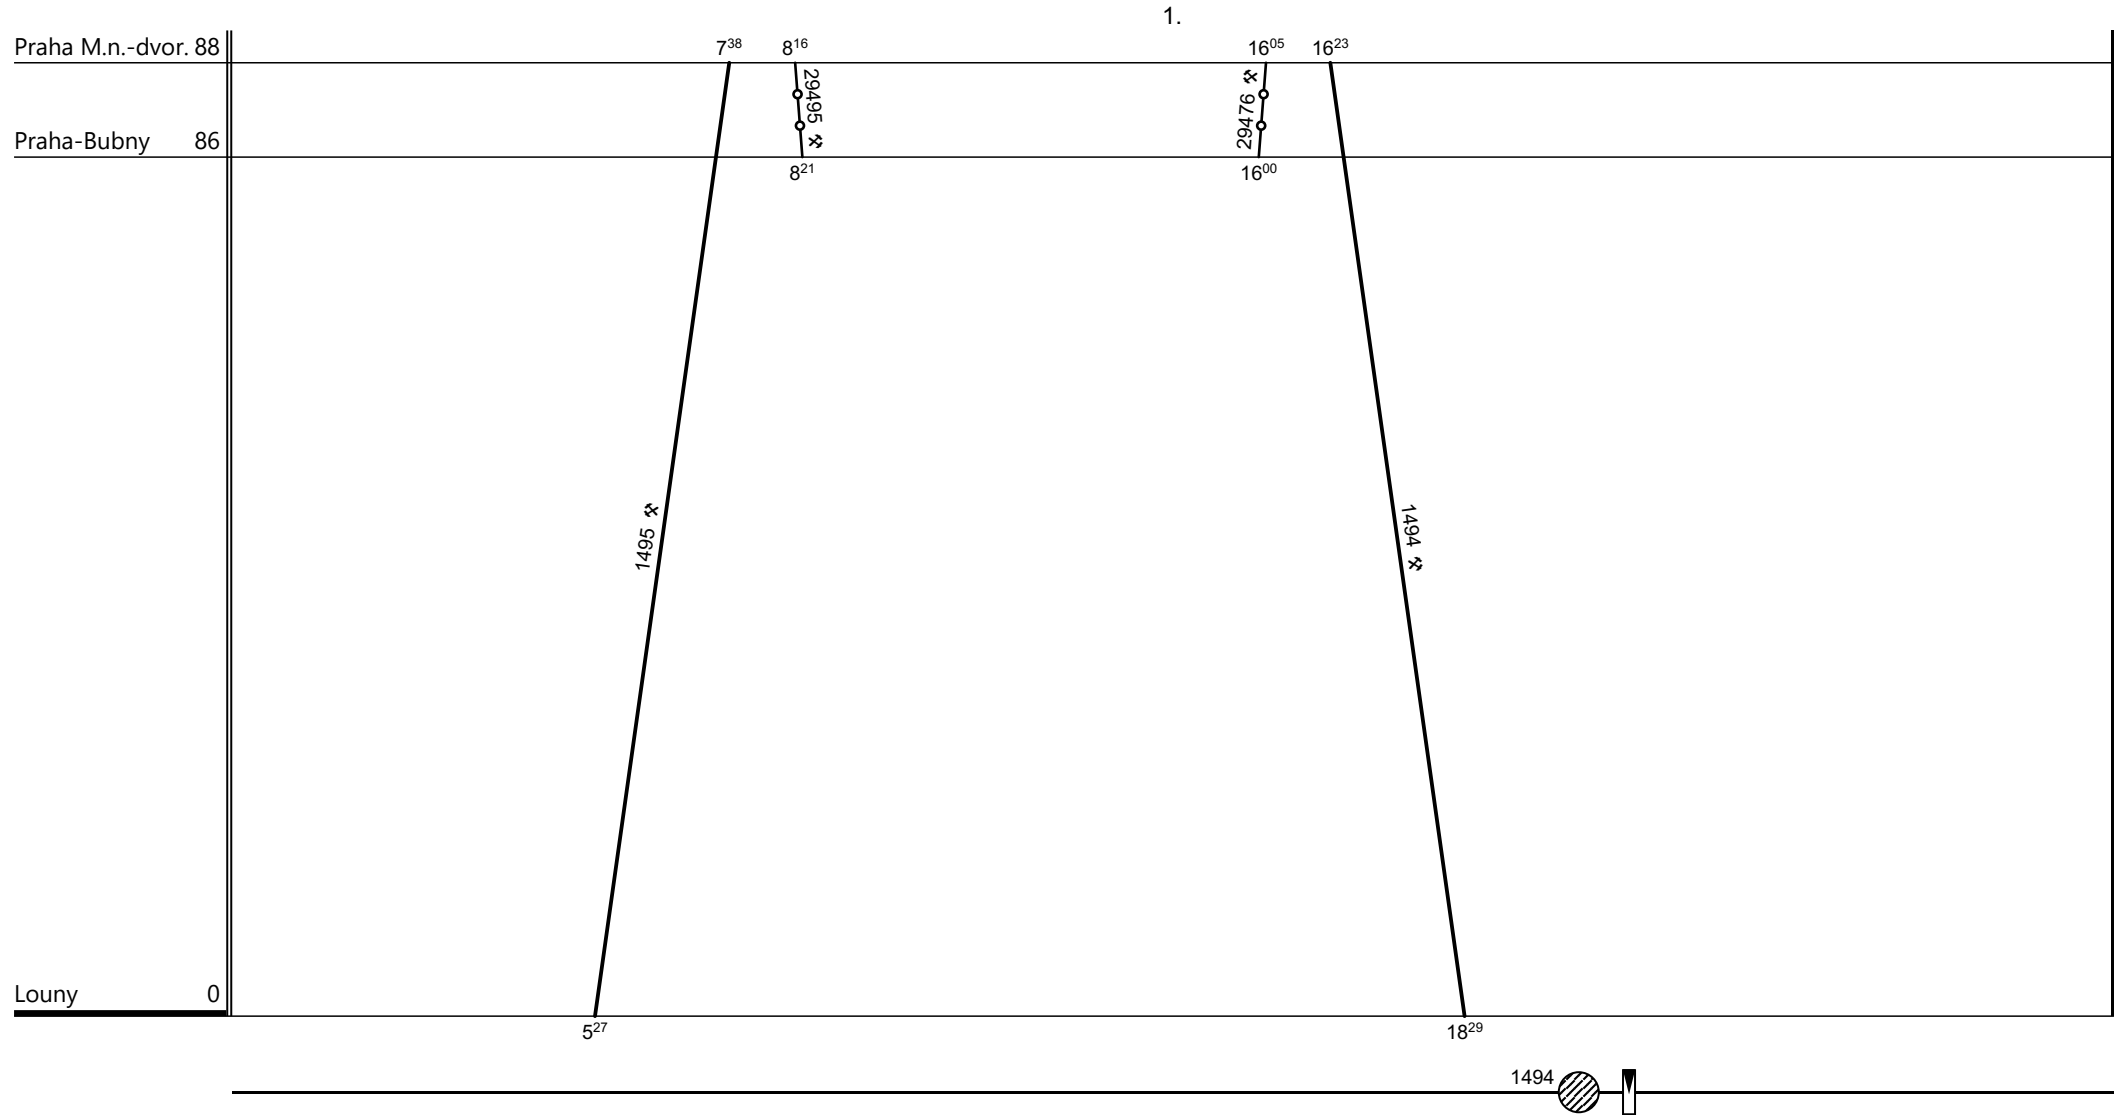

Poznámky:

Druh vlaků: **Sp,Sv**

Turnusová skupina: **062**

Vozidlo řady: **042-Btn**

Počet: **1**

Průměrný denní běh vozidla: **124 / 0** km

Zpracovatel:

Ředitel oblastního centra provozu:

Potřeba strojvedoucích: %

Denní průměr prázdných jízd: **3** km

Mimráček Petr 724 655 132 **ing.Šidlo Karel**