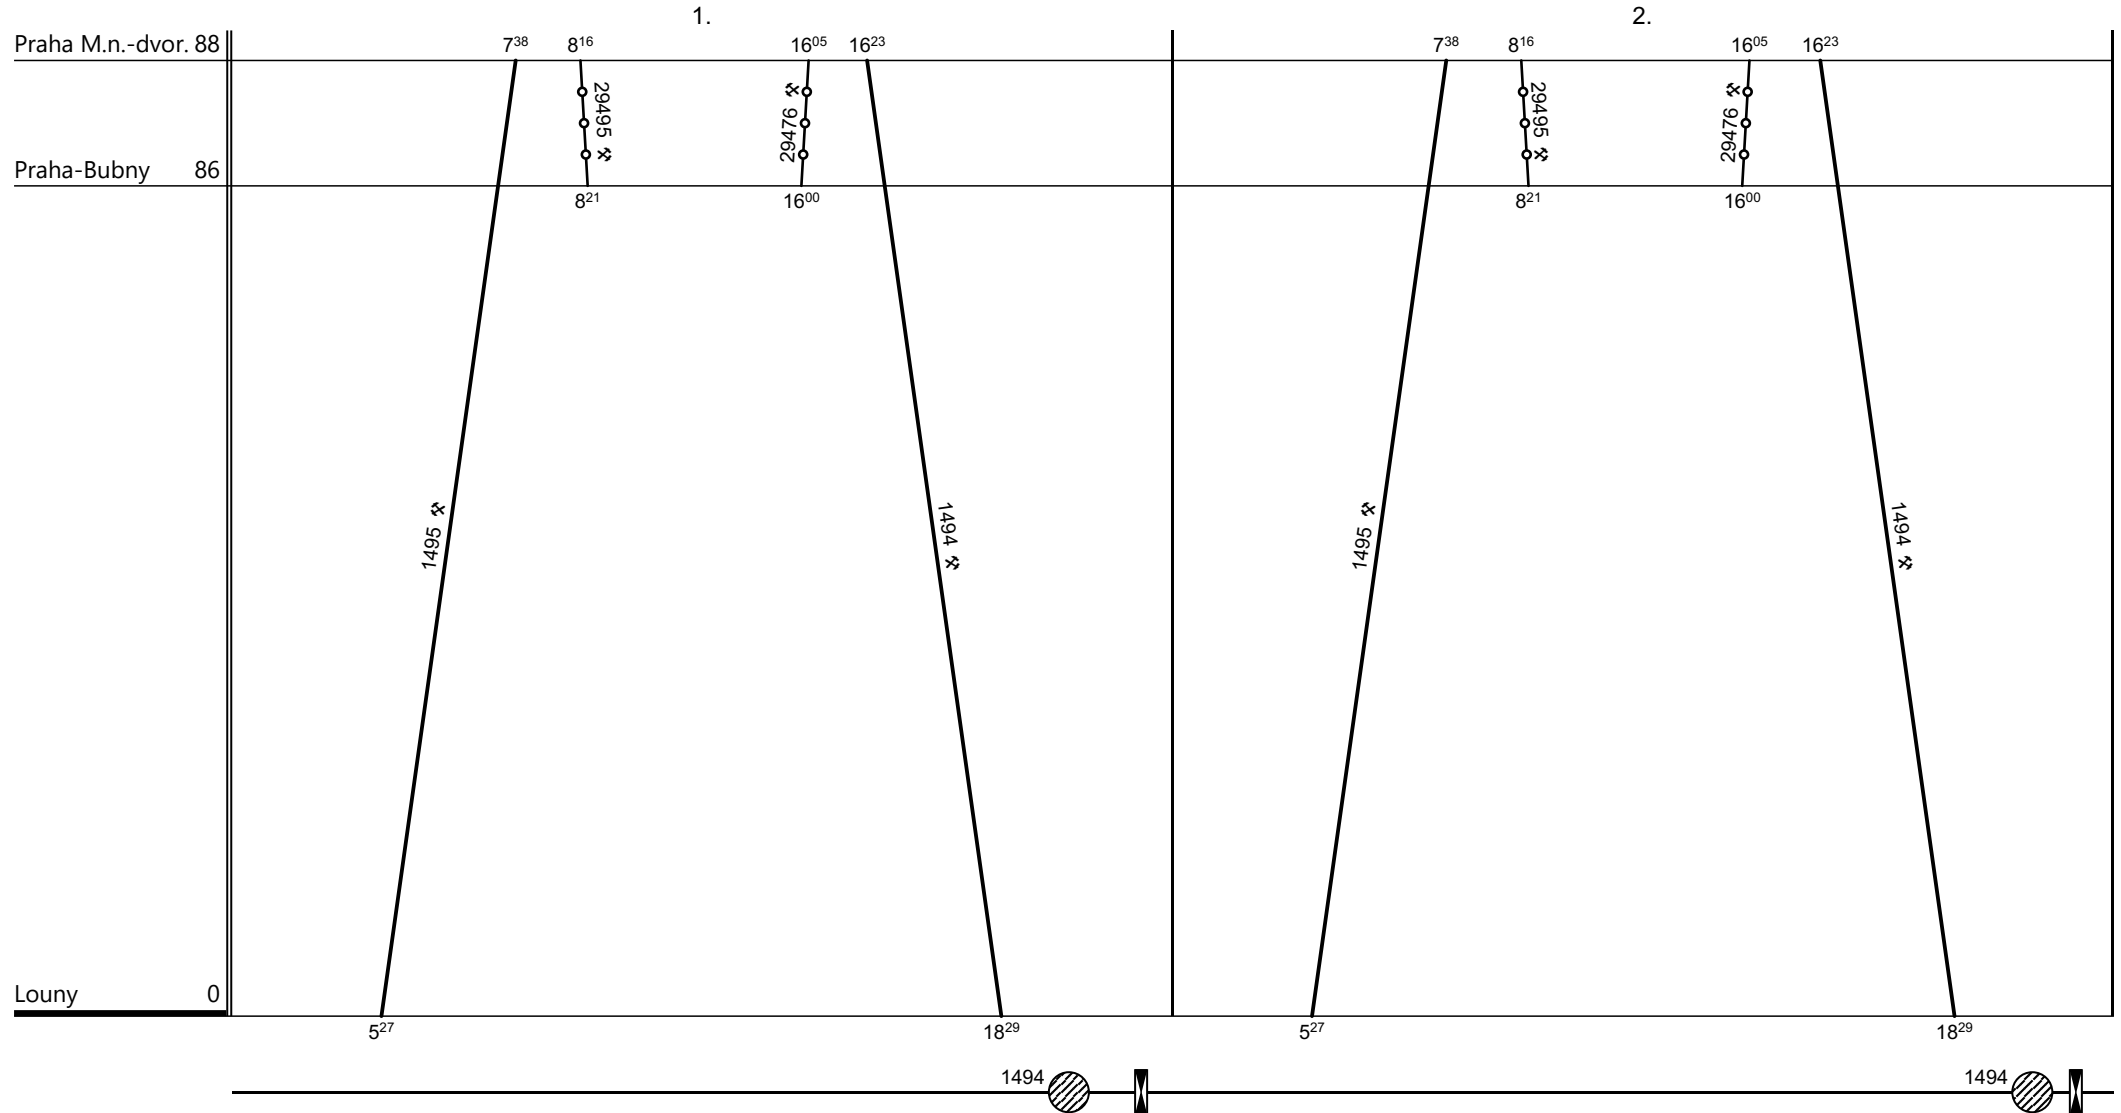

Poznámky:

Druh vlaků: **Sp,Sv**

Turnusová skupina: **061**

Vozidlo řady: **054-Bdtn**

Počet: **2**

Průměrný denní běh vozidla: **124 / 0** km

Zpracovatel:

Ředitel oblastního centra provozu:

Potřeba strojvedoucích: %

Denní průměr prázdných jízd: **3** km

**Mimráček Petr 724 655 132** **ing.Šidlo Karel**