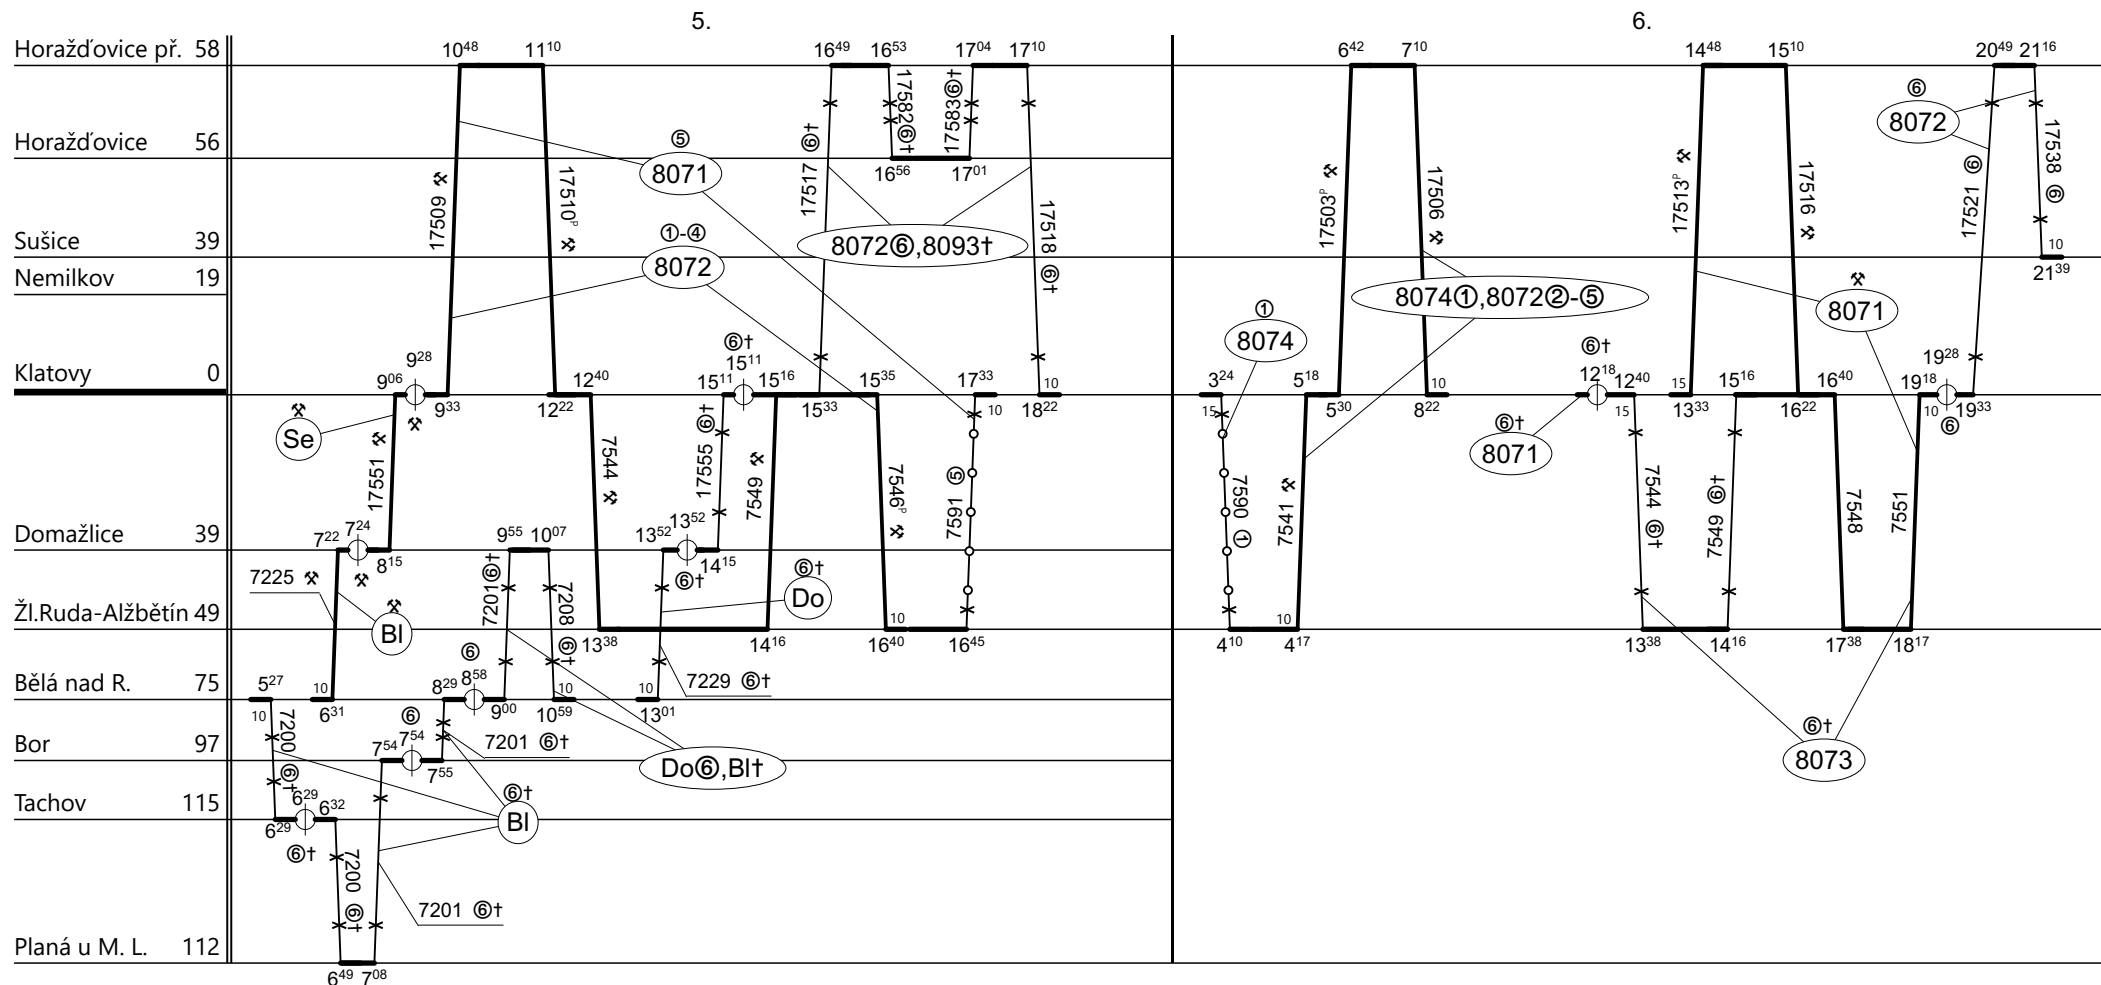

Poznámky: **Pokračování na listu č. 190**

Druh vlaků: **Os,Sv**

Turnusová skupina: **871**

Ostatní neoznačené výkony provádí strojvedoucí TS 8073p PP Klatovy

Vozidlo řady: 814.0	Počet: %	Průměrný denní běh vozidla: % km	Zpracovatel:	Ředitel oblastního centra provozu:
Potřeba strojvedoucích: %		Denní průměr prázdných jízd: % km	Pavlac Libor 725 586 033	Ing.Karel Šídlo

Poznámky:

Druh vlaků: **Os,Sv**

Turnusová skupina: **871**

Vozidlo řady: **814.0**

Počet: **6**

Průměrný denní běh vozidla: **352 / 3** km

Zpracovatel:

Ředitel oblastního centra provozu:

Potřeba strojvedoucích: %

Denní průměr prázdných jízd: **2** km

Pavlac Libor 725 586 033

Ing.Karel Šídlo