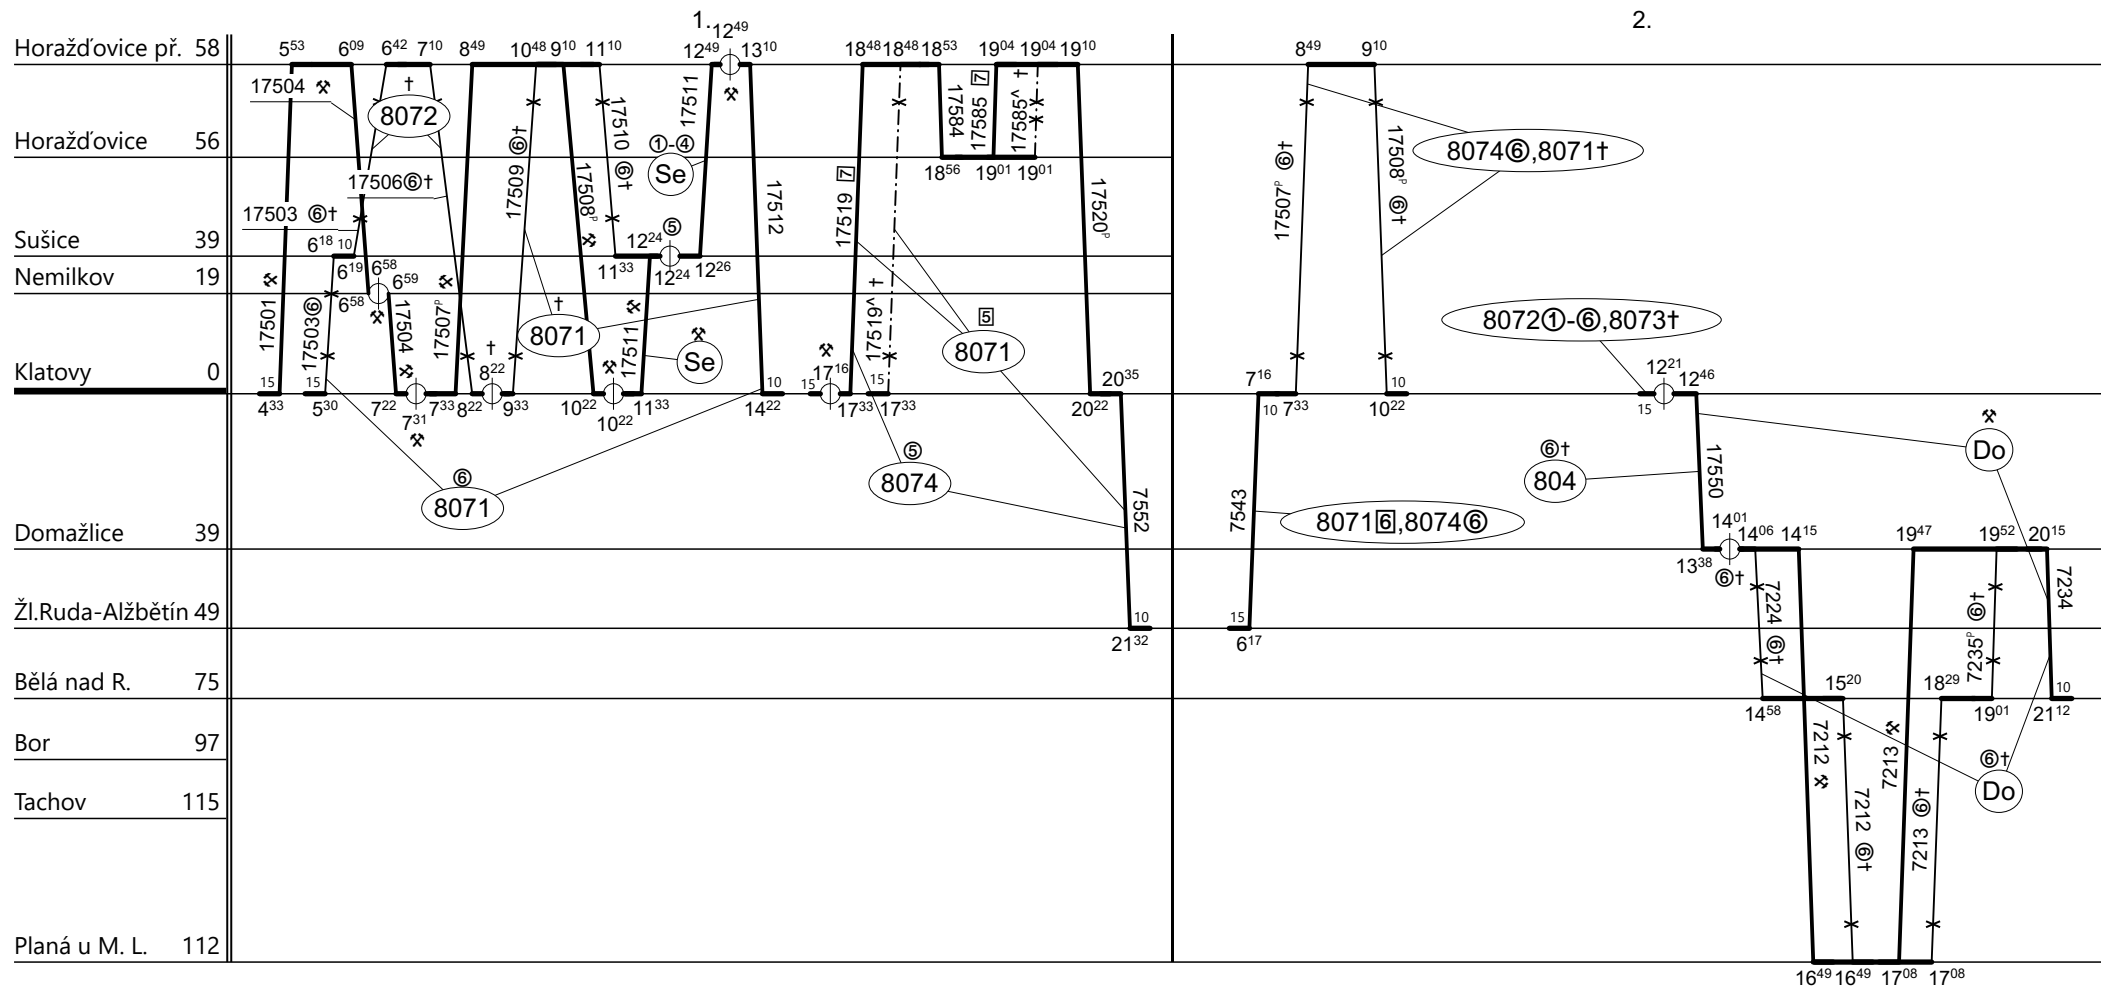

Poznámky: **Pokračování na listu č. 190**

Druh vlaků: **Os,Sv**

Turnusová skupina: **871**

Ostatní neoznačené výkony provádí strojvedoucí TS 8073p PP Klatovy

Vozidlo řady: 814.0	Počet: %	Průměrný denní běh vozidla: % km	Zpracovatel:	Ředitel oblastního centra provozu:
Potřeba strojvedoucích: %		Denní průměr prázdných jízd: % km	Pavlac Libor 725 586 033	Ing.Karel Šídlo

Poznámky:

Druh vlaků: **Os,Sv**

Turnusová skupina: **871**

Vozidlo řady: **814.0**

Počet: **6**

Průměrný denní běh vozidla: **352 / 3** km

Zpracovatel:

Ředitel oblastního centra provozu:

Potřeba strojvedoucích: %

Denní průměr prázdných jízd: **2** km

Pavlac Libor 725 586 033

Ing.Karel Šídlo