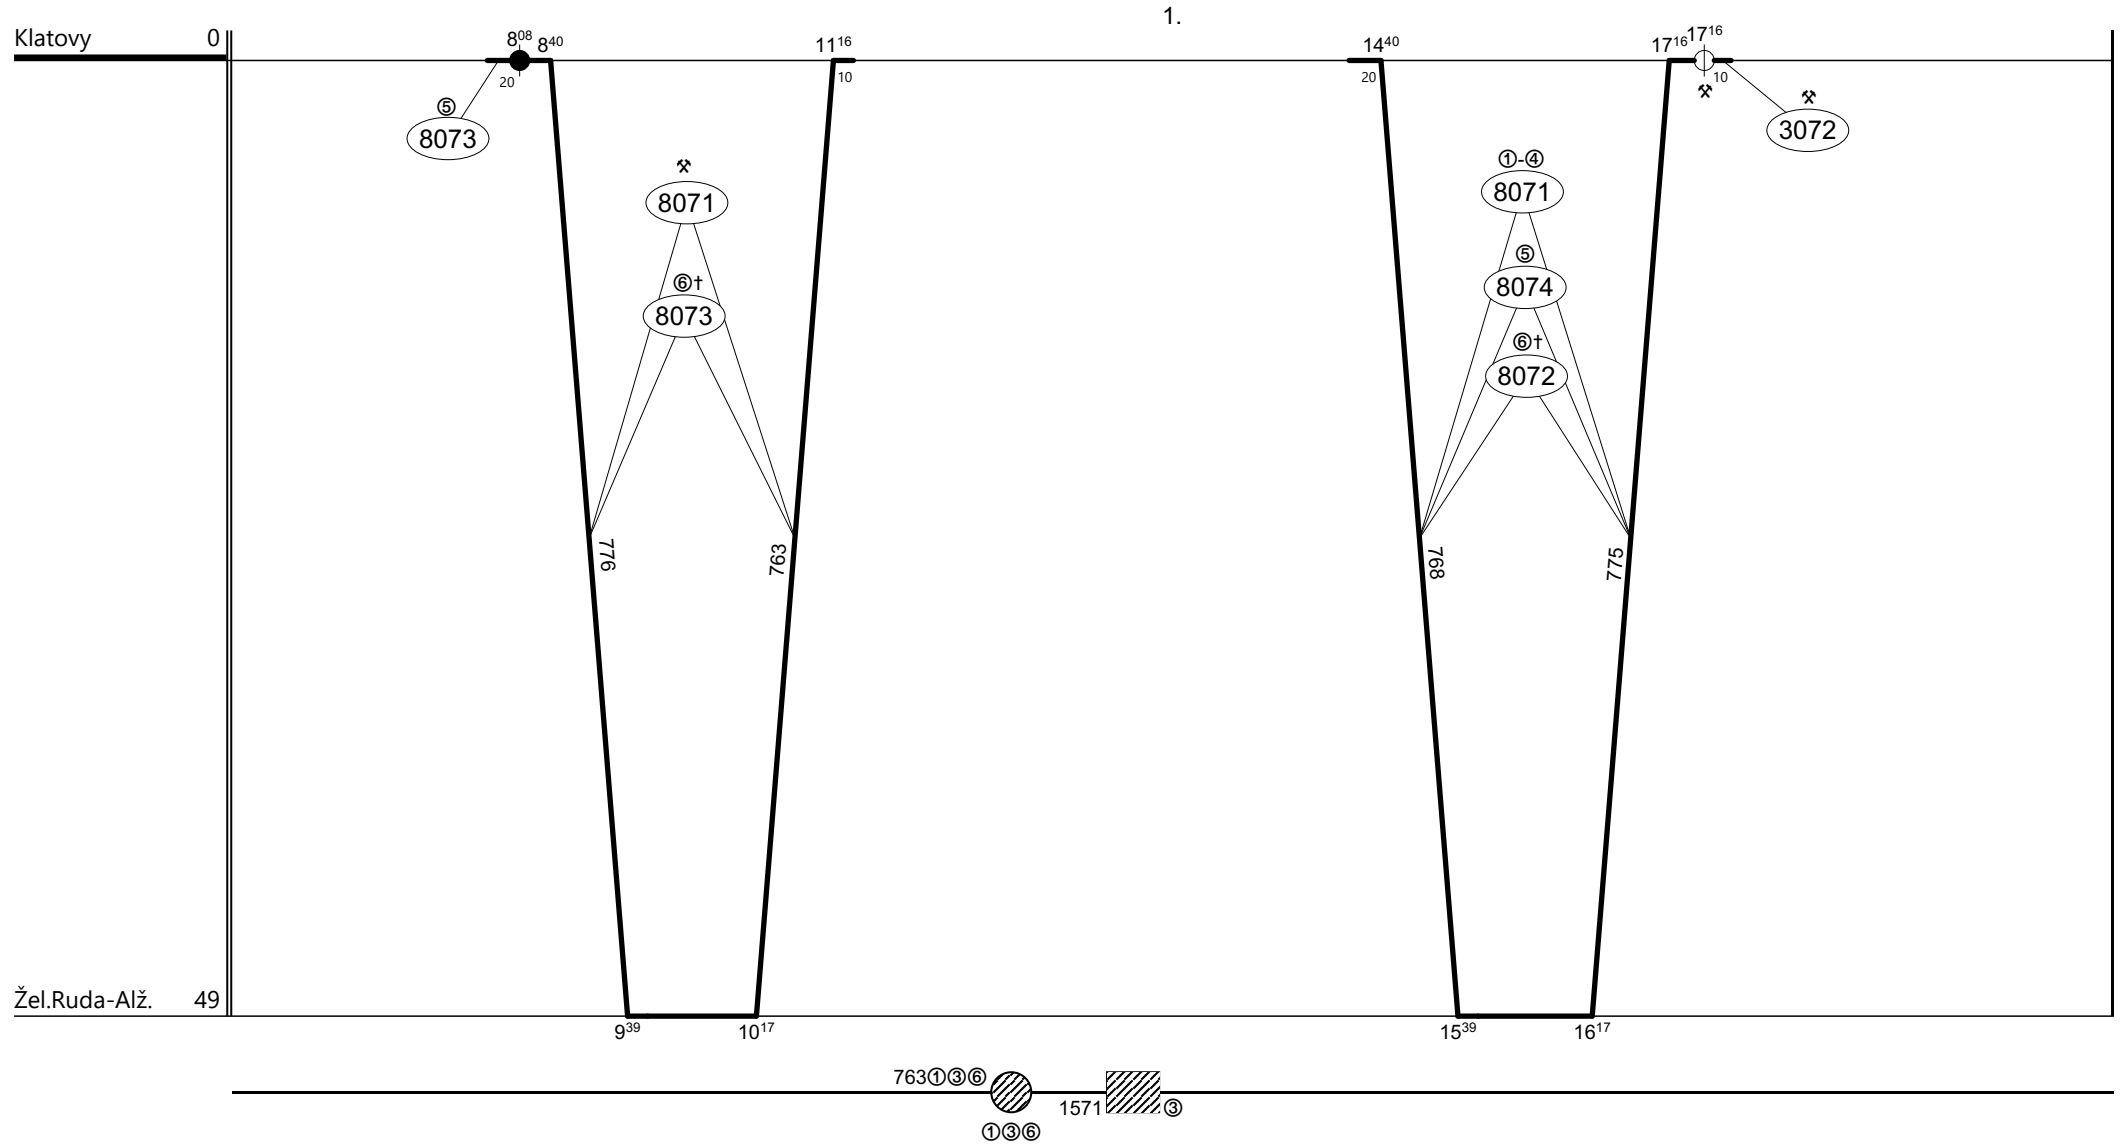

Poznámky:

Druh vlaků: **R**

Turnusová skupina: **771**

Vozidlo řady: **754**

Počet: **1**

Průměrný denní běh vozidla: **196 / 5** km

Zpracovatel:

Ředitel oblastního centra provozu:

Potřeba strojvedoucích: %

Denní průměr prázdných jízd: **0** km

Pavlač Libor 725 586 033

Ing.Karel Šidlo