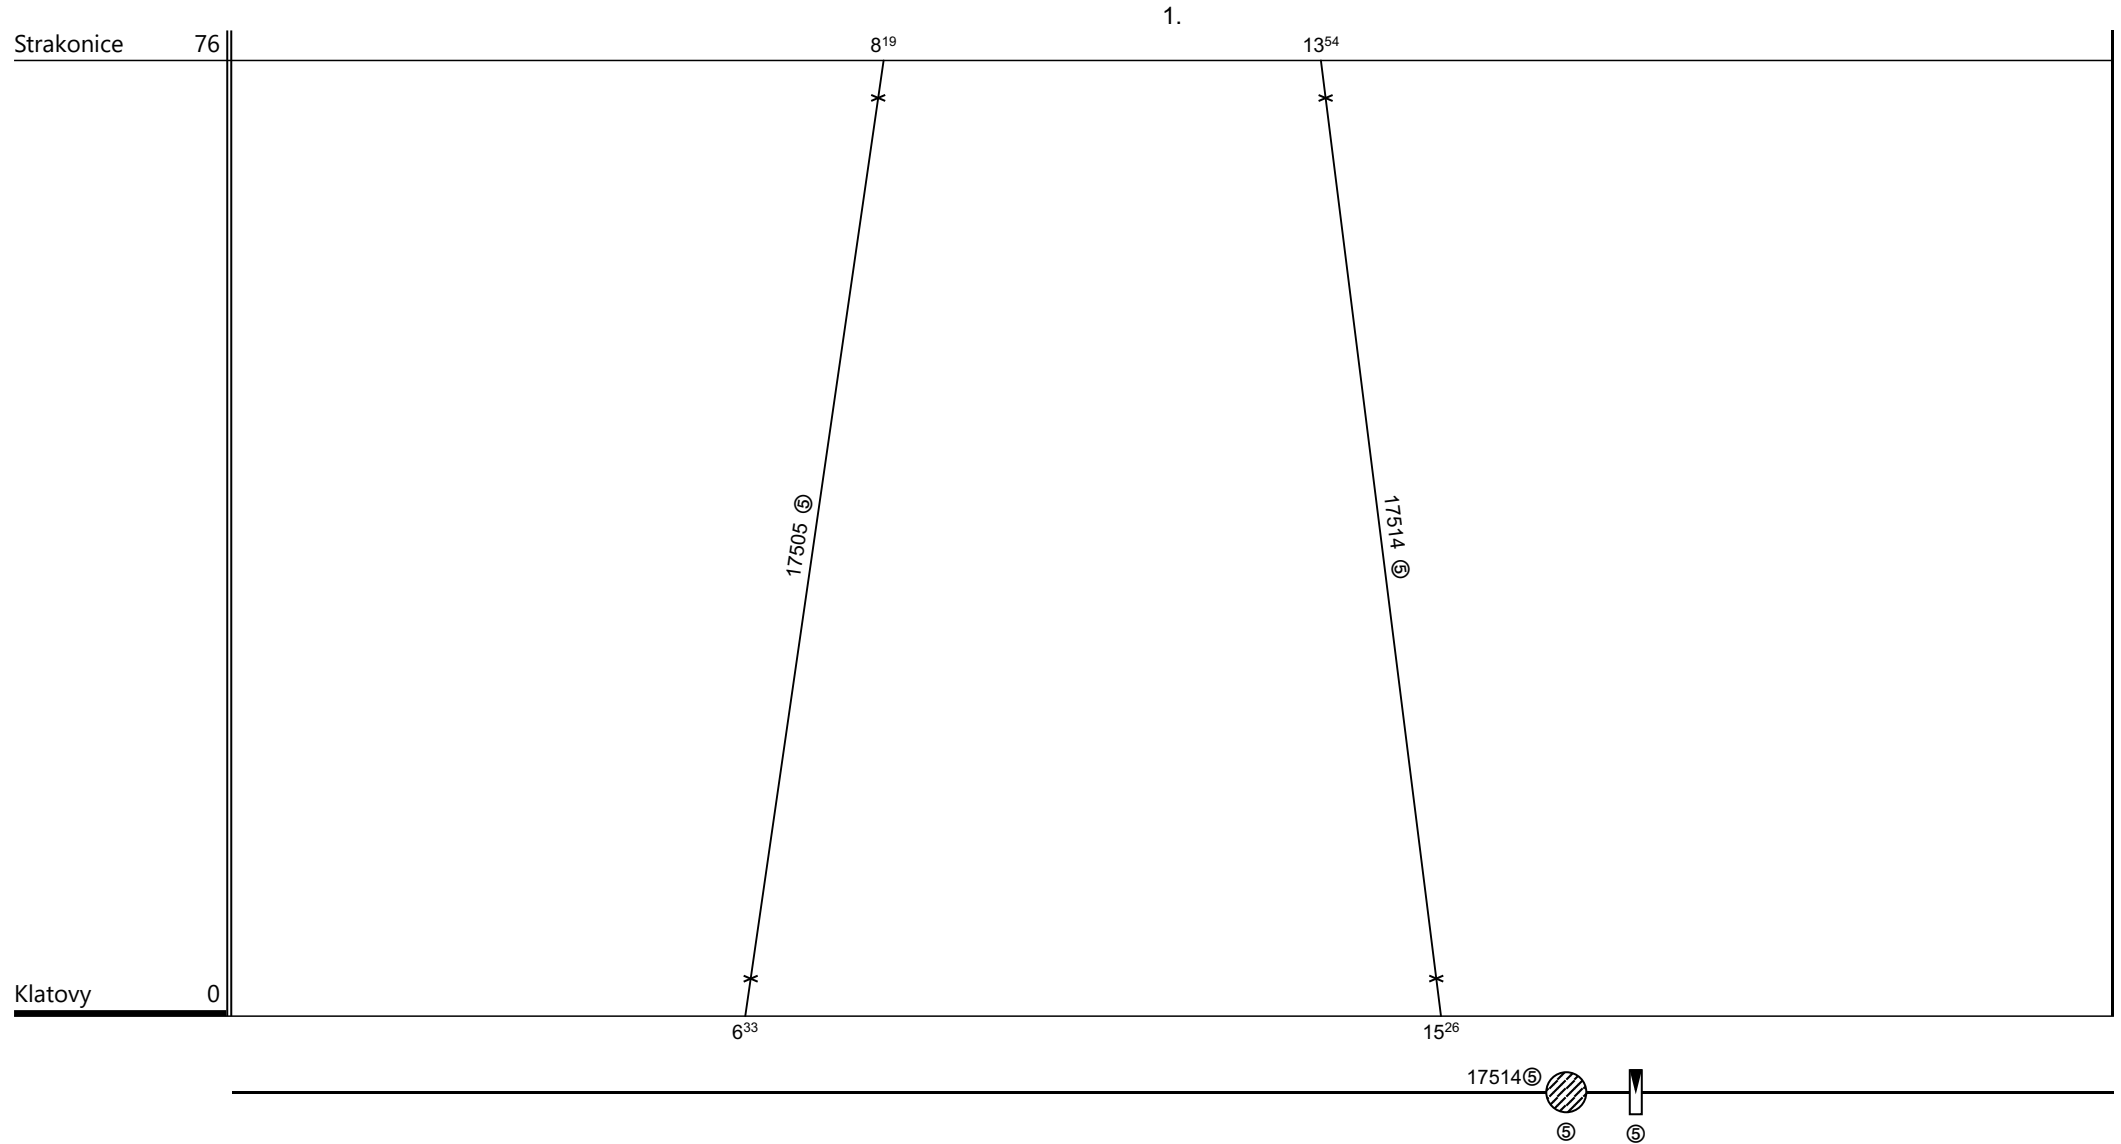

Poznámky:

Druh vlaků: **Os**

Turnusová skupina: **071**

Vozidlo řady: **012-BDtax**

Počet: **-/1**

Průměrný denní běh vozidla: **18 / 0** km

Zpracovatel:

Ředitel oblastního centra provozu:

Potřeba strojvedoucích: %

Denní průměr prázdných jízd: **0** km

Pavlac Libor 725 586 033

Ing.Karel Šidlo