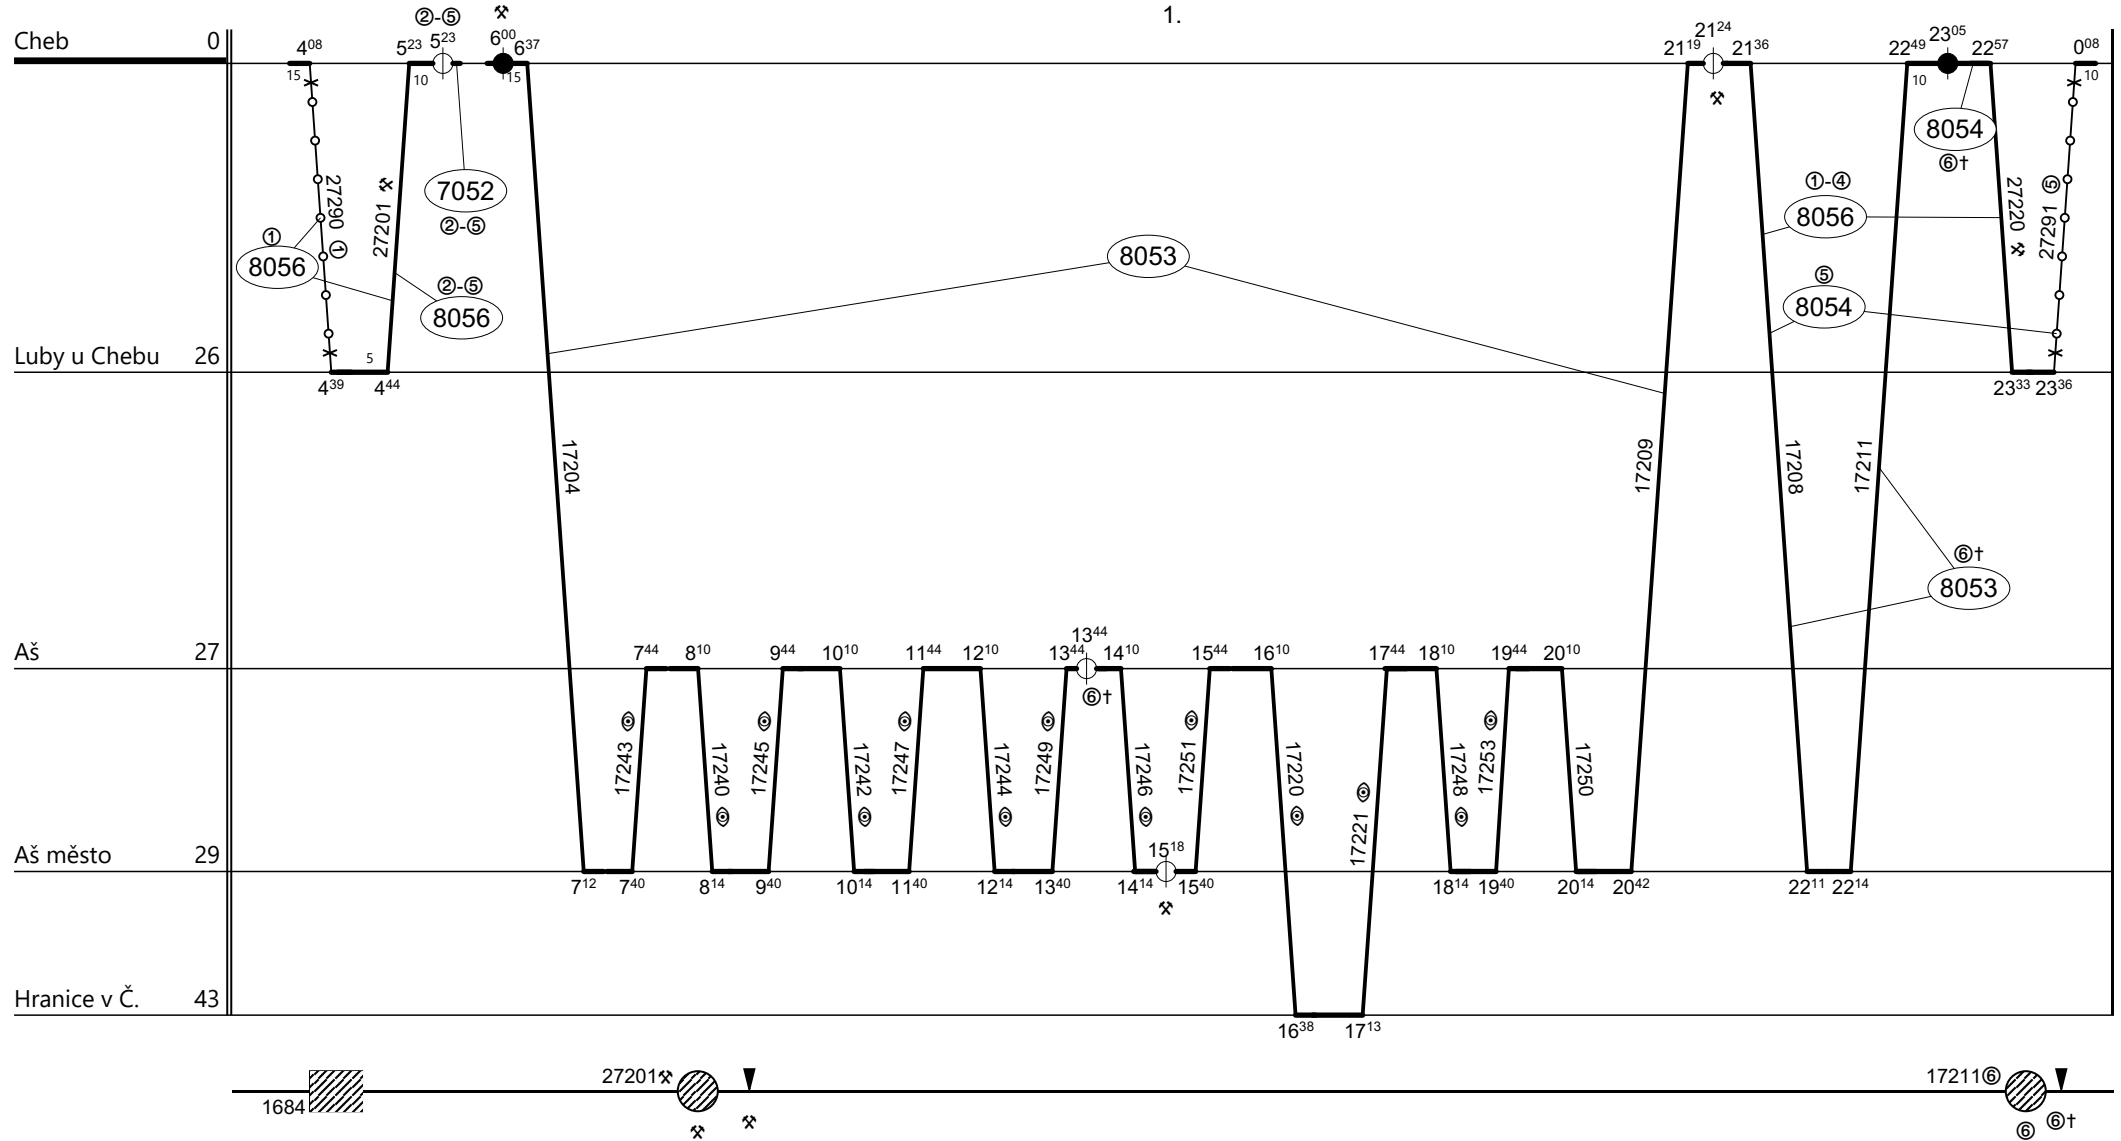

Poznámky:

Druh vlaků: **Os,Sv**

Turnusová skupina: **823**

Vozidlo řady: **810 NT**

Počet: **1**

Průměrný denní běh vozidla: **216 / 2** km

Zpracovatel:

Ředitel oblastního centra provozu:

Potřeba strojvedoucích: **%**

Denní průměr prázdných jízd: **8** km

Pavlač Libor 725 586 033

Ing.Karel Šidlo