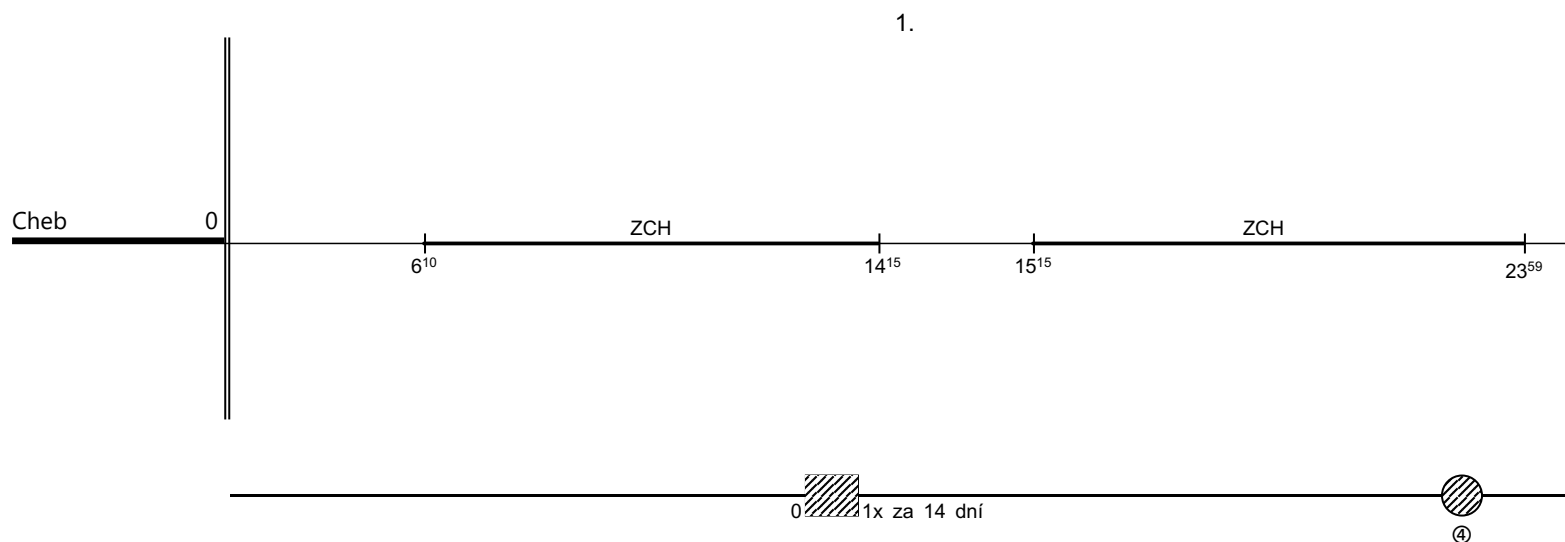

Poznámky:

Druh vlaků : **Místní výkony**

Turnusová skupina: **721**

Vozidlo řady: **794** Počet: **1**
Potřeba strojvedoucích: **%**

Průměrný denní běh vozidla : **0 / 0** km
Denní průměr prázdných jízd: **0** km

Zpracovatel: **Pavlač Libor 725 586 033**

Ředitel oblastního centra provozu:
Ing.Karel Šidlo

Poznámky:

Druh vlaků : **Místní výkony**

Turnusová skupina: **722**

Vozidlo řady: **799** Počet: **1**
Potřeba strojvedoucích: **%**

Průměrný denní běh vozidla : **0 / 0** km
Denní průměr prázdných jízd: **0** km

Zpracovatel: **Pavlač Libor 725 586 033**

Ředitel oblastního centra provozu:
Ing.Karel Šidlo