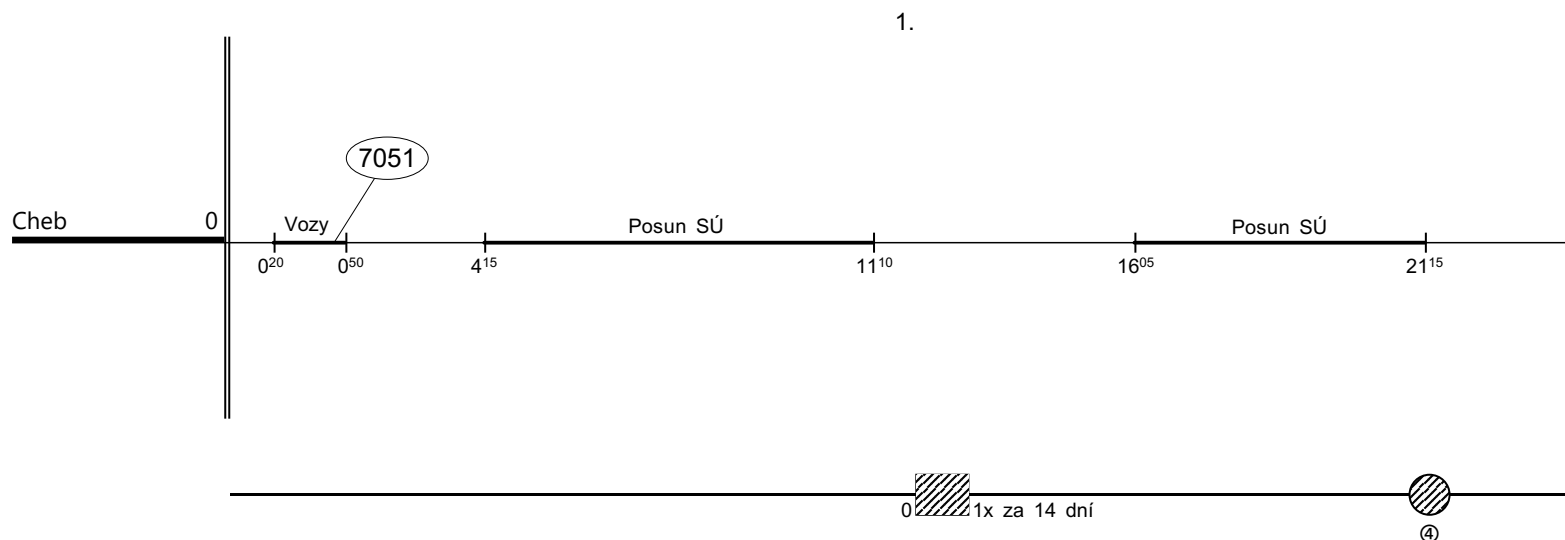

Poznámky:

Druh vlaků : **Místní výkony**

Turnusová skupina: **721**

Vozidlo řady: **794** Počet: **1**
Potřeba strojvedoucích: **%**

Průměrný denní běh vozidla : **0 / 0** km
Denní průměr prázdných jízd: **0** km

Zpracovatel: **Pavlač Libor 725 586 033**

Ředitel oblastního centra provozu:
Ing.Karel Šidlo

Poznámky:

Druh vlaků : **Místní výkony**

Turnusová skupina: **722**

Vozidlo řady: **799** Počet: **1**
Potřeba strojvedoucích: **%**

Průměrný denní běh vozidla : **0 / 0** km
Denní průměr prázdných jízd: **0** km

Zpracovatel: **Pavlač Libor 725 586 033**

Ředitel oblastního centra provozu:
Ing.Karel Šidlo