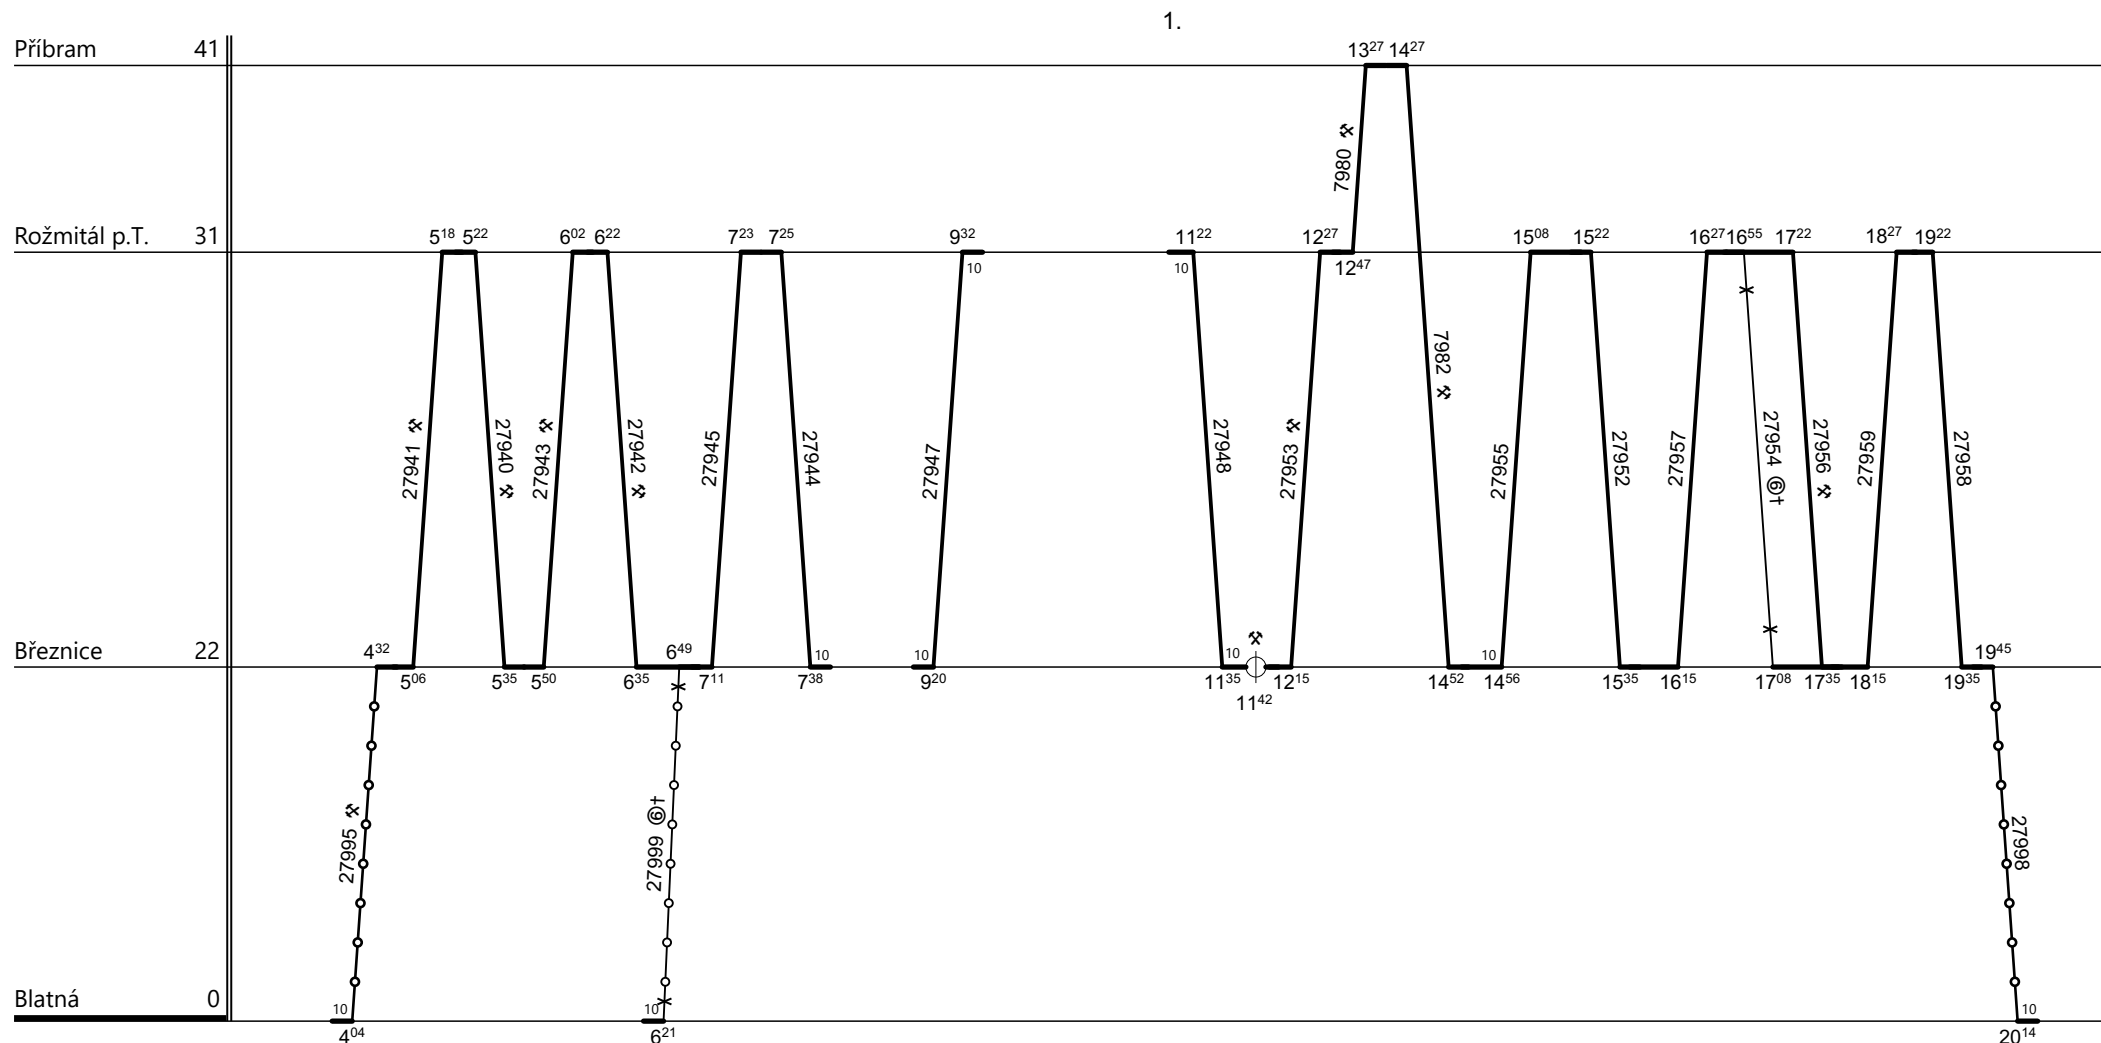

Poznámky: **0/0-S s komerční činností**

Druh vlaků: **Os,Sv**

Turnusová skupina: **852**

Všechny vlaky vedou strojv. tur. sk. 8122 PP Blatná

Vozidlo řady: **810 NT**

Počet: **1**

Průměrný denní běh vozidla: **202 / 6** km

Zpracovatel:

Ředitel oblastního centra provozu:

Potřeba strojvedoucích: %

Denní průměr prázdných jízd: **44** km

Ing.K.Šidlo,DiS. 725546021

Ing. Karel Šidlo