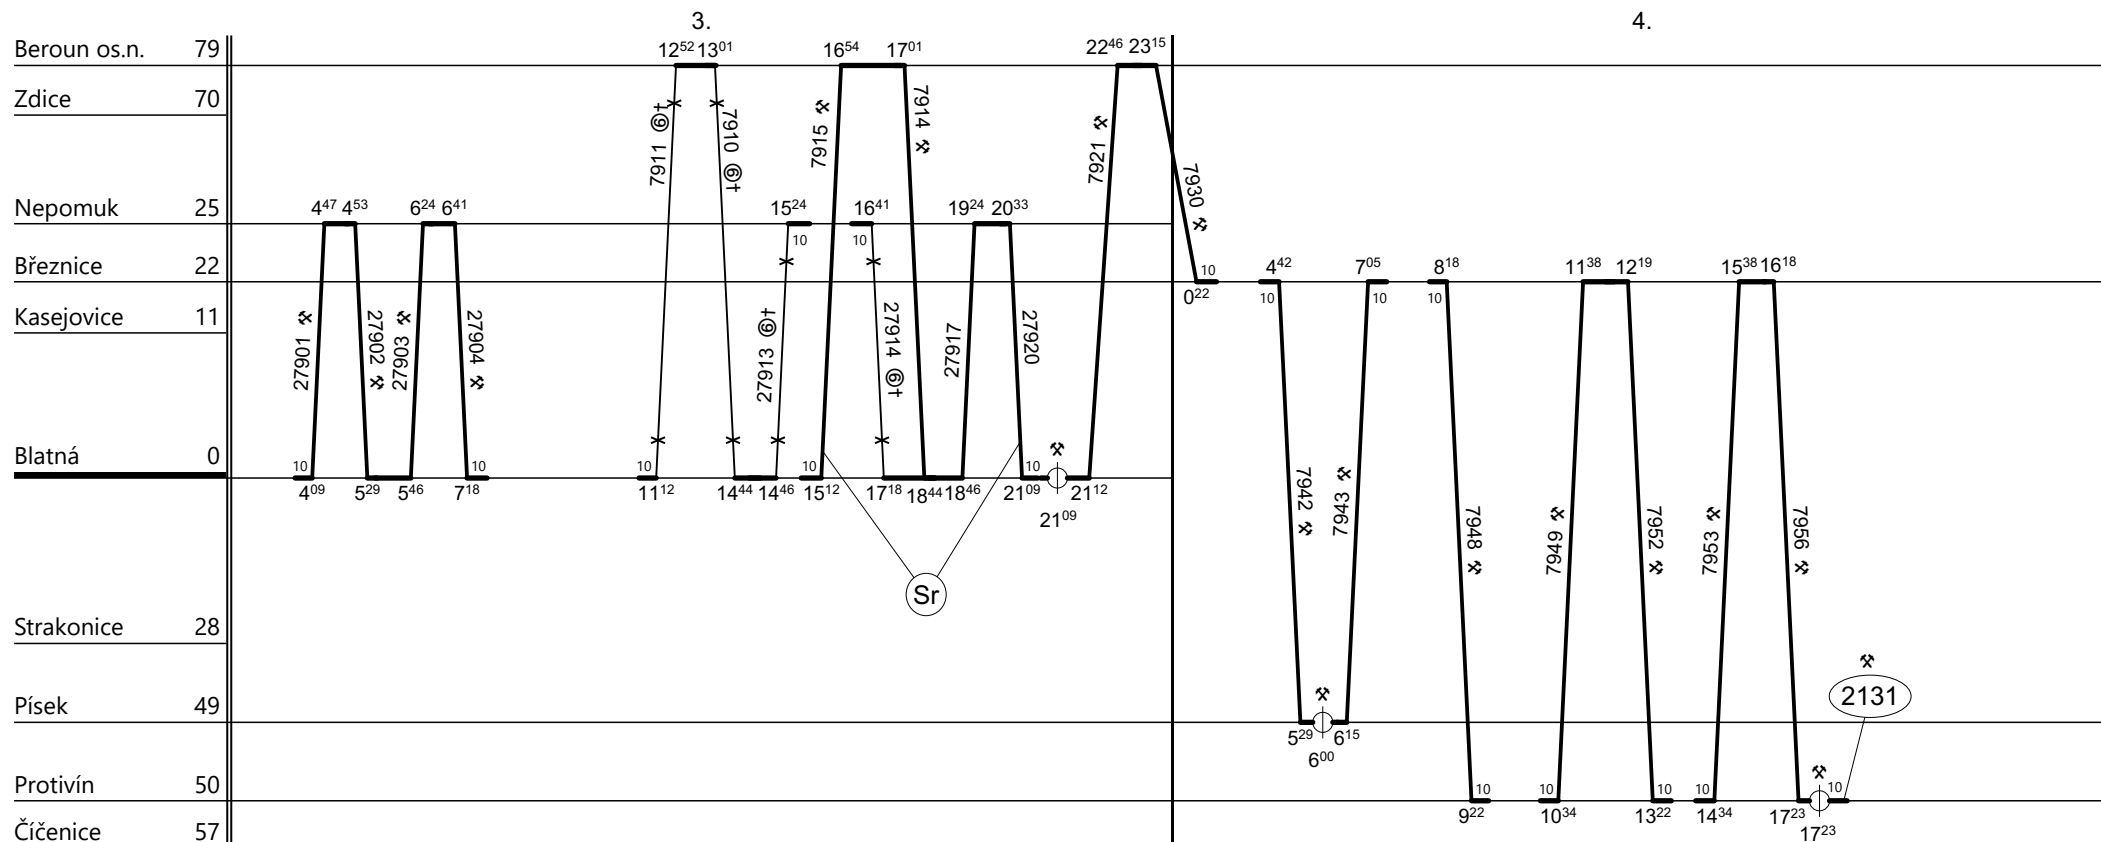

Poznámky: **0/0-S s komerční činností**

Druh vlaků: **Os,Sv**

Turnusová skupina: **851**

7918 † TD 7 -> 7942 ① TD 4
7930 ⑤ TD 3 -> 7946 ⑥ TD 5
27920 † TD 3 -> 7903 ① TD 8
27920 ⑥ TD 3 -> 7903 † TD 8