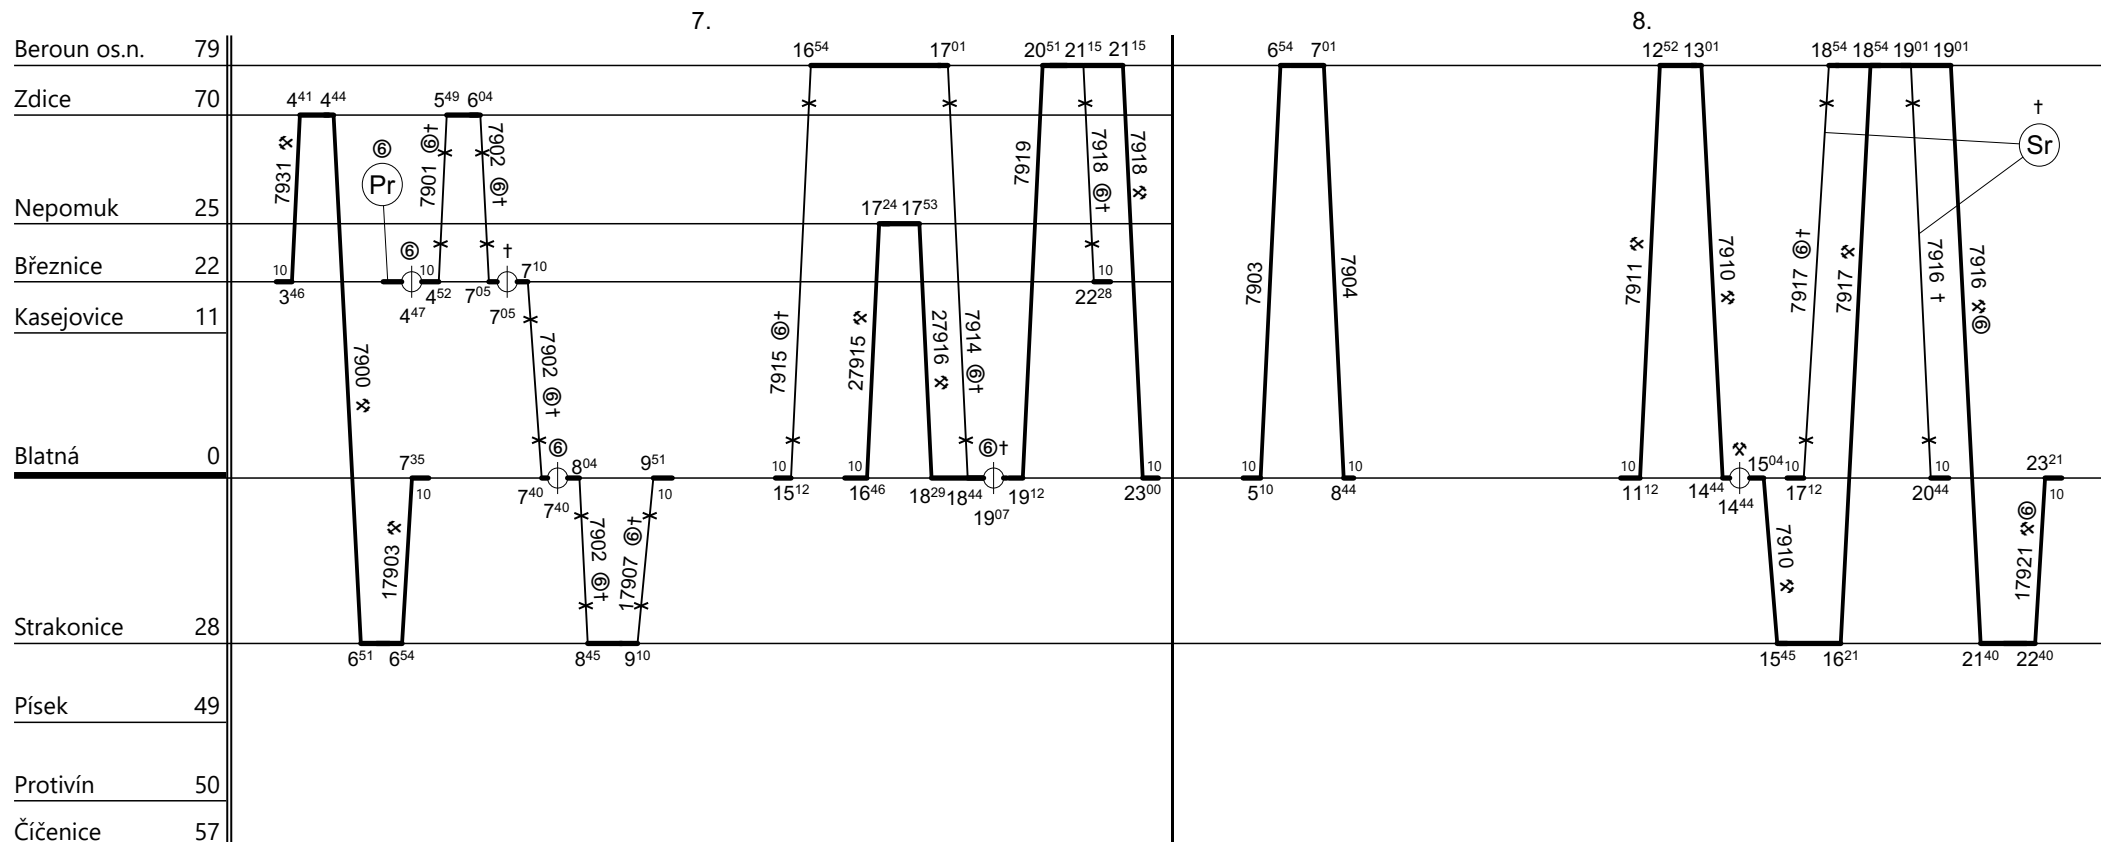

Poznámky: **0/0-S s komerční činností**

Druh vlaků: **Os,Sv**

Turnusová skupina: **851**

7918 + TD 7 -> 7942 ⊕ TD 4
 7918 ⊕ TD 7 -> 7946 + TD 5
 27920 + TD 3 -> 7903 ⊕ TD 8
 27920 ⊕ TD 3 -> 7903 + TD 8

Neoznačené vlaky vedou strojvedoucí PP Blatná