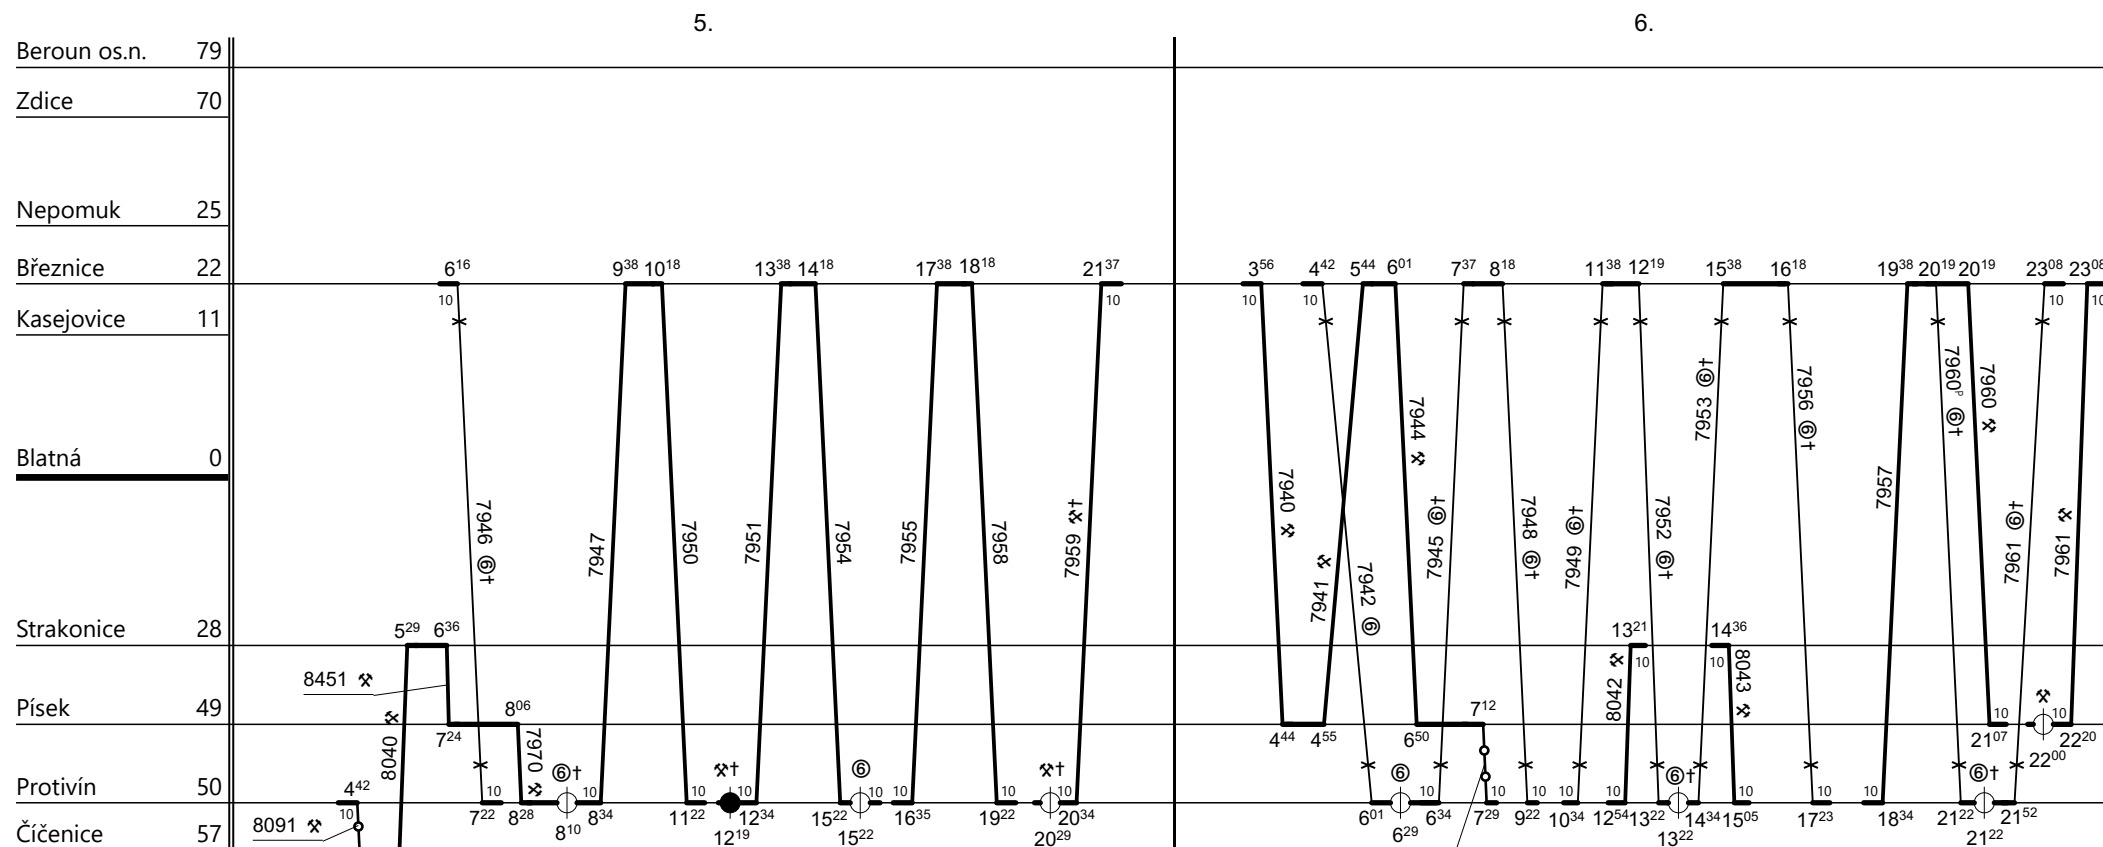

Poznámky: **0/0-S s komerční činností**

Druh vlaků: **Os,Sv**

Turnusová skupina: **851**

7956 ⊕ TD 4 -> 8091 ⊕ TD 5
 7930 ⊕ TD 3 -> 7946 ⊕ TD 5 7918 ⊕ TD 7 -> 7946 † TD 5

Všechny vlaky vedou strojvedoucí SLČ Protivín

Poznámky: **0/0-S s komerční činností**

Druh vlaků: **Os,Sv**

Turnusová skupina: **851**

7918 + TD 7 -> 7942 ⊕ TD 4
 7918 ⊕ TD 7 -> 7946 + TD 5
 27920 + TD 3 -> 7903 ⊕ TD 8
 27920 ⊕ TD 3 -> 7903 + TD 8

Neoznačené vlaky vedou strojvedoucí PP Blatná