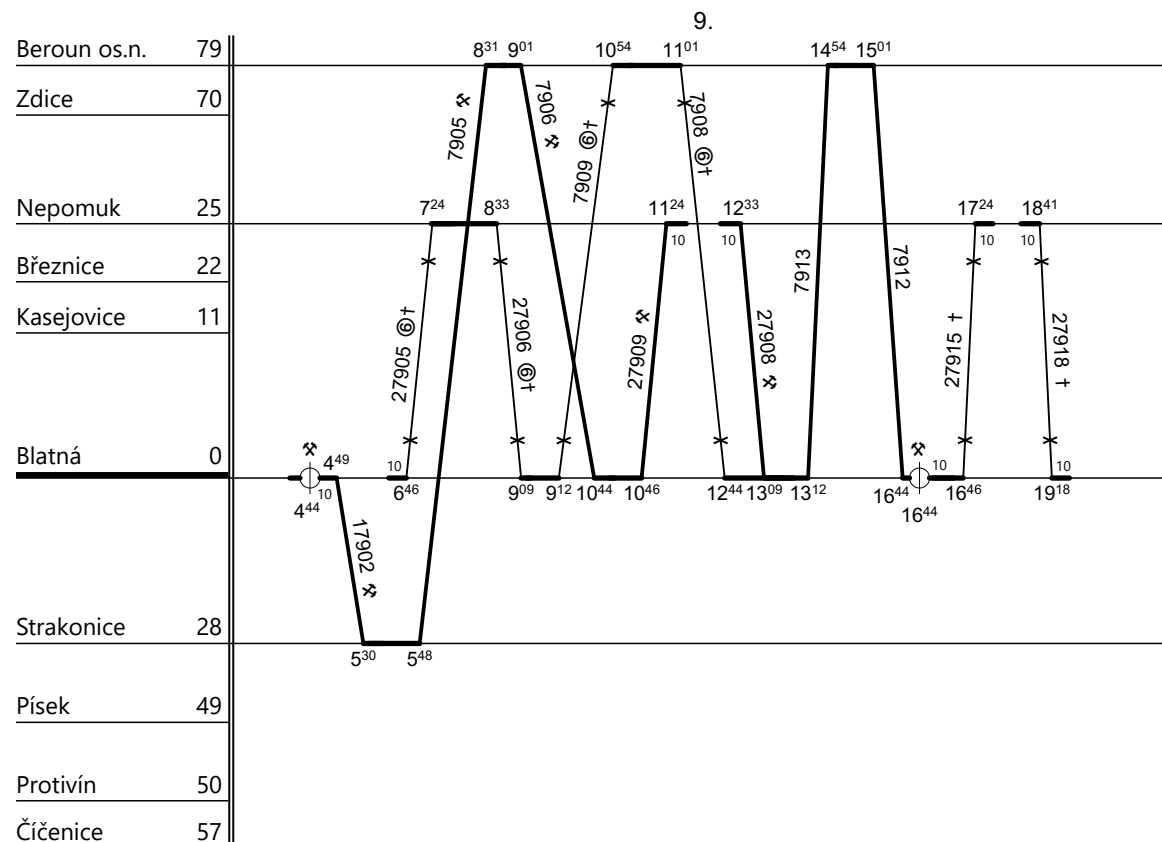

Poznámky: **0/0-S s komerční činností**

Druh vlaků: **Os,Sv**

Turnusová skupina: **851**

7918 + TD 7 -> 7942 ⊕ TD 4
 7918 ⊕ TD 7 -> 7946 + TD 5
 27920 + TD 3 -> 7903 ⊕ TD 8
 27920 ⊕ TD 3 -> 7903 + TD 8

Neoznačené vlaky vedou strojvedoucí PP Blatná

Neoznačené vlaky vedou strojvedoucí PP Blatná

Vozidlo řady: 814.0	Počet: %	Průměrný denní běh vozidla: % km	Zpracovatel:	Ředitel oblastního centra provozu:
Potřeba strojvedoucích: %		Denní průměr prázdných jízd: % km	Ing.K.Šidlo,DiS. 725546021	Ing. Karel Šidlo

Poznámky: **0/0-S s komerční činností**

Druh vlaků: **Os,Sv**

Turnusová skupina: **851**

Všechny vlaky vedou strojvedoucí PP Blatná
⊙1 - 7905 x ⊙ v úseku Blatná - Beroun

Vozidlo řady: **814.0**

Počet: **9**