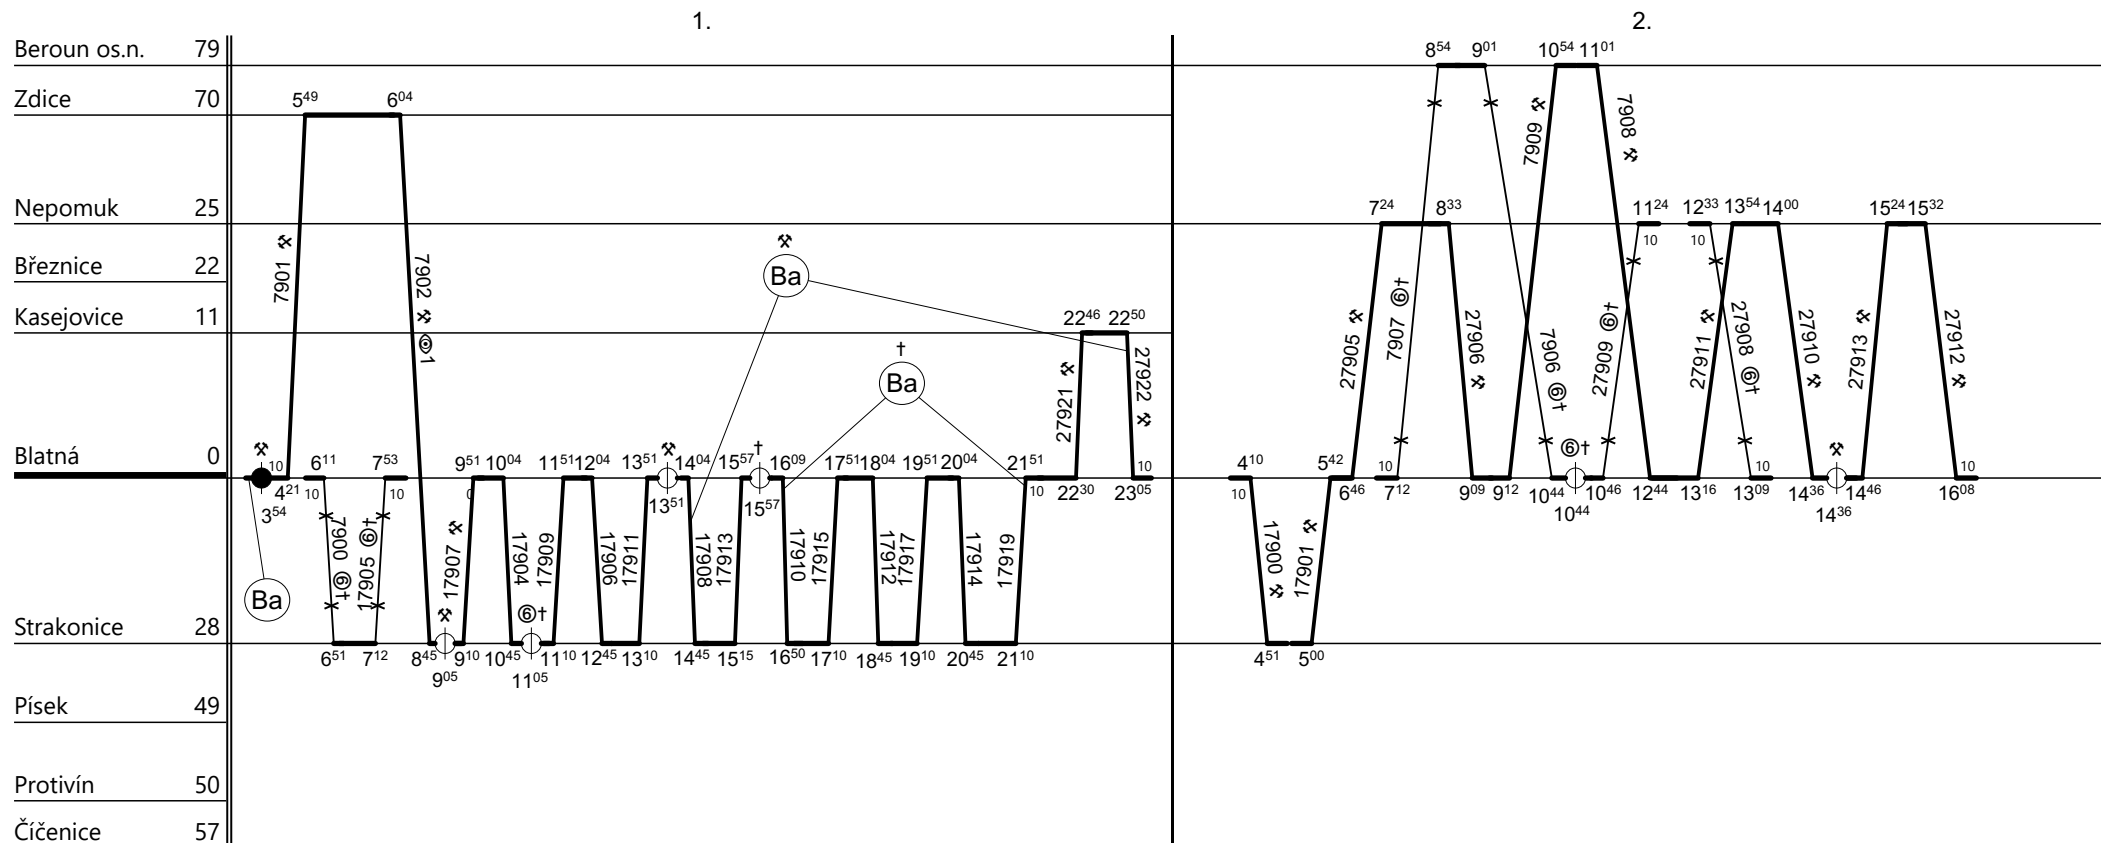

Poznámky: **0/0-S s komerční činností**

Druh vlaků: **Os,Sv**

Turnusová skupina: **851**

Neoznačené vlaky vedou strojvedoucí SLČ Strakonice
 ⊙1 - 7902 ✖ ⊙ v úseku Zdice - Blatná

Všechny vlaky vedou strojvedoucí PP Blatná

Poznámky: **0/0-S s komerční činností**

Druh vlaků: **Os,Sv**

Turnusová skupina: **851**

7956 ⊕ TD 4 -> 8091 ⊕ TD 5
 7930 ⊕ TD 3 -> 7946 ⊕ TD 5 7918 ⊕ TD 7 -> 7946 † TD 5

Všechny vlaky vedou strojvedoucí SLČ Protivín

Poznámky: **0/0-S s komerční činností**

Druh vlaků: **Os,Sv**

Turnusová skupina: **851**

7918 + TD 7 -> 7942 ⊕ TD 4
 7918 ⊕ TD 7 -> 7946 + TD 5
 27920 + TD 3 -> 7903 ⊕ TD 8
 27920 ⊕ TD 3 -> 7903 + TD 8

Neoznačené vlaky vedou strojvedoucí PP Blatná

Poznámky: **0/0-S s komerční činností**

Druh vlaků: **Os,Sv**

Turnusová skupina: **851**

Všechny vlaky vedou strojvedoucí PP Blatná
⊙1 - 7905 x ⊙ v úseku Blatná - Beroun

Vozidlo řady: **814.0**

Počet: **9**