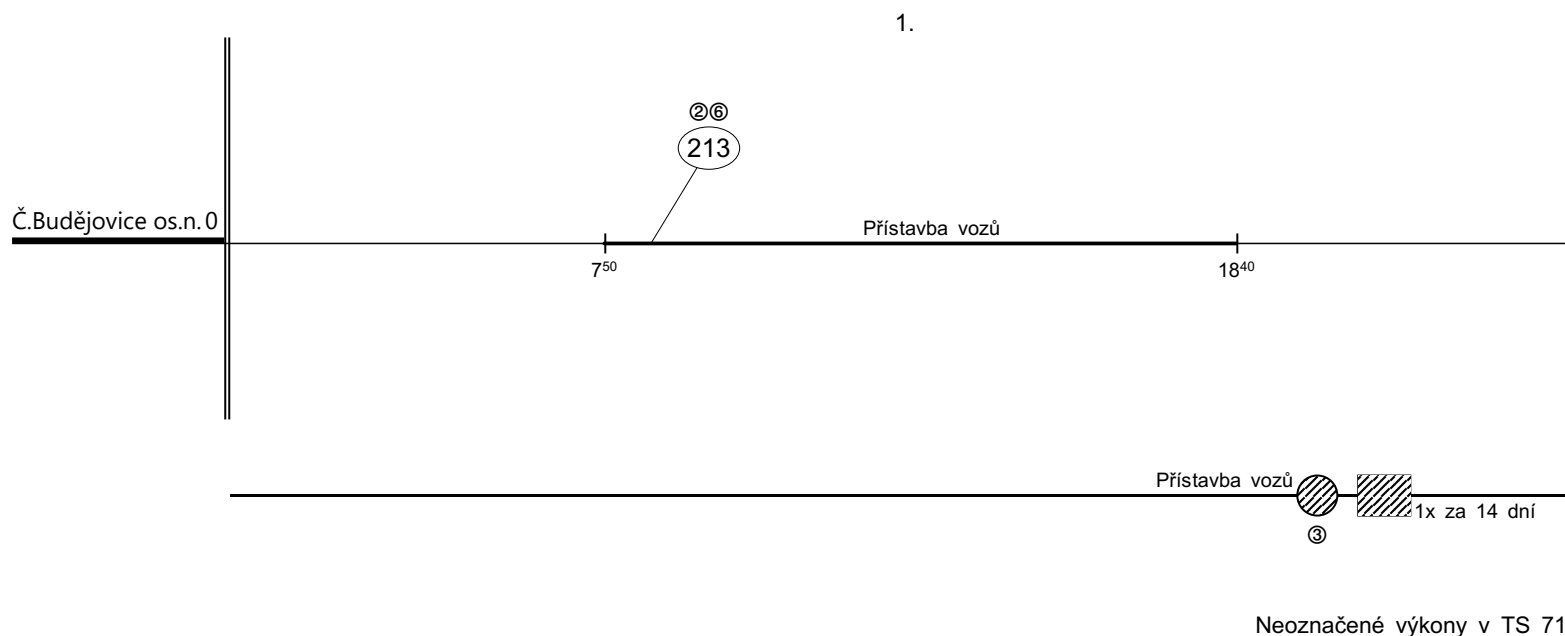

Poznámky:

Druh vlaků: **místní výkony**

Turnusová skupina: **732**

Vozidlo řady: **714.0** Počet: **1**
Potřeba strojvedoucích: **%**

Průměrný denní běh vozidla : **0 / 56** km
Denní průměr prázdných jízd: **0** km