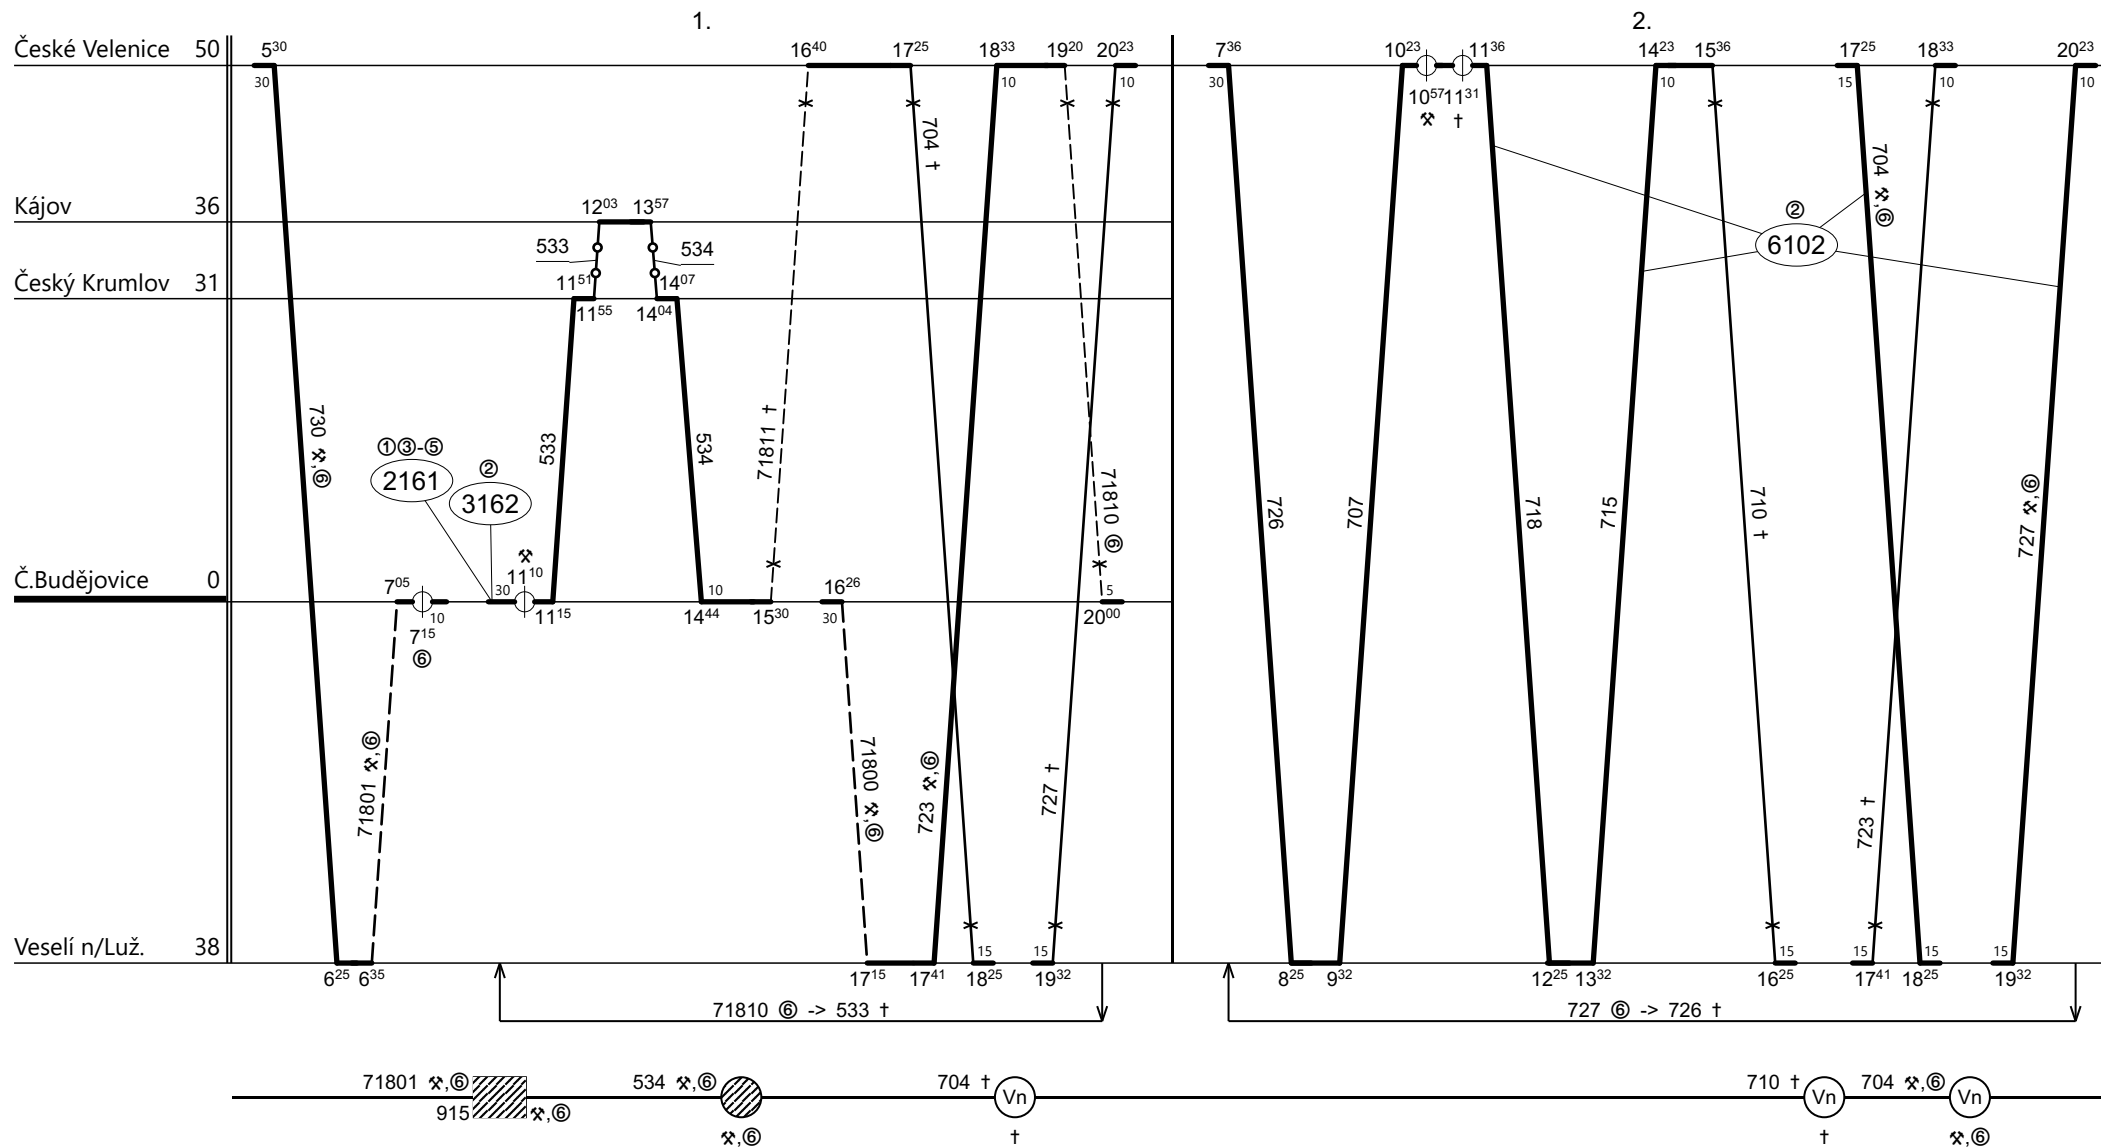

Poznámky:

Druh vlaků: **Ex,R,Sv,Lv**

Turnusová skupina: **731**

1.TD neoznačené výkony v TS 312
 2.TD neoznačené výkony v TS 6101

Vozidlo řady: **754**

Počet: **2**

Průměrný denní běh vozidla: **295 / 11** km

Zpracovatel:

Ředitel oblastního centra provozu:

Potřeba strojvedoucích: %

Denní průměr prázdných jízd: **40** km

Zdeněk Mleziva 725876017 Ing. Karel Šidlo