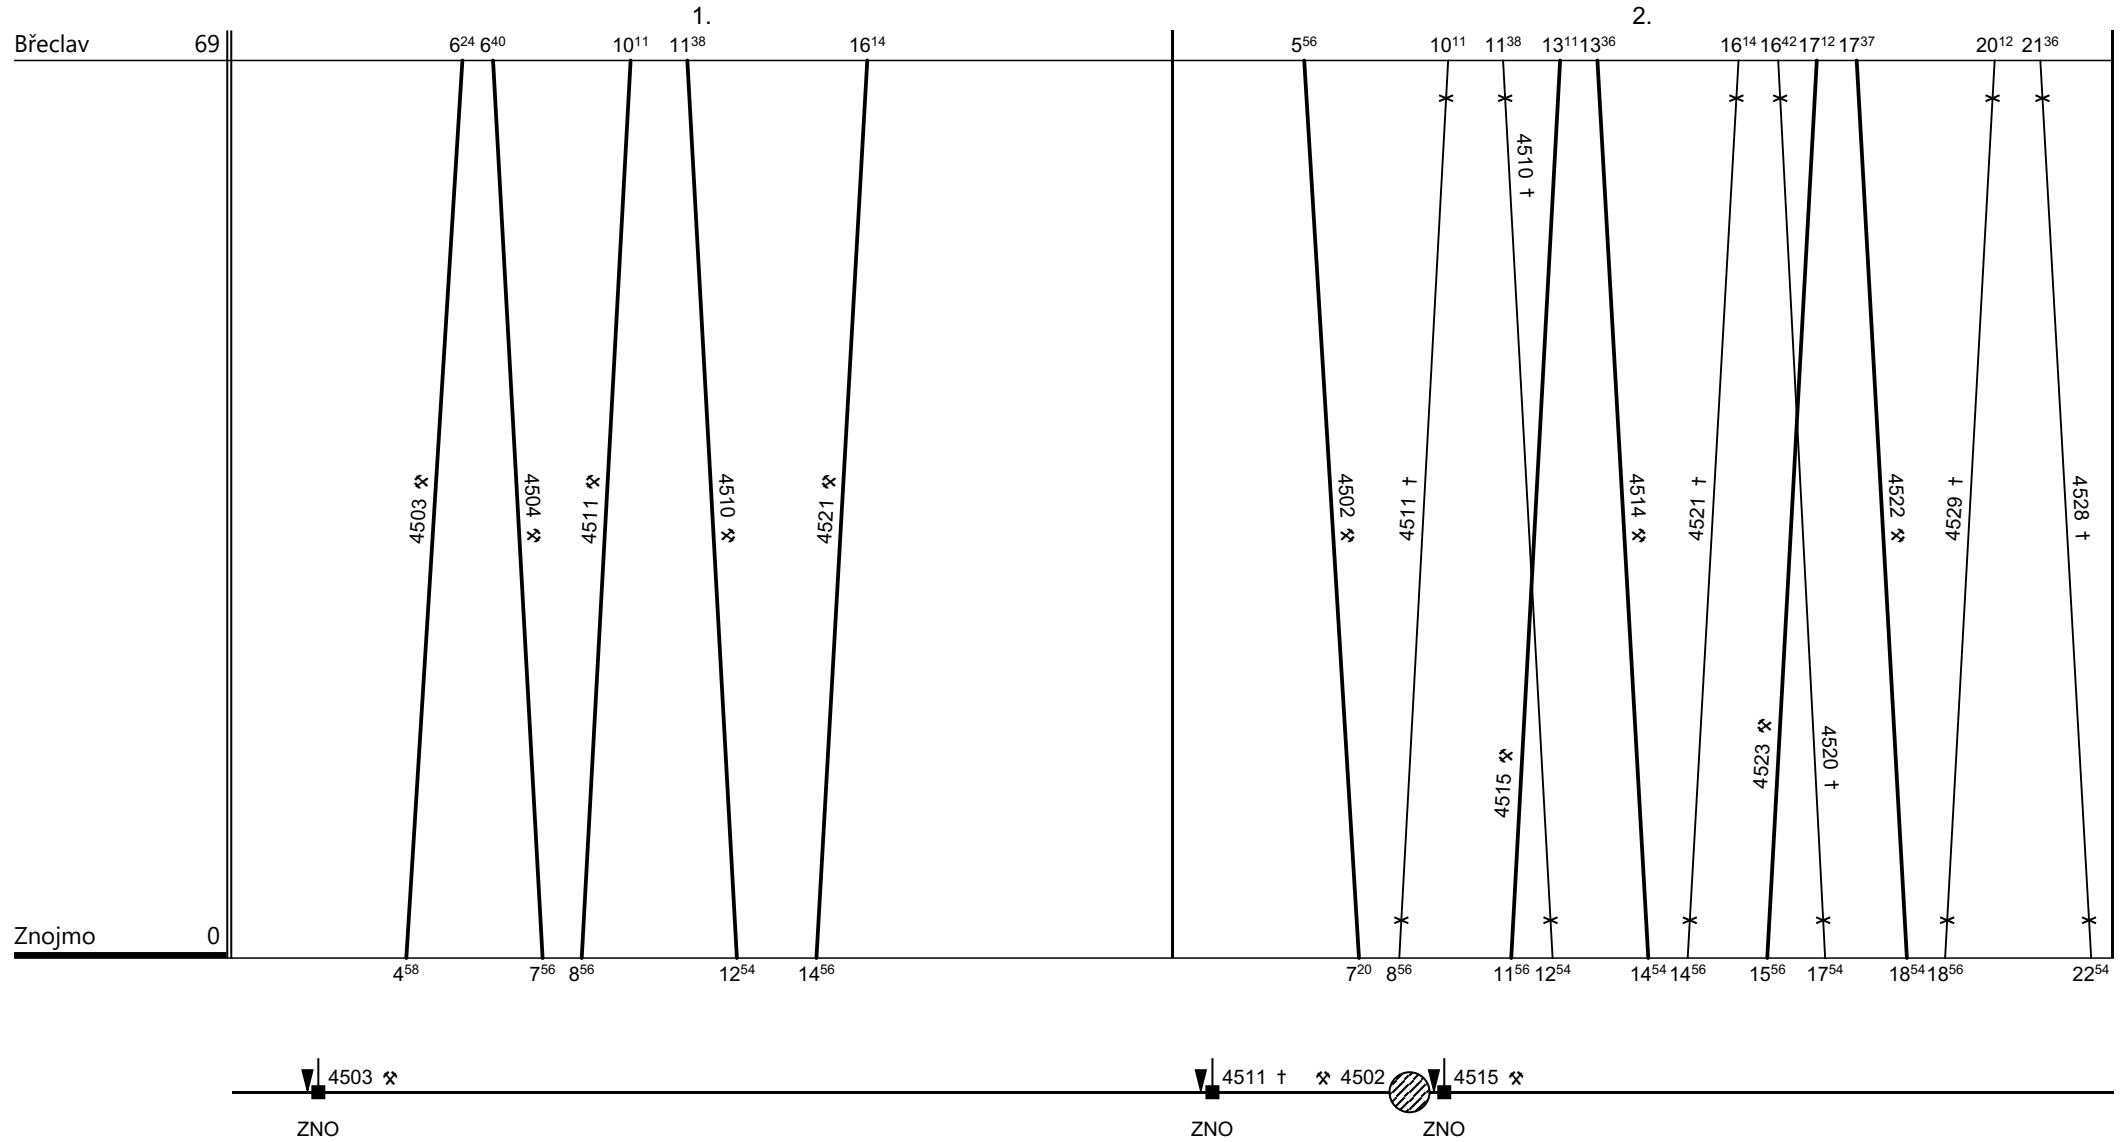

Poznámky:

Druh vlaků: **Os**

Turnusová skupina: **095**

Vozidlo řady: **Bdt754**

Počet: **2**

Průměrný denní běh vozidla: **254 / 0** km

Zpracovatel:

Ředitel oblastního centra provozu:

Potřeba strojvedoucích: %

Denní průměr prázdných jízd: **0** km

Ing. Miroslav Janků, 725 222 994 Ing. Jan Podstawka