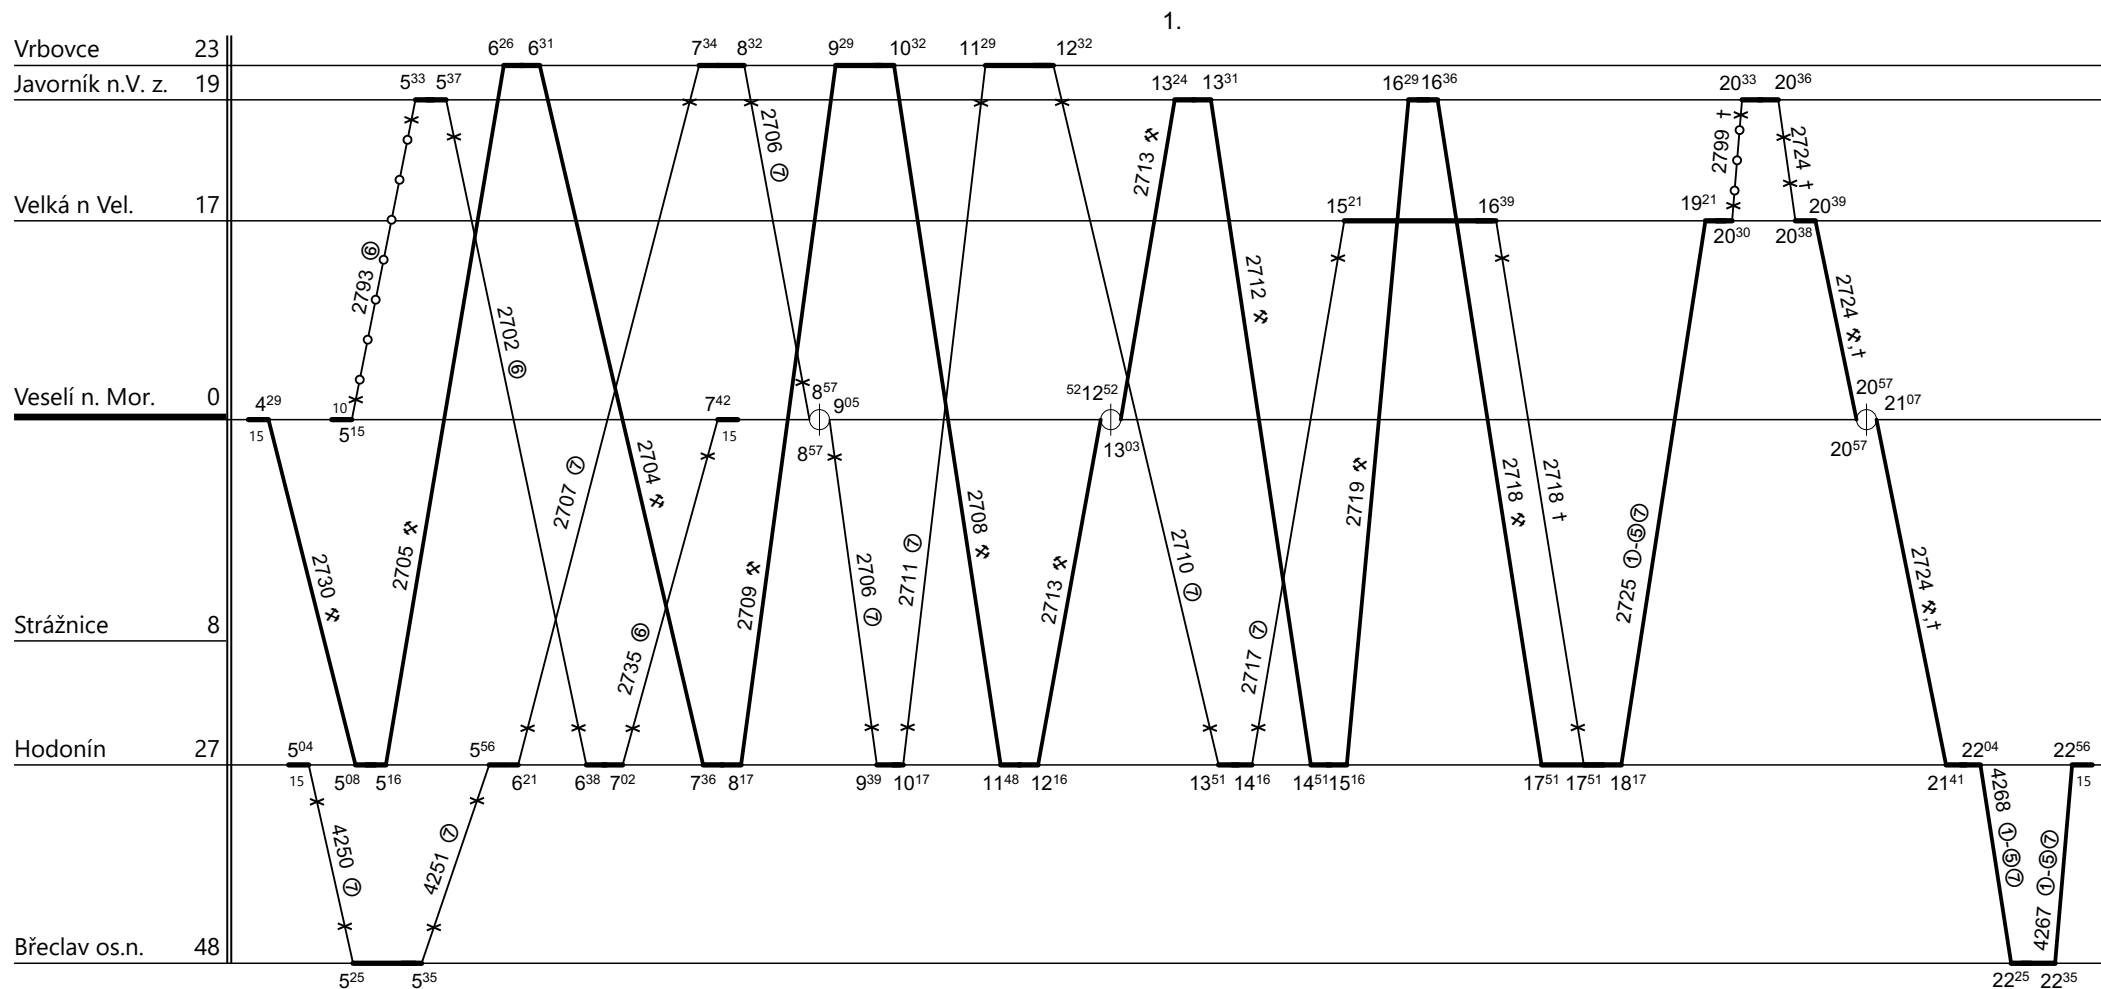

Poznámky: **Pokračování na listu č. 236**

Druh vlaků: **Sp,Os,Sv**

Turnusová skupina: **881**

Vlaky na listě veze TS 8221.

Vozidlo řady: 814.2	Počet: %	Průměrný denní běh vozidla: % km	Zpracovatel:	Ředitel oblastního centra provozu:
Potřeba strojvedoucích: %	Denní průměr prázdných jízd: % km	Ing.Mir. Janků 725 222 994	Ing.Jan Podstawka	

Poznámky: **Pokračování na listu č. 237**

Druh vlaků: **Sp,Os,Sv**

Turnusová skupina: **881**

Vlaky na listě veze TS 8221.

Vozidlo řady: 814.2	Počet: %	Průměrný denní běh vozidla: %	km	Zpracovatel: _____	Ředitel oblastního centra provozu: _____
Potřeba strojvedoucích: %		Denní průměr prázdných jízd: %	km	Ing.Mir. Janků 725 222 994	Ing.Jan Podstawka

Poznámky:

Druh vlaků: **Sp,Os,Sv**

Turnusová skupina: **881**

Vlaky na listě veze TS 8221.

Vozidlo řady: **814.2**

Počet: **3**

Průměrný denní běh vozidla: **418 / 2** km

Zpracovatel:

Ředitel oblastního centra provozu:

Potřeba strojvedoucích: %

Denní průměr prázdných jízd: **14** km

Ing.Mir. Janků 725 222 994

Ing.Jan Podstawka