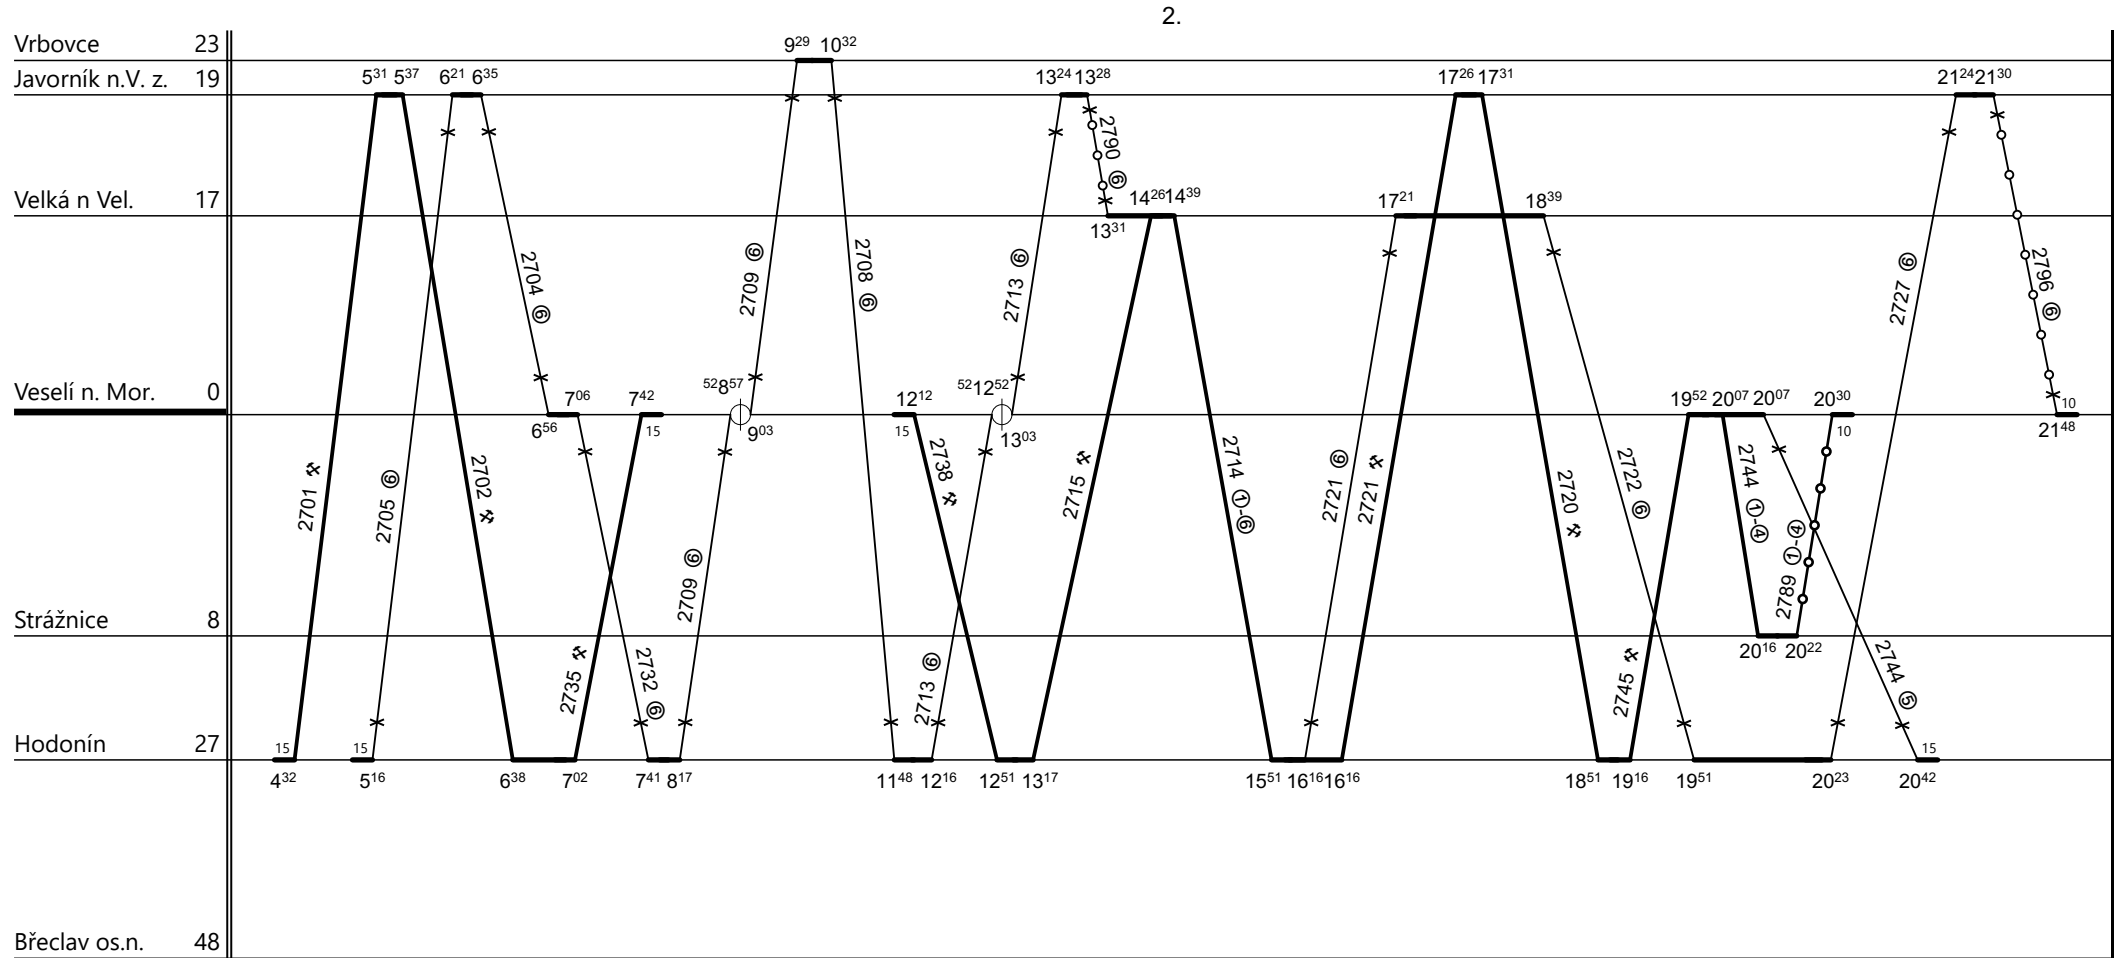

Poznámky: **Pokračování na listu č. 236**

Druh vlaků: **Sp,Os,Sv**

Turnusová skupina: **881**

Vlaky na listě veze TS 8221.

Vozidlo řady: 814.2	Počet: %	Průměrný denní běh vozidla: % km	Zpracovatel:	Ředitel oblastního centra provozu:
Potřeba strojvedoucích: %	Denní průměr prázdných jízd: % km	Ing.Mir. Janků 725 222 994	Ing.Jan Podstawka	

Poznámky: **Pokračování na listu č. 237**

Druh vlaků: **Sp,Os,Sv**

Turnusová skupina: **881**

Vlaky na listě veze TS 8221.

Vozidlo řady: 814.2	Počet: %	Průměrný denní běh vozidla: %	km	Zpracovatel: _____	Ředitel oblastního centra provozu: _____
Potřeba strojvedoucích: %		Denní průměr prázdných jízd: %	km	Ing.Mir. Janků 725 222 994	Ing.Jan Podstawka

Poznámky:

Druh vlaků: **Sp,Os,Sv**

Turnusová skupina: **881**

Vlaky na listě veze TS 8221.

Vozidlo řady: **814.2**

Počet: **3**

Průměrný denní běh vozidla: **418 / 2** km

Zpracovatel:

Ředitel oblastního centra provozu:

Potřeba strojvedoucích: %

Denní průměr prázdných jízd: **14** km

Ing.Mir. Janků 725 222 994

Ing.Jan Podstawka