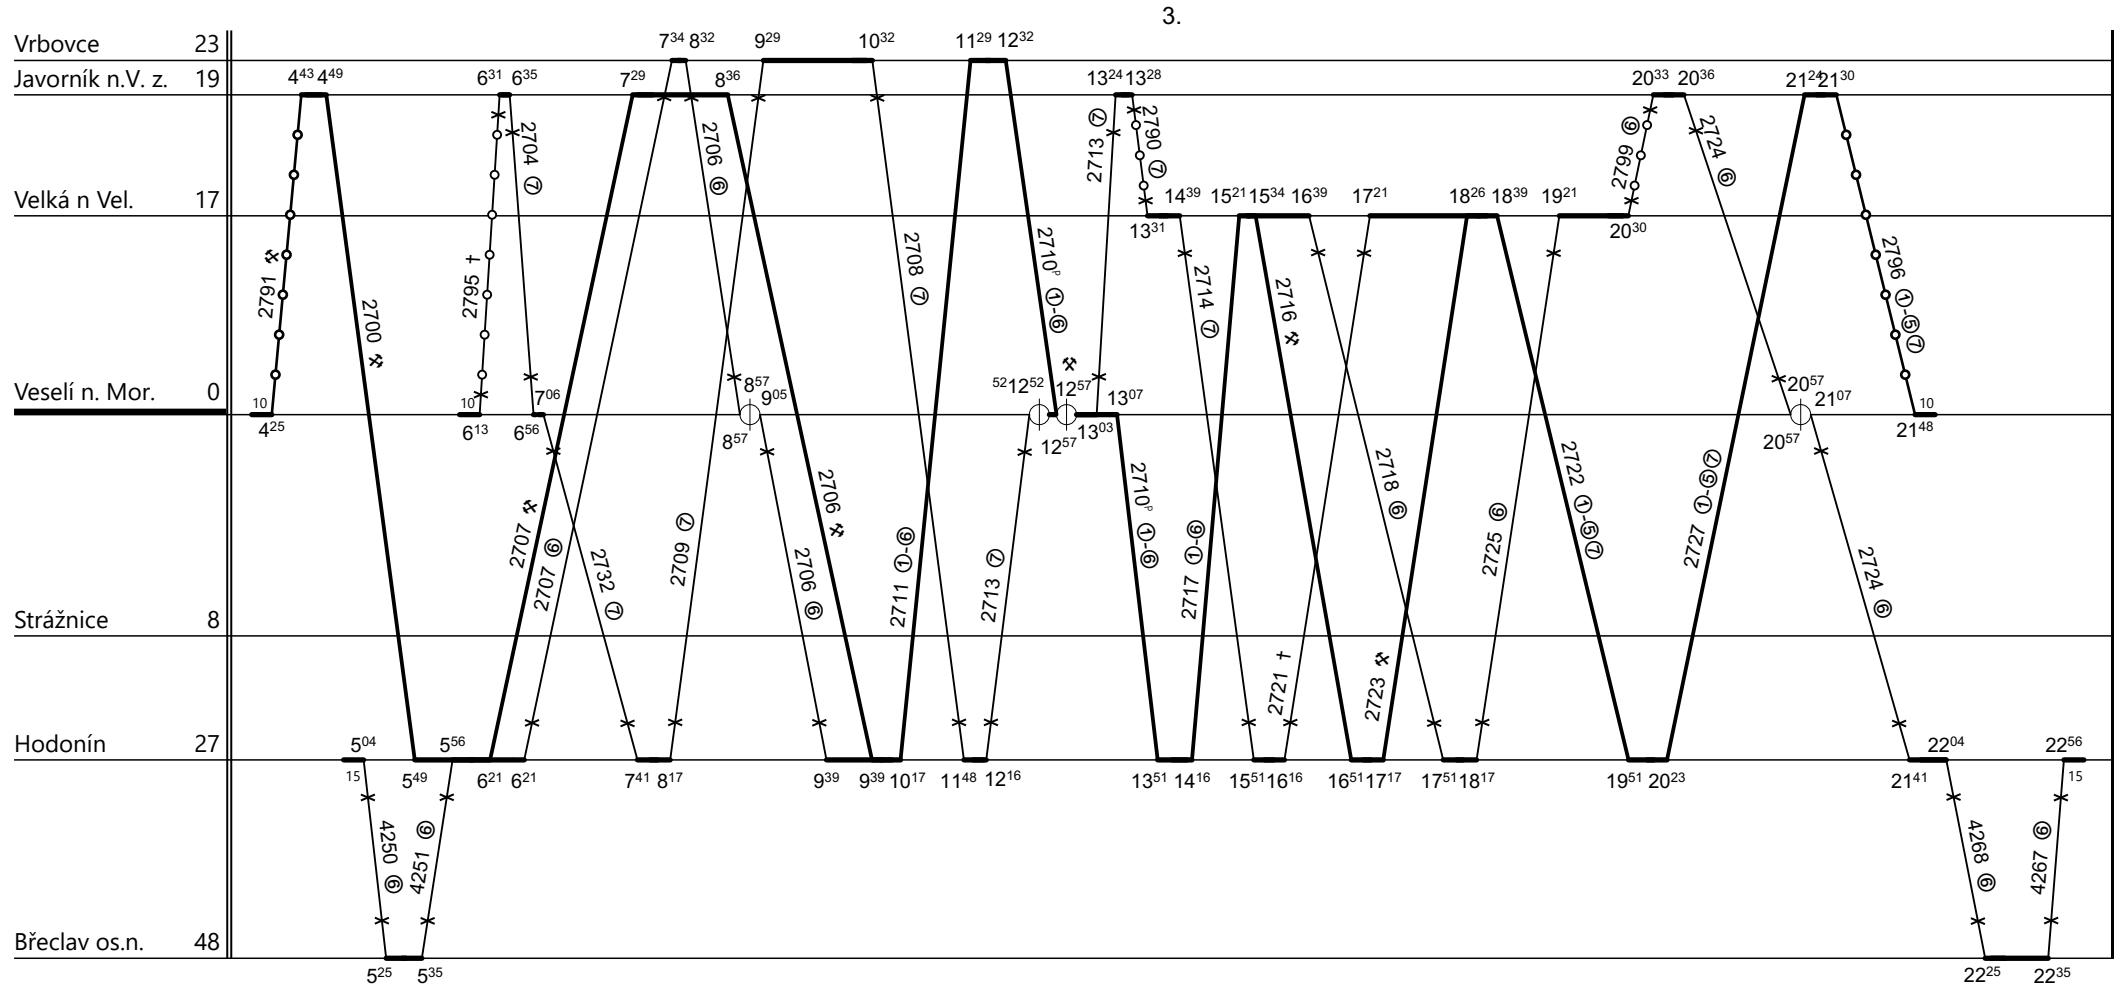

Poznámky: **Pokračování na listu č. 237**

Druh vlaků: **Sp,Os,Sv**

Turnusová skupina: **881**

Vlaky na listě veze TS 8221.

Vozidlo řady: 814.2	Počet: %	Průměrný denní běh vozidla: %	km	Zpracovatel: _____	Ředitel oblastního centra provozu: _____
Potřeba strojvedoucích: %		Denní průměr prázdných jízd: %	km	Ing.Mir. Janků 725 222 994	Ing.Jan Podstawka

Poznámky:

Druh vlaků: **Sp,Os,Sv**

Turnusová skupina: **881**

Vlaky na listě veze TS 8221.

Vozidlo řady: **814.2**

Počet: **3**

Průměrný denní běh vozidla: **418 / 2** km

Zpracovatel:

Ředitel oblastního centra provozu:

Potřeba strojvedoucích: %

Denní průměr prázdných jízd: **14** km

Ing.Mir. Janků 725 222 994

Ing.Jan Podstawka