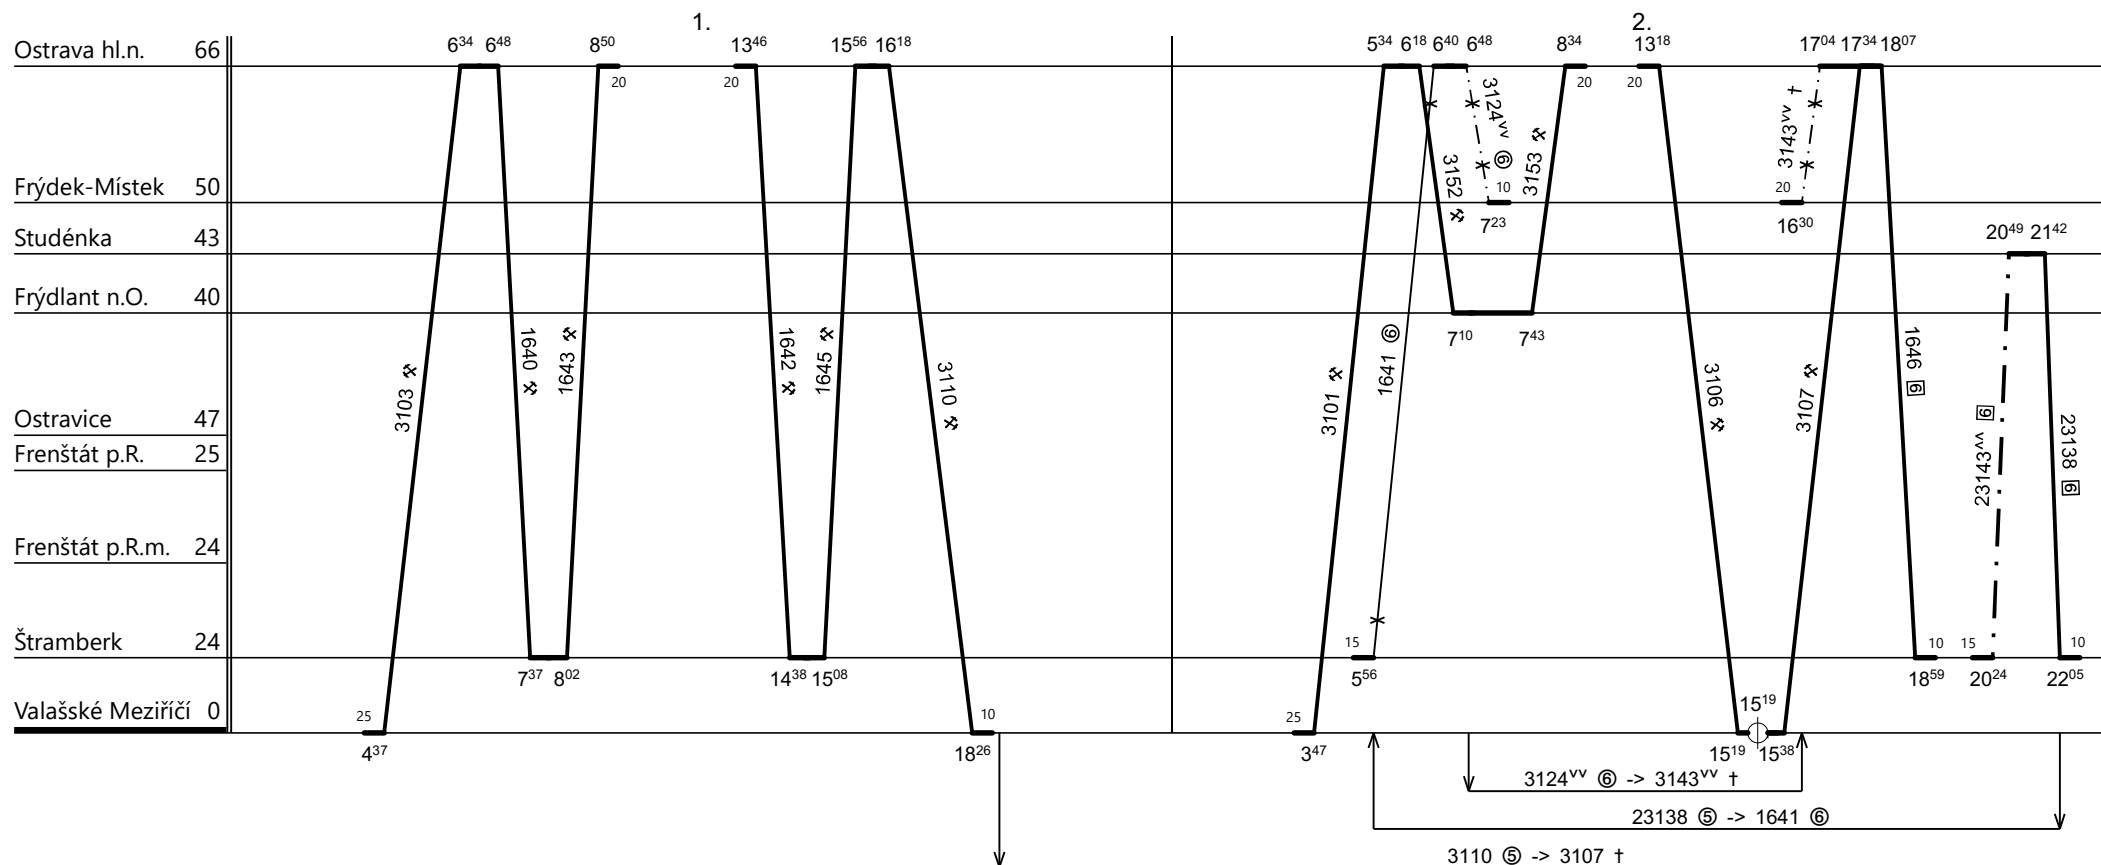

Poznámky: **Pokračování na listu č. 200**

Druh vlaků: **Sp,Os,Sv**

Turnusová skupina: **852**

Neoznačené výkony obsazují strojvedoucí TS 8152 PP Valašské Meziříčí.

Poznámky:

Druh vlaků: **Sp,Os,Sv**

Turnusová skupina: **852**

Neoznačené výkony obsazují strojvedoucí TS 8152 PP Valašské Meziříčí.

Vozidlo řady: **842**

Počet: **5**

Průměrný denní běh vozidla: **312 / 10** km

Zpracovatel:

Ředitel oblastního centra provozu:

Potřeba strojvedoucích: %

Denní průměr prázdných jízd: **4** km

Karel Janů 607934149

Ing. Jan Podstawka