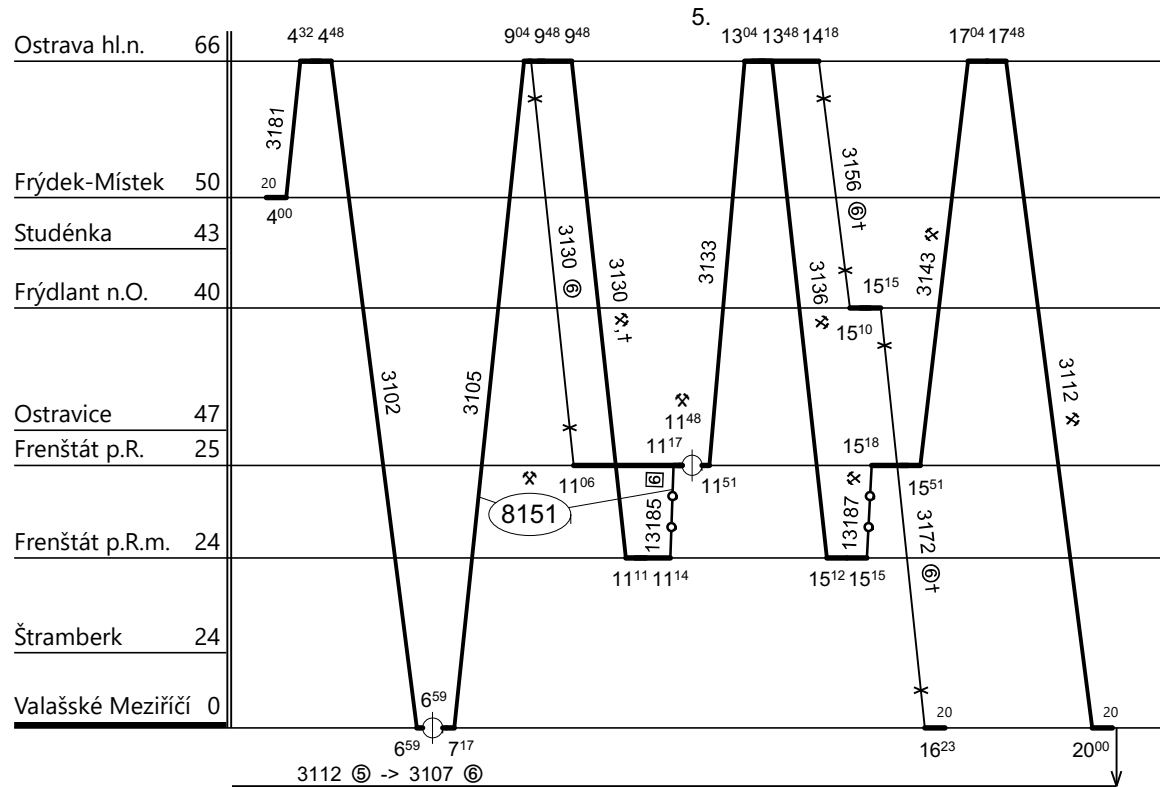

Poznámky: **Pokračování na listu č. 200**

Druh vlaků: **Sp,Os,Sv**

Turnusová skupina: **852**

Neoznačené výkony obsazují strojvedoucí TS 8152 PP Valašské Meziříčí.

Poznámky:

Druh vlaků: **Sp,Os,Sv**

Turnusová skupina: **852**

Neoznačené výkony obsazují strojvedoucí TS 8152 PP Valašské Meziříčí.

Vozidlo řady: **842**

Počet: **5**

Průměrný denní běh vozidla: **312 / 10** km

Zpracovatel:

Ředitel oblastního centra provozu:

Potřeba strojvedoucích: %

Denní průměr prázdných jízd: **4** km

Karel Janů 607934149

Ing. Jan Podstawka