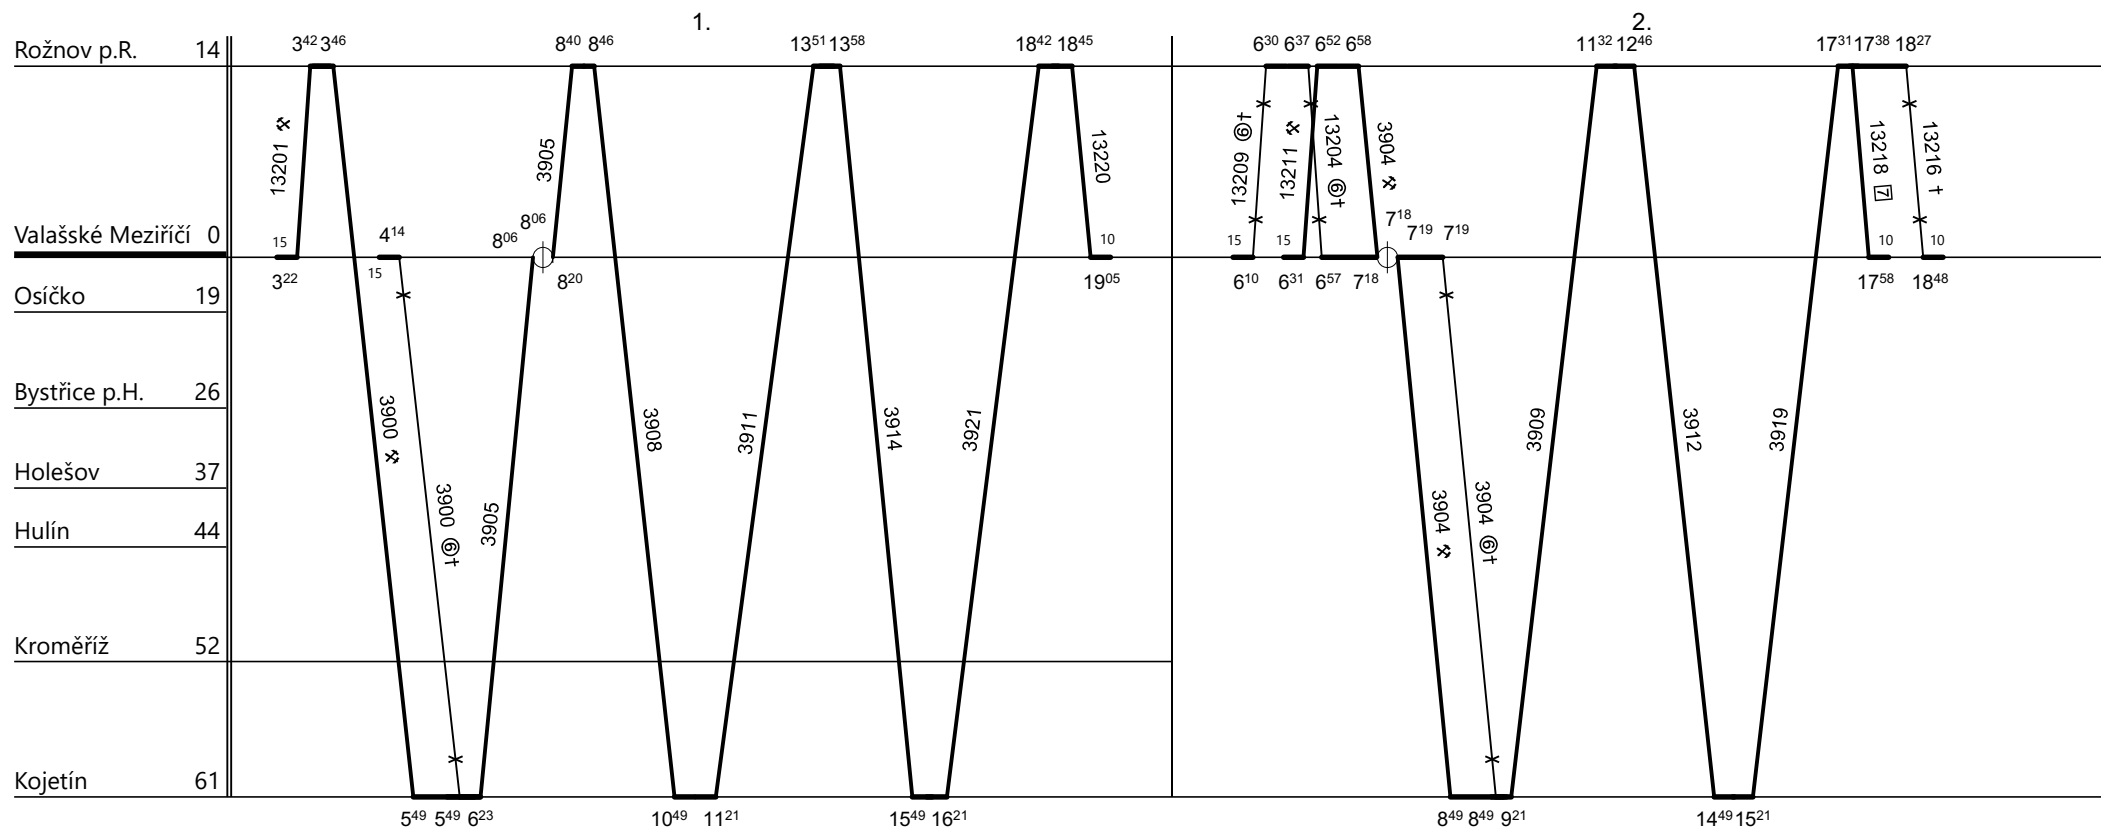

Poznámky: **Pokračování na listu č. 197**

Druh vlaků: **Sp,Os**

Turnusová skupina: **851**

Obsazují strojvedoucí TS 8151 PP Valašské Meziříčí.

Vozidlo řady: 844	Počet: %	Průměrný denní běh vozidla: %	km	Zpracovatel:	Ředitel oblastního centra provozu:
Potřeba strojvedoucích: %		Denní průměr prázdných jízd: %	km	Karel Janů 607934149	Ing. Jan Podstawka

Poznámky: **Pokračování na listu č. 198**

Druh vlaků: **Sp,Os**

Turnusová skupina: **851**

Neoznačené výkony obsazují strojvedoucí TS 8151 PP Valašské Meziříčí.

Vozidlo řady: **844**

Počet: %

Průměrný denní běh vozidla: % km

Turnusová skupina: **851**

Obsazuje strojvedoucí TS 8151 PP Valašské Meziříčí.

Vozidlo řady: **844**

Počet: **5**

Průměrný denní běh vozidla: **441 / 10** km

Zpracovatel:

Ředitel oblastního centra provozu:

Potřeba strojvedoucích: %