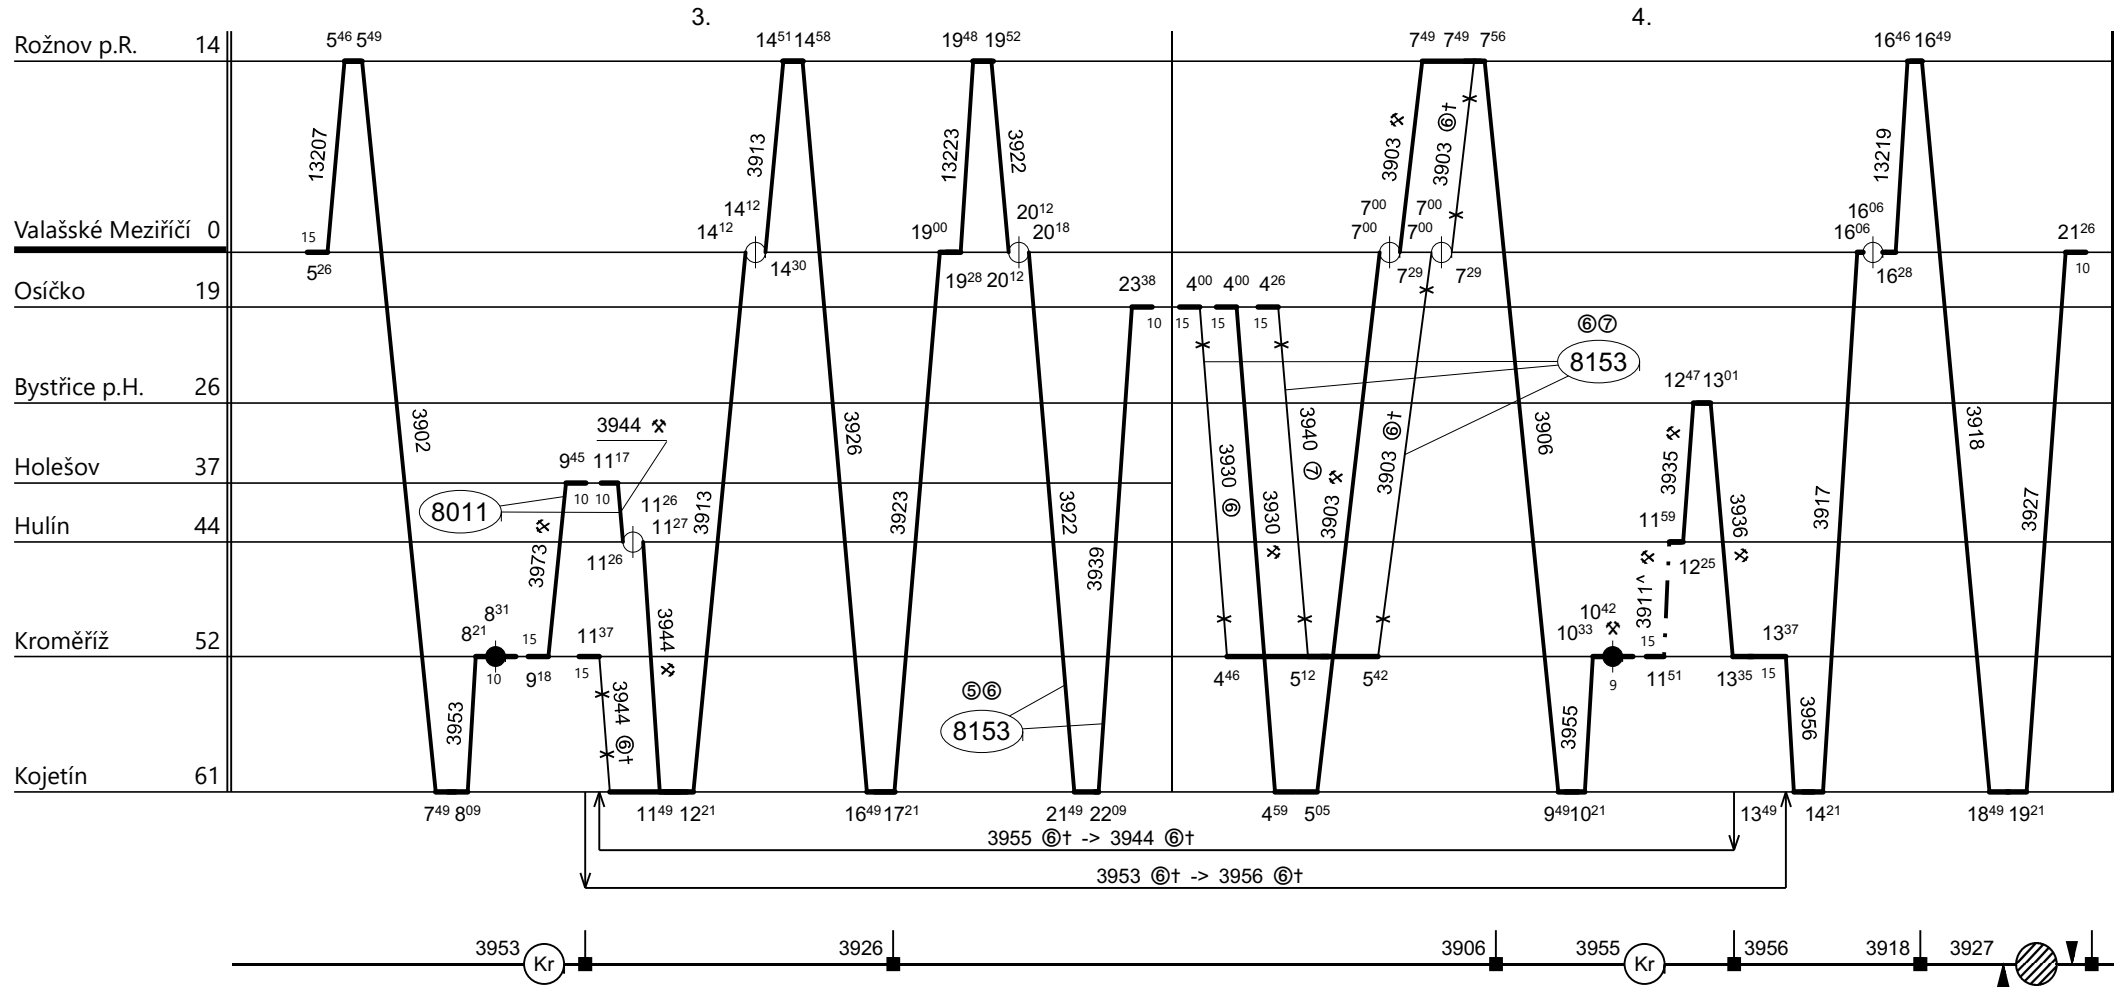

Poznámky: **Pokračování na listu č. 197**

Druh vlaků: **Sp,Os**

Turnusová skupina: **851**

Obsazují strojvedoucí TS 8151 PP Valašské Meziříčí.

Vozidlo řady: 844	Počet: %	Průměrný denní běh vozidla: %	km	Zpracovatel:	Ředitel oblastního centra provozu:
Potřeba strojvedoucích: %		Denní průměr prázdných jízd: %	km	Karel Janů 607934149	Ing. Jan Podstawka

Poznámky: **Pokračování na listu č. 198**

Druh vlaků: **Sp,Os**

Turnusová skupina: **851**

Neoznačené výkony obsazují strojvedoucí TS 8151 PP Valašské Meziříčí.

Vozidlo řady: **844**

Počet: %

Průměrný denní běh vozidla: % km

Zpracovatel:

Ředitel oblastního centra provozu:

Potřeba strojvedoucích: %

Denní průměr prázdných jízd: % km

Karel Janů 607934149

Ing. Jan Podstawka

Poznámky:

Druh vlaků: **Sp,Os**

Turnusová skupina: **851**

Obsazuje strojvedoucí TS 8151 PP Valašské Meziříčí.

Vozidlo řady: **844**

Počet: **5**

Průměrný denní běh vozidla: **441 / 10** km

Zpracovatel:

Ředitel oblastního centra provozu:

Potřeba strojvedoucích: %