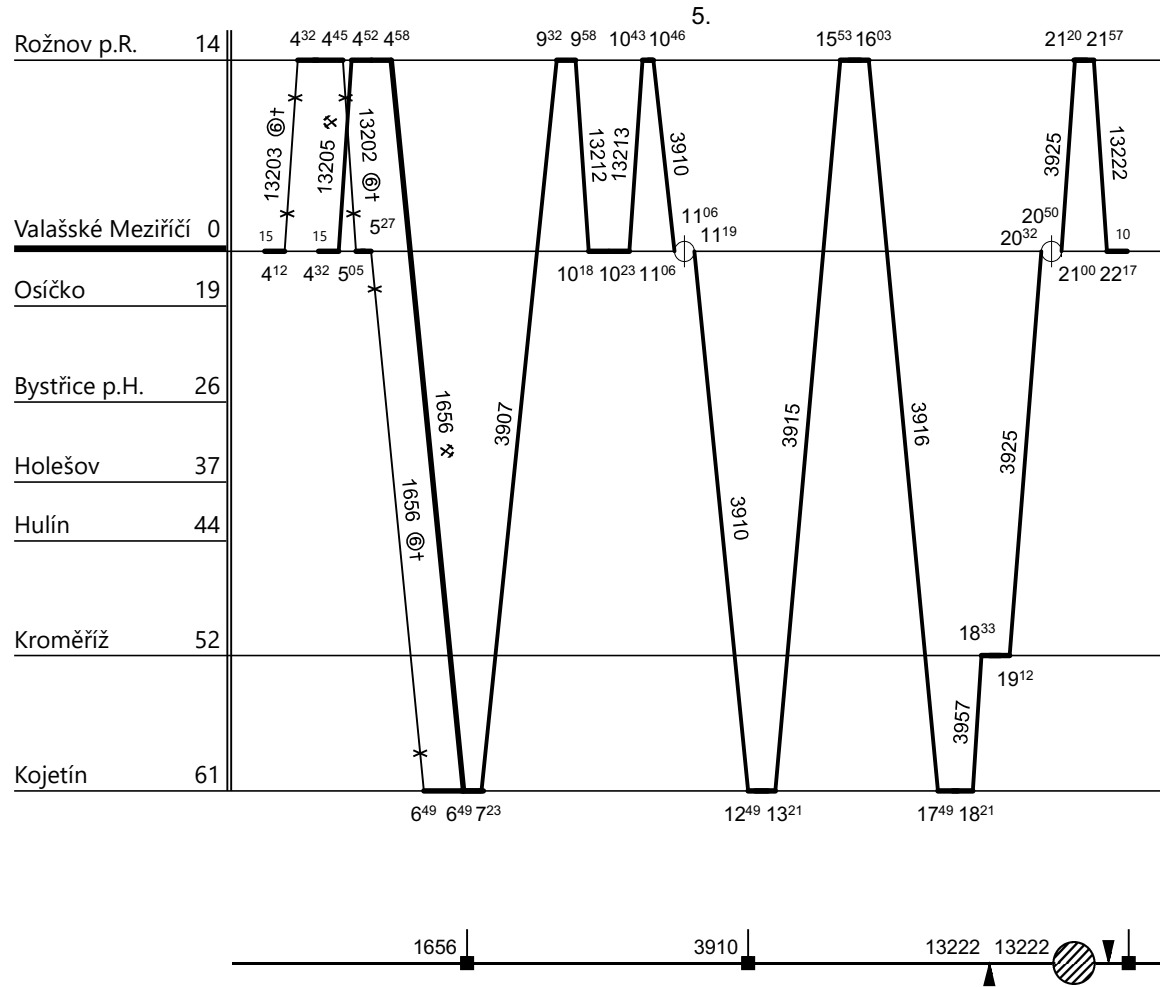

Poznámky: **Pokračování na listu č. 198**

Druh vlaků: **Sp,Os**

Turnusová skupina: **851**

Neoznačené výkony obsazují strojvedoucí TS 8151 PP Valašské Meziříčí.

Vozidlo řady: **844**

Počet: %

Průměrný denní běh vozidla: % km

Turnusová skupina: **851**

Obsazuje strojvedoucí TS 8151 PP Valašské Meziříčí.

Vozidlo řady: **844**

Počet: **5**

Průměrný denní běh vozidla: **441 / 10** km

Zpracovatel:

Ředitel oblastního centra provozu:

Potřeba strojvedoucích: %