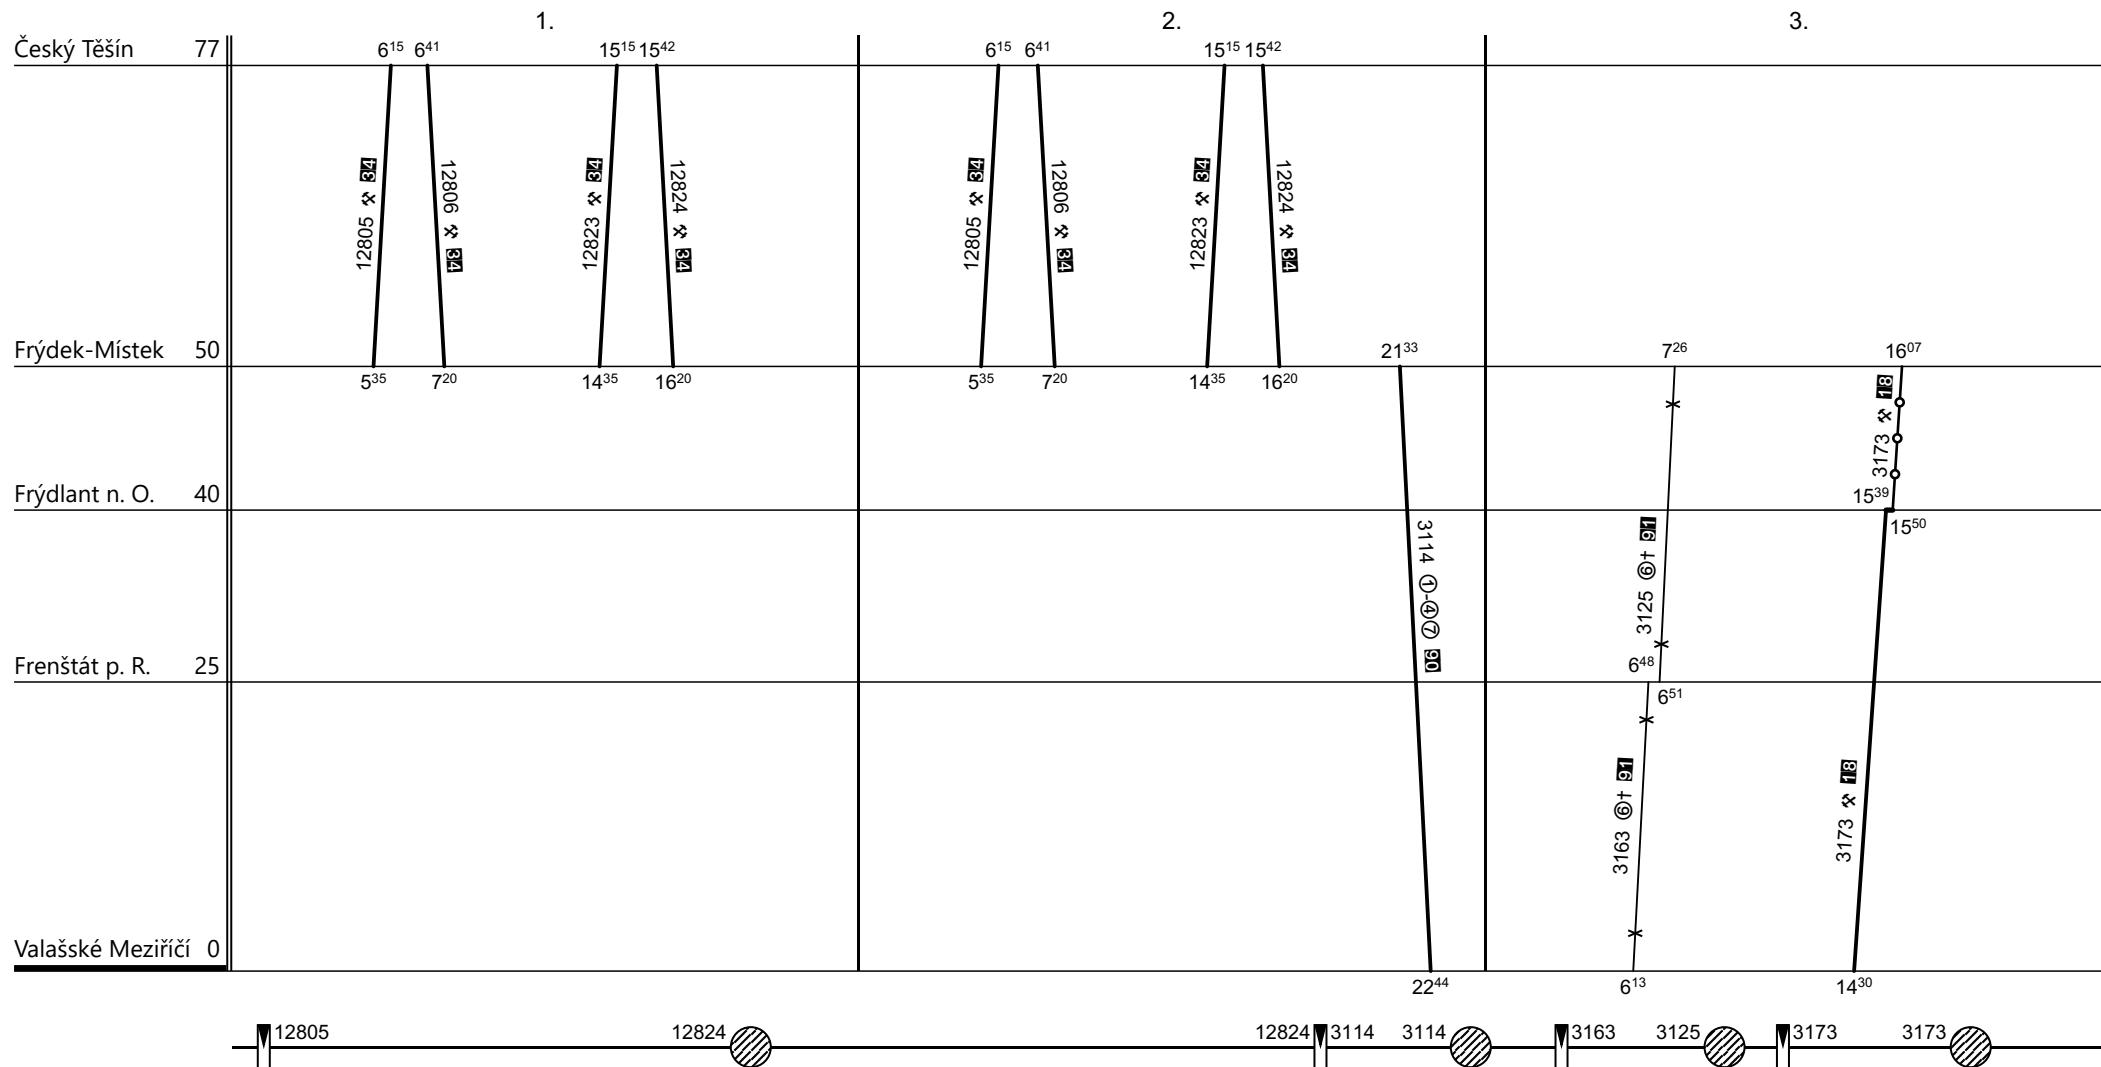

Poznámky:

Druh vlaků: **Os**

Turnusová skupina: **053**

113 - jede v ✕, nejede 23. – 31.XII., 1.VII. – 31.VIII.
3174 - jede v ✕, nejede 23. – 31.XII., 29.I., 1.IV., 1.VII. – 31.VIII., 27. – 29.X.
90 - jede v ① – ④ a ⑦ do 29.VI. a od 31.VIII., nejede 22. – 31.XII., 1. – 4.IV., 27.IX., 27.X., 16.XI., od 2.VII. do 28.VIII. jede v ⑤, ⑥ a 4., 5.VII.
91 - jede v ⑥ a † od 3.VII. do 29.VIII.