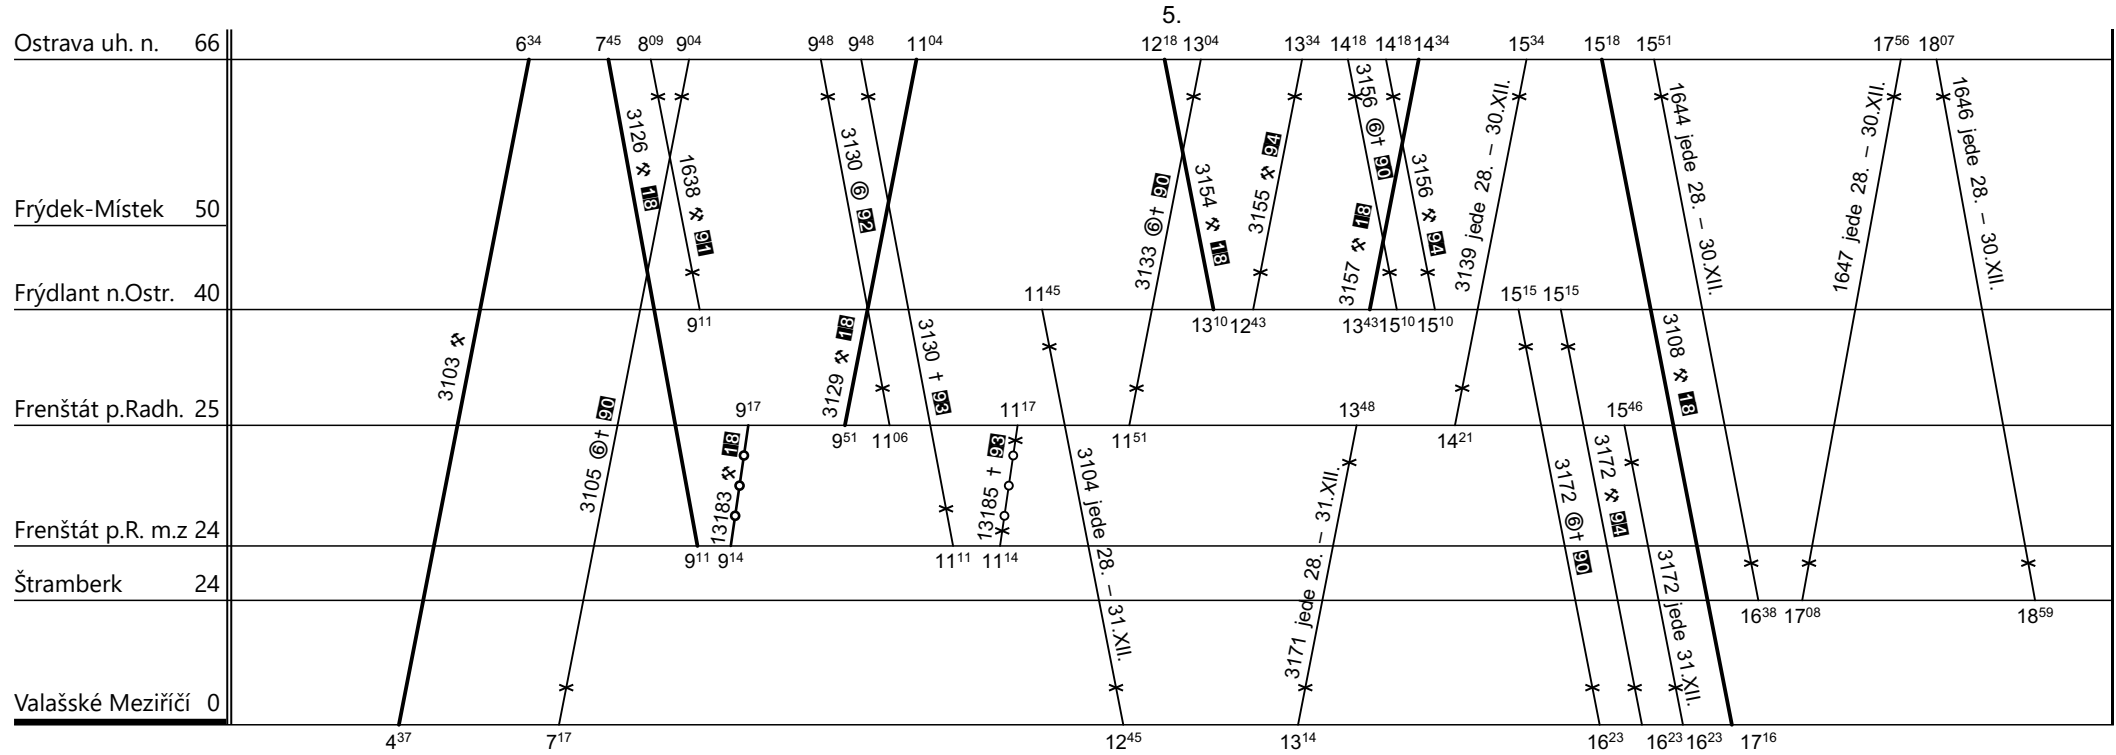

Poznámky: **Pokračování na listu č. 294**

Druh vlaků: **Sp,Os,Sv**

Turnusová skupina: **052**

- 23 - jede v ✖, nejede 31.XII.
- 27 - jede v ✖, 6 a 24.XII., 2.IV., 28.IX., 28.X., 17.XI., nejede 26.XII., 2.I., 3.IV.
- 31 - jede v †, nejede 24. - 26.XII., 1.I., 2. - 4.IV., 1., 8.V., 4., 5.VII.
- 32 - jede v 6 a 24.XII., 2.IV., nejede 26.XII. - 2.I., 3.IV.
- 90 - jede v †, nejede 24. - 26.XII., 1.I., 2. - 4.IV., 1., 8.V., 4., 5.VII., 28.IX., 28.X., 17.XI.
- 91 - jede v 6 a 6 od 9.IV. do 25.IX. a 1. - 4.IV., 4., 5.VII., 27.IX.

Poznámky: **Pokračování na listu č. 295**

Druh vlaků: **Sp,Os,Sv**

Turnusová skupina: **052**

3104->3105 jede v ⊕† do 28.III. a od 28.IX. do 5.XII., nejede 24.XII., od 11.IV. do 26.IX. jede v ⊙ a 5.IV., 6.VII., nejede 4.VII.

- ⊕ - jede v ⊕ a †, nejede 24.XII.
- ⊙ - jede v ⊕ a † od 2.IV. do 28.IX.
- ⊙ - jede v ⊕ a 2.IV., nejede 26.XII., 3.IV.
- ⊙ - jede v † a 3.IV., nejede 2.IV., 1., 8.V.

Poznámky:

Druh vlaků: **Sp,Os,Sv**

Turnusová skupina: **052**