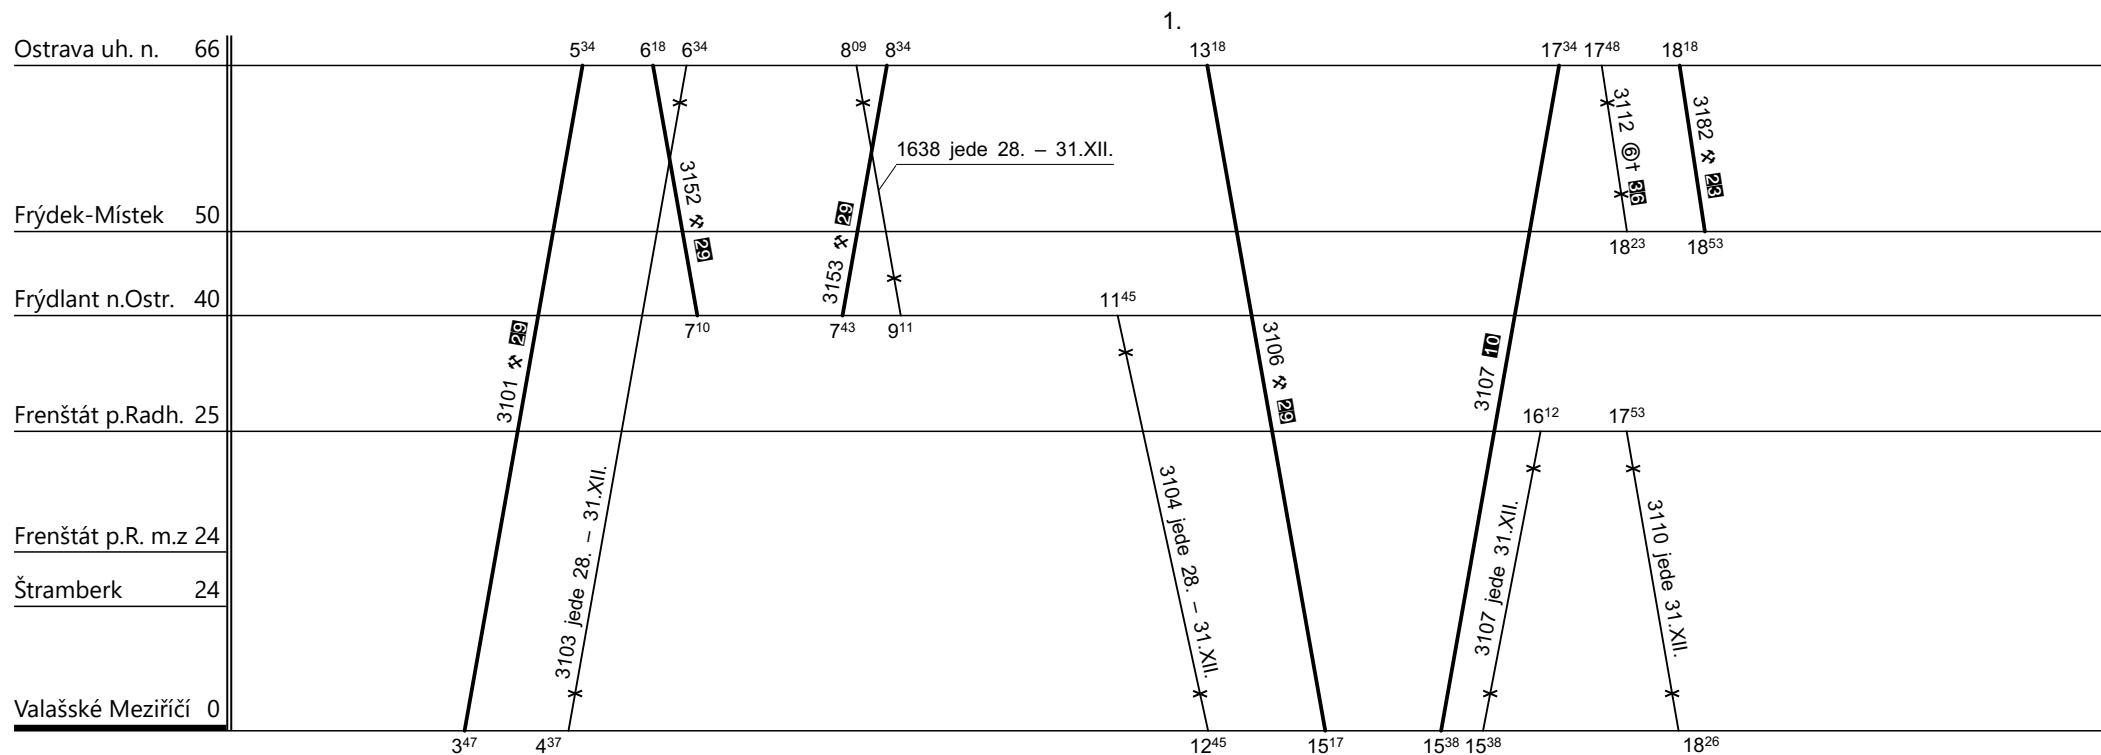

Poznámky: **Pokračování na listu č. 292**

Druh vlaků: **Sp,Os,Sv**

Turnusová skupina: **052**

- 10** - nejede 24., 31.XII.
- 23** - jede v ✖, nejede 31.XII.
- 29** - jede v ✖, nejede 28. - 31.XII.
- 36** - jede v © a †, nejede 24.XII.

Poznámky: **Pokračování na listu č. 293**

Druh vlaků: **Sp,Os,Sv**

Turnusová skupina: **052**

- 11** - nejede 25.XII., 1.I.
- 29** - jede v ✕, nejede 28. - 31.XII.
- 37** - jede v 11 a 12, nejede 25.XII., 1.I.

Poznámky: **Pokračování na listu č. 294**

Druh vlaků: **Sp,Os,Sv**

Turnusová skupina: **052**

- 23 - jede v ✖, nejede 31.XII.
- 27 - jede v ✖, 6 a 24.XII., 2.IV., 28.IX., 28.X., 17.XI., nejede 26.XII., 2.I., 3.IV.
- 31 - jede v †, nejede 24. - 26.XII., 1.I., 2. - 4.IV., 1., 8.V., 4., 5.VII.
- 32 - jede v 6 a 24.XII., 2.IV., nejede 26.XII. - 2.I., 3.IV.
- 90 - jede v †, nejede 24. - 26.XII., 1.I., 2. - 4.IV., 1., 8.V., 4., 5.VII., 28.IX., 28.X., 17.XI.
- 91 - jede v 6 a 6 od 9.IV. do 25.IX. a 1. - 4.IV., 4., 5.VII., 27.IX.

Poznámky: **Pokračování na listu č. 295**

Druh vlaků: **Sp,Os,Sv**

Turnusová skupina: **052**

3104->3105 jede v ⊕† do 28.III. a od 28.IX. do 5.XII., nejede 24.XII., od 11.IV. do 26.IX. jede v ⊙ a 5.IV., 6.VII., nejede 4.VII.