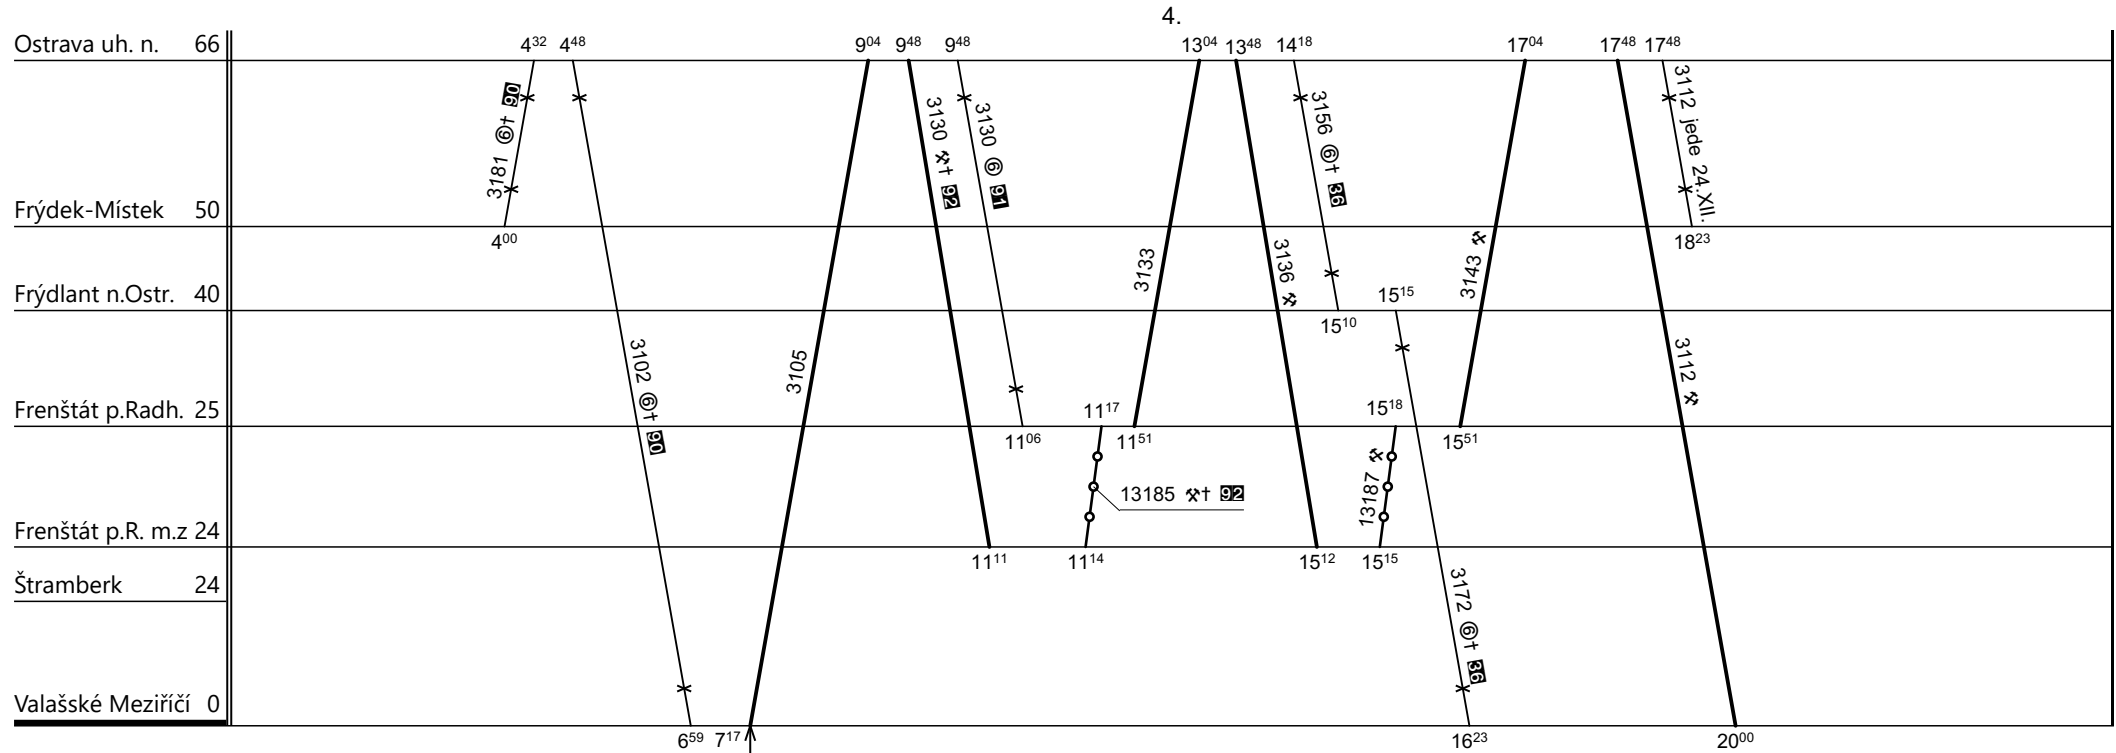

Poznámky: **Pokračování na listu č. 293**

Druh vlaků: **Sp,Os,Sv**

Turnusová skupina: **052**

- 11** - nejede 25.XII., 1.I.
- 29** - jede v ✕, nejede 28. - 31.XII.
- 37** - jede v 11 a 12, nejede 25.XII., 1.I.

Poznámky: **Pokračování na listu č. 294**

Druh vlaků: **Sp,Os,Sv**

Turnusová skupina: **052**

- 23 - jede v ✖, nejede 31.XII.
- 27 - jede v ✖, 6 a 24.XII., 2.IV., 28.IX., 28.X., 17.XI., nejede 26.XII., 2.I., 3.IV.
- 31 - jede v †, nejede 24. - 26.XII., 1.I., 2. - 4.IV., 1., 8.V., 4., 5.VII.
- 32 - jede v 6 a 24.XII., 2.IV., nejede 26.XII. - 2.I., 3.IV.
- 90 - jede v †, nejede 24. - 26.XII., 1.I., 2. - 4.IV., 1., 8.V., 4., 5.VII., 28.IX., 28.X., 17.XI.
- 91 - jede v 6 a 6 od 9.IV. do 25.IX. a 1. - 4.IV., 4., 5.VII., 27.IX.

Poznámky: **Pokračování na listu č. 295**

Druh vlaků: **Sp,Os,Sv**

Turnusová skupina: **052**

3104->3105 jede v ⊕† do 28.III. a od 28.IX. do 5.XII., nejede 24.XII., od 11.IV. do 26.IX. jede v ⊙ a 5.IV., 6.VII., nejede 4.VII.

- ⊕ - jede v ⊕ a †, nejede 24.XII.
- ⊙ - jede v ⊕ a † od 2.IV. do 28.IX.
- ⊙ - jede v ⊕ a 2.IV., nejede 26.XII., 3.IV.
- ⊙ - jede v † a 3.IV., nejede 2.IV., 1., 8.V.

Poznámky:

Druh vlaků: **Sp,Os,Sv**

Turnusová skupina: **052**