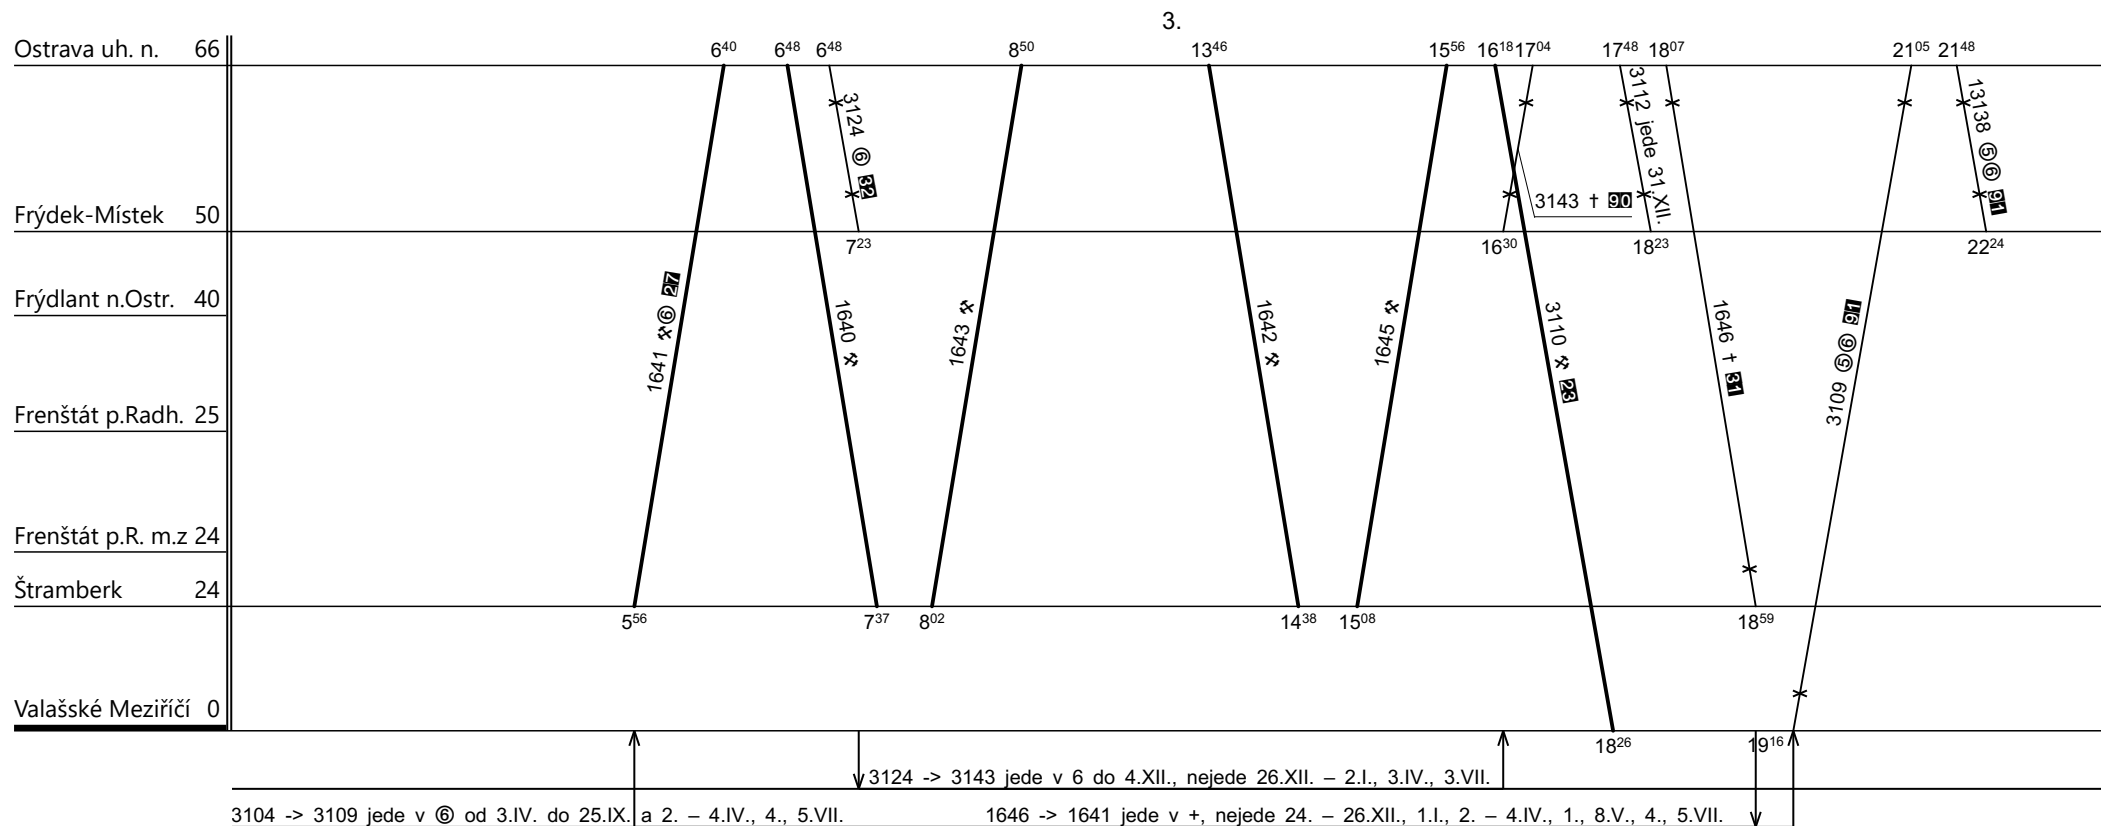

Poznámky: **Pokračování na listu č. 293**

Druh vlaků: **Sp,Os,Sv**

Turnusová skupina: **052**

- 11** - nejede 25.XII., 1.I.
- 29** - jede v ✕, nejede 28. - 31.XII.
- 37** - jede v 11 a 12, nejede 25.XII., 1.I.

Poznámky: **Pokračování na listu č. 294**

Druh vlaků: **Sp,Os,Sv**

Turnusová skupina: **052**

- 23 - jede v ✖, nejede 31.XII.
- 27 - jede v ✖, 6 a 24.XII., 2.IV., 28.IX., 28.X., 17.XI., nejede 26.XII., 2.I., 3.IV.
- 31 - jede v †, nejede 24. - 26.XII., 1.I., 2. - 4.IV., 1., 8.V., 4., 5.VII.
- 32 - jede v 6 a 24.XII., 2.IV., nejede 26.XII. - 2.I., 3.IV.
- 90 - jede v †, nejede 24. - 26.XII., 1.I., 2. - 4.IV., 1., 8.V., 4., 5.VII., 28.IX., 28.X., 17.XI.
- 91 - jede v 6 a 6 od 9.IV. do 25.IX. a 1. - 4.IV., 4., 5.VII., 27.IX.

Poznámky: **Pokračování na listu č. 295**

Druh vlaků: **Sp,Os,Sv**

Turnusová skupina: **052**

3104->3105 jede v ⊕† do 28.III. a od 28.IX. do 5.XII., nejede 24.XII., od 11.IV. do 26.IX. jede v ⊙ a 5.IV., 6.VII., nejede 4.VII.

- ⊕ - jede v ⊕ a †, nejede 24.XII.
- ⊙ - jede v ⊕ a † od 2.IV. do 28.IX.
- ⊙ - jede v ⊕ a 2.IV., nejede 26.XII., 3.IV.
- ⊙ - jede v † a 3.IV., nejede 2.IV., 1., 8.V.

Poznámky:

Druh vlaků: **Sp,Os,Sv**

Turnusová skupina: **052**