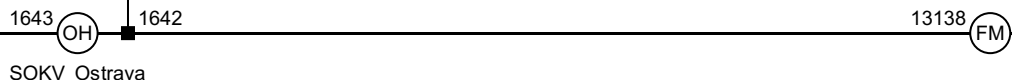

Poznámky: **Pokračování na listu č. 293**

Druh vlaků: **Sp,Os,Sv**

Turnusová skupina: **052**

- 11** - nejede 25.XII., 1.I.
- 29** - jede v ✕, nejede 28. - 31.XII.
- 37** - jede v 11 a 12, nejede 25.XII., 1.I.

Poznámky: **Pokračování na listu č. 294**

Druh vlaků: **Sp,Os,Sv**

Turnusová skupina: **052**

- 23 - jede v ✖, nejede 31.XII.
- 27 - jede v ✖, 6 a 24.XII., 2.IV., 28.IX., 28.X., 17.XI., nejede 26.XII., 2.I., 3.IV.
- 31 - jede v †, nejede 24. - 26.XII., 1.I., 2. - 4.IV., 1., 8.V., 4., 5.VII.
- 32 - jede v 6 a 24.XII., 2.IV., nejede 26.XII. - 2.I., 3.IV.
- 90 - jede v †, nejede 24. - 26.XII., 1.I., 2. - 4.IV., 1., 8.V., 4., 5.VII., 28.IX., 28.X., 17.XI.
- 91 - jede v 6 a 6 od 9.IV. do 25.IX. a 1. - 4.IV., 4., 5.VII., 27.IX.