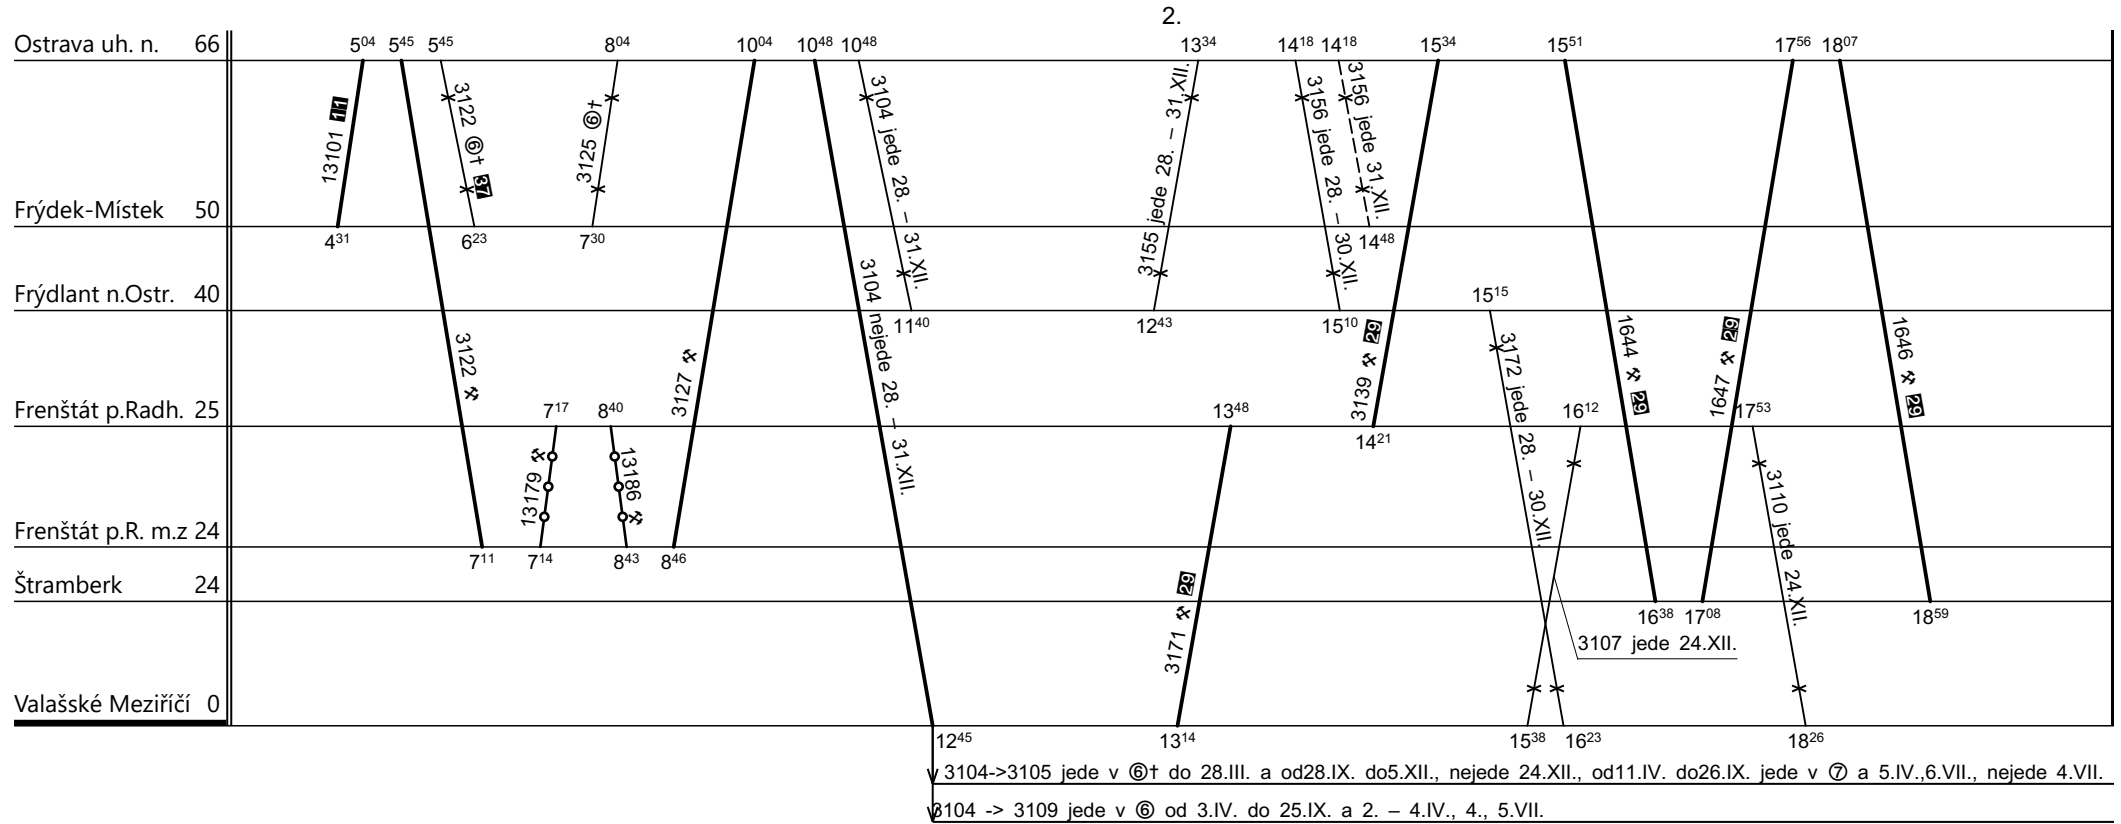

Poznámky: **Pokračování na listu č. 292**

Druh vlaků: **Sp,Os,Sv**

Turnusová skupina: **052**

- 10** - nejede 24., 31.XII.
- 23** - jede v ✖, nejede 31.XII.
- 29** - jede v ✖, nejede 28. - 31.XII.
- 36** - jede v © a †, nejede 24.XII.

Poznámky: **Pokračování na listu č. 293**

Druh vlaků: **Sp,Os,Sv**

Turnusová skupina: **052**

- 11** - nejede 25.XII., 1.I.
- 29** - jede v ✕, nejede 28. - 31.XII.
- 37** - jede v 11 a 12, nejede 25.XII., 1.I.

Poznámky: **Pokračování na listu č. 294**

Druh vlaků: **Sp,Os,Sv**

Turnusová skupina: **052**

- 23 - jede v ✖, nejede 31.XII.
- 27 - jede v ✖, 6 a 24.XII., 2.IV., 28.IX., 28.X., 17.XI., nejede 26.XII., 2.I., 3.IV.
- 31 - jede v †, nejede 24. - 26.XII., 1.I., 2. - 4.IV., 1., 8.V., 4., 5.VII.
- 32 - jede v 6 a 24.XII., 2.IV., nejede 26.XII. - 2.I., 3.IV.
- 90 - jede v †, nejede 24. - 26.XII., 1.I., 2. - 4.IV., 1., 8.V., 4., 5.VII., 28.IX., 28.X., 17.XI.
- 91 - jede v 6 a 6 od 9.IV. do 25.IX. a 1. - 4.IV., 4., 5.VII., 27.IX.

Poznámky: **Pokračování na listu č. 295**

Druh vlaků: **Sp,Os,Sv**

Turnusová skupina: **052**

3104->3105 jede v ⊕† do 28.III. a od 28.IX. do 5.XII., nejede 24.XII., od 11.IV. do 26.IX. jede v ⊙ a 5.IV., 6.VII., nejede 4.VII.