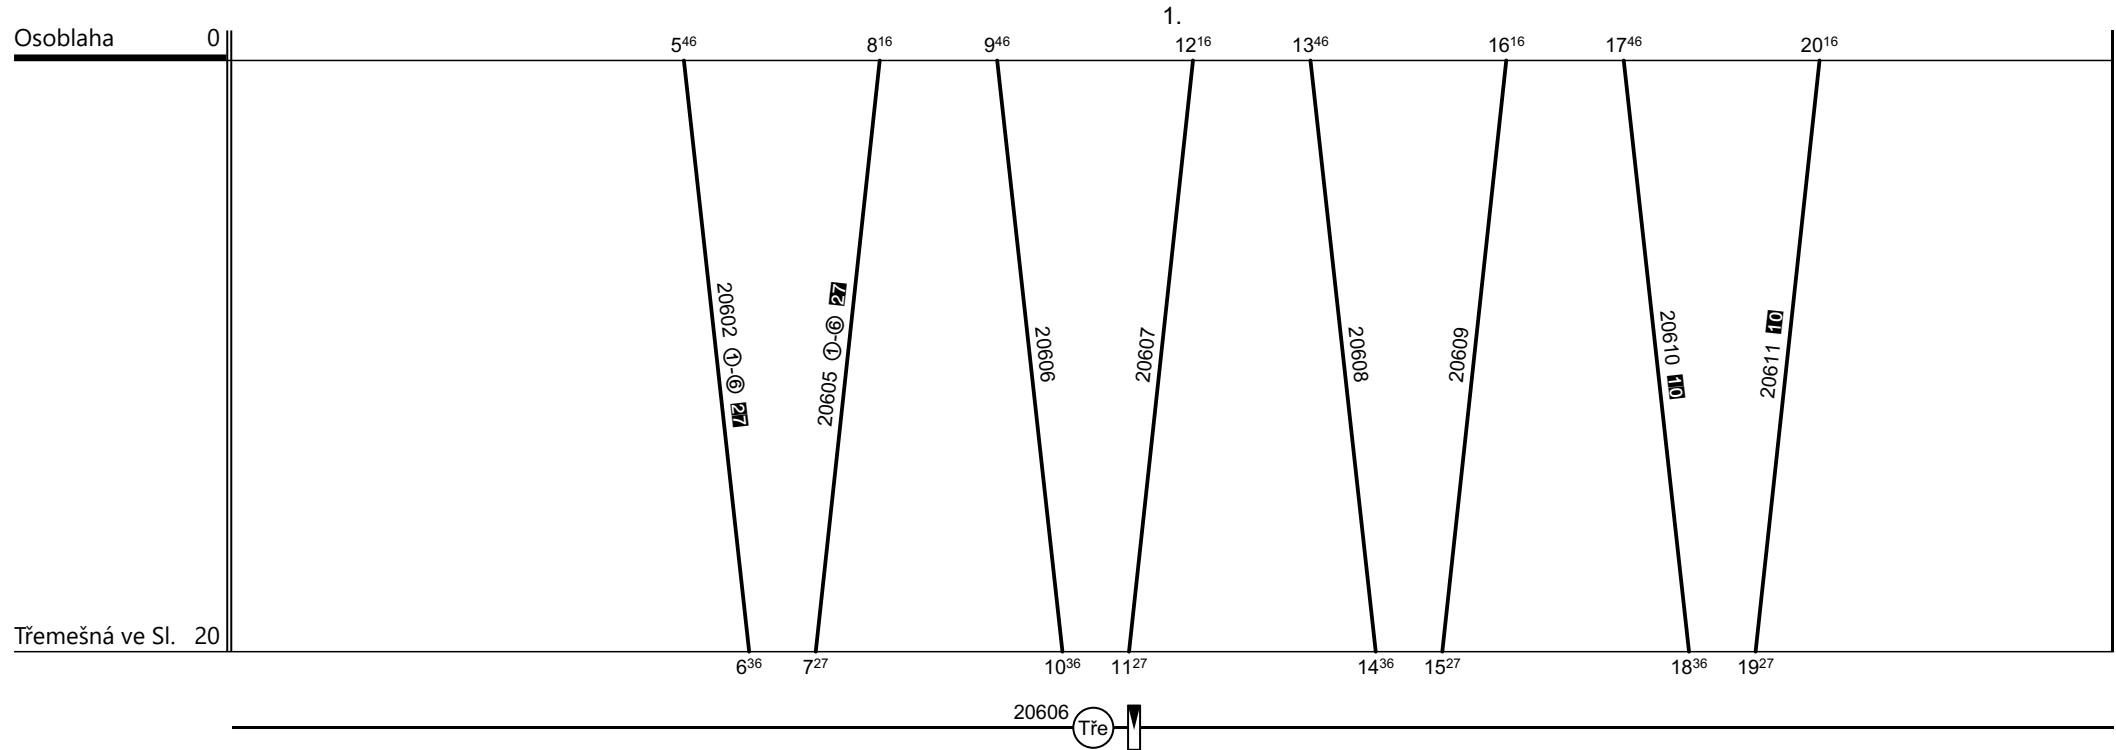

Poznámky:

Druh vlaků: **Os**

Turnusová skupina: **091**

10 - nejede 24., 31.XII.

27 - jede v 27, 6 a 24.XII., 2.IV., 28.IX., 28.X., 17.XI., nejede 26.XII., 2.I., 3.IV.

Vozidlo řady: **Btu590**

Počet: **1**

Průměrný denní běh vozidla: **155 / 0** km

Zpracovatel:

Ředitel oblastního centra provozu:

Potřeba strojvedoucích: %

Denní průměr prázdných jízd: **0** km

Martin Dudek, 725078391

Ing. Jan Podstawka