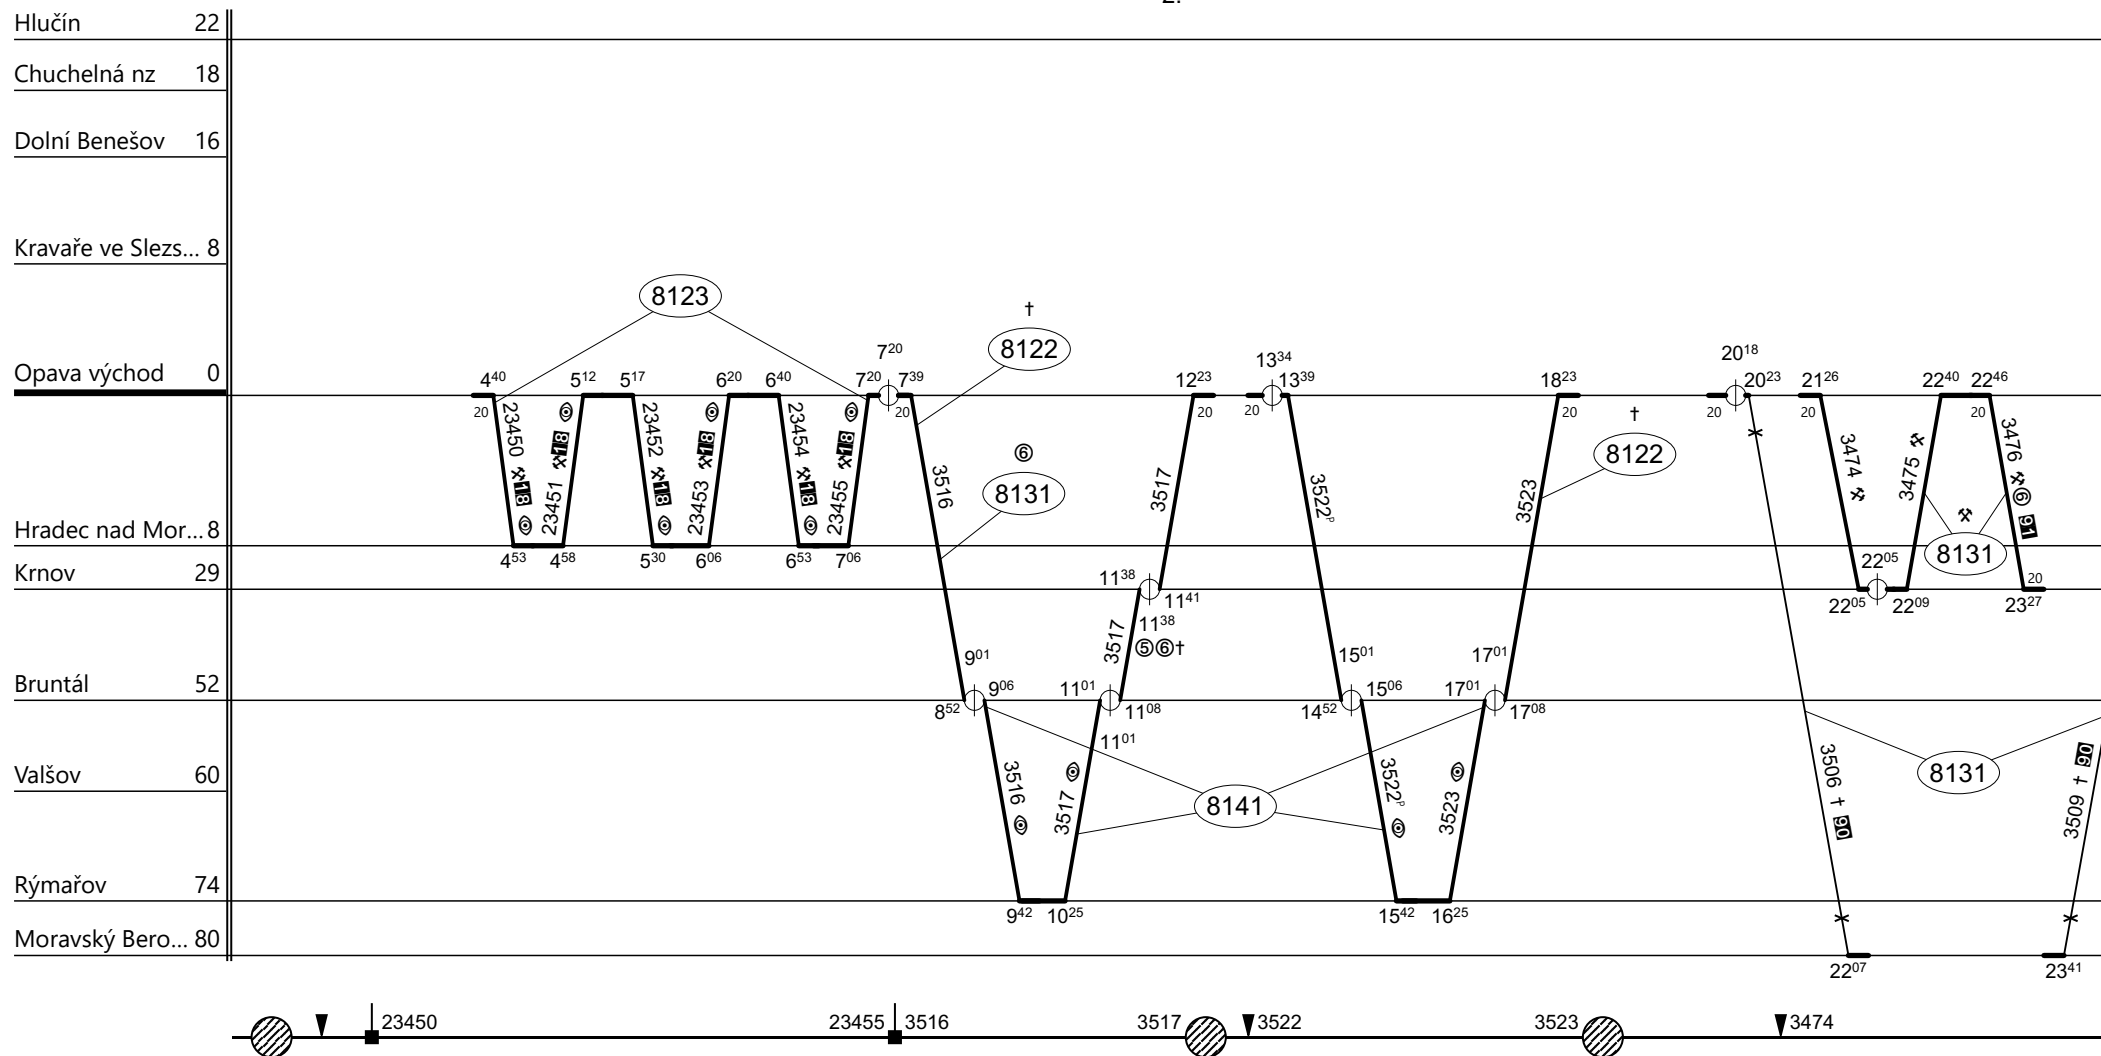

km

Martin Dudek, 725078391

Ing. Jan Podstawka

Poznámky: **Pokračování na listu č. 229**

Druh vlaků: **R,Os,Sv**

Turnusová skupina: **874**

2.

113 - jede v ✖, nejede 23. – 31.XII., 1.VII. – 31.VIII.
90 - jede v † a 2.I., 3.IV., nejede 24.XII., 1.I., 2.IV., 1., 8.V.
91 - jede v ✖, © a 1.I., 2.IV., nejede 26., 31.XII., 2.I., 3.IV.