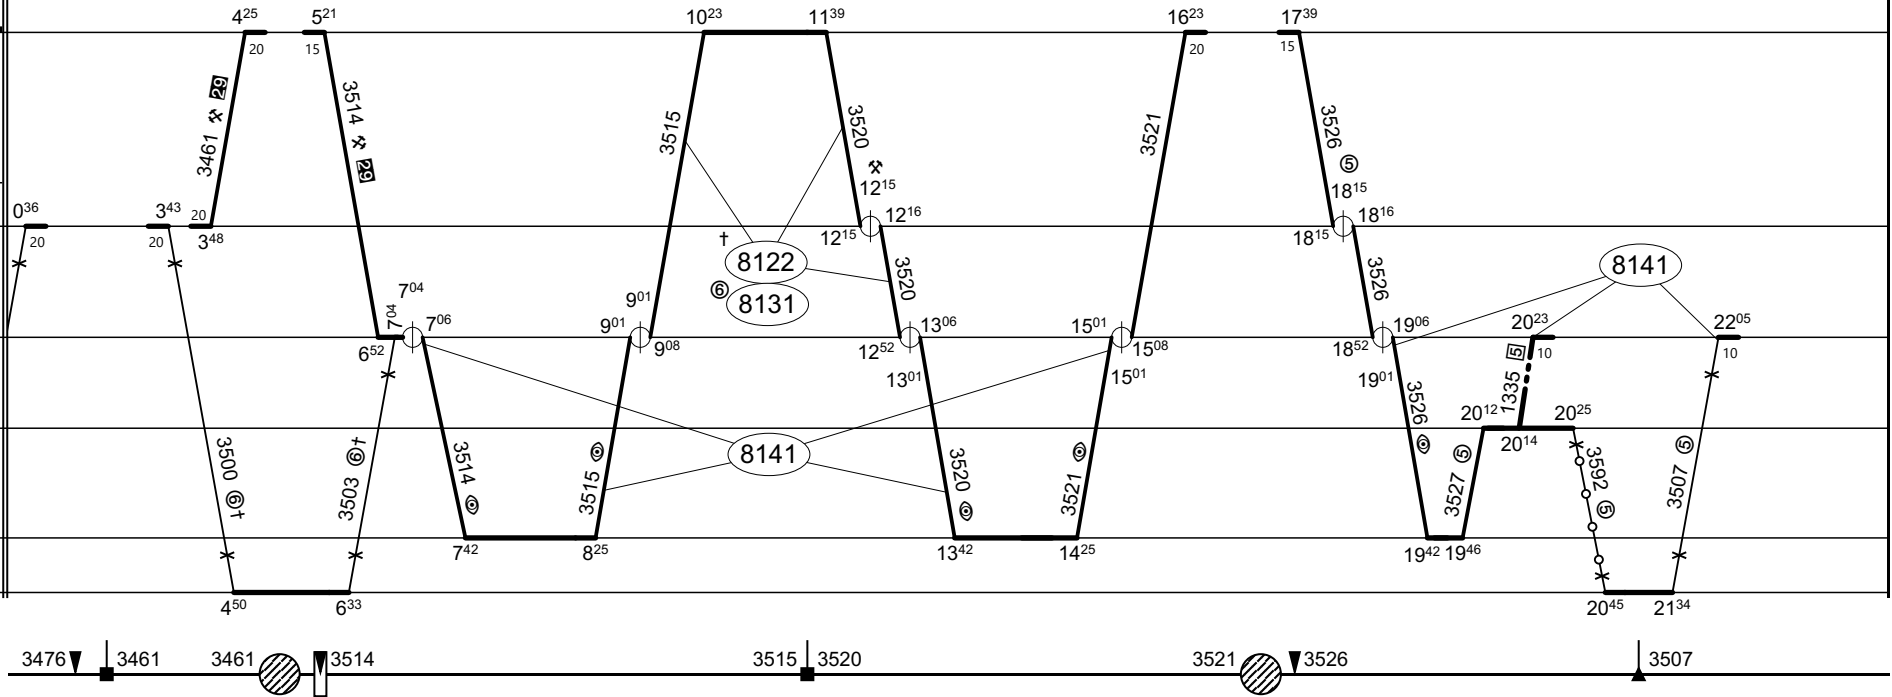

Poznámky: **Pokračování na listu č. 230**

Druh vlaků: **R,Os,Sv**

Turnusová skupina: **874**

3.

Hlučín	22
Chuchelná nz	18
Dolní Benešov	16
Kravaře ve Slezs...	8
Opava východ	0
Hradec nad Mor...	8
Krnov	29
Bruntál	52
Valšov	60
Rýmařov	74
Moravský Bero...	80

29 - jede v ✖, nejede 28. – 31.XII.

Všechny neoznačené výkony obsazuje TS 8132 (SLČ Krnov)

⊙ - 0/0-S s komerční činností

Vozidlo řady: 809	Počet: %	Průměrný denní běh vozidla: % km	Zpracovatel: Martin Dudek, 725078391	Ředitel oblastního centra provozu: Ing. Jan Podstawka
Potřeba strojvedoucích: %		Denní průměr prázdných jízd: % km