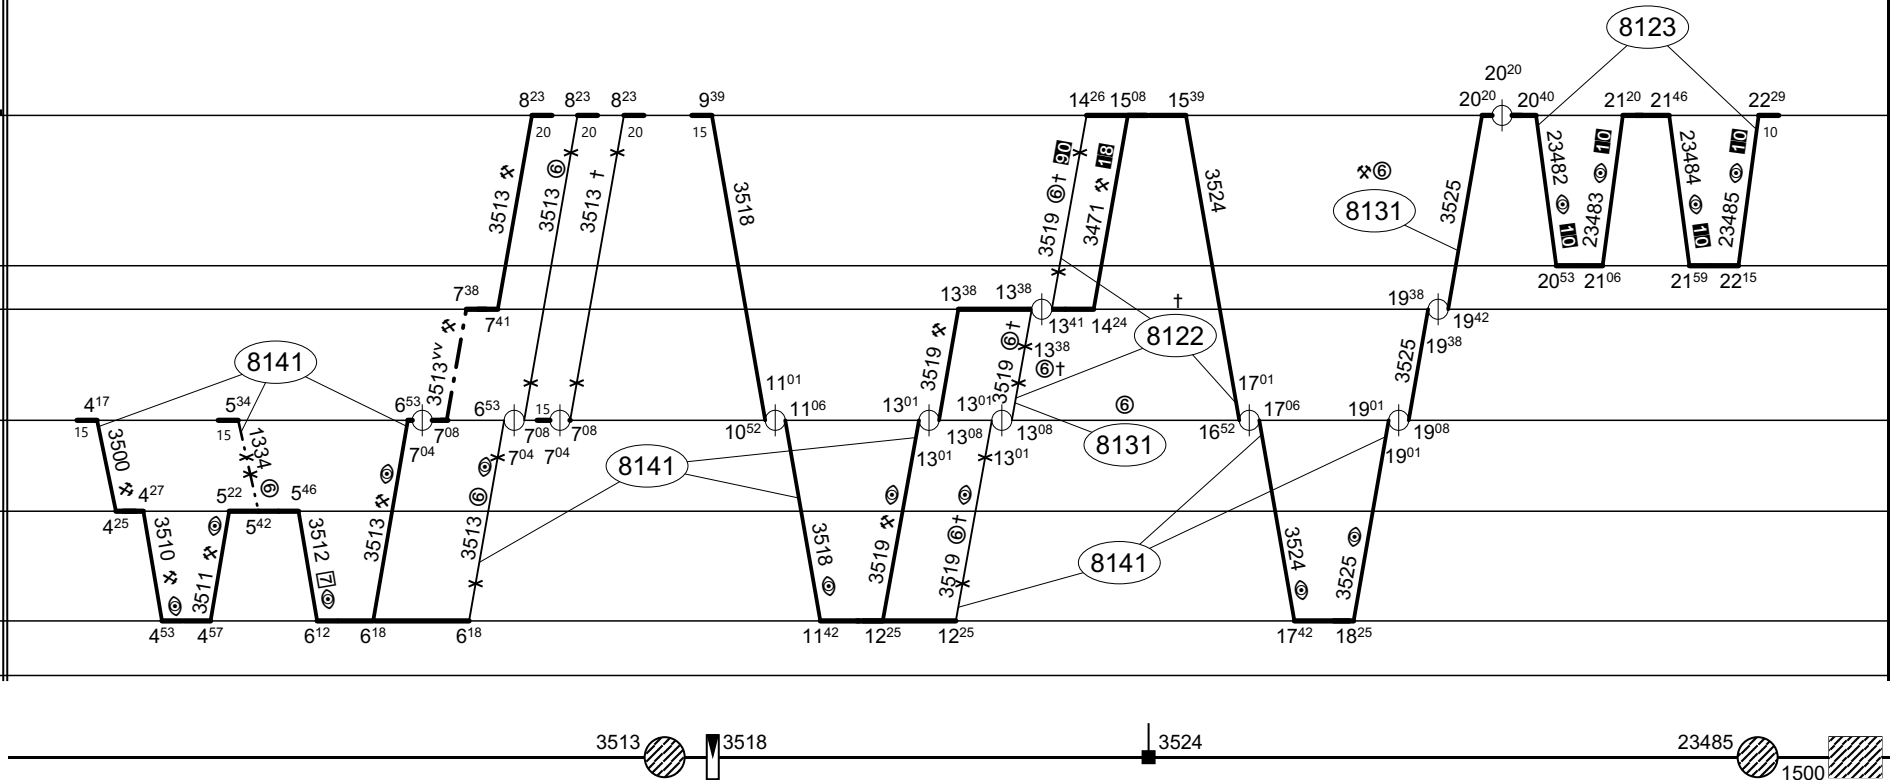

10 - nejede 24., 31.XII.

13 - jede v ✖, nejede 23. – 31.XII., 1.VII. – 31.VIII.

30 - jede v 6 a † do 27.VI. a od 4.IX. a 23. – 31.XII., od 1.VII. do 31.VIII. jede denně

Všechny neoznačené výkony obsazuje TS 8132 (SLČ Krnov)