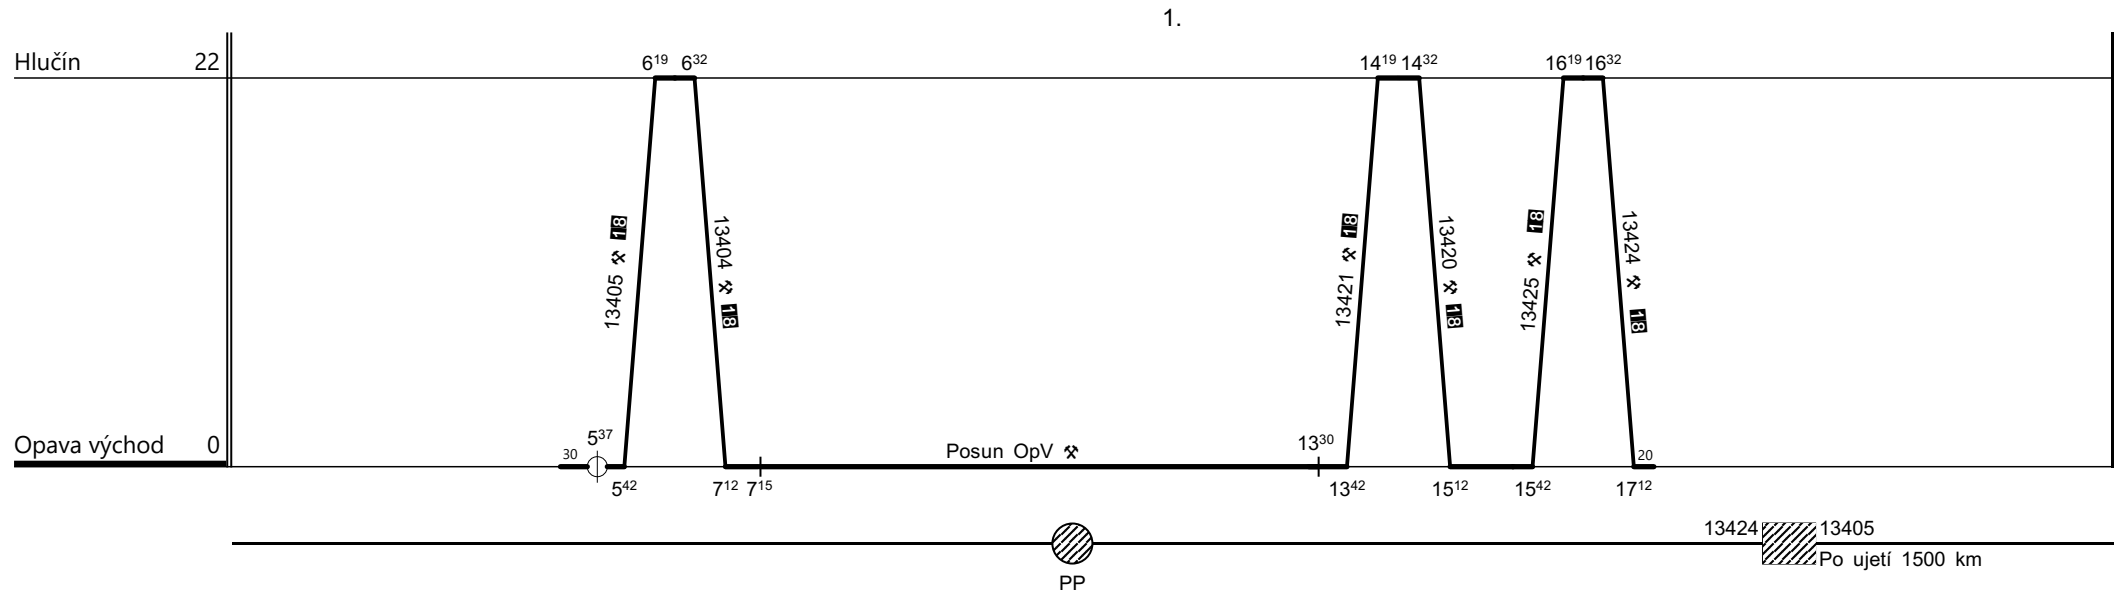

Poznámky:

Druh vlaků: **Os**

Turnusová skupina: **771**

13 - jede v ~~☒~~, nejede 23. – 31.XII., 1.VII. – 31.VIII.

Všechny výkony obsazuje TS 8122 (PrP Opava)

Vozidlo řady: **714.0**

Počet: **1**

Průměrný denní běh vozidla: **75 / 24** km

Zpracovatel:

Ředitel oblastního centra provozu:

Potřeba strojvedoucích: %

Denní průměr prázdných jízd: **0** km

Martin Dudek, 725078391

Ing. Jan Podstawka