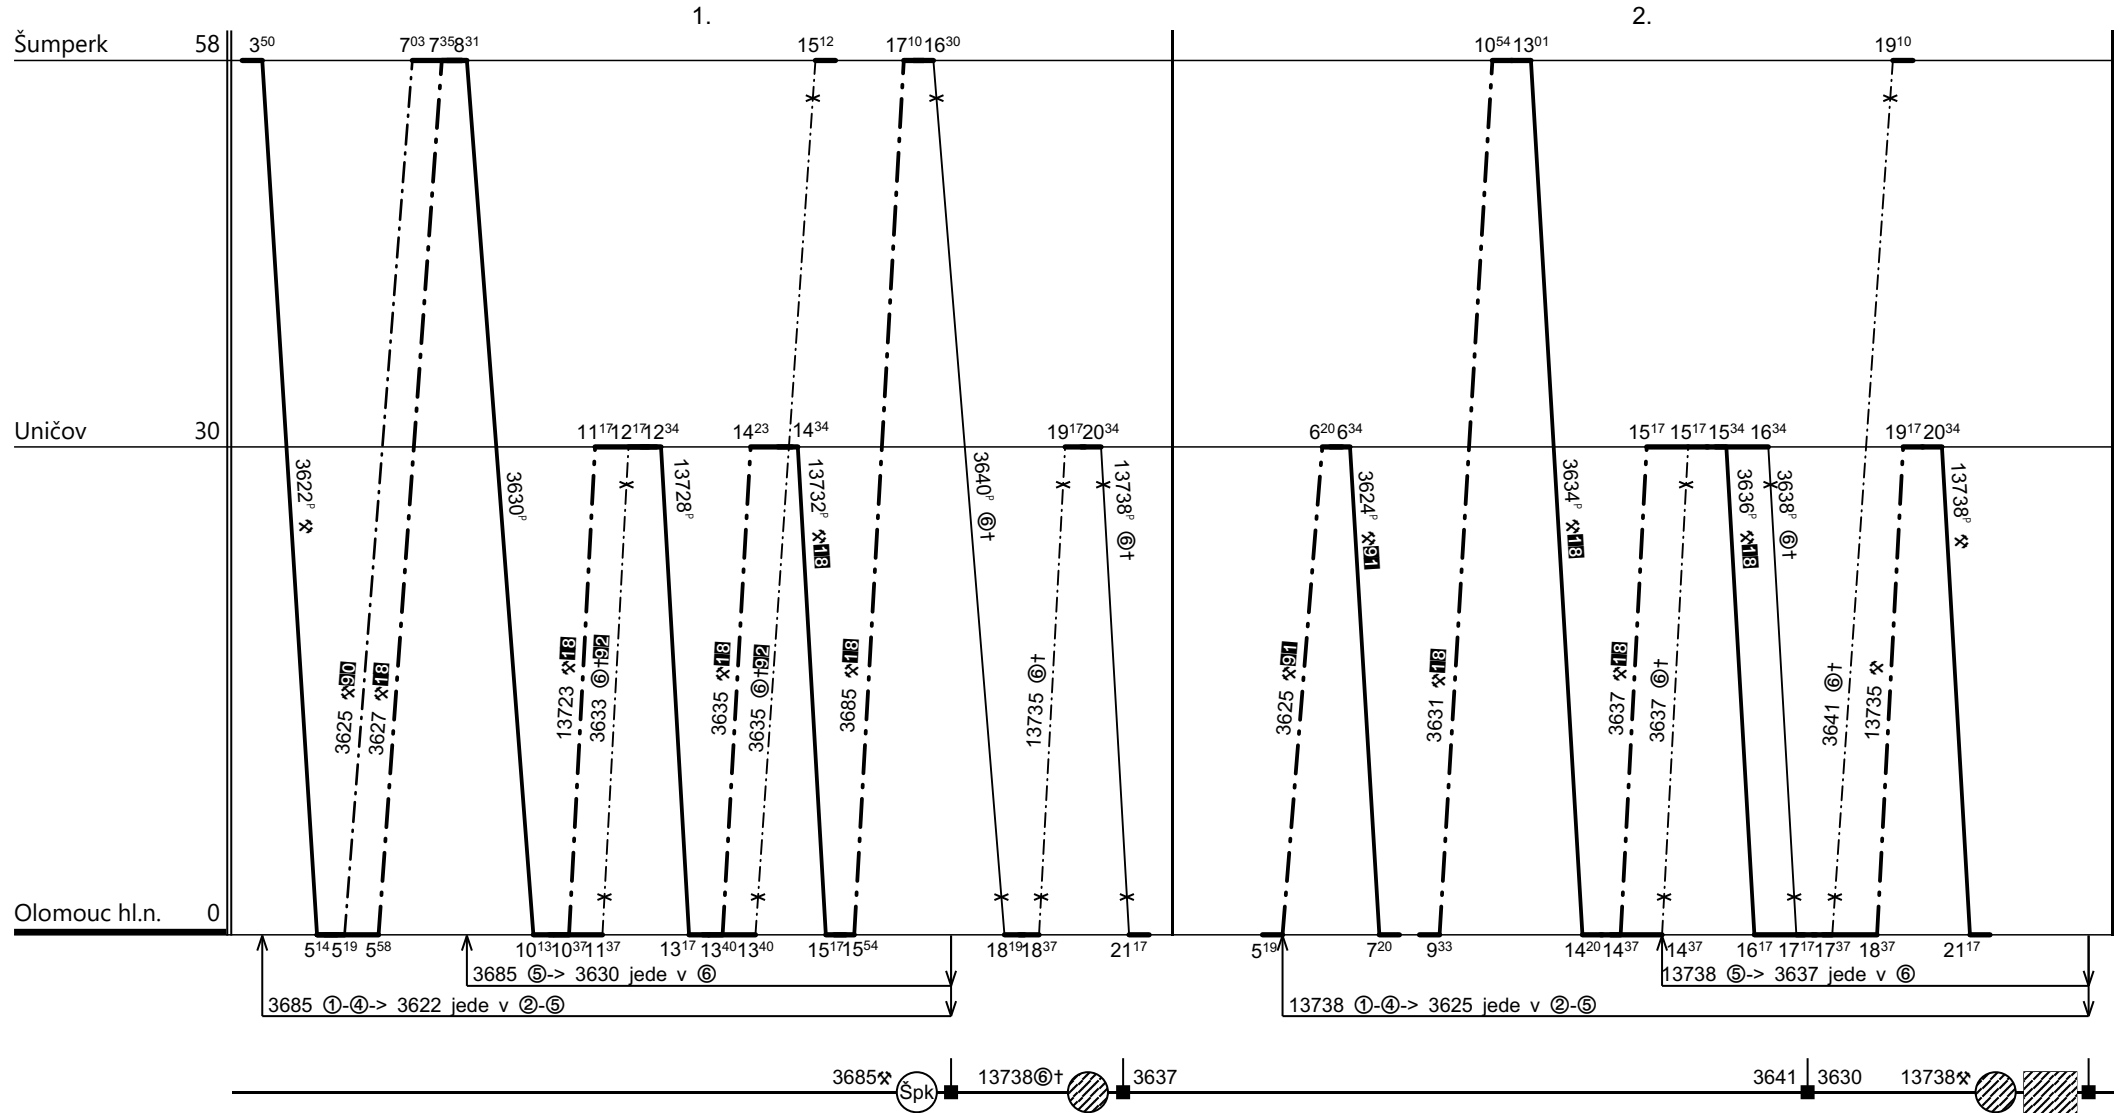

Poznámky:

Druh vlaků: **Os**

Turnusová skupina: **932**

18-jede v x, nejede 23. – 31.XII., 1.VII. – 31.VIII.
90-jede v x od 1.VII. do 31.VIII. a 23., 28. – 31.XII.

91-jede v x, nejede 28. – 31.XII., 1.VII. – 31.VIII.
92-jede v 6 a + do 27.VI. a od 4.IX. a 23. – 31.XII., od 1.VII. do 31.VIII. jede denně

Vozidlo řady: **Bftn791**

Počet: **2**

Průměrný denní běh vozidla: **266 / 0** km

Zpracovatel:

Ředitel oblastního centra provozu:

Potřeba strojvedoucích: %

Denní průměr prázdných jízd: **0** km

Vellech L. 725575094