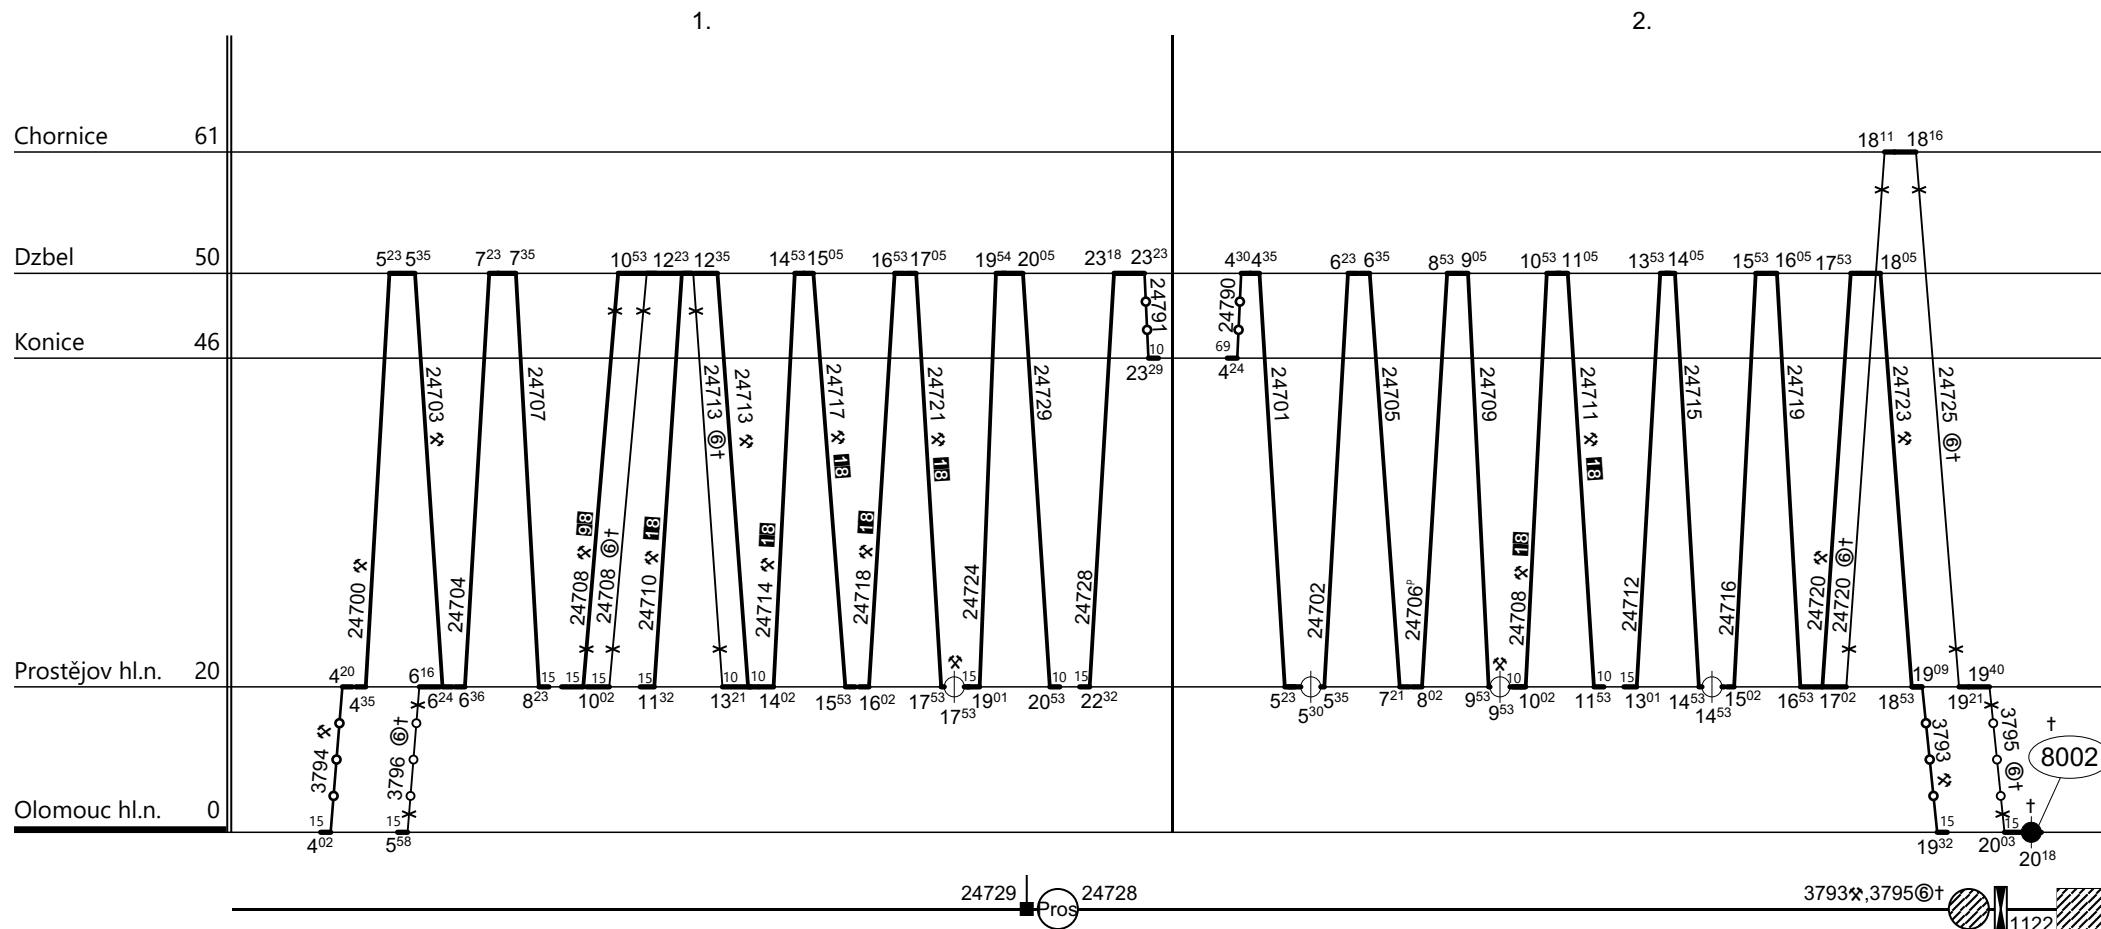

Poznámky:

Druh vlaků: **Os,Sv**

Turnusová skupina: **837**

18 - jede v ☒, nejede 23.- 31.XII., 1.VII.- 31.VIII.

98 - jede v ☒ od 1.VII. do 31.VIII. a 23., 28.- 31.XII.

Všechny neoznačené vlaky veze TS 8021 SLČ Prostějov.

Vozidlo řady: **814.0**

Počet: **2**

Průměrný denní běh vozidla: **357 / 10** km

Zpracovatel:

Ředitel oblastního centra provozu:

Potřeba strojvedoucích: %

Denní průměr prázdných jízd: **24** km

VI. Trochta 724152267