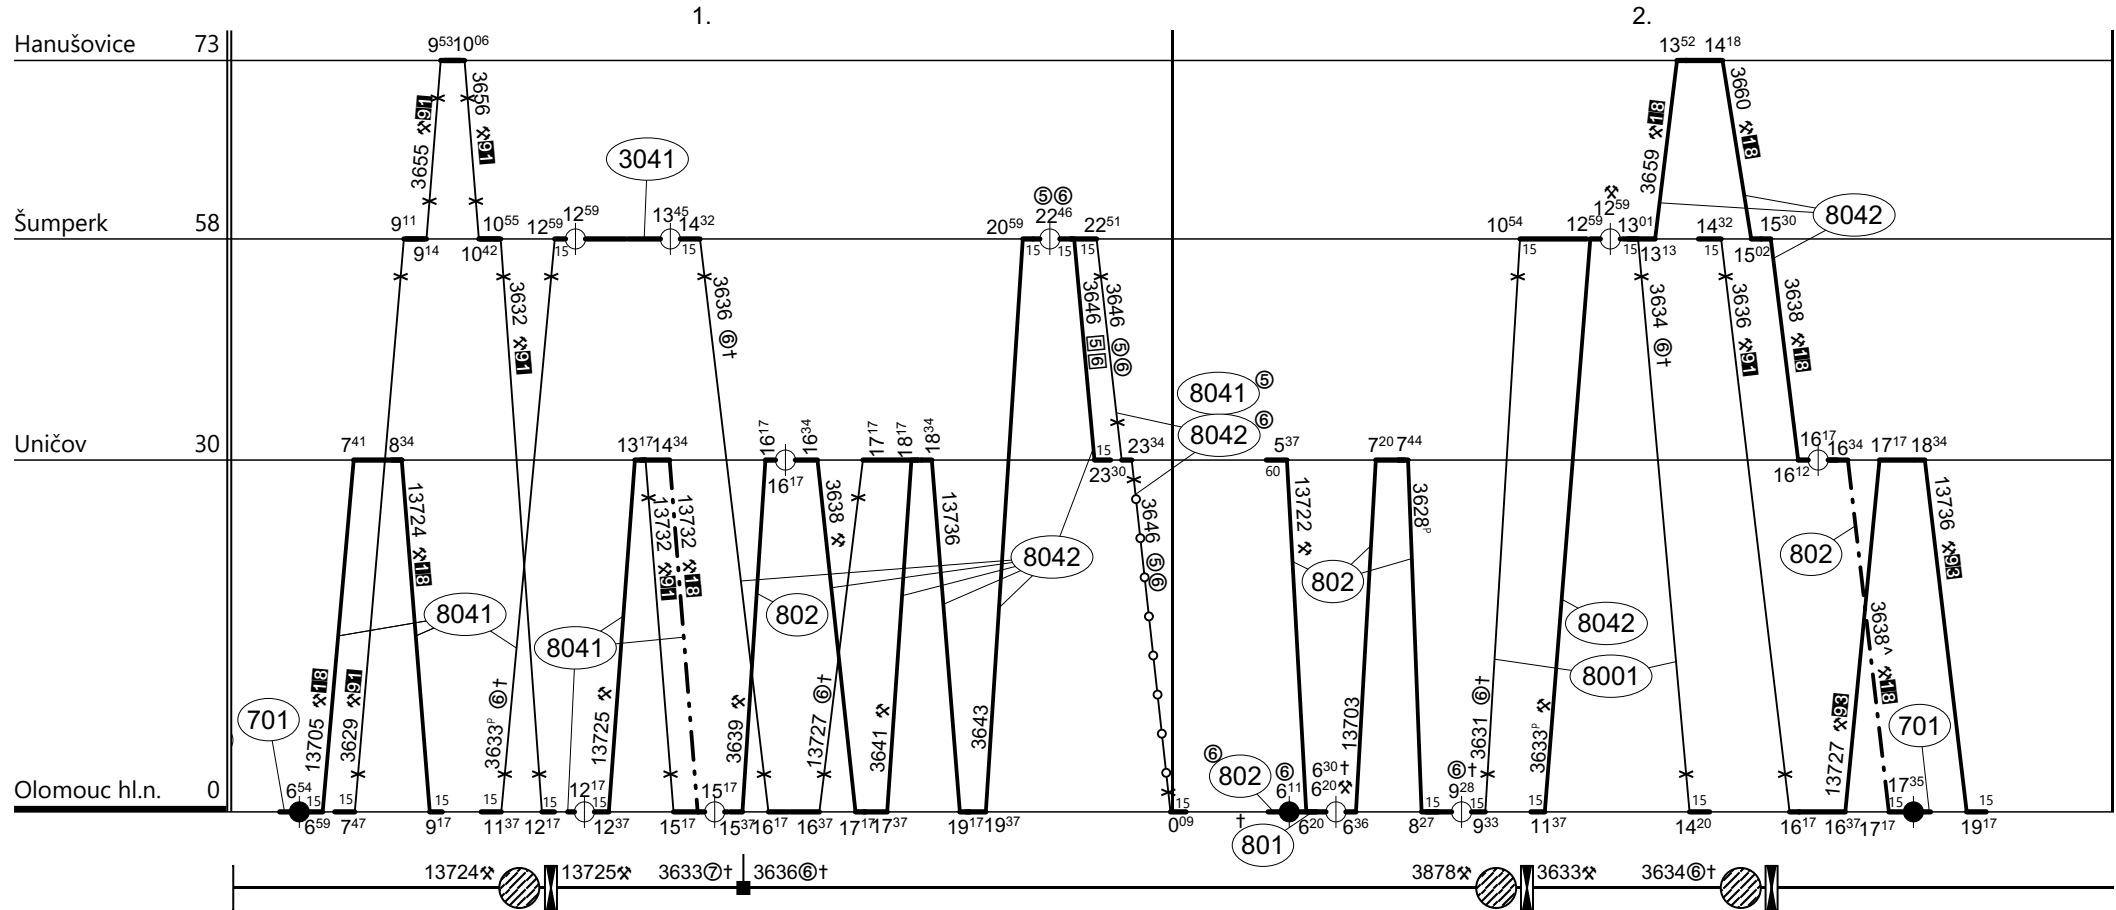

Poznámky: **Pokračování na listu č. 171**

Druh vlaků: **Os**

Turnusová skupina: **836**

Poznámky:

Druh vlaků: **Os**

Turnusová skupina: **836**

- 18** - jede v ✖, nejede 23.- 31.XII., 1.VII.- 31.VIII.
- 19** - jede v ✖, nejede 23.- 31.XII.
- 29** - jede v ✖, nejede 28.- 31.XII.
- 93** - jede v ✖ od 1.VII. do 31.VIII.
- 95** - jede ⊕, † a 23., 28.- 30.XII., nejede 24.XII., od 1.VII. do 31.VIII. jede denně.

Vozidlo řady: **814.2**

Počet: **3**

Průměrný denní běh vozidla: **285 / 10** km

Zpracovatel:

Ředitel oblastního centra provozu:

Potřeba strojvedoucích: %

Denní průměr prázdných jízd: **20** km

VI. Trochta 724152267