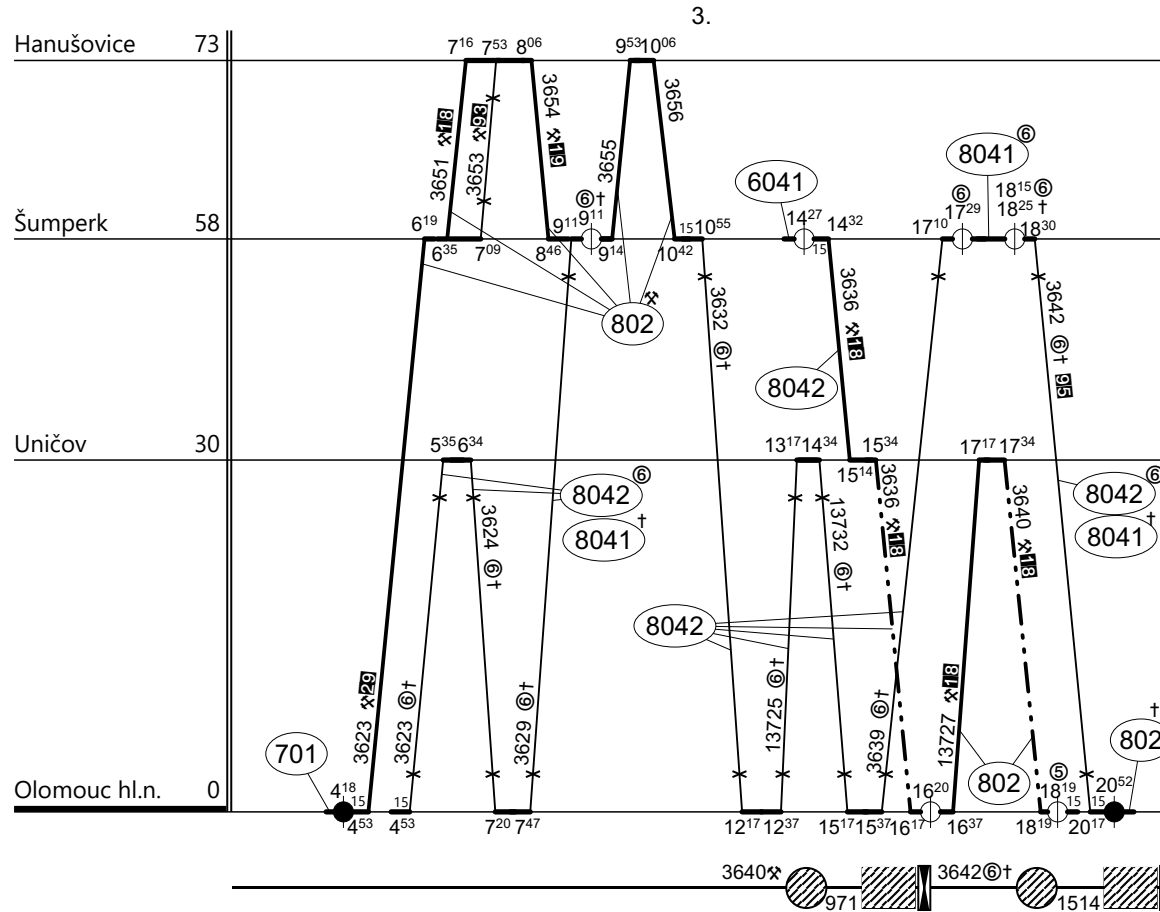

Poznámky: **Pokračování na listu č. 171**

Druh vlaků: **Os**

Turnusová skupina: **836**

Poznámky:

Druh vlaků: **Os**

Turnusová skupina: **836**

- 18** - jede v ✖, nejede 23.- 31.XII., 1.VII.- 31.VIII.
- 19** - jede v ✖, nejede 23.- 31.XII.
- 29** - jede v ✖, nejede 28.- 31.XII.
- 93** - jede v ✖ od 1.VII. do 31.VIII.
- 95** - jede ⊕, † a 23., 28.- 30.XII., nejede 24.XII., od 1.VII. do 31.VIII. jede denně.

Vozidlo řady: **814.2**

Počet: **3**

Průměrný denní běh vozidla: **285 / 10** km

Zpracovatel:

Ředitel oblastního centra provozu:

Potřeba strojvedoucích: %

Denní průměr prázdných jízd: **20** km

VI. Trochta 724152267